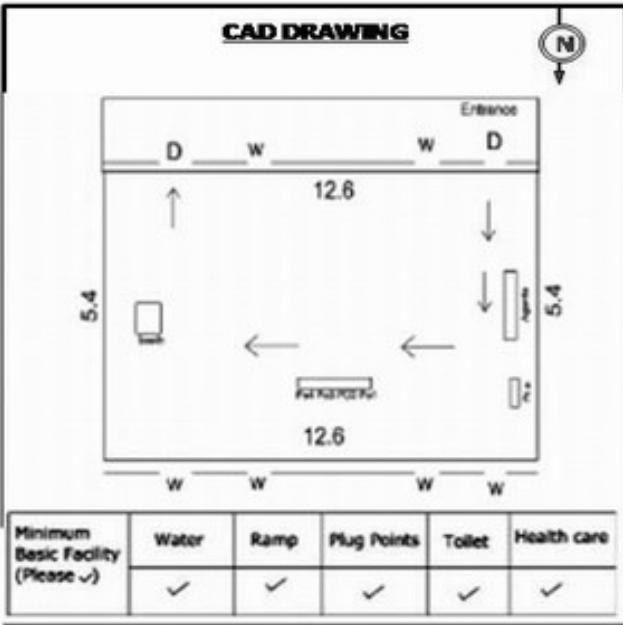

COURTESY : GOOGLE