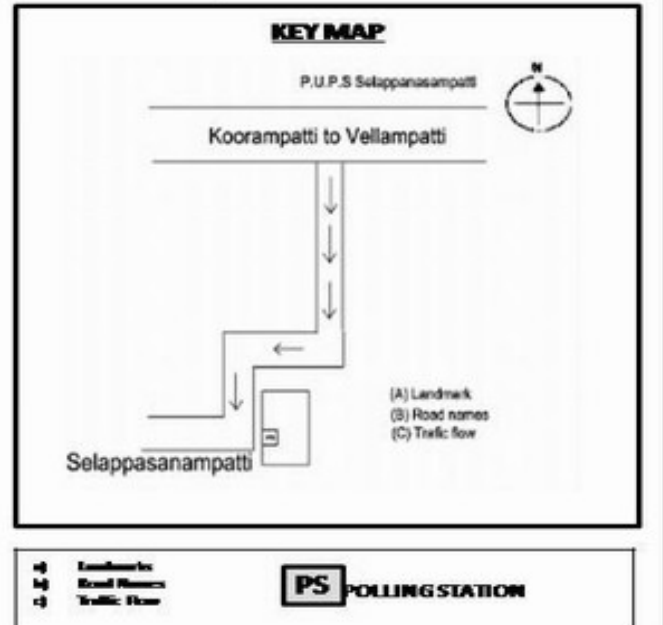

COURTESY : GOOGLE