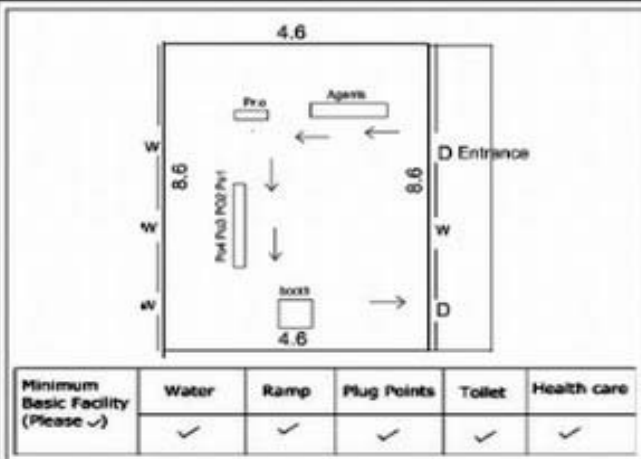

KRISHNAGIRI DISTRICT – திருவள்ளூர் மாவட்டம்
52. Bargur Assembly Constituency – பர்கூர் சட்டமன்ற தொகுதி
155 - Panchayat Union Primary School, Erumampatti - 635 203
155 - ஊராட்சி ஒன்றிய துவக்கப்பள்ளி, எருமம்பட்டி - 635 203

52-பர்சூர் சட்டமன்ற தொகுதி

வாக்காளர் பட்டியல் - 2018

பாகம் எண் 155

தொடர்ச்சி...

பிரிவு: 1-பாலேகுளி (வ.கி) எருமாமபட்டி (ஊ) கூச்சக்கல்லூர் வார்டு 3, பின்கோடு : 635203

1	YQY0886028 வாக்காளர் பெயர்: சேகர் தந்தை பெயர்: கோவிந்தசாமி புதியபழைய வீட்டு எண்: 1/60 வயது: 46 இனம்: ஆண்	2	YQY0886010 வாக்காளர் பெயர்: முருகேசன் தந்தை பெயர்: கோவிந்தசாமி புதியபழைய வீட்டு எண்: 1/60 வயது: 45 இனம்: ஆண்	3	YQY0885541 வாக்காளர் பெயர்: செவத்தம்மாள் கணவர் பெயர்: சேகர் புதியபழைய வீட்டு எண்: 1/- வயது: 43 இனம்: பெண்
4	YQY0885517 வாக்காளர் பெயர்: வசந்தா கணவர் பெயர்: முருகேசன் புதியபழைய வீட்டு எண்: 1/60 வயது: 41 இனம்: பெண்	5	YQY0885475 வாக்காளர் பெயர்: வனிதா கணவர் பெயர்: பெருமாள் புதியபழைய வீட்டு எண்: 1/237 வயது: 30 இனம்: பெண்	6	YQY0886036 வாக்காளர் பெயர்: சிலம்பரசன் தந்தை பெயர்: சேகர் புதியபழைய வீட்டு எண்: 1/60 வயது: 26 இனம்: ஆண்
7	YQY0885566 வாக்காளர் பெயர்: தமிழரசி தந்தை பெயர்: முருகேசன் புதியபழைய வீட்டு எண்: 1/- வயது: 25 இனம்: பெண்	8	YQY0886044 வாக்காளர் பெயர்: செஞ்சிஅரசன் தந்தை பெயர்: சேகர் புதியபழைய வீட்டு எண்: 1/60 வயது: 23 இனம்: ஆண்	9	YQY1091909 வாக்காளர் பெயர்: கனகா தந்தை பெயர்: ராஜா புதியபழைய வீட்டு எண்: 1-218 / - வயது: 24 இனம்: பெண்
10	YQY1091933 வாக்காளர் பெயர்: கவிதா தந்தை பெயர்: ராஜா புதியபழைய வீட்டு எண்: 1-218 / - வயது: 22 இனம்: பெண்	11	BVN1761360 வாக்காளர் பெயர்: சரவணன் தந்தை பெயர்: சின்னசாமி புதியபழைய வீட்டு எண்: 2-3-34 / NA வயது: 34 இனம்: ஆண்	12	BVN1761345 வாக்காளர் பெயர்: சிவசூரியா கணவர் பெயர்: சரவணன் புதியபழைய வீட்டு எண்: 2-3-34 / NA வயது: 34 இனம்: பெண்
13	YQY0783498 வாக்காளர் பெயர்: நஸ்ரின் கணவர் பெயர்: செளகத் புதியபழைய வீட்டு எண்: 2-32 / - வயது: 31 இனம்: பெண்	14	YQY0744219 வாக்காளர் பெயர்: செளகத் தந்தை பெயர்: மாயுப் புதியபழைய வீட்டு எண்: 2-32 / - வயது: 30 இனம்: ஆண்	15	YQY0698076 வாக்காளர் பெயர்: முருகன் தந்தை பெயர்: கிருஷ்ணன் புதியபழைய வீட்டு எண்: 2-37 / - வயது: 36 இனம்: ஆண்
16	YQY0698100 வாக்காளர் பெயர்: சத்தியா தந்தை பெயர்: சேட்டு புதியபழைய வீட்டு எண்: 2-43 / - வயது: 28 இனம்: பெண்	17	YQY0698209 வாக்காளர் பெயர்: சரசா தந்தை பெயர்: சேட்டு புதியபழைய வீட்டு எண்: 2-43 / - வயது: 26 இனம்: பெண்	18	YQY0653683 வாக்காளர் பெயர்: கார்த்திக் தந்தை பெயர்: வேடியப்பன் புதியபழைய வீட்டு எண்: 2-47 / - வயது: 27 இனம்: ஆண்
19	BVN1761527 வாக்காளர் பெயர்: மஞ்சளா கணவர் பெயர்: குமார் புதியபழைய வீட்டு எண்: 2-61 / NA வயது: 34 இனம்: பெண்	20	BVN1762087 வாக்காளர் பெயர்: அபிராம் தந்தை பெயர்: அமிர்தலிங்கம் புதியபழைய வீட்டு எண்: 2-72 / NA வயது: 39 இனம்: ஆண்	21	BVN2566818 வாக்காளர் பெயர்: பிரியா கணவர் பெயர்: அபிராம் புதியபழைய வீட்டு எண்: 2-72 / NA வயது: 34 இனம்: பெண்
22	BVN1760701 வாக்காளர் பெயர்: ஜோதி கணவர் பெயர்: பாலாஜி புதியபழைய வீட்டு எண்: 2-77-A / NA வயது: 44 இனம்: பெண்	23	BVN1760644 வாக்காளர் பெயர்: மகேஸ்வரி கணவர் பெயர்: மாதையன் புதியபழைய வீட்டு எண்: 2-78 / NA வயது: 35 இனம்: பெண்	24	BVN1760149 வாக்காளர் பெயர்: கலைதேவி கணவர் பெயர்: பெருமாள் புதியபழைய வீட்டு எண்: 2-96 / NA வயது: 33 இனம்: பெண்
25	BVN1760248 வாக்காளர் பெயர்: மங்கை கணவர் பெயர்: முருகேசன் புதியபழைய வீட்டு எண்: 2-96 / NA வயது: 32 இனம்: பெண்	26	YQY0697912 வாக்காளர் பெயர்: மஞ்சு கணவர் பெயர்: நரசிம்மன் புதியபழைய வீட்டு எண்: 2-100 / வயது: 39 இனம்: பெண்	27	YQY0652925 வாக்காளர் பெயர்: முருகன் தந்தை பெயர்: வில்லாலி புதியபழைய வீட்டு எண்: 2-104 / - வயது: 32 இனம்: ஆண்
28	YQY0653477 வாக்காளர் பெயர்: வேல் தந்தை பெயர்: வில்லாளி புதியபழைய வீட்டு எண்: 2-104 / - வயது: 28 இனம்: ஆண்	29	BVN2647865 வாக்காளர் பெயர்: சின்னசாமி தந்தை பெயர்: ஜீகலன் புதியபழைய வீட்டு எண்: 2-112 / NA வயது: 40 இனம்: ஆண்	30	BVN1760685 வாக்காளர் பெயர்: கலாவதி கணவர் பெயர்: முருகேசன் புதியபழைய வீட்டு எண்: 2-114 / NA வயது: 38 இனம்: பெண்