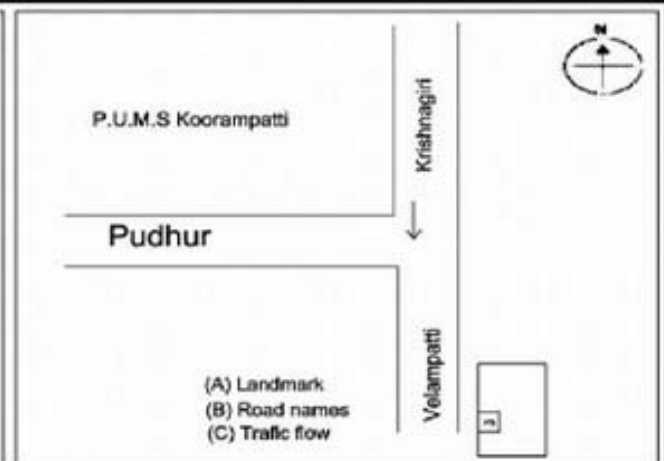

KRISHNAGIRI DISTRICT – கிருஷ்ணகிரி மாவட்டம்
52. Bargur Assembly Constituency – பர்கூர் சட்டமன்ற தொகுதி
153 Panchayat Union Middle School, Koorampatti - 635 203
153 ஊராட்சி ஒன்றிய நடுநிலைப்பள்ளி, கோரம்பட்டி - 635 203

52-பரகூர் சட்டமன்ற தொகுதி

வாக்காளர் பட்டியல் - 2018

பாகம் எண் 153

தொடர்ச்சி...

பிரிவு: 1-பாலேகுளி (வ.கி) எருமம்பட்டி (ஊ) கூரம்பட்டி வார்டு 1, பின்கோடு : 635205

1	YQY0884254 வாக்காளர் பெயர்: சின்னபிள்ளை தந்தை பெயர்: தாசன் புதியபழைய வீட்டு எண்: na / - வயது: 70 இனம்: பெண்	2	YQY0884106 வாக்காளர் பெயர்: விஜய் தந்தை பெயர்: ராஜமாணிக்கம் புதியபழைய வீட்டு எண்: na / - வயது: 24 இனம்: ஆண்	3	YQY0884122 வாக்காளர் பெயர்: அருள்செல்வம் தந்தை பெயர்: சின்னப்பாபா புதியபழைய வீட்டு எண்: na / - வயது: 23 இனம்: ஆண்
4	YQY0697839 வாக்காளர் பெயர்: முத்து தந்தை பெயர்: ராமசாமி புதியபழைய வீட்டு எண்: 1 / - வயது: 63 இனம்: ஆண்	5	YQY0783456 வாக்காளர் பெயர்: பரசுராமன் தந்தை பெயர்: பூஞ்சோலை புதியபழைய வீட்டு எண்: 1 / - வயது: 46 இனம்: ஆண்	6	YQY0697722 வாக்காளர் பெயர்: சரவணன் தாய் பெயர்: பழனிமாமாள் புதியபழைய வீட்டு எண்: 1 / - வயது: 28 இனம்: ஆண்
7	YQY0697680 வாக்காளர் பெயர்: பெரியசாமி தந்தை பெயர்: கிருஷ்ணன் புதியபழைய வீட்டு எண்: 1 / - வயது: 26 இனம்: ஆண்	8	YQY1336627 வாக்காளர் பெயர்: தங்கவேல் தந்தை பெயர்: மாதன் புதியபழைய வீட்டு எண்: 1 / 1-277C வயது: 21 இனம்: ஆண்	9	YQY1336635 வாக்காளர் பெயர்: நந்தினி தந்தை பெயர்: மாதா புதியபழைய வீட்டு எண்: 1 / 307 வயது: 20 இனம்: பெண்
10	YQY1375104 வாக்காளர் பெயர்: வசந்த் தந்தை பெயர்: ராஜேந்திரன் புதியபழைய வீட்டு எண்: 1 / - வயது: 20 இனம்: ஆண்	11	YQY0652420 வாக்காளர் பெயர்: குமரேசன் தந்தை பெயர்: பச்சப்பன் புதியபழைய வீட்டு எண்: 1-16 / NA வயது: 26 இனம்: ஆண்	12	YQY0697847 வாக்காளர் பெயர்: சின்னசாமி தந்தை பெயர்: முனுசாமி புதியபழைய வீட்டு எண்: 1-29B / - வயது: 62 இனம்: ஆண்
13	YQY0697789 வாக்காளர் பெயர்: பேபி தந்தை பெயர்: வேலு புதியபழைய வீட்டு எண்: 1-46 / - வயது: 29 இனம்: பெண்	14	YQY0697797 வாக்காளர் பெயர்: வேலு தந்தை பெயர்: காளியப்பன் புதியபழைய வீட்டு எண்: 1-46 / - வயது: 28 இனம்: ஆண்	15	YQY0697854 வாக்காளர் பெயர்: மாதப்பன் தந்தை பெயர்: சின்னசாமி புதியபழைய வீட்டு எண்: 1-52 / - வயது: 39 இனம்: ஆண்
16	YQY0884098 வாக்காளர் பெயர்: சக்திவேல் தந்தை பெயர்: போத்துராஜ் புதியபழைய வீட்டு எண்: 1-65 / - வயது: 23 இனம்: ஆண்	17	BVN2295145 வாக்காளர் பெயர்: பழனி தந்தை பெயர்: திருப்பதி புதியபழைய வீட்டு எண்: 1-74 / NA வயது: 34 இனம்: ஆண்	18	TN/14/076/0153289 வாக்காளர் பெயர்: செந்தியம்மாள் கணவர் பெயர்: முத்து புதியபழைய வீட்டு எண்: 1-80E / NA வயது: 73 இனம்: பெண்
19	YQY0697805 வாக்காளர் பெயர்: சகுணா தந்தை பெயர்: கோபால் புதியபழைய வீட்டு எண்: 1-82 / - வயது: 26 இனம்: பெண்	20	BVN1070879 வாக்காளர் பெயர்: மாணிக்கம் தந்தை பெயர்: ராமசாமி புதியபழைய வீட்டு எண்: 1-109 / NA வயது: 58 இனம்: ஆண்	21	TN/14/076/0153436 வாக்காளர் பெயர்: ராஜலட்சுமி கணவர் பெயர்: மாணிக்கம் புதியபழைய வீட்டு எண்: 1-109 / NA வயது: 53 இனம்: பெண்
22	TN/14/076/0153585 வாக்காளர் பெயர்: கன்னியப்பன் தந்தை பெயர்: ராமசாமி புதியபழைய வீட்டு எண்: 1-110 / NA வயது: 52 இனம்: ஆண்	23	TN/14/076/0153115 வாக்காளர் பெயர்: மகேஸ்வரி கணவர் பெயர்: கன்னியப்பன் புதியபழைய வீட்டு எண்: 1-110 / NA வயது: 44 இனம்: பெண்	24	BVN1071075 வாக்காளர் பெயர்: ராஜாமணி தந்தை பெயர்: ராமசாமி புதியபழைய வீட்டு எண்: 1-111 / NA வயது: 48 இனம்: ஆண்
25	BVN1071067 வாக்காளர் பெயர்: விஜயலட்சுமி கணவர் பெயர்: ராஜாமணி புதியபழைய வீட்டு எண்: 1-111 / NA வயது: 41 இனம்: பெண்	26	BVN1071083 வாக்காளர் பெயர்: சின்னதம்பி தந்தை பெயர்: ராமசாமி புதியபழைய வீட்டு எண்: 1-112 / NA வயது: 43 இனம்: ஆண்	27	BVN2294932 வாக்காளர் பெயர்: ராஜேஸ்வரி கணவர் பெயர்: சின்னதம்பி புதியபழைய வீட்டு எண்: 1-112 / NA வயது: 36 இனம்: பெண்
28	YQY0697698 வாக்காளர் பெயர்: ராஜீ தந்தை பெயர்: தாண்டவன் புதியபழைய வீட்டு எண்: 1-112 / - வயது: 26 இனம்: ஆண்	29	TN/14/076/0153543 வாக்காளர் பெயர்: பழனி தந்தை பெயர்: வேடியப்பன் புதியபழைய வீட்டு எண்: 1-115 / NA வயது: 53 இனம்: ஆண்	30	BVN1735646 வாக்காளர் பெயர்: வானேஸ்வரி கணவர் பெயர்: பழனி புதியபழைய வீட்டு எண்: 1-115 / NA வயது: 39 இனம்: பெண்