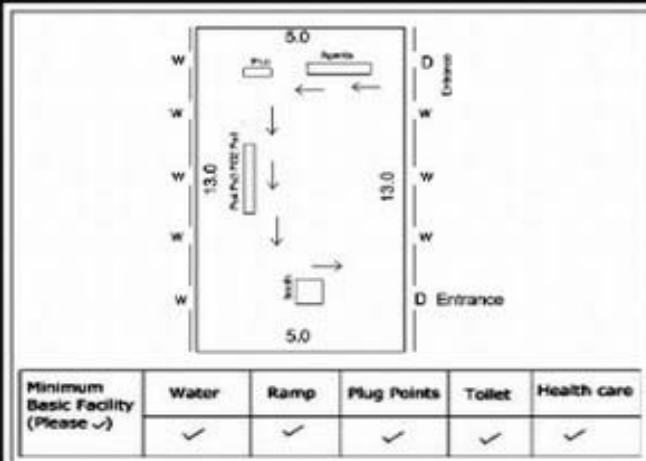

KRISHNAGIRI DISTRICT – கிருஷ்ணகிரி மாவட்டம்
52. Bargur Assembly Constituency – பர்கூர் சட்டமன்ற தொகுதி
153 Panchayat Union Middle School, Koorampatti - 635 203
153 ஊராட்சி ஒன்றிய நடுநிலைப்பள்ளி, கோரம்பட்டி - 635 203

52-பரகூர் சட்டமன்ற தொகுதி

வாக்காளர் பட்டியல் - 2018

பாகம் எண் 153

தொடர்ச்சி...

பிரிவு: 1-பாலேகுளி (வ.கி) எருமம்பட்டி (ஊ) கூரம்பட்டி வார்டு 1, பின்கோடு : 635205

1	YQY0884254 வாக்காளர் பெயர்: சின்னபிள்ளை தந்தை பெயர்: தாசன் புதியபழைய வீட்டு எண்: na / - வயது: 70 இனம்: பெண்	2	YQY0884106 வாக்காளர் பெயர்: விஜய் தந்தை பெயர்: ராஜமாணிக்கம் புதியபழைய வீட்டு எண்: na / - வயது: 24 இனம்: ஆண்	3	YQY0884122 வாக்காளர் பெயர்: அருள்செல்வம் தந்தை பெயர்: சின்னப்பாபா புதியபழைய வீட்டு எண்: na / - வயது: 23 இனம்: ஆண்
4	YQY0697839 வாக்காளர் பெயர்: முத்து தந்தை பெயர்: ராமசாமி புதியபழைய வீட்டு எண்: 1 / - வயது: 63 இனம்: ஆண்	5	YQY0783456 வாக்காளர் பெயர்: பரசுராமன் தந்தை பெயர்: பூஞ்சோலை புதியபழைய வீட்டு எண்: 1 / - வயது: 46 இனம்: ஆண்	6	YQY0697722 வாக்காளர் பெயர்: சரவணன் தாய் பெயர்: பழனிமாமாள் புதியபழைய வீட்டு எண்: 1 / - வயது: 28 இனம்: ஆண்
7	YQY0697680 வாக்காளர் பெயர்: பெரியசாமி தந்தை பெயர்: கிருஷ்ணன் புதியபழைய வீட்டு எண்: 1 / - வயது: 26 இனம்: ஆண்	8	YQY1336627 வாக்காளர் பெயர்: தங்கவேல் தந்தை பெயர்: மாதன் புதியபழைய வீட்டு எண்: 1 / 1-277C வயது: 21 இனம்: ஆண்	9	YQY1336635 வாக்காளர் பெயர்: நந்தினி தந்தை பெயர்: மாதா புதியபழைய வீட்டு எண்: 1 / 307 வயது: 20 இனம்: பெண்
10	YQY1375104 வாக்காளர் பெயர்: வசந்த் தந்தை பெயர்: ராஜேந்திரன் புதியபழைய வீட்டு எண்: 1 / - வயது: 20 இனம்: ஆண்	11	YQY0652420 வாக்காளர் பெயர்: குமரேசன் தந்தை பெயர்: பச்சப்பன் புதியபழைய வீட்டு எண்: 1-16 / NA வயது: 26 இனம்: ஆண்	12	YQY0697847 வாக்காளர் பெயர்: சின்னசாமி தந்தை பெயர்: முனுசாமி புதியபழைய வீட்டு எண்: 1-29B / - வயது: 62 இனம்: ஆண்
13	YQY0697789 வாக்காளர் பெயர்: பேபி தந்தை பெயர்: வேலு புதியபழைய வீட்டு எண்: 1-46 / - வயது: 29 இனம்: பெண்	14	YQY0697797 வாக்காளர் பெயர்: வேலு தந்தை பெயர்: காளியப்பன் புதியபழைய வீட்டு எண்: 1-46 / - வயது: 28 இனம்: ஆண்	15	YQY0697854 வாக்காளர் பெயர்: மாதப்பன் தந்தை பெயர்: சின்னசாமி புதியபழைய வீட்டு எண்: 1-52 / - வயது: 39 இனம்: ஆண்
16	YQY0884098 வாக்காளர் பெயர்: சக்திவேல் தந்தை பெயர்: போத்துராஜ் புதியபழைய வீட்டு எண்: 1-65 / - வயது: 23 இனம்: ஆண்	17	BVN2295145 வாக்காளர் பெயர்: பழனி தந்தை பெயர்: திருப்பதி புதியபழைய வீட்டு எண்: 1-74 / NA வயது: 34 இனம்: ஆண்	18	TN/14/076/0153289 வாக்காளர் பெயர்: செந்தியம்மாள் கணவர் பெயர்: முத்து புதியபழைய வீட்டு எண்: 1-80E / NA வயது: 73 இனம்: பெண்
19	YQY0697805 வாக்காளர் பெயர்: சகுணா தந்தை பெயர்: கோபால் புதியபழைய வீட்டு எண்: 1-82 / - வயது: 26 இனம்: பெண்	20	BVN1070879 வாக்காளர் பெயர்: மாணிக்கம் தந்தை பெயர்: ராமசாமி புதியபழைய வீட்டு எண்: 1-109 / NA வயது: 58 இனம்: ஆண்	21	TN/14/076/0153436 வாக்காளர் பெயர்: ராஜலட்சுமி கணவர் பெயர்: மாணிக்கம் புதியபழைய வீட்டு எண்: 1-109 / NA வயது: 53 இனம்: பெண்
22	TN/14/076/0153585 வாக்காளர் பெயர்: கன்னியப்பன் தந்தை பெயர்: ராமசாமி புதியபழைய வீட்டு எண்: 1-110 / NA வயது: 52 இனம்: ஆண்	23	TN/14/076/0153115 வாக்காளர் பெயர்: மகேஸ்வரி கணவர் பெயர்: கன்னியப்பன் புதியபழைய வீட்டு எண்: 1-110 / NA வயது: 44 இனம்: பெண்	24	BVN1071075 வாக்காளர் பெயர்: ராஜாமணி தந்தை பெயர்: ராமசாமி புதியபழைய வீட்டு எண்: 1-111 / NA வயது: 48 இனம்: ஆண்
25	BVN1071067 வாக்காளர் பெயர்: விஜயலட்சுமி கணவர் பெயர்: ராஜாமணி புதியபழைய வீட்டு எண்: 1-111 / NA வயது: 41 இனம்: பெண்	26	BVN1071083 வாக்காளர் பெயர்: சின்னதம்பி தந்தை பெயர்: ராமசாமி புதியபழைய வீட்டு எண்: 1-112 / NA வயது: 43 இனம்: ஆண்	27	BVN2294932 வாக்காளர் பெயர்: ராஜேஸ்வரி கணவர் பெயர்: சின்னதம்பி புதியபழைய வீட்டு எண்: 1-112 / NA வயது: 36 இனம்: பெண்
28	YQY0697698 வாக்காளர் பெயர்: ராஜீ தந்தை பெயர்: தாண்டவன் புதியபழைய வீட்டு எண்: 1-112 / - வயது: 26 இனம்: ஆண்	29	TN/14/076/0153543 வாக்காளர் பெயர்: பழனி தந்தை பெயர்: வேடியப்பன் புதியபழைய வீட்டு எண்: 1-115 / NA வயது: 53 இனம்: ஆண்	30	BVN1735646 வாக்காளர் பெயர்: வானேஸ்வரி கணவர் பெயர்: பழனி புதியபழைய வீட்டு எண்: 1-115 / NA வயது: 39 இனம்: பெண்