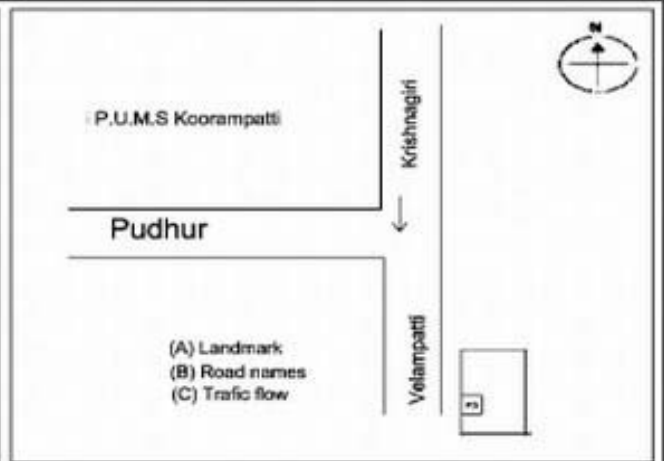

KRISHNAGIRI DISTRICT – கிருஷ்ணகிரி மாவட்டம்
52. Bargur Assembly Constituency – பர்கர் சட்டமன்ற தொகுதி
152 Panchayat Union Middle School, Koorampatti - 635 203
152 .ஊராட்சி ஒன்றிய நடுநிலைப்பள்ளி, கோரம்பட்டி - 635 203

52-பரகூர் சட்டமன்ற தொகுதி

வாக்காளர் பட்டியல் - 2018

பாகம் எண் 152

தொடர்ச்சி...

பிரிவு: 1-பாலேகுளி (வ.கி) எருமாமப்பட்டி (ஊ) பட்டினூர் வார்டு 1, பின்கோடு : 635205

1	YQY1090968 வாக்காளர் பெயர்: மாது கணவர் பெயர்: அண்ணாதுரை புதியபழைய வீட்டு எண்: 1/83 வயது: 47 இனம்: பெண்	2	YQY1090976 வாக்காளர் பெயர்: முனியப்பன் தந்தை பெயர்: லட்சுமணன் புதியபழைய வீட்டு எண்: 1/34 வயது: 47 இனம்: ஆண்	3	YQY1090984 வாக்காளர் பெயர்: புனிதா கணவர் பெயர்: சென்னப்பன் புதியபழைய வீட்டு எண்: 1/121 வயது: 47 இனம்: பெண்
4	YQY1091008 வாக்காளர் பெயர்: வேலு தந்தை பெயர்: ராஜா புதியபழைய வீட்டு எண்: 1/38 வயது: 47 இனம்: ஆண்	5	YQY1091016 வாக்காளர் பெயர்: கோவிந்தராஜ் தந்தை பெயர்: ராமலிங்கம் புதியபழைய வீட்டு எண்: 1/77 வயது: 47 இனம்: ஆண்	6	YQY1091024 வாக்காளர் பெயர்: நந்தினி தந்தை பெயர்: சேட்டு புதியபழைய வீட்டு எண்: 1/19A வயது: 47 இனம்: பெண்
7	YQY1091057 வாக்காளர் பெயர்: ராணி கணவர் பெயர்: பழனி புதியபழைய வீட்டு எண்: 1/51 வயது: 47 இனம்: பெண்	8	YQY1091065 வாக்காளர் பெயர்: சக்திவேல் தந்தை பெயர்: நஞ்சப்பன் புதியபழைய வீட்டு எண்: 1/142A வயது: 47 இனம்: ஆண்	9	YQY1091073 வாக்காளர் பெயர்: அமராவதி கணவர் பெயர்: கெவரன் புதியபழைய வீட்டு எண்: 1/23 வயது: 47 இனம்: பெண்
10	YQY1091081 வாக்காளர் பெயர்: கதிர் தந்தை பெயர்: பழனி புதியபழைய வீட்டு எண்: 1/32 வயது: 39 இனம்: ஆண்	11	YQY1090992 வாக்காளர் பெயர்: சசிகலா கணவர் பெயர்: பச்சையப்பன் புதியபழைய வீட்டு எண்: 1/10 வயது: 30 இனம்: பெண்	12	YQY1090950 வாக்காளர் பெயர்: சுபா கணவர் பெயர்: பெரியசாமி புதியபழைய வீட்டு எண்: 1/110 வயது: 28 இனம்: பெண்
13	YQY1091107 வாக்காளர் பெயர்: சிவன் தந்தை பெயர்: வேடியப்பன் புதியபழைய வீட்டு எண்: 1/114 வயது: 27 இனம்: ஆண்	14	YQY0883538 வாக்காளர் பெயர்: ராஜா தந்தை பெயர்: சின்னசாமி புதியபழைய வீட்டு எண்: 1/- வயது: 27 இனம்: ஆண்	15	YQY0883546 வாக்காளர் பெயர்: அருள்மணி தந்தை பெயர்: சின்னசாமி புதியபழைய வீட்டு எண்: 1/- வயது: 25 இனம்: ஆண்
16	YQY1091099 வாக்காளர் பெயர்: அனிதா தந்தை பெயர்: சத்யராஜ் புதியபழைய வீட்டு எண்: 1/66 வயது: 22 இனம்: பெண்	17	YQY1091032 வாக்காளர் பெயர்: பெருமா கணவர் பெயர்: ராமன் புதியபழைய வீட்டு எண்: 1/2 வயது: 22 இனம்: பெண்	18	YQY1151679 வாக்காளர் பெயர்: அம்சா கணவர் பெயர்: சக்தி புதியபழைய வீட்டு எண்: 1/1-82 வயது: 22 இனம்: பெண்
19	YQY1091115 வாக்காளர் பெயர்: அருள் தந்தை பெயர்: வேடியப்பன் புதியபழைய வீட்டு எண்: 1/114 வயது: 21 இனம்: ஆண்	20	YQY1310580 வாக்காளர் பெயர்: அபினாசி தந்தை பெயர்: பவுன்ராஜ் புதியபழைய வீட்டு எண்: 1/- வயது: 20 இனம்: ஆண்	21	YQY1374974 வாக்காளர் பெயர்: சிவக்குமார் தந்தை பெயர்: சின்னராஜ் புதியபழைய வீட்டு எண்: 1/1-16A வயது: 20 இனம்: ஆண்
22	YQY1374982 வாக்காளர் பெயர்: மோகன்ராஜ் தந்தை பெயர்: தாண்டவன் புதியபழைய வீட்டு எண்: 1/1-110 வயது: 19 இனம்: ஆண்	23	BVN1303957 வாக்காளர் பெயர்: விஜயா கணவர் பெயர்: கோவிந்தசாமி புதியபழைய வீட்டு எண்: 1-2/NA வயது: 43 இனம்: பெண்	24	YQY0883413 வாக்காளர் பெயர்: ரமேஷ் தந்தை பெயர்: கோவிந்தசாமி புதியபழைய வீட்டு எண்: 1-2/- வயது: 24 இனம்: ஆண்
25	YQY1191873 வாக்காளர் பெயர்: தமிழ்ச்செல்வன் தந்தை பெயர்: கோவிந்தசாமி புதியபழைய வீட்டு எண்: 1-2/- வயது: 21 இனம்: ஆண்	26	YQY0994251 வாக்காளர் பெயர்: ஜெயா கணவர் பெயர்: சின்ன பையன் புதியபழைய வீட்டு எண்: 1-4/1-4 வயது: 53 இனம்: பெண்	27	TN/14/076/0153514 வாக்காளர் பெயர்: கோவிந்தன் தந்தை பெயர்: ராமசாமி புதியபழைய வீட்டு எண்: 1-5/NA வயது: 78 இனம்: ஆண்
28	TN/14/076/0153519 வாக்காளர் பெயர்: மாது தந்தை பெயர்: கோவிந்தன் புதியபழைய வீட்டு எண்: 1-5/NA வயது: 43 இனம்: ஆண்	29	YQY0652735 வாக்காளர் பெயர்: முனியம்மாள் கணவர் பெயர்: மாது புதியபழைய வீட்டு எண்: 1-5/NA வயது: 37 இனம்: பெண்	30	BVN1733013 வாக்காளர் பெயர்: கோவிந்தராஜ் தந்தை பெயர்: காசி புதியபழைய வீட்டு எண்: 1-6/NA வயது: 32 இனம்: ஆண்