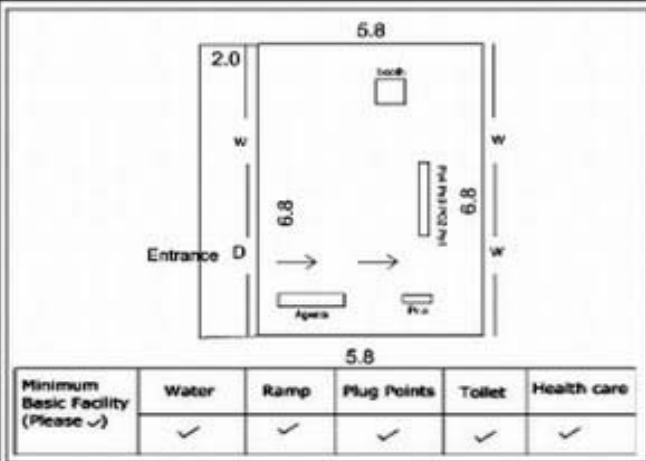

KRISHNAGIRI DISTRICT – கிருஷ்ணகிரி மாவட்டம்
52. Bargur Assembly Constituency – பர்கர் சட்டமன்ற தொகுதி
152 Panchayat Union Middle School, Koorampatti - 635 203
152 .ஊராட்சி ஒன்றிய நடுநிலைப்பள்ளி, கோரம்பட்டி - 635 203

52-பரகூர் சட்டமன்ற தொகுதி

வாக்காளர் பட்டியல் - 2018

பாகம் எண் 152

தொடர்ச்சி...

பிரிவு: 1-பாலேகுளி (வ.கி) எருமாமப்பட்டி (ஊ) பட்டினூர் வார்டு 1, பின்கோடு : 635205

1	YQY1090968 வாக்காளர் பெயர்: மாது கணவர் பெயர்: அண்ணாதுரை புதியபழைய வீட்டு எண்: 1/83 வயது: 47 இனம்: பெண்	2	YQY1090976 வாக்காளர் பெயர்: முனியப்பன் தந்தை பெயர்: லட்சுமணன் புதியபழைய வீட்டு எண்: 1/34 வயது: 47 இனம்: ஆண்	3	YQY1090984 வாக்காளர் பெயர்: புனிதா கணவர் பெயர்: சென்னப்பன் புதியபழைய வீட்டு எண்: 1/121 வயது: 47 இனம்: பெண்
4	YQY1091008 வாக்காளர் பெயர்: வேலு தந்தை பெயர்: ராஜா புதியபழைய வீட்டு எண்: 1/38 வயது: 47 இனம்: ஆண்	5	YQY1091016 வாக்காளர் பெயர்: கோவிந்தராஜ் தந்தை பெயர்: ராமலிங்கம் புதியபழைய வீட்டு எண்: 1/77 வயது: 47 இனம்: ஆண்	6	YQY1091024 வாக்காளர் பெயர்: நந்தினி தந்தை பெயர்: சேட்டு புதியபழைய வீட்டு எண்: 1/19A வயது: 47 இனம்: பெண்
7	YQY1091057 வாக்காளர் பெயர்: ராணி கணவர் பெயர்: பழனி புதியபழைய வீட்டு எண்: 1/51 வயது: 47 இனம்: பெண்	8	YQY1091065 வாக்காளர் பெயர்: சக்திவேல் தந்தை பெயர்: நஞ்சப்பன் புதியபழைய வீட்டு எண்: 1/142A வயது: 47 இனம்: ஆண்	9	YQY1091073 வாக்காளர் பெயர்: அமராவதி கணவர் பெயர்: கெவரன் புதியபழைய வீட்டு எண்: 1/23 வயது: 47 இனம்: பெண்
10	YQY1091081 வாக்காளர் பெயர்: கதிர் தந்தை பெயர்: பழனி புதியபழைய வீட்டு எண்: 1/32 வயது: 39 இனம்: ஆண்	11	YQY1090992 வாக்காளர் பெயர்: சசிகலா கணவர் பெயர்: பச்சையப்பன் புதியபழைய வீட்டு எண்: 1/10 வயது: 30 இனம்: பெண்	12	YQY1090950 வாக்காளர் பெயர்: சுபா கணவர் பெயர்: பெரியசாமி புதியபழைய வீட்டு எண்: 1/110 வயது: 28 இனம்: பெண்
13	YQY1091107 வாக்காளர் பெயர்: சிவன் தந்தை பெயர்: வேடியப்பன் புதியபழைய வீட்டு எண்: 1/114 வயது: 27 இனம்: ஆண்	14	YQY0883538 வாக்காளர் பெயர்: ராஜா தந்தை பெயர்: சின்னசாமி புதியபழைய வீட்டு எண்: 1/- வயது: 27 இனம்: ஆண்	15	YQY0883546 வாக்காளர் பெயர்: அருள்மணி தந்தை பெயர்: சின்னசாமி புதியபழைய வீட்டு எண்: 1/- வயது: 25 இனம்: ஆண்
16	YQY1091099 வாக்காளர் பெயர்: அனிதா தந்தை பெயர்: சத்யராஜ் புதியபழைய வீட்டு எண்: 1/66 வயது: 22 இனம்: பெண்	17	YQY1091032 வாக்காளர் பெயர்: பெருமா கணவர் பெயர்: ராமன் புதியபழைய வீட்டு எண்: 1/2 வயது: 22 இனம்: பெண்	18	YQY1151679 வாக்காளர் பெயர்: அம்சா கணவர் பெயர்: சக்தி புதியபழைய வீட்டு எண்: 1/1-82 வயது: 22 இனம்: பெண்
19	YQY1091115 வாக்காளர் பெயர்: அருள் தந்தை பெயர்: வேடியப்பன் புதியபழைய வீட்டு எண்: 1/114 வயது: 21 இனம்: ஆண்	20	YQY1310580 வாக்காளர் பெயர்: அபினாசி தந்தை பெயர்: பவுன்ராஜ் புதியபழைய வீட்டு எண்: 1/- வயது: 20 இனம்: ஆண்	21	YQY1374974 வாக்காளர் பெயர்: சிவக்குமார் தந்தை பெயர்: சின்னராஜ் புதியபழைய வீட்டு எண்: 1/1-16A வயது: 20 இனம்: ஆண்
22	YQY1374982 வாக்காளர் பெயர்: மோகன்ராஜ் தந்தை பெயர்: தாண்டவன் புதியபழைய வீட்டு எண்: 1/1-110 வயது: 19 இனம்: ஆண்	23	BVN1303957 வாக்காளர் பெயர்: விஜயா கணவர் பெயர்: கோவிந்தசாமி புதியபழைய வீட்டு எண்: 1-2/NA வயது: 43 இனம்: பெண்	24	YQY0883413 வாக்காளர் பெயர்: ரமேஷ் தந்தை பெயர்: கோவிந்தசாமி புதியபழைய வீட்டு எண்: 1-2/- வயது: 24 இனம்: ஆண்
25	YQY1191873 வாக்காளர் பெயர்: தமிழ்ச்செல்வன் தந்தை பெயர்: கோவிந்தசாமி புதியபழைய வீட்டு எண்: 1-2/- வயது: 21 இனம்: ஆண்	26	YQY0994251 வாக்காளர் பெயர்: ஜெயா கணவர் பெயர்: சின்ன பையன் புதியபழைய வீட்டு எண்: 1-4/1-4 வயது: 53 இனம்: பெண்	27	TN/14/076/0153514 வாக்காளர் பெயர்: கோவிந்தன் தந்தை பெயர்: ராமசாமி புதியபழைய வீட்டு எண்: 1-5/NA வயது: 78 இனம்: ஆண்
28	TN/14/076/0153519 வாக்காளர் பெயர்: மாது தந்தை பெயர்: கோவிந்தன் புதியபழைய வீட்டு எண்: 1-5/NA வயது: 43 இனம்: ஆண்	29	YQY0652735 வாக்காளர் பெயர்: முனியம்மாள் கணவர் பெயர்: மாது புதியபழைய வீட்டு எண்: 1-5/NA வயது: 37 இனம்: பெண்	30	BVN1733013 வாக்காளர் பெயர்: கோவிந்தராஜ் தந்தை பெயர்: காசி புதியபழைய வீட்டு எண்: 1-6/NA வயது: 32 இனம்: ஆண்