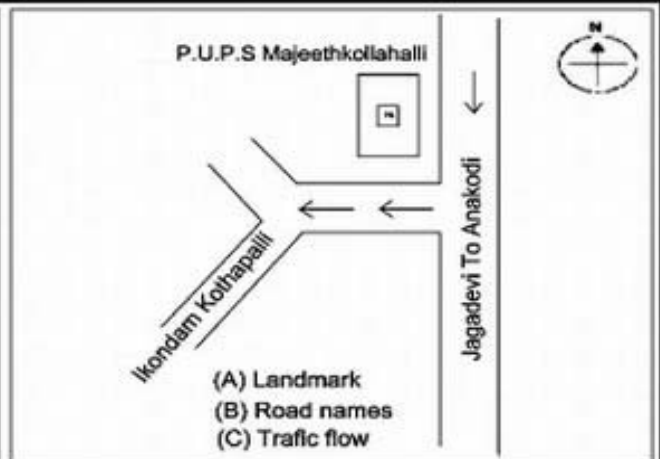

KRISHNAGIRI DISTRICT – கிருஷ்ணகிரி மாவட்டம்

52. Bargur Assembly Constituency – பர்கர் சட்டமன்ற தொகுதி

149 . Panchayat Union Middle School , Majith Gollahalli – 635 203

149 . ஊராட்சி ஒன்றிய நடுநிலைப்பள்ளி, மஜிதகொல்லாஹலி - 635 203

52-பரகூர் சட்டமன்ற தொகுதி

வாக்காளர் பட்டியல் - 2017

பாகம் எண் 149

தொடர்ச்சி...

பிரிவு: 1-ஐக்கொந்தம் கொத்தப்பள்ளி (வ.கி) மஜீத் கொல்லஹள்ளி (ஊ) மஜீத் கொல்லஹள்ளி பகுதி-1 வார்டு 1, பின்கோடு : 635203