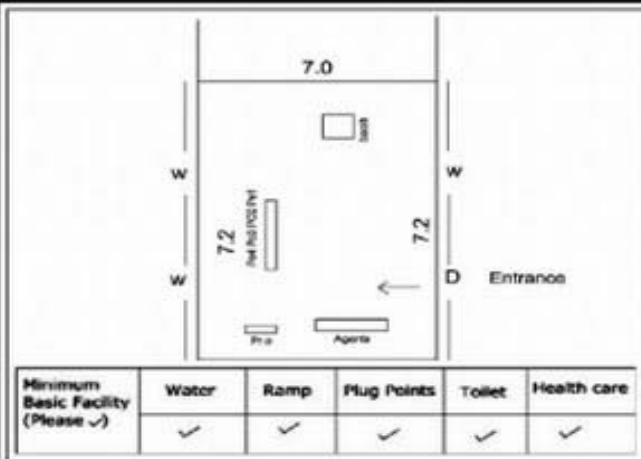

KRISHNAGIRI DISTRICT – கிருஷ்ணகிரி மாவட்டம்

52. Bargur Assembly Constituency – பர்கர் சட்டமன்ற தொகுதி

149 . Panchayat Union Middle School , Majith Gollahalli – 635 203

149 . ஊராட்சி ஒன்றிய நடுநிலைப்பள்ளி, மஜிதகொல்லாஹலி - 635 203

52-பரகூர் சட்டமன்ற தொகுதி

வாக்காளர் பட்டியல் - 2017

பாகம் எண் 149

தொடர்ச்சி...

பிரிவு: 1-ஐக்கொந்தம் கொத்தப்பள்ளி (வ.கி) மஜீத் கொல்லஹள்ளி (ஊ) மஜீத் கொல்லஹள்ளி பகுதி-1 வார்டு 1, பின்கோடு : 635203