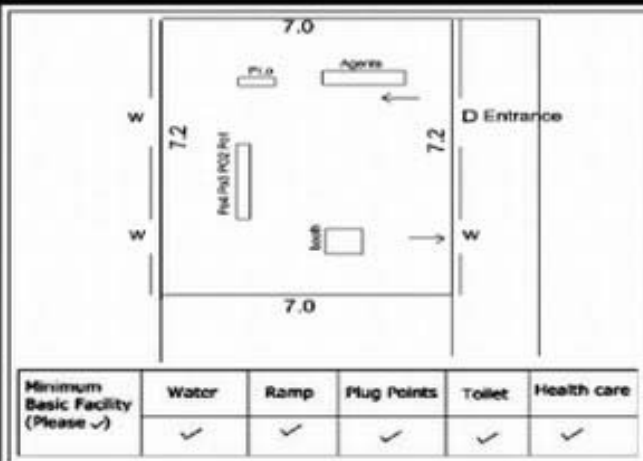

KRISHNAGIRI DISTRICT – கிருஷ்ணகிரி மாவட்டம்
52. Bargur Assembly Constituency – பர்சூர் சட்டமன்ற தொகுதி
148. Panchayat Union Middle School , Majith Gollahalli – 635 203
148. ஊராட்சி ஒன்றிய நடுநிலைப்பள்ளி, மஜித்கொல்லாப்பள்ளி - 635 203

52-பரகூர் சட்டமன்ற தொகுதி

வாக்காளர் பட்டியல் - 2017

பாகம் எண் 148

தொடர்ச்சி...

பிரிவு: 1-ஐக்கொந்தம் கொத்தப்பள்ளி (வ.கி) மஜீத் கொல்லஹள்ளி (ஊ) மஜீத் கொல்லஹள்ளி வார்டு 1, பின்கோடு : 635203

1	YQY0881037 வாக்காளர் பெயர்: சென்னம்மாள் கணவர் பெயர்: கோவிந்தசாமி புதியபழைய வீட்டு எண்: 1/- வயது: 70 இனம்: பெண்	2	YQY0881458 வாக்காளர் பெயர்: சென்னம்மாள் தாய் பெயர்: கர்வேரியம்மாள் புதியபழைய வீட்டு எண்: 1/259 வயது: 70 இனம்: பெண்	3	YQY0880930 வாக்காளர் பெயர்: கோவிந்தம்மாள் கணவர் பெயர்: சென்னப்பன் புதியபழைய வீட்டு எண்: 1/- வயது: 65 இனம்: பெண்
4	YQY0880948 வாக்காளர் பெயர்: சின்னதாய் கணவர் பெயர்: திம்மராயன் புதியபழைய வீட்டு எண்: 1/- வயது: 65 இனம்: பெண்	5	YQY0881748 வாக்காளர் பெயர்: பச்சப்பன் தந்தை பெயர்: சின்னபுவன் புதியபழைய வீட்டு எண்: 1/- வயது: 65 இனம்: பெண்	6	YQY0881045 வாக்காளர் பெயர்: சாமக்காளர் கணவர் பெயர்: கோபால் புதியபழைய வீட்டு எண்: 1/- வயது: 57 இனம்: பெண்
7	YQY0881664 வாக்காளர் பெயர்: ராணி கணவர் பெயர்: சென்னப்பன் புதியபழைய வீட்டு எண்: 1/- வயது: 50 இனம்: பெண்	8	YQY0881888 வாக்காளர் பெயர்: கிருஷ்ணன் தந்தை பெயர்: காளியப்பன் புதியபழைய வீட்டு எண்: 1/1-288 வயது: 50 இனம்: ஆண்	9	YQY0881854 வாக்காளர் பெயர்: முருகேஷ் தந்தை பெயர்: துரைசாமி புதியபழைய வீட்டு எண்: 1/1-100 வயது: 49 இனம்: ஆண்
10	YQY0881227 வாக்காளர் பெயர்: சசிலா கணவர் பெயர்: தமிழ் புதியபழைய வீட்டு எண்: 1/59 வயது: 49 இனம்: பெண்	11	YQY0881862 வாக்காளர் பெயர்: பொன்னிசாமி தந்தை பெயர்: துரைசாமி புதியபழைய வீட்டு எண்: 1/2-388 வயது: 44 இனம்: ஆண்	12	YQY0881128 வாக்காளர் பெயர்: மணிமேகலை கணவர் பெயர்: சுந்தரேசன் புதியபழைய வீட்டு எண்: 1/- வயது: 41 இனம்: பெண்
13	YQY0880971 வாக்காளர் பெயர்: தமிழரசி கணவர் பெயர்: முருகன் புதியபழைய வீட்டு எண்: 1/- வயது: 27 இனம்: பெண்	14	YQY0881086 வாக்காளர் பெயர்: கமலா தந்தை பெயர்: கல்யாணி புதியபழைய வீட்டு எண்: 1/1-22 வயது: 27 இனம்: பெண்	15	YQY0881722 வாக்காளர் பெயர்: முனியப்பன் தந்தை பெயர்: கண்சாமி புதியபழைய வீட்டு எண்: 1/59 வயது: 26 இனம்: ஆண்
16	YQY0881466 வாக்காளர் பெயர்: காந்திமதி தாய் பெயர்: துளசி புதியபழைய வீட்டு எண்: 1/- வயது: 25 இனம்: பெண்	17	YQY0881375 வாக்காளர் பெயர்: பிரியா கணவர் பெயர்: மூர்த்தி புதியபழைய வீட்டு எண்: 1/250 வயது: 24 இனம்: பெண்	18	YQY0881870 வாக்காளர் பெயர்: ஹரிகிருஷ்ணன் தாய் பெயர்: புஷ்பா புதியபழைய வீட்டு எண்: 1/1-22 வயது: 24 இனம்: ஆண்
19	YQY0881508 வாக்காளர் பெயர்: திவ்யா தந்தை பெயர்: முரளி புதியபழைய வீட்டு எண்: 1/- வயது: 24 இனம்: பெண்	20	YQY0881110 வாக்காளர் பெயர்: சித்ராதேவி கணவர் பெயர்: மாதவன் புதியபழைய வீட்டு எண்: 1/- வயது: 23 இனம்: பெண்	21	YQY0881060 வாக்காளர் பெயர்: செளந்தர்யா தந்தை பெயர்: குப்புசாமி புதியபழைய வீட்டு எண்: 1/- வயது: 23 இனம்: பெண்
22	YQY0881383 வாக்காளர் பெயர்: மாதா கணவர் பெயர்: மூர்த்தி புதியபழைய வீட்டு எண்: 1/- வயது: 39 இனம்: பெண்	23	YQY0881243 வாக்காளர் பெயர்: மகேஸ்வரி கணவர் பெயர்: கிருஷ்ணன் புதியபழைய வீட்டு எண்: 1/1-288 வயது: 35 இனம்: பெண்	24	YQY0881367 வாக்காளர் பெயர்: கஞ்சனா கணவர் பெயர்: பன்னீர்செல்வம் புதியபழைய வீட்டு எண்: 1/- வயது: 35 இனம்: பெண்
25	YQY0881789 வாக்காளர் பெயர்: சின்னசாமி தந்தை பெயர்: இராமசாமி புதியபழைய வீட்டு எண்: 1/- வயது: 33 இனம்: ஆண்	26	YQY1089424 வாக்காளர் பெயர்: முனிசாமி தந்தை பெயர்: திருப்பதி புதியபழைய வீட்டு எண்: 1/- வயது: 80 இனம்: ஆண்	27	YQY1089457 வாக்காளர் பெயர்: பச்சம்மாள் கணவர் பெயர்: முனிசாமி புதியபழைய வீட்டு எண்: 1/- வயது: 62 இனம்: பெண்
28	YQY1089382 வாக்காளர் பெயர்: ரேணுகா தந்தை பெயர்: நேரு புதியபழைய வீட்டு எண்: 1/- வயது: 30 இனம்: பெண்	29	YQY1089168 வாக்காளர் பெயர்: நாகராஜன் தந்தை பெயர்: கோவிந்தசாமி புதியபழைய வீட்டு எண்: 1/- வயது: 23 இனம்: ஆண்	30	YQY1151265 வாக்காளர் பெயர்: சத்யா கணவர் பெயர்: முருகன் புதியபழைய வீட்டு எண்: 1/- வயது: 21 இனம்: பெண்