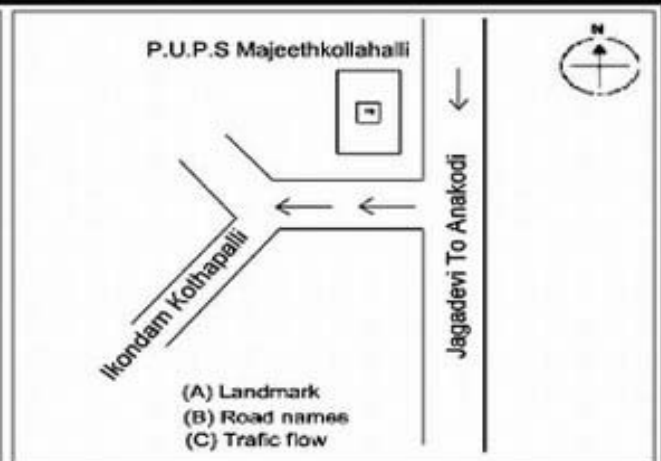

KRISHNAGIRI DISTRICT – கிருஷ்ணகிரி மாவட்டம்
52. Bargur Assembly Constituency – பர்சூர் சட்டமன்ற தொகுதி
148. Panchayat Union Middle School , Majith Gollahalli – 635 203
148. ஊராட்சி ஒன்றிய நடுநிலைப்பள்ளி, மஜித்கொல்லாப்பள்ளி - 635 203

52-பரகூர் சட்டமன்ற தொகுதி

வாக்காளர் பட்டியல் - 2017

பாகம் எண் 148

தொடர்ச்சி...

பிரிவு: 1-ஐக்கொந்தம் கொத்தப்பள்ளி (வ.கி) மஜீத் கொல்லஹள்ளி (ஊ) மஜீத் கொல்லஹள்ளி வார்டு 1, பின்கோடு : 635203

1	YQY0881037 வாக்காளர் பெயர்: சென்னம்மாள் கணவர் பெயர்: கோவிந்தசாமி புதியபழைய வீட்டு எண்: 1/- வயது: 70 இனம்: பெண்	2	YQY0881458 வாக்காளர் பெயர்: சென்னம்மாள் தாய் பெயர்: கர்வேரியம்மாள் புதியபழைய வீட்டு எண்: 1/259 வயது: 70 இனம்: பெண்	3	YQY0880930 வாக்காளர் பெயர்: கோவிந்தம்மாள் கணவர் பெயர்: சென்னப்பன் புதியபழைய வீட்டு எண்: 1/- வயது: 65 இனம்: பெண்
4	YQY0880948 வாக்காளர் பெயர்: சின்னதாய் கணவர் பெயர்: திம்மராயன் புதியபழைய வீட்டு எண்: 1/- வயது: 65 இனம்: பெண்	5	YQY0881748 வாக்காளர் பெயர்: பச்சப்பன் தந்தை பெயர்: சின்னபுவன் புதியபழைய வீட்டு எண்: 1/- வயது: 65 இனம்: பெண்	6	YQY0881045 வாக்காளர் பெயர்: சாமக்காளர் கணவர் பெயர்: கோபால் புதியபழைய வீட்டு எண்: 1/- வயது: 57 இனம்: பெண்
7	YQY0881664 வாக்காளர் பெயர்: ராணி கணவர் பெயர்: சென்னப்பன் புதியபழைய வீட்டு எண்: 1/- வயது: 50 இனம்: பெண்	8	YQY0881888 வாக்காளர் பெயர்: கிருஷ்ணன் தந்தை பெயர்: காளியப்பன் புதியபழைய வீட்டு எண்: 1/1-288 வயது: 50 இனம்: ஆண்	9	YQY0881854 வாக்காளர் பெயர்: முருகேஷ் தந்தை பெயர்: துரைசாமி புதியபழைய வீட்டு எண்: 1/1-100 வயது: 49 இனம்: ஆண்
10	YQY0881227 வாக்காளர் பெயர்: சசிலா கணவர் பெயர்: தமிழ் புதியபழைய வீட்டு எண்: 1/59 வயது: 49 இனம்: பெண்	11	YQY0881862 வாக்காளர் பெயர்: பொன்னிசாமி தந்தை பெயர்: துரைசாமி புதியபழைய வீட்டு எண்: 1/2-388 வயது: 44 இனம்: ஆண்	12	YQY0881128 வாக்காளர் பெயர்: மணிமேகலை கணவர் பெயர்: சுந்தரேசன் புதியபழைய வீட்டு எண்: 1/- வயது: 41 இனம்: பெண்
13	YQY0880971 வாக்காளர் பெயர்: தமிழரசி கணவர் பெயர்: முருகன் புதியபழைய வீட்டு எண்: 1/- வயது: 27 இனம்: பெண்	14	YQY0881086 வாக்காளர் பெயர்: கமலா தந்தை பெயர்: கல்யாணி புதியபழைய வீட்டு எண்: 1/1-22 வயது: 27 இனம்: பெண்	15	YQY0881722 வாக்காளர் பெயர்: முனியப்பன் தந்தை பெயர்: கண்சாமி புதியபழைய வீட்டு எண்: 1/59 வயது: 26 இனம்: ஆண்
16	YQY0881466 வாக்காளர் பெயர்: காந்திமதி தாய் பெயர்: துளசி புதியபழைய வீட்டு எண்: 1/- வயது: 25 இனம்: பெண்	17	YQY0881375 வாக்காளர் பெயர்: பிரியா கணவர் பெயர்: மூர்த்தி புதியபழைய வீட்டு எண்: 1/250 வயது: 24 இனம்: பெண்	18	YQY0881870 வாக்காளர் பெயர்: ஹரிகிருஷ்ணன் தாய் பெயர்: புஷ்பா புதியபழைய வீட்டு எண்: 1/1-22 வயது: 24 இனம்: ஆண்
19	YQY0881508 வாக்காளர் பெயர்: திவ்யா தந்தை பெயர்: முரளி புதியபழைய வீட்டு எண்: 1/- வயது: 24 இனம்: பெண்	20	YQY0881110 வாக்காளர் பெயர்: சித்ராதேவி கணவர் பெயர்: மாதவன் புதியபழைய வீட்டு எண்: 1/- வயது: 23 இனம்: பெண்	21	YQY0881060 வாக்காளர் பெயர்: செளந்தர்யா தந்தை பெயர்: குப்புசாமி புதியபழைய வீட்டு எண்: 1/- வயது: 23 இனம்: பெண்
22	YQY0881383 வாக்காளர் பெயர்: மாதா கணவர் பெயர்: மூர்த்தி புதியபழைய வீட்டு எண்: 1/- வயது: 39 இனம்: பெண்	23	YQY0881243 வாக்காளர் பெயர்: மகேஸ்வரி கணவர் பெயர்: கிருஷ்ணன் புதியபழைய வீட்டு எண்: 1/1-288 வயது: 35 இனம்: பெண்	24	YQY0881367 வாக்காளர் பெயர்: கஞ்சனா கணவர் பெயர்: பன்னீர்செல்வம் புதியபழைய வீட்டு எண்: 1/- வயது: 35 இனம்: பெண்
25	YQY0881789 வாக்காளர் பெயர்: சின்னசாமி தந்தை பெயர்: இராமசாமி புதியபழைய வீட்டு எண்: 1/- வயது: 33 இனம்: ஆண்	26	YQY1089424 வாக்காளர் பெயர்: முனிசாமி தந்தை பெயர்: திருப்பதி புதியபழைய வீட்டு எண்: 1/- வயது: 80 இனம்: ஆண்	27	YQY1089457 வாக்காளர் பெயர்: பச்சம்மாள் கணவர் பெயர்: முனிசாமி புதியபழைய வீட்டு எண்: 1/- வயது: 62 இனம்: பெண்
28	YQY1089382 வாக்காளர் பெயர்: ரேணுகா தந்தை பெயர்: நேரு புதியபழைய வீட்டு எண்: 1/- வயது: 30 இனம்: பெண்	29	YQY1089168 வாக்காளர் பெயர்: நாகராஜன் தந்தை பெயர்: கோவிந்தசாமி புதியபழைய வீட்டு எண்: 1/- வயது: 23 இனம்: ஆண்	30	YQY1151265 வாக்காளர் பெயர்: சத்யா கணவர் பெயர்: முருகன் புதியபழைய வீட்டு எண்: 1/- வயது: 21 இனம்: பெண்