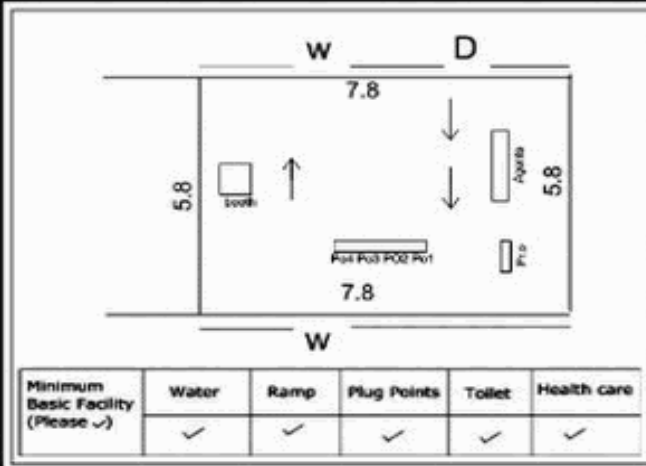

KRISHNAGIRI DISTRICT – கிருஷ்ணகிரி மாவட்டம்
52. Bargur Assembly Constituency – பரகூர் சட்டமன்ற தொகுதி
145 . Panchayat Union Primary School, Billakottai - 635 203
145 ஊராட்சி ஒன்றிய துவக்கப்பள்ளி, பில்லக்கொட்டாய் - 635 203

52-பரகூர் சட்டமன்ற தொகுதி

வாக்காளர் பட்டியல் - 2018

பாகம் எண் 145

தொடர்ச்சி...

பிரிவு: 1-புலிகுண்டா (வ.கி) தொகரப்பள்ளி(ஊ) பில்லகொட்டாய் வார்டு 4 , பின்கோடு : 635203

1	YQY0879924 வாக்காளர் பெயர்: நாகராஜன் மற்றவர் பெயர்: மாதம்மாள் புதியபழைய வீட்டு எண்: na/- வயது: 29 இனம்: ஆண்	2	YQY0743195 வாக்காளர் பெயர்: பச்சியப்பன் தந்தை பெயர்: பெருமாள்சுவாமிநாதர் புதியபழைய வீட்டு எண்: 1/- வயது: 86 இனம்: ஆண்	3	YQY0743187 வாக்காளர் பெயர்: லட்சுமி கணவர் பெயர்: பச்சியப்பன் புதியபழைய வீட்டு எண்: 1/- வயது: 76 இனம்: பெண்
4	YQY0743203 வாக்காளர் பெயர்: மாதம்மாள் கணவர் பெயர்: அக்குமாரசன் புதியபழைய வீட்டு எண்: 1/- வயது: 61 இனம்: பெண்	5	YQY0743229 வாக்காளர் பெயர்: சேட்டு தந்தை பெயர்: கரியன் புதியபழைய வீட்டு எண்: 1/- வயது: 54 இனம்: ஆண்	6	YQY0880161 வாக்காளர் பெயர்: முனியம்மாள் கணவர் பெயர்: நாகராஜன் புதியபழைய வீட்டு எண்: 1/- வயது: 35 இனம்: பெண்
7	YQY0743252 வாக்காளர் பெயர்: முருகேசன் தந்தை பெயர்: கிருஷ்ணன் புதியபழைய வீட்டு எண்: 1/- வயது: 32 இனம்: ஆண்	8	YQY0743153 வாக்காளர் பெயர்: தீபா தந்தை பெயர்: ரவி புதியபழைய வீட்டு எண்: 1/- வயது: 31 இனம்: பெண்	9	YQY0674002 வாக்காளர் பெயர்: ரம்யா தந்தை பெயர்: சின்னசாமி புதியபழைய வீட்டு எண்: 1/NA வயது: 31 இனம்: பெண்
10	YQY0743211 வாக்காளர் பெயர்: சின்னராஜ் தந்தை பெயர்: அக்குமாரசன் புதியபழைய வீட்டு எண்: 1/- வயது: 30 இனம்: ஆண்	11	YQY0743260 வாக்காளர் பெயர்: சைலஜா கணவர் பெயர்: முருகேசன் புதியபழைய வீட்டு எண்: 1/- வயது: 29 இனம்: பெண்	12	YQY0743237 வாக்காளர் பெயர்: அனிதா கணவர் பெயர்: முருகன் புதியபழைய வீட்டு எண்: 1/- வயது: 28 இனம்: பெண்
13	YQY0992776 வாக்காளர் பெயர்: லட்சுமி கணவர் பெயர்: சின்னராஜ் புதியபழைய வீட்டு எண்: 1/- வயது: 23 இனம்: பெண்	14	YQY0992644 வாக்காளர் பெயர்: செந்திராபாண்டியன் தந்தை பெயர்: இராமமூர்த்தி புதியபழைய வீட்டு எண்: 1/1 வயது: 22 இனம்: ஆண்	15	YQY0646521 வாக்காளர் பெயர்: சரவணன் தந்தை பெயர்: ஆண்டி புதியபழைய வீட்டு எண்: 1-68 / 70 வயது: 44 இனம்: ஆண்
16	YQY0880328 வாக்காளர் பெயர்: உஷா கணவர் பெயர்: ராஜேஷ்குமார் புதியபழைய வீட்டு எண்: 1-124/- வயது: 30 இனம்: பெண்	17	YQY1190826 வாக்காளர் பெயர்: சரஸ்வதி கணவர் பெயர்: வெங்கடேசன் புதியபழைய வீட்டு எண்: 2/- வயது: 27 இனம்: பெண்	18	YQY0743070 வாக்காளர் பெயர்: வேலன் தந்தை பெயர்: கணேசன் புதியபழைய வீட்டு எண்: 2-78 / வயது: 49 இனம்: ஆண்
19	YQY0646927 வாக்காளர் பெயர்: சின்னதம்பி தந்தை பெயர்: பச்சப்பன் புதியபழைய வீட்டு எண்: 4/- வயது: 53 இனம்: ஆண்	20	YQY0880096 வாக்காளர் பெயர்: குப்பு கணவர் பெயர்: ஆறுமுகம் புதியபழைய வீட்டு எண்: 4/- வயது: 50 இனம்: பெண்	21	YQY0646901 வாக்காளர் பெயர்: ஆறுமுகம் தந்தை பெயர்: ரங்கசாமி புதியபழைய வீட்டு எண்: 4/- வயது: 50 இனம்: ஆண்
22	YQY0646935 வாக்காளர் பெயர்: சரோஜா கணவர் பெயர்: சின்னதம்பி புதியபழைய வீட்டு எண்: 4/- வயது: 46 இனம்: பெண்	23	YQY0880120 வாக்காளர் பெயர்: ஜெயந்தி கணவர் பெயர்: ஆறுமுகம் புதியபழைய வீட்டு எண்: 4/- வயது: 40 இனம்: பெண்	24	YQY0697383 வாக்காளர் பெயர்: வேலு தந்தை பெயர்: முருகேசன் புதியபழைய வீட்டு எண்: 4/- வயது: 38 இனம்: ஆண்
25	YQY0646992 வாக்காளர் பெயர்: கோவிந்தம்மாள் கணவர் பெயர்: திருப்பதி புதியபழைய வீட்டு எண்: 4/- வயது: 34 இனம்: பெண்	26	YQY0646919 வாக்காளர் பெயர்: மாதேஷ் தந்தை பெயர்: பெருமாள் புதியபழைய வீட்டு எண்: 4/- வயது: 29 இனம்: ஆண்	27	YQY0646836 வாக்காளர் பெயர்: குட்டியப்பன் தந்தை பெயர்: லட்சுமிநாதன் புதியபழைய வீட்டு எண்: 4/NA வயது: 28 இனம்: ஆண்
28	YQY0697391 வாக்காளர் பெயர்: லட்சுமி கணவர் பெயர்: வேலு புதியபழைய வீட்டு எண்: 4/- வயது: 28 இனம்: பெண்	29	YQY0646943 வாக்காளர் பெயர்: பிரகாஷ் தந்தை பெயர்: சின்னதம்பி புதியபழைய வீட்டு எண்: 4/- வயது: 28 இனம்: ஆண்	30	YQY0646844 வாக்காளர் பெயர்: இரமேஷ் தந்தை பெயர்: சம்பத் புதியபழைய வீட்டு எண்: 4/- வயது: 27 இனம்: ஆண்