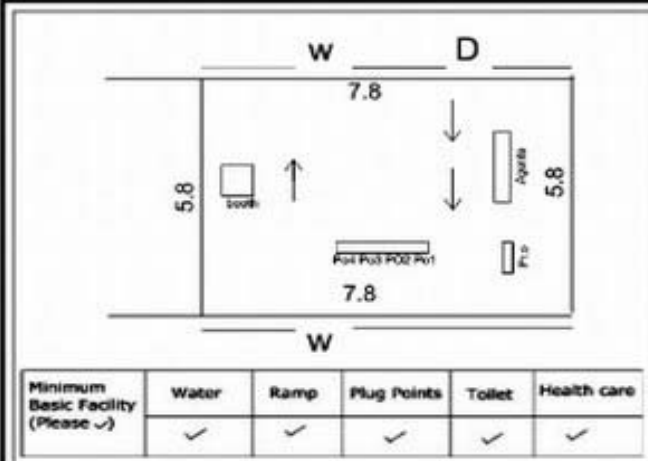

KRISHNAGIRI DISTRICT – கிருஷ்ணகிரி மாவட்டம்
52. Bargur Assembly Constituency – பர்கர் சட்டமன்ற தொகுதி
145 . Panchayat Union Primary School, Billakottai - 635 203
145 ஊராட்சி ஒன்றிய துவக்கப்பள்ளி, பில்லக்கொட்டை - 635 203

52-பரகூர் சட்டமன்ற தொகுதி

வாக்காளர் பட்டியல் - 2017

பாகம் எண் 145

தொடர்ச்சி...

பிரிவு: 1-புலிகுண்டா (வ.கி) தொகரப்பள்ளி(ஊ) பில்லகொட்டாய் வார்டு 4 , பின்கோடு : 635203

1	YQY0879924 வாக்காளர் பெயர்: நாகராஜன் மற்றவர் பெயர்: மாதம்மாள் புதியபழைய வீட்டு எண்: na/- வயது: 28 இனம்: ஆண்	2	YQY0743187 வாக்காளர் பெயர்: லட்சுமி கணவர் பெயர்: பச்சியப்பன் புதியபழைய வீட்டு எண்: 1/- வயது: 75 இனம்: பெண்	3	YQY0743203 வாக்காளர் பெயர்: மாதம்மாள் கணவர் பெயர்: அக்குமாரன் புதியபழைய வீட்டு எண்: 1/- வயது: 60 இனம்: பெண்
4	YQY0743229 வாக்காளர் பெயர்: சேட்டு தந்தை பெயர்: கரியன் புதியபழைய வீட்டு எண்: 1/- வயது: 53 இனம்: ஆண்	5	YQY0880161 வாக்காளர் பெயர்: முனியம்மாள் கணவர் பெயர்: நாகராஜன் புதியபழைய வீட்டு எண்: 1/- வயது: 34 இனம்: பெண்	6	YQY0743252 வாக்காளர் பெயர்: முருகேசன் தந்தை பெயர்: கிருஷ்ணன் புதியபழைய வீட்டு எண்: 1/- வயது: 31 இனம்: ஆண்
7	YQY0743153 வாக்காளர் பெயர்: தீபா தந்தை பெயர்: ரவி புதியபழைய வீட்டு எண்: 1/- வயது: 30 இனம்: பெண்	8	YQY0674002 வாக்காளர் பெயர்: ரம்யா தந்தை பெயர்: கோபால் புதியபழைய வீட்டு எண்: 1/NA வயது: 30 இனம்: பெண்	9	YQY0743211 வாக்காளர் பெயர்: சின்னராஜ் தந்தை பெயர்: அக்குமாரன் புதியபழைய வீட்டு எண்: 1/- வயது: 29 இனம்: ஆண்
10	YQY0743260 வாக்காளர் பெயர்: சைலஜா கணவர் பெயர்: முருகேசன் புதியபழைய வீட்டு எண்: 1/- வயது: 28 இனம்: பெண்	11	YQY0743237 வாக்காளர் பெயர்: அனிதா கணவர் பெயர்: முருகன் புதியபழைய வீட்டு எண்: 1/- வயது: 27 இனம்: பெண்	12	YQY0992776 வாக்காளர் பெயர்: லட்சுமி கணவர் பெயர்: சின்னராஜ் புதியபழைய வீட்டு எண்: 1/- வயது: 22 இனம்: பெண்
13	YQY0992644 வாக்காளர் பெயர்: செந்தாரபாண்டியன் தந்தை பெயர்: இராமமூர்த்தி புதியபழைய வீட்டு எண்: 1/1 வயது: 21 இனம்: ஆண்	14	YQY0743195 வாக்காளர் பெயர்: பச்சியப்பன் தந்தை பெயர்: பெருமாள்சுவாமிநாதர் புதியபழைய வீட்டு எண்: 1/- வயது: 85 இனம்: ஆண்	15	YQY0743146 வாக்காளர் பெயர்: திருப்பதி தந்தை பெயர்: கிருஷ்ணமூர்த்தி புதியபழைய வீட்டு எண்: 1-33/- வயது: 27 இனம்: ஆண்
16	YQY0743138 வாக்காளர் பெயர்: அருள்குமார் தந்தை பெயர்: கிருஷ்ணமூர்த்தி புதியபழைய வீட்டு எண்: 1-33/ வயது: 25 இனம்: ஆண்	17	YQY0646521 வாக்காளர் பெயர்: சரவணன் தந்தை பெயர்: ஆண்டி புதியபழைய வீட்டு எண்: 1-68/70 வயது: 43 இனம்: ஆண்	18	YQY0880328 வாக்காளர் பெயர்: உஷா கணவர் பெயர்: ராஜேஷ்குமார் புதியபழைய வீட்டு எண்: 1-124/- வயது: 29 இனம்: பெண்
19	YQY1190826 வாக்காளர் பெயர்: சரஸ்வதி கணவர் பெயர்: வெங்கடேசன் புதியபழைய வீட்டு எண்: 2/- வயது: 26 இனம்: பெண்	20	YQY0743070 வாக்காளர் பெயர்: வேலன் தந்தை பெயர்: கனேசன் புதியபழைய வீட்டு எண்: 2-78/ வயது: 48 இனம்: ஆண்	21	YQY0646927 வாக்காளர் பெயர்: சின்னதம்பி தந்தை பெயர்: பச்சப்பன் புதியபழைய வீட்டு எண்: 4/- வயது: 52 இனம்: ஆண்
22	YQY0880096 வாக்காளர் பெயர்: குப்பு கணவர் பெயர்: ஆறுமுகம் புதியபழைய வீட்டு எண்: 4/- வயது: 49 இனம்: பெண்	23	YQY0646901 வாக்காளர் பெயர்: ஆறுமுகம் தந்தை பெயர்: ரங்கசாமி புதியபழைய வீட்டு எண்: 4/- வயது: 49 இனம்: ஆண்	24	YQY0646935 வாக்காளர் பெயர்: சரோஜா கணவர் பெயர்: சின்னதம்பி புதியபழைய வீட்டு எண்: 4/- வயது: 45 இனம்: பெண்
25	YQY0880120 வாக்காளர் பெயர்: ஜெயந்தி கணவர் பெயர்: ஆறுமுகம் புதியபழைய வீட்டு எண்: 4/- வயது: 39 இனம்: பெண்	26	YQY0697383 வாக்காளர் பெயர்: வேலு தந்தை பெயர்: முருகேசன் புதியபழைய வீட்டு எண்: 4/- வயது: 37 இனம்: ஆண்	27	YQY0646992 வாக்காளர் பெயர்: கோவிந்தம்மாள் கணவர் பெயர்: திருப்பதி புதியபழைய வீட்டு எண்: 4/- வயது: 33 இனம்: பெண்
28	YQY0646919 வாக்காளர் பெயர்: மாதேவ் தந்தை பெயர்: பெருமாள் புதியபழைய வீட்டு எண்: 4/- வயது: 28 இனம்: ஆண்	29	YQY0646836 வாக்காளர் பெயர்: குட்டியப்பன் தந்தை பெயர்: லட்சுமிநாதன் புதியபழைய வீட்டு எண்: 4/NA வயது: 27 இனம்: ஆண்	30	YQY0697391 வாக்காளர் பெயர்: லட்சுமி கணவர் பெயர்: வேலு புதியபழைய வீட்டு எண்: 4/- வயது: 27 இனம்: பெண்