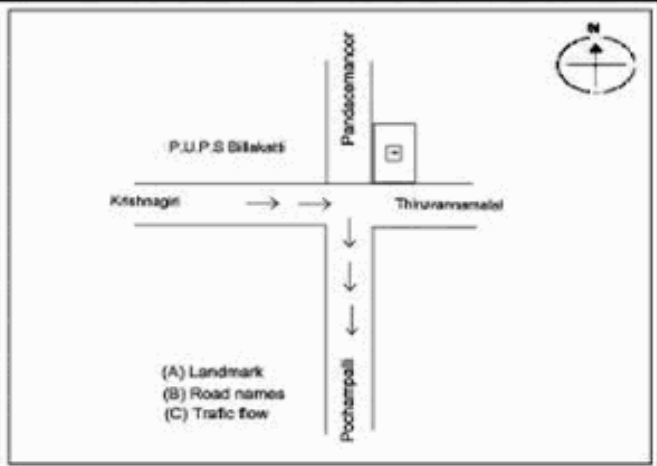

KRISHNAGIRI DISTRICT – கிருஷ்ணகிரி மாவட்டம்
52. Bargur Assembly Constituency – பரகூர் சட்டமன்ற தொகுதி
145 . Panchayat Union Primary School, Billakottai - 635 203
145 ஊராட்சி ஒன்றிய துவக்கப்பள்ளி, பில்லக்கொட்டாய் - 635 203

52-பரகூர் சட்டமன்ற தொகுதி

வாக்காளர் பட்டியல் - 2018

பாகம் எண் 145

தொடர்ச்சி...

பிரிவு: 1-புலிகுண்டா (வ.கி) தொகரப்பள்ளி(ஊ) பில்லகொட்டாய் வார்டு 4 , பின்கோடு : 635203

1	YQY0879924 வாக்காளர் பெயர்: நாகராஜன் மற்றவர் பெயர்: மாதம்மாள் புதியபழைய வீட்டு எண்: na/- வயது: 29 இனம்: ஆண்	2	YQY0743195 வாக்காளர் பெயர்: பச்சியப்பன் தந்தை பெயர்: பெருமாள்சுவாமிநாதர் புதியபழைய வீட்டு எண்: 1/- வயது: 86 இனம்: ஆண்	3	YQY0743187 வாக்காளர் பெயர்: லட்சுமி கணவர் பெயர்: பச்சியப்பன் புதியபழைய வீட்டு எண்: 1/- வயது: 76 இனம்: பெண்
4	YQY0743203 வாக்காளர் பெயர்: மாதம்மாள் கணவர் பெயர்: அக்குமாரசன் புதியபழைய வீட்டு எண்: 1/- வயது: 61 இனம்: பெண்	5	YQY0743229 வாக்காளர் பெயர்: சேட்டு தந்தை பெயர்: கரியன் புதியபழைய வீட்டு எண்: 1/- வயது: 54 இனம்: ஆண்	6	YQY0880161 வாக்காளர் பெயர்: முனியம்மாள் கணவர் பெயர்: நாகராஜன் புதியபழைய வீட்டு எண்: 1/- வயது: 35 இனம்: பெண்
7	YQY0743252 வாக்காளர் பெயர்: முருகேசன் தந்தை பெயர்: கிருஷ்ணன் புதியபழைய வீட்டு எண்: 1/- வயது: 32 இனம்: ஆண்	8	YQY0743153 வாக்காளர் பெயர்: தீபா தந்தை பெயர்: ரவி புதியபழைய வீட்டு எண்: 1/- வயது: 31 இனம்: பெண்	9	YQY0674002 வாக்காளர் பெயர்: ரம்யா தந்தை பெயர்: சின்னசாமி புதியபழைய வீட்டு எண்: 1/NA வயது: 31 இனம்: பெண்
10	YQY0743211 வாக்காளர் பெயர்: சின்னராஜ் தந்தை பெயர்: அக்குமாரசன் புதியபழைய வீட்டு எண்: 1/- வயது: 30 இனம்: ஆண்	11	YQY0743260 வாக்காளர் பெயர்: சைலஜா கணவர் பெயர்: முருகேசன் புதியபழைய வீட்டு எண்: 1/- வயது: 29 இனம்: பெண்	12	YQY0743237 வாக்காளர் பெயர்: அனிதா கணவர் பெயர்: முருகன் புதியபழைய வீட்டு எண்: 1/- வயது: 28 இனம்: பெண்
13	YQY0992776 வாக்காளர் பெயர்: லட்சுமி கணவர் பெயர்: சின்னராஜ் புதியபழைய வீட்டு எண்: 1/- வயது: 23 இனம்: பெண்	14	YQY0992644 வாக்காளர் பெயர்: செந்திராபாண்டியன் தந்தை பெயர்: இராமமூர்த்தி புதியபழைய வீட்டு எண்: 1/1 வயது: 22 இனம்: ஆண்	15	YQY0646521 வாக்காளர் பெயர்: சரவணன் தந்தை பெயர்: ஆண்டி புதியபழைய வீட்டு எண்: 1-68 / 70 வயது: 44 இனம்: ஆண்
16	YQY0880328 வாக்காளர் பெயர்: உஷா கணவர் பெயர்: ராஜேஷ்குமார் புதியபழைய வீட்டு எண்: 1-124/- வயது: 30 இனம்: பெண்	17	YQY1190826 வாக்காளர் பெயர்: சரஸ்வதி கணவர் பெயர்: வெங்கடேசன் புதியபழைய வீட்டு எண்: 2/- வயது: 27 இனம்: பெண்	18	YQY0743070 வாக்காளர் பெயர்: வேலன் தந்தை பெயர்: கணேசன் புதியபழைய வீட்டு எண்: 2-78 / வயது: 49 இனம்: ஆண்
19	YQY0646927 வாக்காளர் பெயர்: சின்னதம்பி தந்தை பெயர்: பச்சப்பன் புதியபழைய வீட்டு எண்: 4/- வயது: 53 இனம்: ஆண்	20	YQY0880096 வாக்காளர் பெயர்: குப்பு கணவர் பெயர்: ஆறுமுகம் புதியபழைய வீட்டு எண்: 4/- வயது: 50 இனம்: பெண்	21	YQY0646901 வாக்காளர் பெயர்: ஆறுமுகம் தந்தை பெயர்: ரங்கசாமி புதியபழைய வீட்டு எண்: 4/- வயது: 50 இனம்: ஆண்
22	YQY0646935 வாக்காளர் பெயர்: சரோஜா கணவர் பெயர்: சின்னதம்பி புதியபழைய வீட்டு எண்: 4/- வயது: 46 இனம்: பெண்	23	YQY0880120 வாக்காளர் பெயர்: ஜெயந்தி கணவர் பெயர்: ஆறுமுகம் புதியபழைய வீட்டு எண்: 4/- வயது: 40 இனம்: பெண்	24	YQY0697383 வாக்காளர் பெயர்: வேலு தந்தை பெயர்: முருகேசன் புதியபழைய வீட்டு எண்: 4/- வயது: 38 இனம்: ஆண்
25	YQY0646992 வாக்காளர் பெயர்: கோவிந்தம்மாள் கணவர் பெயர்: திருப்பதி புதியபழைய வீட்டு எண்: 4/- வயது: 34 இனம்: பெண்	26	YQY0646919 வாக்காளர் பெயர்: மாதேஷ் தந்தை பெயர்: பெருமாள் புதியபழைய வீட்டு எண்: 4/- வயது: 29 இனம்: ஆண்	27	YQY0646836 வாக்காளர் பெயர்: குட்டியப்பன் தந்தை பெயர்: லட்சுமிநாதன் புதியபழைய வீட்டு எண்: 4/NA வயது: 28 இனம்: ஆண்
28	YQY0697391 வாக்காளர் பெயர்: லட்சுமி கணவர் பெயர்: வேலு புதியபழைய வீட்டு எண்: 4/- வயது: 28 இனம்: பெண்	29	YQY0646943 வாக்காளர் பெயர்: பிரகாஷ் தந்தை பெயர்: சின்னதம்பி புதியபழைய வீட்டு எண்: 4/- வயது: 28 இனம்: ஆண்	30	YQY0646844 வாக்காளர் பெயர்: இரமேஷ் தந்தை பெயர்: சம்பத் புதியபழைய வீட்டு எண்: 4/- வயது: 27 இனம்: ஆண்