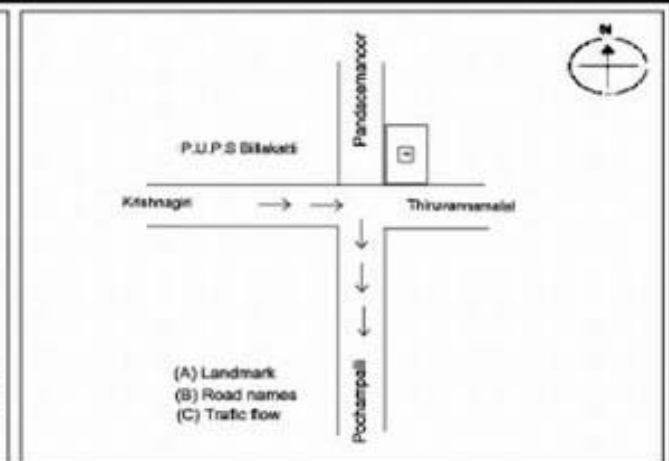

KRISHNAGIRI DISTRICT – கிருஷ்ணகிரி மாவட்டம்
52. Bargur Assembly Constituency – பர்கர் சட்டமன்ற தொகுதி
145 . Panchayat Union Primary School, Billakottai - 635 203
145 ஊராட்சி ஒன்றிய துவக்கப்பள்ளி, பில்லக்கொட்டை - 635 203

52-பரகூர் சட்டமன்ற தொகுதி

வாக்காளர் பட்டியல் - 2017

பாகம் எண் 145

தொடர்ச்சி...

பிரிவு: 1-புலிகுண்டா (வ.கி) தொகரப்பள்ளி(ஊ) பில்லகொட்டாய் வார்டு 4 , பின்கோடு : 635203

1	YQY0879924 வாக்காளர் பெயர்: நாகராஜன் மற்றவர் பெயர்: மாதம்மாள் புதியபழைய வீட்டு எண்: na/- வயது: 28 இனம்: ஆண்	2	YQY0743187 வாக்காளர் பெயர்: லட்சுமி கணவர் பெயர்: பச்சியப்பன் புதியபழைய வீட்டு எண்: 1/- வயது: 75 இனம்: பெண்	3	YQY0743203 வாக்காளர் பெயர்: மாதம்மாள் கணவர் பெயர்: அக்குமாரன் புதியபழைய வீட்டு எண்: 1/- வயது: 60 இனம்: பெண்
4	YQY0743229 வாக்காளர் பெயர்: சேட்டு தந்தை பெயர்: கரியன் புதியபழைய வீட்டு எண்: 1/- வயது: 53 இனம்: ஆண்	5	YQY0880161 வாக்காளர் பெயர்: முனியம்மாள் கணவர் பெயர்: நாகராஜன் புதியபழைய வீட்டு எண்: 1/- வயது: 34 இனம்: பெண்	6	YQY0743252 வாக்காளர் பெயர்: முருகேசன் தந்தை பெயர்: கிருஷ்ணன் புதியபழைய வீட்டு எண்: 1/- வயது: 31 இனம்: ஆண்
7	YQY0743153 வாக்காளர் பெயர்: தீபா தந்தை பெயர்: ரவி புதியபழைய வீட்டு எண்: 1/- வயது: 30 இனம்: பெண்	8	YQY0674002 வாக்காளர் பெயர்: ரம்யா தந்தை பெயர்: கோபால் புதியபழைய வீட்டு எண்: 1/NA வயது: 30 இனம்: பெண்	9	YQY0743211 வாக்காளர் பெயர்: சின்னராஜ் தந்தை பெயர்: அக்குமாரன் புதியபழைய வீட்டு எண்: 1/- வயது: 29 இனம்: ஆண்
10	YQY0743260 வாக்காளர் பெயர்: சைலஜா கணவர் பெயர்: முருகேசன் புதியபழைய வீட்டு எண்: 1/- வயது: 28 இனம்: பெண்	11	YQY0743237 வாக்காளர் பெயர்: அனிதா கணவர் பெயர்: முருகன் புதியபழைய வீட்டு எண்: 1/- வயது: 27 இனம்: பெண்	12	YQY0992776 வாக்காளர் பெயர்: லட்சுமி கணவர் பெயர்: சின்னராஜ் புதியபழைய வீட்டு எண்: 1/- வயது: 22 இனம்: பெண்
13	YQY0992644 வாக்காளர் பெயர்: செந்தாரபாண்டியன் தந்தை பெயர்: இராமமூர்த்தி புதியபழைய வீட்டு எண்: 1/1 வயது: 21 இனம்: ஆண்	14	YQY0743195 வாக்காளர் பெயர்: பச்சியப்பன் தந்தை பெயர்: பெருமாள்சுவாமிநாதர் புதியபழைய வீட்டு எண்: 1/- வயது: 85 இனம்: ஆண்	15	YQY0743146 வாக்காளர் பெயர்: திருப்பதி தந்தை பெயர்: கிருஷ்ணமூர்த்தி புதியபழைய வீட்டு எண்: 1-33/- வயது: 27 இனம்: ஆண்
16	YQY0743138 வாக்காளர் பெயர்: அருள்குமார் தந்தை பெயர்: கிருஷ்ணமூர்த்தி புதியபழைய வீட்டு எண்: 1-33/ வயது: 25 இனம்: ஆண்	17	YQY0646521 வாக்காளர் பெயர்: சரவணன் தந்தை பெயர்: ஆண்டி புதியபழைய வீட்டு எண்: 1-68/70 வயது: 43 இனம்: ஆண்	18	YQY0880328 வாக்காளர் பெயர்: உஷா கணவர் பெயர்: ராஜேஷ்குமார் புதியபழைய வீட்டு எண்: 1-124/- வயது: 29 இனம்: பெண்
19	YQY1190826 வாக்காளர் பெயர்: சரஸ்வதி கணவர் பெயர்: வெங்கடேசன் புதியபழைய வீட்டு எண்: 2/- வயது: 26 இனம்: பெண்	20	YQY0743070 வாக்காளர் பெயர்: வேலன் தந்தை பெயர்: கனேசன் புதியபழைய வீட்டு எண்: 2-78/ வயது: 48 இனம்: ஆண்	21	YQY0646927 வாக்காளர் பெயர்: சின்னதம்பி தந்தை பெயர்: பச்சப்பன் புதியபழைய வீட்டு எண்: 4/- வயது: 52 இனம்: ஆண்
22	YQY0880096 வாக்காளர் பெயர்: குப்பு கணவர் பெயர்: ஆறுமுகம் புதியபழைய வீட்டு எண்: 4/- வயது: 49 இனம்: பெண்	23	YQY0646901 வாக்காளர் பெயர்: ஆறுமுகம் தந்தை பெயர்: ரங்கசாமி புதியபழைய வீட்டு எண்: 4/- வயது: 49 இனம்: ஆண்	24	YQY0646935 வாக்காளர் பெயர்: சரோஜா கணவர் பெயர்: சின்னதம்பி புதியபழைய வீட்டு எண்: 4/- வயது: 45 இனம்: பெண்
25	YQY0880120 வாக்காளர் பெயர்: ஜெயந்தி கணவர் பெயர்: ஆறுமுகம் புதியபழைய வீட்டு எண்: 4/- வயது: 39 இனம்: பெண்	26	YQY0697383 வாக்காளர் பெயர்: வேலு தந்தை பெயர்: முருகேசன் புதியபழைய வீட்டு எண்: 4/- வயது: 37 இனம்: ஆண்	27	YQY0646992 வாக்காளர் பெயர்: கோவிந்தம்மாள் கணவர் பெயர்: திருப்பதி புதியபழைய வீட்டு எண்: 4/- வயது: 33 இனம்: பெண்
28	YQY0646919 வாக்காளர் பெயர்: மாதேவ் தந்தை பெயர்: பெருமாள் புதியபழைய வீட்டு எண்: 4/- வயது: 28 இனம்: ஆண்	29	YQY0646836 வாக்காளர் பெயர்: குட்டியப்பன் தந்தை பெயர்: லட்சுமிநாதன் புதியபழைய வீட்டு எண்: 4/NA வயது: 27 இனம்: ஆண்	30	YQY0697391 வாக்காளர் பெயர்: லட்சுமி கணவர் பெயர்: வேலு புதியபழைய வீட்டு எண்: 4/- வயது: 27 இனம்: பெண்