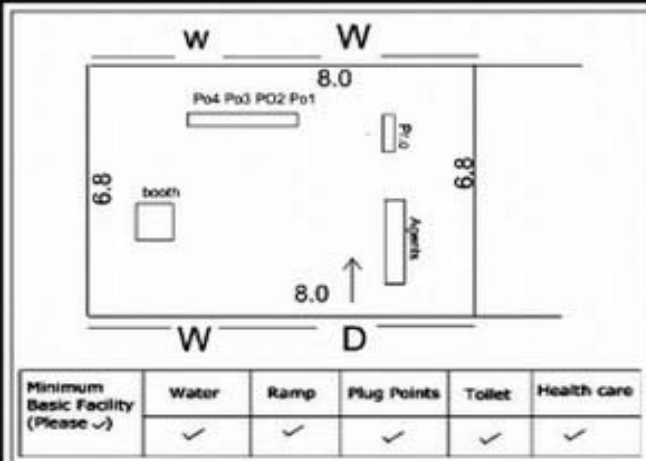

KRISHNAGIRI DISTRICT – கிருஷ்ணகிரி மாவட்டம்
52. Rargur Assembly Constituency – பர்கூர் சட்டமன்ற தொகுதி
144. Govt. Boys Higher Sec. School, Thogarapalli - 635 203
144 அரசு ஆண்கள் மேல்நிலைப்பள்ளி, தொகரப்பள்ளி - 635 203

52-பரகூர் சட்டமன்ற தொகுதி

வாக்காளர் பட்டியல் - 2017

பாகம் எண் 144

தொடர்ச்சி...

பிரிவு: 1-புலிகுண்டா (வ.கி) தொகரப்பள்ளி (ஊ) குப்புசாமி கொட்டாய் வார்டு 1, பின்கோடு : 635203