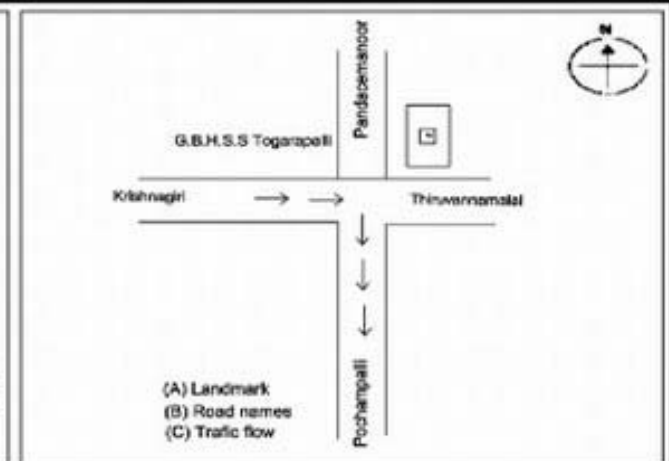

KRISHNAGIRI DISTRICT – கிருஷ்ணகிரி மாவட்டம்
52. Rargur Assembly Constituency – பர்கூர் சட்டமன்ற தொகுதி
144. Govt. Boys Higher Sec. School, Thogarapalli - 635 203
144 அரசு ஆண்கள் மேல்நிலைப்பள்ளி, தொகரப்பள்ளி - 635 203

52-பரகூர் சட்டமன்ற தொகுதி

வாக்காளர் பட்டியல் - 2017

பாகம் எண் 144

தொடர்ச்சி...

பிரிவு: 1-புலிகுண்டா (வ.கி) தொகரப்பள்ளி (ஊ) குப்புசாமி கொட்டாய் வார்டு 1, பின்கோடு : 635203