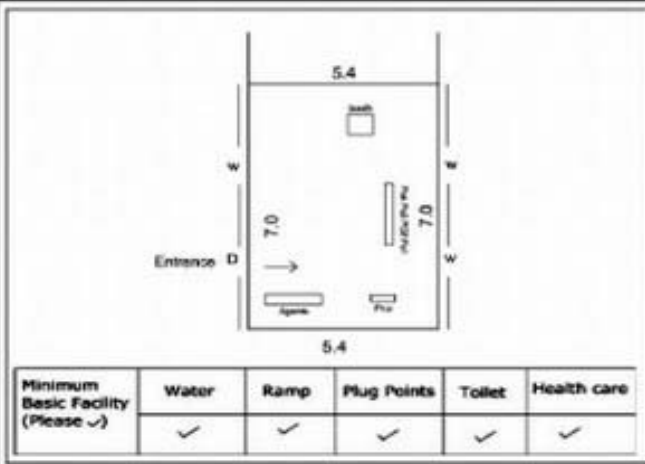

KRISHNAGIRI DISTRICT - கிருஷ்ணகிரி மாவட்டம்
52. Bargur Assembly Constituency - பர்கர் சட்டமன்ற தொகுதி
143. Panchayat Union Primary School, Thogarapalli - 635 203
143. ஊராட்சி ஒன்றிய துவக்கப்பள்ளி, தொகுப்பள்ளி - 635 203

52-பரகூர் சட்டமன்ற தொகுதி

வாக்காளர் பட்டியல் - 2017

பாகம் எண் 143

தொடர்ச்சி...

பிரிவு: 1-புலிகுண்டா (வ.கி) தொகரப்பள்ளி (ஊ) தொகரப்பள்ளி கூட்டு ரோடு வார்டு 2,3 , பின்கோடு : 635203