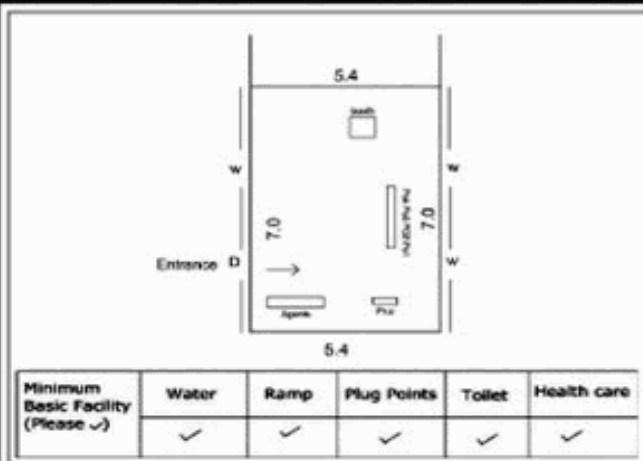

KRISHNAGIRI DISTRICT - கிருஷ்ணகிரி மாவட்டம்
52. Bargur Assembly Constituency - பர்கர் சட்டமன்ற தொகுதி
143. Panchayat Union Primary School, Thogarapalli - 635 203
143. ஊராட்சி ஒன்றிய துவக்கப்பள்ளி, தொகுப்பள்ளி - 635 203

52-பரகூர் சட்டமன்ற தொகுதி

வாக்காளர் பட்டியல் - 2018

பாகம் எண் 143

தொடர்ச்சி...

பிரிவு: 1-புலிகுண்டா (வ.கி) தொகரப்பள்ளி (ஊ) தொகரப்பள்ளி கூட்டு ரோடு வார்டு 2,3 , பின்கோடு : 635203