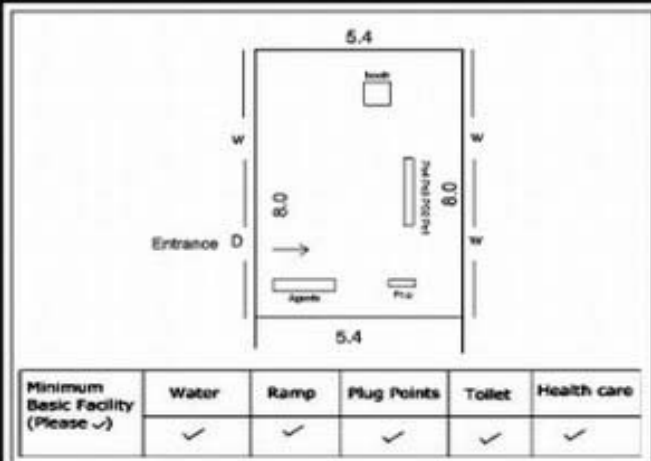

KRISHNAGIRI DISTRICT – கிருஷ்ணகிரி மாவட்டம்
52. Bargur Assembly Constituency – பர்கர் சட்டமன்ற தொகுதி
142. Panchayat Union Primary School, Thogarapalli - 635 203
142. ஊராட்சி ஒன்றிய துவக்கப்பள்ளி, தொகரப்பள்ளி - 635 203

52-பரகூர் சட்டமன்ற தொகுதி

வாக்காளர் பட்டியல் - 2017

பாகம் எண் 142

தொடர்ச்சி...

பிரிவு: 1-புலிகுண்டா (வ.கி) தொகரப்பள்ளி (ஊ) தொகரப்பள்ளி வார்டு 3 , பின்கோடு : 635203

1	YQY0878926 வாக்காளர் பெயர்: சிவக்குமார் தந்தை பெயர்: சுப்பிரமணி புதியபழைய வீட்டு எண்: na/- வயது: 29 இனம்: ஆண்	2	YQY0878942 வாக்காளர் பெயர்: பிரபு தந்தை பெயர்: காளிப்பன் புதியபழைய வீட்டு எண்: na/- வயது: 29 இனம்: ஆண்	3	YQY1086867 வாக்காளர் பெயர்: ஜெயபிரகாஷ் தந்தை பெயர்: இரவி புதியபழைய வீட்டு எண்: 1/19-20 வயது: 20 இனம்: ஆண்
4	YQY1255611 வாக்காளர் பெயர்: சம்பத்தகுமார் தந்தை பெயர்: மகாதேவன் புதியபழைய வீட்டு எண்: 1/- வயது: 67 இனம்: ஆண்	5	YQY1255629 வாக்காளர் பெயர்: லதா கணவர் பெயர்: சம்பத்தகுமார் புதியபழைய வீட்டு எண்: 1/- வயது: 65 இனம்: பெண்	6	YQY1150804 வாக்காளர் பெயர்: செல்வதுரை தந்தை பெயர்: துரைராஜ் புதியபழைய வீட்டு எண்: 1/14-3 வயது: 20 இனம்: ஆண்
7	YQY1150747 வாக்காளர் பெயர்: லட்சுமி கணவர் பெயர்: சுரேஷ் புதியபழைய வீட்டு எண்: 1/- வயது: 22 இனம்: பெண்	8	YQY1190529 வாக்காளர் பெயர்: வடிவேல் தந்தை பெயர்: நல்லப்பன் புதியபழைய வீட்டு எண்: 1/ வயது: 31 இனம்: ஆண்	9	YQY1190438 வாக்காளர் பெயர்: ரமயா கணவர் பெயர்: பூர்ணேஷ் புதியபழைய வீட்டு எண்: 1/- வயது: 29 இனம்: பெண்
10	YQY1190487 வாக்காளர் பெயர்: ப்ரீத்தி கணவர் பெயர்: பசுவராஜ் புதியபழைய வீட்டு எண்: 1/ வயது: 26 இனம்: பெண்	11	YQY1190305 வாக்காளர் பெயர்: சரளா தந்தை பெயர்: பெருமாள் புதியபழைய வீட்டு எண்: 1/- வயது: 20 இனம்: பெண்	12	YQY1190347 வாக்காளர் பெயர்: சதிஸ் தந்தை பெயர்: மாது புதியபழைய வீட்டு எண்: 1/- வயது: 20 இனம்: ஆண்
13	YQY1190297 வாக்காளர் பெயர்: சத்தியநேசன் தந்தை பெயர்: மாதன் புதியபழைய வீட்டு எண்: 1/- வயது: 20 இனம்: ஆண்	14	YQY1150770 வாக்காளர் பெயர்: ராணி கணவர் பெயர்: சம்பத் புதியபழைய வீட்டு எண்: 1/- வயது: 61 இனம்: பெண்	15	YQY1150739 வாக்காளர் பெயர்: லதா தந்தை பெயர்: பெருமாள் புதியபழைய வீட்டு எண்: 1/- வயது: 23 இனம்: பெண்
16	YQY1087303 வாக்காளர் பெயர்: அன்பரசி கணவர் பெயர்: சரத்பாபு புதியபழைய வீட்டு எண்: 1/223 வயது: 40 இனம்: பெண்	17	YQY1087030 வாக்காளர் பெயர்: கிரிஜா தந்தை பெயர்: கோவிந்தசாமி புதியபழைய வீட்டு எண்: 1/200-202 வயது: 31 இனம்: பெண்	18	YQY1087014 வாக்காளர் பெயர்: சோனியா தந்தை பெயர்: கோவிந்தசாமி புதியபழைய வீட்டு எண்: 1/200-202 வயது: 24 இனம்: பெண்
19	YQY1086883 வாக்காளர் பெயர்: செண்பகம் கணவர் பெயர்: முருகன் புதியபழைய வீட்டு எண்: 1/35-31 வயது: 21 இனம்: பெண்	20	YQY1087048 வாக்காளர் பெயர்: கார்த்திக்ராஜா தந்தை பெயர்: அன்பழகன் புதியபழைய வீட்டு எண்: 1/16-17 வயது: 21 இனம்: ஆண்	21	YQY1087063 வாக்காளர் பெயர்: பிரேமா கணவர் பெயர்: விஜயகாந்து புதியபழைய வீட்டு எண்: 1/- வயது: 21 இனம்: பெண்
22	YQY1190578 வாக்காளர் பெயர்: யாஸ்மீன்பானு கணவர் பெயர்: குதரத்துல்லா புதியபழைய வீட்டு எண்: 1/200 வயது: 34 இனம்: பெண்	23	TN/14/078/0168995 வாக்காளர் பெயர்: முனியம்மாள் கணவர் பெயர்: முனிசாமி புதியபழைய வீட்டு எண்: 1-2/1 வயது: 72 இனம்: பெண்	24	YQY1086875 வாக்காளர் பெயர்: தனலட்சுமி தந்தை பெயர்: சாமிநாதன் புதியபழைய வீட்டு எண்: 1-202/ வயது: 20 இனம்: பெண்
25	YQY1150820 வாக்காளர் பெயர்: ராஜம்மாள் கணவர் பெயர்: கண்ணன் புதியபழைய வீட்டு எண்: 2/- வயது: 62 இனம்: பெண்	26	YQY1150853 வாக்காளர் பெயர்: விவின்குமார் தந்தை பெயர்: கோவிந்தசாமி புதியபழைய வீட்டு எண்: 2/154 வயது: 21 இனம்: ஆண்	27	YQY1087238 வாக்காளர் பெயர்: மதிவாணன் தாய் பெயர்: எல்லம்மாள் புதியபழைய வீட்டு எண்: 2/220 வயது: 42 இனம்: ஆண்
28	YQY1087287 வாக்காளர் பெயர்: முத்துதமிழன் தந்தை பெயர்: மதிவாணன் புதியபழைய வீட்டு எண்: 2/250 வயது: 40 இனம்: ஆண்	29	KMC1888510 வாக்காளர் பெயர்: துரைசெல்வம் தந்தை பெயர்: முனியப்பன் புதியபழைய வீட்டு எண்: 2-1/1 வயது: 38 இனம்: ஆண்	30	KMC1332121 வாக்காளர் பெயர்: முருகன் தந்தை பெயர்: முனியப்பன் புதியபழைய வீட்டு எண்: 2-1/1 வயது: 38 இனம்: ஆண்