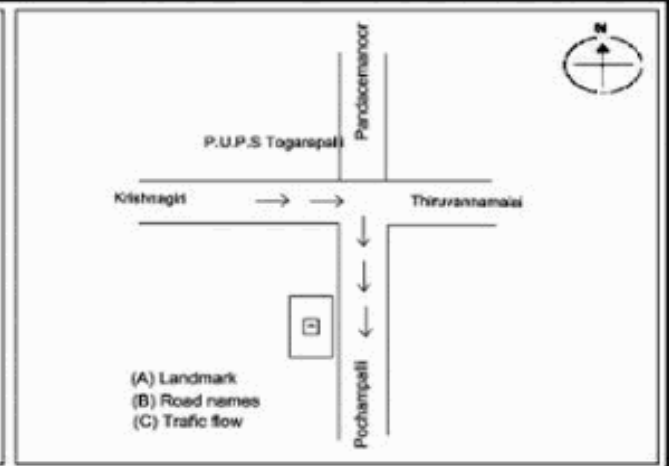

KRISHNAGIRI DISTRICT – கிருஷ்ணகிரி மாவட்டம்
52. Bargur Assembly Constituency – பர்சூர் சட்டமன்ற தொகுதி
142. Panchayat Union Primary School, Thogarapalli - 635 203
142. ஊராட்சி ஒன்றிய துவக்கப்பள்ளி, தொகரப்பள்ளி - 635 203

52-பரகூர் சட்டமன்ற தொகுதி

வாக்காளர் பட்டியல் - 2018

பாகம் எண் 142

தொடர்ச்சி...

பிரிவு: 1-புலிகுண்டா (வ.கி) தொகரப்பள்ளி (ஊ) தொகரப்பள்ளி வார்டு 3 , பின்கோடு : 635203

1	YQY0878926 வாக்காளர் பெயர்: சிவக்குமார் தந்தை பெயர்: சுப்பிரமணி புதியபழைய வீட்டு எண்: na/- வயது: 30 இனம்: ஆண்	2	YQY0878942 வாக்காளர் பெயர்: பிரபு தந்தை பெயர்: காளிப்பன் புதியபழைய வீட்டு எண்: na/- வயது: 30 இனம்: ஆண்	3	YQY1255611 வாக்காளர் பெயர்: சம்பத்துமார் தந்தை பெயர்: மகாதேவன் புதியபழைய வீட்டு எண்: 1/- வயது: 68 இனம்: ஆண்
4	YQY1255629 வாக்காளர் பெயர்: லதா கணவர் பெயர்: சம்பத்துமார் புதியபழைய வீட்டு எண்: 1/- வயது: 66 இனம்: பெண்	5	YQY1150770 வாக்காளர் பெயர்: ராணி கணவர் பெயர்: சம்பத்து புதியபழைய வீட்டு எண்: 1/- வயது: 62 இனம்: பெண்	6	YQY1087303 வாக்காளர் பெயர்: அன்பரசி கணவர் பெயர்: சரத்பாபு புதியபழைய வீட்டு எண்: 1/223 வயது: 41 இனம்: பெண்
7	YQY1190578 வாக்காளர் பெயர்: யாஸ்மீன்பானு கணவர் பெயர்: குதரத்துல்லா புதியபழைய வீட்டு எண்: 1/200 வயது: 35 இனம்: பெண்	8	YQY1087030 வாக்காளர் பெயர்: கிரிஜா தந்தை பெயர்: கோவிந்தசாமி புதியபழைய வீட்டு எண்: 1/200-202 வயது: 32 இனம்: பெண்	9	YQY1190529 வாக்காளர் பெயர்: வடிவேல் தந்தை பெயர்: நல்லப்பன் புதியபழைய வீட்டு எண்: 1/ வயது: 32 இனம்: ஆண்
10	YQY1190438 வாக்காளர் பெயர்: ரம்யா கணவர் பெயர்: பூர்ணேஷ் புதியபழைய வீட்டு எண்: 1/- வயது: 30 இனம்: பெண்	11	YQY1190487 வாக்காளர் பெயர்: ப்ரீத்தி கணவர் பெயர்: பசுவராஜ் புதியபழைய வீட்டு எண்: 1/ வயது: 27 இனம்: பெண்	12	YQY1087014 வாக்காளர் பெயர்: சோனியா தந்தை பெயர்: கோவிந்தசாமி புதியபழைய வீட்டு எண்: 1/200-202 வயது: 25 இனம்: பெண்
13	YQY1150739 வாக்காளர் பெயர்: லதா தந்தை பெயர்: பெருமாள் புதியபழைய வீட்டு எண்: 1/- வயது: 24 இனம்: பெண்	14	YQY1150747 வாக்காளர் பெயர்: லட்சுமி கணவர் பெயர்: சுரேஷ் புதியபழைய வீட்டு எண்: 1/- வயது: 23 இனம்: பெண்	15	YQY1086883 வாக்காளர் பெயர்: செண்பகம் கணவர் பெயர்: முருகன் புதியபழைய வீட்டு எண்: 1/35-31 வயது: 22 இனம்: பெண்
16	YQY1087048 வாக்காளர் பெயர்: கார்த்திக்ராஜா தந்தை பெயர்: அன்பழகன் புதியபழைய வீட்டு எண்: 1/16-17 வயது: 22 இனம்: ஆண்	17	YQY1087063 வாக்காளர் பெயர்: பிரேமா கணவர் பெயர்: விஜயகாந்து புதியபழைய வீட்டு எண்: 1/- வயது: 22 இனம்: பெண்	18	YQY1190305 வாக்காளர் பெயர்: சரளா தந்தை பெயர்: பெருமாள் புதியபழைய வீட்டு எண்: 1/- வயது: 21 இனம்: பெண்
19	YQY1190347 வாக்காளர் பெயர்: சதிஸ் தந்தை பெயர்: மாது புதியபழைய வீட்டு எண்: 1/- வயது: 21 இனம்: ஆண்	20	YQY1190297 வாக்காளர் பெயர்: சத்தியநேசன் தந்தை பெயர்: மாதன் புதியபழைய வீட்டு எண்: 1/- வயது: 21 இனம்: ஆண்	21	YQY1150804 வாக்காளர் பெயர்: செல்வதுரை தந்தை பெயர்: துரைராஜ் புதியபழைய வீட்டு எண்: 1/14-3 வயது: 21 இனம்: ஆண்
22	YQY1086867 வாக்காளர் பெயர்: ஜெயபிரகாஷ் தந்தை பெயர்: இரவி புதியபழைய வீட்டு எண்: 1/19-20 வயது: 21 இனம்: ஆண்	23	TN174101810168235 வாக்காளர் பெயர்: பரமேஸ்வரி தந்தை பெயர்: பத்மநாதன் புதியபழைய வீட்டு எண்: 1/- வயது: 20 இனம்: பெண்	24	TN/14/078/0168995 வாக்காளர் பெயர்: முனியம்மாள் கணவர் பெயர்: முனிசாமி புதியபழைய வீட்டு எண்: 1-2/1 வயது: 73 இனம்: பெண்
25	YQY1086875 வாக்காளர் பெயர்: தனலட்சுமி தந்தை பெயர்: சாமிநாதன் புதியபழைய வீட்டு எண்: 1-202/ வயது: 21 இனம்: பெண்	26	YQY1150820 வாக்காளர் பெயர்: ராஜம்மாள் கணவர் பெயர்: கண்ணன் புதியபழைய வீட்டு எண்: 2/- வயது: 63 இனம்: பெண்	27	YQY1087238 வாக்காளர் பெயர்: மதிவாணன் தாய் பெயர்: எல்லம்மாள் புதியபழைய வீட்டு எண்: 2/220 வயது: 43 இனம்: ஆண்
28	YQY1087287 வாக்காளர் பெயர்: முத்துதமிழன் தந்தை பெயர்: மதிவாணன் புதியபழைய வீட்டு எண்: 2/250 வயது: 41 இனம்: ஆண்	29	YQY1150853 வாக்காளர் பெயர்: விவின்குமார் தந்தை பெயர்: கோவிந்தசாமி புதியபழைய வீட்டு எண்: 2/154 வயது: 22 இனம்: ஆண்	30	KMC1888510 வாக்காளர் பெயர்: துரைசெல்வம் தந்தை பெயர்: முனியப்பன் புதியபழைய வீட்டு எண்: 2-1/1 வயது: 39 இனம்: ஆண்