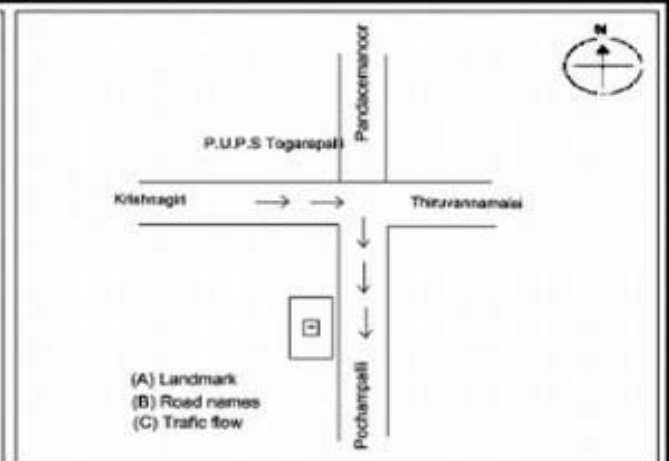

KRISHNAGIRI DISTRICT – கிருஷ்ணகிரி மாவட்டம்
52. Bargur Assembly Constituency – பர்கர் சட்டமன்ற தொகுதி
142. Panchayat Union Primary School, Thogarapalli - 635 203
142. ஊராட்சி ஒன்றிய துவக்கப்பள்ளி, தொகரப்பள்ளி - 635 203

52-பரகூர் சட்டமன்ற தொகுதி

வாக்காளர் பட்டியல் - 2017

பாகம் எண் 142

தொடர்ச்சி...

பிரிவு: 1-புலிகுண்டா (வ.கி) தொகரப்பள்ளி (ஊ) தொகரப்பள்ளி வார்டு 3 , பின்கோடு : 635203

1	YQY0878926 வாக்காளர் பெயர்: சிவக்குமார் தந்தை பெயர்: சுப்பிரமணி புதியபழைய வீட்டு எண்: na/- வயது: 29 இனம்: ஆண்	2	YQY0878942 வாக்காளர் பெயர்: பிரபு தந்தை பெயர்: காளிப்பன் புதியபழைய வீட்டு எண்: na/- வயது: 29 இனம்: ஆண்	3	YQY1086867 வாக்காளர் பெயர்: ஜெயபிரகாஷ் தந்தை பெயர்: இரவி புதியபழைய வீட்டு எண்: 1/19-20 வயது: 20 இனம்: ஆண்
4	YQY1255611 வாக்காளர் பெயர்: சம்பத்தகுமார் தந்தை பெயர்: மகாதேவன் புதியபழைய வீட்டு எண்: 1/- வயது: 67 இனம்: ஆண்	5	YQY1255629 வாக்காளர் பெயர்: லதா கணவர் பெயர்: சம்பத்தகுமார் புதியபழைய வீட்டு எண்: 1/- வயது: 65 இனம்: பெண்	6	YQY1150804 வாக்காளர் பெயர்: செல்வதுரை தந்தை பெயர்: துரைராஜ் புதியபழைய வீட்டு எண்: 1/14-3 வயது: 20 இனம்: ஆண்
7	YQY1150747 வாக்காளர் பெயர்: லட்சுமி கணவர் பெயர்: சுரேஷ் புதியபழைய வீட்டு எண்: 1/- வயது: 22 இனம்: பெண்	8	YQY1190529 வாக்காளர் பெயர்: வடிவேல் தந்தை பெயர்: நல்லப்பன் புதியபழைய வீட்டு எண்: 1/ வயது: 31 இனம்: ஆண்	9	YQY1190438 வாக்காளர் பெயர்: ரமயா கணவர் பெயர்: பூர்ணேஷ் புதியபழைய வீட்டு எண்: 1/- வயது: 29 இனம்: பெண்
10	YQY1190487 வாக்காளர் பெயர்: ப்ரீத்தி கணவர் பெயர்: பசுவராஜ் புதியபழைய வீட்டு எண்: 1/ வயது: 26 இனம்: பெண்	11	YQY1190305 வாக்காளர் பெயர்: சரளா தந்தை பெயர்: பெருமாள் புதியபழைய வீட்டு எண்: 1/- வயது: 20 இனம்: பெண்	12	YQY1190347 வாக்காளர் பெயர்: சதிஸ் தந்தை பெயர்: மாது புதியபழைய வீட்டு எண்: 1/- வயது: 20 இனம்: ஆண்
13	YQY1190297 வாக்காளர் பெயர்: சத்தியநேசன் தந்தை பெயர்: மாதன் புதியபழைய வீட்டு எண்: 1/- வயது: 20 இனம்: ஆண்	14	YQY1150770 வாக்காளர் பெயர்: ராணி கணவர் பெயர்: சம்பத் புதியபழைய வீட்டு எண்: 1/- வயது: 61 இனம்: பெண்	15	YQY1150739 வாக்காளர் பெயர்: லதா தந்தை பெயர்: பெருமாள் புதியபழைய வீட்டு எண்: 1/- வயது: 23 இனம்: பெண்
16	YQY1087303 வாக்காளர் பெயர்: அன்பரசி கணவர் பெயர்: சரத்பாபு புதியபழைய வீட்டு எண்: 1/223 வயது: 40 இனம்: பெண்	17	YQY1087030 வாக்காளர் பெயர்: கிரிஜா தந்தை பெயர்: கோவிந்தசாமி புதியபழைய வீட்டு எண்: 1/200-202 வயது: 31 இனம்: பெண்	18	YQY1087014 வாக்காளர் பெயர்: சோனியா தந்தை பெயர்: கோவிந்தசாமி புதியபழைய வீட்டு எண்: 1/200-202 வயது: 24 இனம்: பெண்
19	YQY1086883 வாக்காளர் பெயர்: செண்பகம் கணவர் பெயர்: முருகன் புதியபழைய வீட்டு எண்: 1/35-31 வயது: 21 இனம்: பெண்	20	YQY1087048 வாக்காளர் பெயர்: கார்த்திக்ராஜா தந்தை பெயர்: அன்பழகன் புதியபழைய வீட்டு எண்: 1/16-17 வயது: 21 இனம்: ஆண்	21	YQY1087063 வாக்காளர் பெயர்: பிரேமா கணவர் பெயர்: விஜயகாந்து புதியபழைய வீட்டு எண்: 1/- வயது: 21 இனம்: பெண்
22	YQY1190578 வாக்காளர் பெயர்: யாஸ்மீன்பானு கணவர் பெயர்: குதரத்துல்லா புதியபழைய வீட்டு எண்: 1/200 வயது: 34 இனம்: பெண்	23	TN/14/078/0168995 வாக்காளர் பெயர்: முனியம்மாள் கணவர் பெயர்: முனிசாமி புதியபழைய வீட்டு எண்: 1-2/1 வயது: 72 இனம்: பெண்	24	YQY1086875 வாக்காளர் பெயர்: தனலட்சுமி தந்தை பெயர்: சாமிநாதன் புதியபழைய வீட்டு எண்: 1-202/ வயது: 20 இனம்: பெண்
25	YQY1150820 வாக்காளர் பெயர்: ராஜம்மாள் கணவர் பெயர்: கண்ணன் புதியபழைய வீட்டு எண்: 2/- வயது: 62 இனம்: பெண்	26	YQY1150853 வாக்காளர் பெயர்: விவின்குமார் தந்தை பெயர்: கோவிந்தசாமி புதியபழைய வீட்டு எண்: 2/154 வயது: 21 இனம்: ஆண்	27	YQY1087238 வாக்காளர் பெயர்: மதிவாணன் தாய் பெயர்: எல்லம்மாள் புதியபழைய வீட்டு எண்: 2/220 வயது: 42 இனம்: ஆண்
28	YQY1087287 வாக்காளர் பெயர்: முத்துதமிழன் தந்தை பெயர்: மதிவாணன் புதியபழைய வீட்டு எண்: 2/250 வயது: 40 இனம்: ஆண்	29	KMC1888510 வாக்காளர் பெயர்: துரைசெல்வம் தந்தை பெயர்: முனியப்பன் புதியபழைய வீட்டு எண்: 2-1/1 வயது: 38 இனம்: ஆண்	30	KMC1332121 வாக்காளர் பெயர்: முருகன் தந்தை பெயர்: முனியப்பன் புதியபழைய வீட்டு எண்: 2-1/1 வயது: 38 இனம்: ஆண்