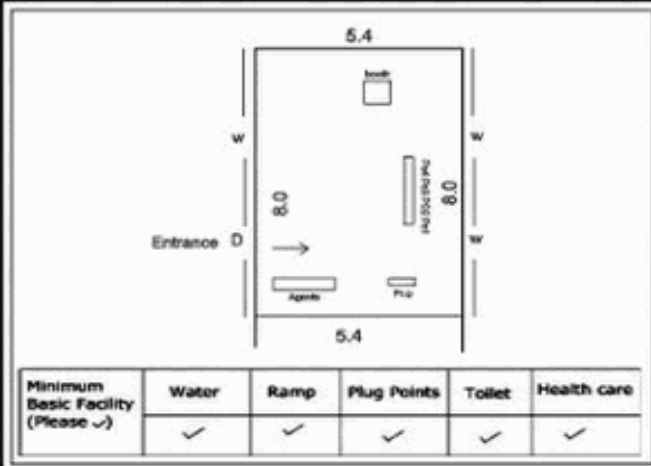

KRISHNAGIRI DISTRICT – கிருஷ்ணகிரி மாவட்டம்
52. Bargur Assembly Constituency – பர்சூர் சட்டமன்ற தொகுதி
142. Panchayat Union Primary School, Thogarapalli - 635 203
142. ஊராட்சி ஒன்றிய துவக்கப்பள்ளி, தொகரப்பள்ளி - 635 203

52-பரகூர் சட்டமன்ற தொகுதி

வாக்காளர் பட்டியல் - 2018

பாகம் எண் 142

தொடர்ச்சி...

பிரிவு: 1-புலிகுண்டா (வ.கி) தொகரப்பள்ளி (ஊ) தொகரப்பள்ளி வார்டு 3 , பின்கோடு : 635203

1	YQY0878926 வாக்காளர் பெயர்: சிவக்குமார் தந்தை பெயர்: சுப்பிரமணி புதியபழைய வீட்டு எண்: na/- வயது: 30 இனம்: ஆண்	2	YQY0878942 வாக்காளர் பெயர்: பிரபு தந்தை பெயர்: காளிப்பன் புதியபழைய வீட்டு எண்: na/- வயது: 30 இனம்: ஆண்	3	YQY1255611 வாக்காளர் பெயர்: சம்பத்துமார் தந்தை பெயர்: மகாதேவன் புதியபழைய வீட்டு எண்: 1/- வயது: 68 இனம்: ஆண்
4	YQY1255629 வாக்காளர் பெயர்: லதா கணவர் பெயர்: சம்பத்துமார் புதியபழைய வீட்டு எண்: 1/- வயது: 66 இனம்: பெண்	5	YQY1150770 வாக்காளர் பெயர்: ராணி கணவர் பெயர்: சம்பத்து புதியபழைய வீட்டு எண்: 1/- வயது: 62 இனம்: பெண்	6	YQY1087303 வாக்காளர் பெயர்: அன்பரசி கணவர் பெயர்: சரத்பாபு புதியபழைய வீட்டு எண்: 1/223 வயது: 41 இனம்: பெண்
7	YQY1190578 வாக்காளர் பெயர்: யாஸ்மீன்பானு கணவர் பெயர்: குதரத்துல்லா புதியபழைய வீட்டு எண்: 1/200 வயது: 35 இனம்: பெண்	8	YQY1087030 வாக்காளர் பெயர்: கிரிஜா தந்தை பெயர்: கோவிந்தசாமி புதியபழைய வீட்டு எண்: 1/200-202 வயது: 32 இனம்: பெண்	9	YQY1190529 வாக்காளர் பெயர்: வடிவேல் தந்தை பெயர்: நல்லப்பன் புதியபழைய வீட்டு எண்: 1/ வயது: 32 இனம்: ஆண்
10	YQY1190438 வாக்காளர் பெயர்: ரம்யா கணவர் பெயர்: பூர்ணேஷ் புதியபழைய வீட்டு எண்: 1/- வயது: 30 இனம்: பெண்	11	YQY1190487 வாக்காளர் பெயர்: ப்ரீத்தி கணவர் பெயர்: பசுவராஜ் புதியபழைய வீட்டு எண்: 1/ வயது: 27 இனம்: பெண்	12	YQY1087014 வாக்காளர் பெயர்: சோனியா தந்தை பெயர்: கோவிந்தசாமி புதியபழைய வீட்டு எண்: 1/200-202 வயது: 25 இனம்: பெண்
13	YQY1150739 வாக்காளர் பெயர்: லதா தந்தை பெயர்: பெருமாள் புதியபழைய வீட்டு எண்: 1/- வயது: 24 இனம்: பெண்	14	YQY1150747 வாக்காளர் பெயர்: லட்சுமி கணவர் பெயர்: சுரேஷ் புதியபழைய வீட்டு எண்: 1/- வயது: 23 இனம்: பெண்	15	YQY1086883 வாக்காளர் பெயர்: செண்பகம் கணவர் பெயர்: முருகன் புதியபழைய வீட்டு எண்: 1/35-31 வயது: 22 இனம்: பெண்
16	YQY1087048 வாக்காளர் பெயர்: கார்த்திக்ராஜா தந்தை பெயர்: அன்பழகன் புதியபழைய வீட்டு எண்: 1/16-17 வயது: 22 இனம்: ஆண்	17	YQY1087063 வாக்காளர் பெயர்: பிரேமா கணவர் பெயர்: விஜயகாந்து புதியபழைய வீட்டு எண்: 1/- வயது: 22 இனம்: பெண்	18	YQY1190305 வாக்காளர் பெயர்: சரளா தந்தை பெயர்: பெருமாள் புதியபழைய வீட்டு எண்: 1/- வயது: 21 இனம்: பெண்
19	YQY1190347 வாக்காளர் பெயர்: சதிஸ் தந்தை பெயர்: மாது புதியபழைய வீட்டு எண்: 1/- வயது: 21 இனம்: ஆண்	20	YQY1190297 வாக்காளர் பெயர்: சத்தியநேசன் தந்தை பெயர்: மாதன் புதியபழைய வீட்டு எண்: 1/- வயது: 21 இனம்: ஆண்	21	YQY1150804 வாக்காளர் பெயர்: செல்வதுரை தந்தை பெயர்: துரைராஜ் புதியபழைய வீட்டு எண்: 1/14-3 வயது: 21 இனம்: ஆண்
22	YQY1086867 வாக்காளர் பெயர்: ஜெயபிரகாஷ் தந்தை பெயர்: இரவி புதியபழைய வீட்டு எண்: 1/19-20 வயது: 21 இனம்: ஆண்	23	TN174101810168235 வாக்காளர் பெயர்: பரமேஸ்வரி தந்தை பெயர்: பத்மநாதன் புதியபழைய வீட்டு எண்: 1/- வயது: 20 இனம்: பெண்	24	TN/14/078/0168995 வாக்காளர் பெயர்: முனியம்மாள் கணவர் பெயர்: முனிசாமி புதியபழைய வீட்டு எண்: 1-2/1 வயது: 73 இனம்: பெண்
25	YQY1086875 வாக்காளர் பெயர்: தனலட்சுமி தந்தை பெயர்: சாமிநாதன் புதியபழைய வீட்டு எண்: 1-202/ வயது: 21 இனம்: பெண்	26	YQY1150820 வாக்காளர் பெயர்: ராஜம்மாள் கணவர் பெயர்: கண்ணன் புதியபழைய வீட்டு எண்: 2/- வயது: 63 இனம்: பெண்	27	YQY1087238 வாக்காளர் பெயர்: மதிவாணன் தாய் பெயர்: எல்லம்மாள் புதியபழைய வீட்டு எண்: 2/220 வயது: 43 இனம்: ஆண்
28	YQY1087287 வாக்காளர் பெயர்: முத்துதமிழன் தந்தை பெயர்: மதிவாணன் புதியபழைய வீட்டு எண்: 2/250 வயது: 41 இனம்: ஆண்	29	YQY1150853 வாக்காளர் பெயர்: விவின்குமார் தந்தை பெயர்: கோவிந்தசாமி புதியபழைய வீட்டு எண்: 2/154 வயது: 22 இனம்: ஆண்	30	KMC1888510 வாக்காளர் பெயர்: துரைசெல்வம் தந்தை பெயர்: முனியப்பன் புதியபழைய வீட்டு எண்: 2-1/1 வயது: 39 இனம்: ஆண்