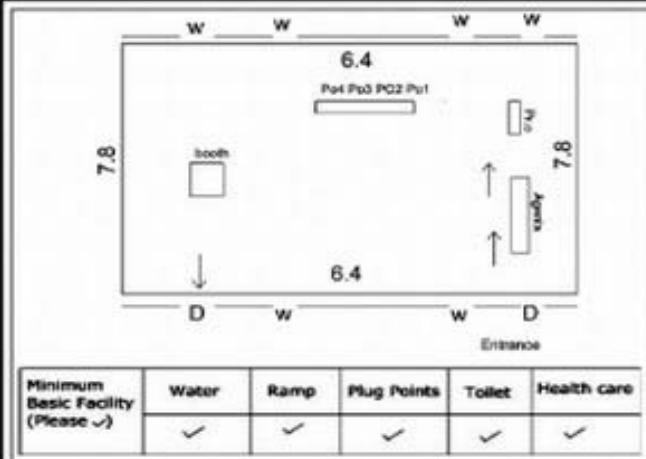

KRISHNAGIRI DISTRICT – கிருஷ்ணகிரி மாவட்டம்
52. Bargur Assembly Constituency – பர்கூர் சட்டமன்ற தொகுதி
141 . Panchayat Union Primary School, Giddanur - 635 203
141 - ஊராட்சி ஒன்றிய துவக்கப்பள்ளி, கிட்டனூர் - 635 203

52-பரகூர் சட்டமன்ற தொகுதி

வாக்காளர் பட்டியல் - 2017

பாகம் எண் 141

தொடர்ச்சி...

பிரிவு: 1-புலிகுண்டா (வ.கி) பெருகோபனபள்ளி (ஊ) கிட்டனூர் வார்டு 4 , பின்கோடு : 635203

1	YQY0878231 வாக்காளர் பெயர்: முருகேசன் தாய் பெயர்: சந்திரா புதியபழைய வீட்டு எண்: 1/- வயது: 34 இனம்: பெண்	2	YQY0878264 வாக்காளர் பெயர்: மகேஸ்வரி கணவர் பெயர்: முத்து புதியபழைய வீட்டு எண்: 1/- வயது: 34 இனம்: பெண்	3	YQY0878645 வாக்காளர் பெயர்: ரோகிணி கணவர் பெயர்: வெங்கடசாமி புதியபழைய வீட்டு எண்: 1/- வயது: 34 இனம்: பெண்
4	YQY0878322 வாக்காளர் பெயர்: ரஜினி தந்தை பெயர்: பாலன் புதியபழைய வீட்டு எண்: 1/- வயது: 32 இனம்: ஆண்	5	YQY0878447 வாக்காளர் பெயர்: சுருணா கணவர் பெயர்: வஜ்ஜிரவேலு புதியபழைய வீட்டு எண்: 1/- வயது: 30 இனம்: பெண்	6	YQY0878660 வாக்காளர் பெயர்: இந்து கணவர் பெயர்: சசிகுமார் புதியபழைய வீட்டு எண்: 1/- வயது: 29 இனம்: பெண்
7	YQY0878694 வாக்காளர் பெயர்: கோகிலா கணவர் பெயர்: சுரேஷ் புதியபழைய வீட்டு எண்: 1/- வயது: 27 இனம்: பெண்	8	YQY0878702 வாக்காளர் பெயர்: யுவஸ்ரீ தந்தை பெயர்: அண்ணாதுரை புதியபழைய வீட்டு எண்: 1/- வயது: 27 இனம்: பெண்	9	YQY0878629 வாக்காளர் பெயர்: ஆர்யா தாய் பெயர்: சந்திரா புதியபழைய வீட்டு எண்: 1/- வயது: 27 இனம்: பெண்
10	YQY0878512 வாக்காளர் பெயர்: வேலு தந்தை பெயர்: நஞ்சுண்டன் புதியபழைய வீட்டு எண்: 1/- வயது: 26 இனம்: ஆண்	11	YQY0782607 வாக்காளர் பெயர்: சிலம்பரசன் தந்தை பெயர்: முருகேசன் புதியபழைய வீட்டு எண்: 1/ வயது: 26 இனம்: ஆண்	12	YQY0782565 வாக்காளர் பெயர்: லாவண்யா கணவர் பெயர்: ஜெயபிரகாஷ் புதியபழைய வீட்டு எண்: 1/ வயது: 25 இனம்: பெண்
13	YQY0878686 வாக்காளர் பெயர்: சநாதியா கணவர் பெயர்: ஜெயபிரகாஷ் புதியபழைய வீட்டு எண்: 1/- வயது: 25 இனம்: பெண்	14	YQY0878678 வாக்காளர் பெயர்: ராதிகா கணவர் பெயர்: வேல்முருகன் புதியபழைய வீட்டு எண்: 1/- வயது: 24 இனம்: பெண்	15	YQY0878603 வாக்காளர் பெயர்: சத்திஸ் குமார் தந்தை பெயர்: கமலேசன் புதியபழைய வீட்டு எண்: 1/- வயது: 24 இனம்: ஆண்
16	YQY0782581 வாக்காளர் பெயர்: நந்தகுமார் தந்தை பெயர்: அன்பு புதியபழைய வீட்டு எண்: 1/Na வயது: 24 இனம்: ஆண்	17	YQY0782599 வாக்காளர் பெயர்: சங்கீதா கணவர் பெயர்: சிவக்குமார் புதியபழைய வீட்டு எண்: 1/Na வயது: 24 இனம்: பெண்	18	YQY0878439 வாக்காளர் பெயர்: பிரியா தந்தை பெயர்: சந்திரன் புதியபழைய வீட்டு எண்: 1/- வயது: 24 இனம்: பெண்
19	YQY0878488 வாக்காளர் பெயர்: சரண்யா கணவர் பெயர்: முருகன் புதியபழைய வீட்டு எண்: 1/- வயது: 24 இனம்: பெண்	20	YQY0878777 வாக்காளர் பெயர்: கீதூர் கணவர் பெயர்: பிரகாஷ் புதியபழைய வீட்டு எண்: 1/1 வயது: 24 இனம்: பெண்	21	YQY0878454 வாக்காளர் பெயர்: சரஸ்வதி தந்தை பெயர்: ஜனர்தன் புதியபழைய வீட்டு எண்: 1/- வயது: 23 இனம்: பெண்
22	YQY0878470 வாக்காளர் பெயர்: பிரசாந்த் தந்தை பெயர்: சந்திரன் புதியபழைய வீட்டு எண்: 1/- வயது: 22 இனம்: ஆண்	23	YQY0878405 வாக்காளர் பெயர்: பானுபிரியா தந்தை பெயர்: சின்ன முனுசாமி புதியபழைய வீட்டு எண்: 1/- வயது: 22 இனம்: பெண்	24	YQY0878314 வாக்காளர் பெயர்: அண்ணாமலை தந்தை பெயர்: முனுசாமி புதியபழைய வீட்டு எண்: 1/- வயது: 22 இனம்: ஆண்
25	YQY0878637 வாக்காளர் பெயர்: நித்யா தந்தை பெயர்: மாரிமுத்து புதியபழைய வீட்டு எண்: 1/- வயது: 22 இனம்: பெண்	26	YQY0878652 வாக்காளர் பெயர்: மாலினி தந்தை பெயர்: மாரியப்பன் புதியபழைய வீட்டு எண்: 1/- வயது: 22 இனம்: பெண்	27	YQY0878587 வாக்காளர் பெயர்: சோபியா கணவர் பெயர்: ரமேஷ்குமார் புதியபழைய வீட்டு எண்: 1/1-68/43 வயது: 27 இனம்: பெண்
28	YQY1086727 வாக்காளர் பெயர்: ராஜேஷ்வரி கணவர் பெயர்: சென்னகேசவன் புதியபழைய வீட்டு எண்: 1/- வயது: 21 இனம்: பெண்	29	YQY1086743 வாக்காளர் பெயர்: சின்னம்மாள் தந்தை பெயர்: ராஜா புதியபழைய வீட்டு எண்: 1/- வயது: 20 இனம்: பெண்	30	YQY1150689 வாக்காளர் பெயர்: சரண்யா கணவர் பெயர்: பாலமுருகன் புதியபழைய வீட்டு எண்: 1/- வயது: 23 இனம்: பெண்