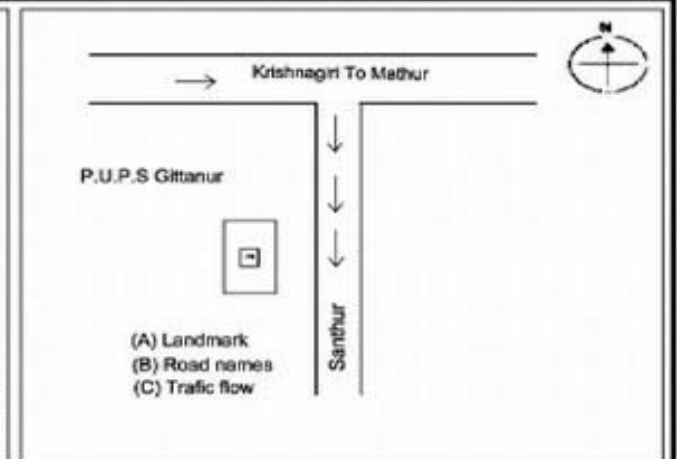

KRISHNAGIRI DISTRICT – கிருஷ்ணகிரி மாவட்டம்
52. Bargur Assembly Constituency – பர்கூர் சட்டமன்ற தொகுதி
141 . Panchayat Union Primary School, Giddanur - 635 203
141 - ஊராட்சி ஒன்றிய துவக்கப்பள்ளி, கிட்டனூர் - 635 203

52-பரகூர் சட்டமன்ற தொகுதி

வாக்காளர் பட்டியல் - 2017

பாகம் எண் 141

தொடர்ச்சி...

பிரிவு: 1-புலிகுண்டா (வ.கி) பெருகோபனபள்ளி (ஊ) கிட்டனூர் வார்டு 4 , பின்கோடு : 635203

1	YQY0878231 வாக்காளர் பெயர்: முருகேசன் தாய் பெயர்: சந்திரா புதியபழைய வீட்டு எண்: 1/- வயது: 34 இனம்: பெண்	2	YQY0878264 வாக்காளர் பெயர்: மகேஸ்வரி கணவர் பெயர்: முத்து புதியபழைய வீட்டு எண்: 1/- வயது: 34 இனம்: பெண்	3	YQY0878645 வாக்காளர் பெயர்: ரோகிணி கணவர் பெயர்: வெங்கடசாமி புதியபழைய வீட்டு எண்: 1/- வயது: 34 இனம்: பெண்
4	YQY0878322 வாக்காளர் பெயர்: ரஜினி தந்தை பெயர்: பாலன் புதியபழைய வீட்டு எண்: 1/- வயது: 32 இனம்: ஆண்	5	YQY0878447 வாக்காளர் பெயர்: சுருணா கணவர் பெயர்: வஜ்ஜிரவேலு புதியபழைய வீட்டு எண்: 1/- வயது: 30 இனம்: பெண்	6	YQY0878660 வாக்காளர் பெயர்: இந்து கணவர் பெயர்: சசிகுமார் புதியபழைய வீட்டு எண்: 1/- வயது: 29 இனம்: பெண்
7	YQY0878694 வாக்காளர் பெயர்: கோகிலா கணவர் பெயர்: சுரேஷ் புதியபழைய வீட்டு எண்: 1/- வயது: 27 இனம்: பெண்	8	YQY0878702 வாக்காளர் பெயர்: யுவஸ்ரீ தந்தை பெயர்: அண்ணாதுரை புதியபழைய வீட்டு எண்: 1/- வயது: 27 இனம்: பெண்	9	YQY0878629 வாக்காளர் பெயர்: ஆர்யா தாய் பெயர்: சந்திரா புதியபழைய வீட்டு எண்: 1/- வயது: 27 இனம்: பெண்
10	YQY0878512 வாக்காளர் பெயர்: வேலு தந்தை பெயர்: நஞ்சுண்டன் புதியபழைய வீட்டு எண்: 1/- வயது: 26 இனம்: ஆண்	11	YQY0782607 வாக்காளர் பெயர்: சிலம்பரசன் தந்தை பெயர்: முருகேசன் புதியபழைய வீட்டு எண்: 1/ வயது: 26 இனம்: ஆண்	12	YQY0782565 வாக்காளர் பெயர்: லாவண்யா கணவர் பெயர்: ஜெயபிரகாஷ் புதியபழைய வீட்டு எண்: 1/ வயது: 25 இனம்: பெண்
13	YQY0878686 வாக்காளர் பெயர்: சநாதியா கணவர் பெயர்: ஜெயபிரகாஷ் புதியபழைய வீட்டு எண்: 1/- வயது: 25 இனம்: பெண்	14	YQY0878678 வாக்காளர் பெயர்: ராதிகா கணவர் பெயர்: வேல்முருகன் புதியபழைய வீட்டு எண்: 1/- வயது: 24 இனம்: பெண்	15	YQY0878603 வாக்காளர் பெயர்: சத்திஸ் குமார் தந்தை பெயர்: கமலேசன் புதியபழைய வீட்டு எண்: 1/- வயது: 24 இனம்: ஆண்
16	YQY0782581 வாக்காளர் பெயர்: நந்தகுமார் தந்தை பெயர்: அன்பு புதியபழைய வீட்டு எண்: 1/Na வயது: 24 இனம்: ஆண்	17	YQY0782599 வாக்காளர் பெயர்: சங்கீதா கணவர் பெயர்: சிவக்குமார் புதியபழைய வீட்டு எண்: 1/Na வயது: 24 இனம்: பெண்	18	YQY0878439 வாக்காளர் பெயர்: பிரியா தந்தை பெயர்: சந்திரன் புதியபழைய வீட்டு எண்: 1/- வயது: 24 இனம்: பெண்
19	YQY0878488 வாக்காளர் பெயர்: சரண்யா கணவர் பெயர்: முருகன் புதியபழைய வீட்டு எண்: 1/- வயது: 24 இனம்: பெண்	20	YQY0878777 வாக்காளர் பெயர்: கீதூர் கணவர் பெயர்: பிரகாஷ் புதியபழைய வீட்டு எண்: 1/1 வயது: 24 இனம்: பெண்	21	YQY0878454 வாக்காளர் பெயர்: சரஸ்வதி தந்தை பெயர்: ஜனர்தன் புதியபழைய வீட்டு எண்: 1/- வயது: 23 இனம்: பெண்
22	YQY0878470 வாக்காளர் பெயர்: பிரசாந்த் தந்தை பெயர்: சந்திரன் புதியபழைய வீட்டு எண்: 1/- வயது: 22 இனம்: ஆண்	23	YQY0878405 வாக்காளர் பெயர்: பானுபிரியா தந்தை பெயர்: சின்ன முனுசாமி புதியபழைய வீட்டு எண்: 1/- வயது: 22 இனம்: பெண்	24	YQY0878314 வாக்காளர் பெயர்: அண்ணாமலை தந்தை பெயர்: முனுசாமி புதியபழைய வீட்டு எண்: 1/- வயது: 22 இனம்: ஆண்
25	YQY0878637 வாக்காளர் பெயர்: நித்யா தந்தை பெயர்: மாரிமுத்து புதியபழைய வீட்டு எண்: 1/- வயது: 22 இனம்: பெண்	26	YQY0878652 வாக்காளர் பெயர்: மாலினி தந்தை பெயர்: மாரியப்பன் புதியபழைய வீட்டு எண்: 1/- வயது: 22 இனம்: பெண்	27	YQY0878587 வாக்காளர் பெயர்: சோபியா கணவர் பெயர்: ரமேஷ்குமார் புதியபழைய வீட்டு எண்: 1/1-68/43 வயது: 27 இனம்: பெண்
28	YQY1086727 வாக்காளர் பெயர்: ராஜேஷ்வரி கணவர் பெயர்: சென்னகேசவன் புதியபழைய வீட்டு எண்: 1/- வயது: 21 இனம்: பெண்	29	YQY1086743 வாக்காளர் பெயர்: சின்னம்மாள் தந்தை பெயர்: ராஜா புதியபழைய வீட்டு எண்: 1/- வயது: 20 இனம்: பெண்	30	YQY1150689 வாக்காளர் பெயர்: சரண்யா கணவர் பெயர்: பாலமுருகன் புதியபழைய வீட்டு எண்: 1/- வயது: 23 இனம்: பெண்