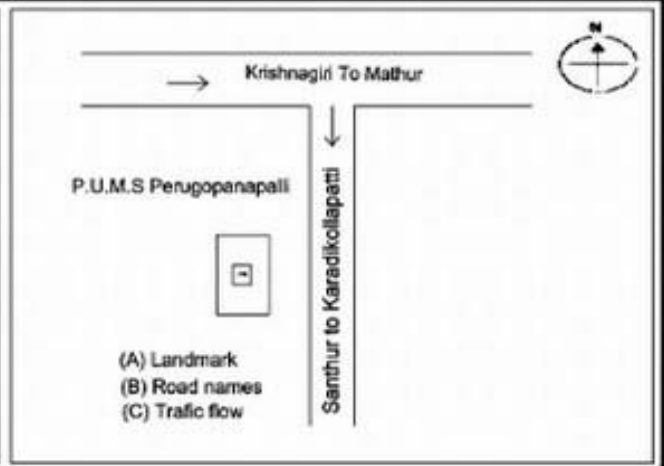

KRISHNAGIRI DISTRICT – கிருஷ்ணகிரி மாவட்டம்
52. Bargur Assembly Constituency – பர்கர் சட்டமன்ற தொகுதி
140 Panchayat Union Primary School, Perugopanapalli - 635 203
140ஆம் பி.ஓ.ஓ. ஒன்றிய துவக்கப்பள்ளி, பெருகோப்பள்ளம் - 635 203

52-பரகூர் சட்டமன்ற தொகுதி

வாக்காளர் பட்டியல் - 2017

பாகம் எண் 140

தொடர்ச்சி...

பிரிவு: 1-புலிகுண்டா (வ.கி) பெருகோபனபள்ளி (ஊ) கோட்டூர் வார்டு 1,3 , பின்கோடு : 635203

1	YQY0878173 வாக்காளர் பெயர்: லதா கணவர் பெயர்: ராஜா புதியபழைய வீட்டு எண்: na/- வயது: 33 இனம்: பெண்	2	YQY0878165 வாக்காளர் பெயர்: மல்லிகா கணவர் பெயர்: முருகன் புதியபழைய வீட்டு எண்: na/- வயது: 29 இனம்: பெண்	3	YQY0991299 வாக்காளர் பெயர்: சின்னசாமி தந்தை பெயர்: காசிசாமி புதியபழைய வீட்டு எண்: 1/- வயது: 63 இனம்: ஆண்
4	YQY1255082 வாக்காளர் பெயர்: சந்தியா தந்தை பெயர்: முருகன் புதியபழைய வீட்டு எண்: 1/- வயது: 21 இனம்: பெண்	5	YQY1255108 வாக்காளர் பெயர்: ஸ்ரீகாந்த் தந்தை பெயர்: சத்தியமுர்த்தி புதியபழைய வீட்டு எண்: 1/- வயது: 21 இனம்: ஆண்	6	YQY1255116 வாக்காளர் பெயர்: கலைச்செல்வன் தந்தை பெயர்: இளங்கோவன் புதியபழைய வீட்டு எண்: 1/- வயது: 19 இனம்: ஆண்
7	YQY0643676 வாக்காளர் பெயர்: தீபன் தந்தை பெயர்: ராமசந்திரன் புதியபழைய வீட்டு எண்: 1/- வயது: 26 இனம்: ஆண்	8	YQY1150614 வாக்காளர் பெயர்: கௌரி தந்தை பெயர்: வேடிமுப்பா புதியபழைய வீட்டு எண்: 1/- வயது: 52 இனம்: ஆண்	9	YQY1086032 வாக்காளர் பெயர்: வேல்மணி தந்தை பெயர்: பெருமாள் புதியபழைய வீட்டு எண்: 1/- வயது: 21 இனம்: ஆண்
10	YQY1086057 வாக்காளர் பெயர்: வேலு தந்தை பெயர்: வளையாபதி புதியபழைய வீட்டு எண்: 1/- வயது: 20 இனம்: ஆண்	11	YQY1086230 வாக்காளர் பெயர்: செளந்தர்யா தந்தை பெயர்: மோகன் புதியபழைய வீட்டு எண்: 1/- வயது: 20 இனம்: பெண்	12	YQY1086255 வாக்காளர் பெயர்: சவிதா தந்தை பெயர்: ரவி புதியபழைய வீட்டு எண்: 1/- வயது: 20 இனம்: பெண்
13	YQY0643627 வாக்காளர் பெயர்: வள்ளி தந்தை பெயர்: சீனிவாசன் புதியபழைய வீட்டு எண்: 1/- வயது: 26 இனம்: பெண்	14	YQY0877472 வாக்காளர் பெயர்: மணிகண்டன் தந்தை பெயர்: முருகன் புதியபழைய வீட்டு எண்: 1/- வயது: 23 இனம்: ஆண்	15	YQY0877456 வாக்காளர் பெயர்: சன்சியப்பன் தந்தை பெயர்: பன்னீர் புதியபழைய வீட்டு எண்: 1/- வயது: 23 இனம்: ஆண்
16	YQY0877431 வாக்காளர் பெயர்: சிவக்குமார் தந்தை பெயர்: நாகராஜ் புதியபழைய வீட்டு எண்: 1/- வயது: 23 இனம்: ஆண்	17	YQY0991398 வாக்காளர் பெயர்: மணிகண்டன் தந்தை பெயர்: மோகன் புதியபழைய வீட்டு எண்: 1/- வயது: 23 இனம்: ஆண்	18	YQY0991356 வாக்காளர் பெயர்: ரஞ்சிதா தாய் பெயர்: சக்திவேல் புதியபழைய வீட்டு எண்: 1/- வயது: 22 இனம்: பெண்
19	YQY0877449 வாக்காளர் பெயர்: மணிவண்ணன் தந்தை பெயர்: ரவி புதியபழைய வீட்டு எண்: 1/- வயது: 22 இனம்: ஆண்	20	YQY1255132 வாக்காளர் பெயர்: சர்வேஸ்வரன் தந்தை பெயர்: கிருஷ்ணன் புதியபழைய வீட்டு எண்: 1/- வயது: 33 இனம்: ஆண்	21	YQY1255074 வாக்காளர் பெயர்: இரமயா கணவர் பெயர்: வீரமணி புதியபழைய வீட்டு எண்: 1/- வயது: 21 இனம்: பெண்
22	YQY0877613 வாக்காளர் பெயர்: கார்த்திக் தந்தை பெயர்: மகேந்திரன் புதியபழைய வீட்டு எண்: 1/- வயது: 22 இனம்: ஆண்	23	YQY0877985 வாக்காளர் பெயர்: சின்னப்பாப்பா கணவர் பெயர்: மணி புதியபழைய வீட்டு எண்: 1/55 வயது: 54 இனம்: பெண்	24	YQY0991364 வாக்காளர் பெயர்: கணேஷசன் தந்தை பெயர்: பழனி புதியபழைய வீட்டு எண்: 1/- வயது: 48 இனம்: ஆண்
25	YQY0877761 வாக்காளர் பெயர்: சீதா கணவர் பெயர்: செல்வம் புதியபழைய வீட்டு எண்: 1/- வயது: 46 இனம்: பெண்	26	YQY1085976 வாக்காளர் பெயர்: மதன்குமார் தந்தை பெயர்: கமலநாதன் புதியபழைய வீட்டு எண்: 1/- வயது: 22 இனம்: ஆண்	27	YQY1086016 வாக்காளர் பெயர்: நவித் தந்தை பெயர்: இக்ராம் புதியபழைய வீட்டு எண்: 1/- வயது: 20 இனம்: ஆண்
28	YQY0643783 வாக்காளர் பெயர்: ரவி தந்தை பெயர்: முனுசாமி புதியபழைய வீட்டு எண்: 1/- வயது: 53 இனம்: ஆண்	29	YQY1190057 வாக்காளர் பெயர்: கவிதா கணவர் பெயர்: பழனி புதியபழைய வீட்டு எண்: 1/1 வயது: 37 இனம்: பெண்	30	YQY1189950 வாக்காளர் பெயர்: மணிமேகலை கணவர் பெயர்: தீபன் புதியபழைய வீட்டு எண்: 1/- வயது: 26 இனம்: பெண்