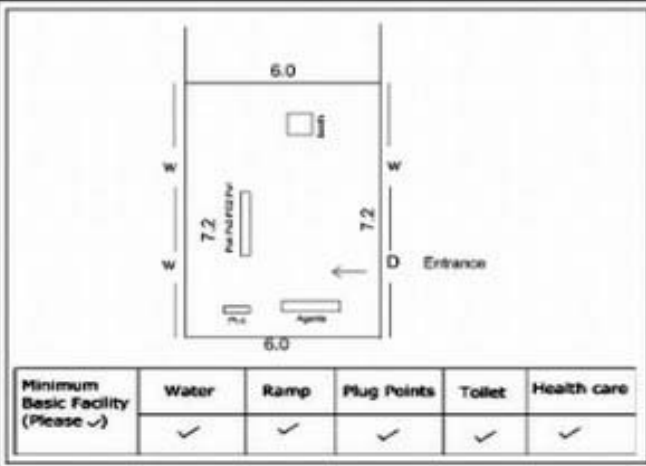

KRISHNAGIRI DISTRICT – கிருஷ்ணகிரி மாவட்டம்
52. Bargur Assembly Constituency – பர்கர் சட்டமன்ற தொகுதி
140 Panchayat Union Primary School, Perugopanapalli - 635 203
140ஆம் பி.ஓ.ஓ. ஒன்றிய துவக்கப்பள்ளி, பெருகோப்பள்ளம் - 635 203

52-பரகூர் சட்டமன்ற தொகுதி

வாக்காளர் பட்டியல் - 2017

பாகம் எண் 140

தொடர்ச்சி...

பிரிவு: 1-புலிகுண்டா (வ.கி) பெருகோபனபள்ளி (ஊ) கோட்டூர் வார்டு 1,3 , பின்கோடு : 635203

1	YQY0878173 வாக்காளர் பெயர்: லதா கணவர் பெயர்: ராஜா புதியபழைய வீட்டு எண்: na/- வயது: 33 இனம்: பெண்	2	YQY0878165 வாக்காளர் பெயர்: மல்லிகா கணவர் பெயர்: முருகன் புதியபழைய வீட்டு எண்: na/- வயது: 29 இனம்: பெண்	3	YQY0991299 வாக்காளர் பெயர்: சின்னசாமி தந்தை பெயர்: காசிசாமி புதியபழைய வீட்டு எண்: 1/- வயது: 63 இனம்: ஆண்
4	YQY1255082 வாக்காளர் பெயர்: சந்தியா தந்தை பெயர்: முருகன் புதியபழைய வீட்டு எண்: 1/- வயது: 21 இனம்: பெண்	5	YQY1255108 வாக்காளர் பெயர்: ஸ்ரீகாந்த் தந்தை பெயர்: சத்தியமுர்த்தி புதியபழைய வீட்டு எண்: 1/- வயது: 21 இனம்: ஆண்	6	YQY1255116 வாக்காளர் பெயர்: கலைச்செல்வன் தந்தை பெயர்: இளங்கோவன் புதியபழைய வீட்டு எண்: 1/- வயது: 19 இனம்: ஆண்
7	YQY0643676 வாக்காளர் பெயர்: தீபன் தந்தை பெயர்: ராமசந்திரன் புதியபழைய வீட்டு எண்: 1/- வயது: 26 இனம்: ஆண்	8	YQY1150614 வாக்காளர் பெயர்: கௌரி தந்தை பெயர்: வேடிமுப்பா புதியபழைய வீட்டு எண்: 1/- வயது: 52 இனம்: ஆண்	9	YQY1086032 வாக்காளர் பெயர்: வேல்மணி தந்தை பெயர்: பெருமாள் புதியபழைய வீட்டு எண்: 1/- வயது: 21 இனம்: ஆண்
10	YQY1086057 வாக்காளர் பெயர்: வேலு தந்தை பெயர்: வளையாபதி புதியபழைய வீட்டு எண்: 1/- வயது: 20 இனம்: ஆண்	11	YQY1086230 வாக்காளர் பெயர்: செளந்தர்யா தந்தை பெயர்: மோகன் புதியபழைய வீட்டு எண்: 1/- வயது: 20 இனம்: பெண்	12	YQY1086255 வாக்காளர் பெயர்: சவிதா தந்தை பெயர்: ரவி புதியபழைய வீட்டு எண்: 1/- வயது: 20 இனம்: பெண்
13	YQY0643627 வாக்காளர் பெயர்: வள்ளி தந்தை பெயர்: சீனிவாசன் புதியபழைய வீட்டு எண்: 1/- வயது: 26 இனம்: பெண்	14	YQY0877472 வாக்காளர் பெயர்: மணிகண்டன் தந்தை பெயர்: முருகன் புதியபழைய வீட்டு எண்: 1/- வயது: 23 இனம்: ஆண்	15	YQY0877456 வாக்காளர் பெயர்: சன்சியப்பன் தந்தை பெயர்: பன்னீர் புதியபழைய வீட்டு எண்: 1/- வயது: 23 இனம்: ஆண்
16	YQY0877431 வாக்காளர் பெயர்: சிவக்குமார் தந்தை பெயர்: நாகராஜ் புதியபழைய வீட்டு எண்: 1/- வயது: 23 இனம்: ஆண்	17	YQY0991398 வாக்காளர் பெயர்: மணிகண்டன் தந்தை பெயர்: மோகன் புதியபழைய வீட்டு எண்: 1/- வயது: 23 இனம்: ஆண்	18	YQY0991356 வாக்காளர் பெயர்: ரஞ்சிதா தாய் பெயர்: சக்திவேல் புதியபழைய வீட்டு எண்: 1/- வயது: 22 இனம்: பெண்
19	YQY0877449 வாக்காளர் பெயர்: மணிவண்ணன் தந்தை பெயர்: ரவி புதியபழைய வீட்டு எண்: 1/- வயது: 22 இனம்: ஆண்	20	YQY1255132 வாக்காளர் பெயர்: சர்வேஸ்வரன் தந்தை பெயர்: கிருஷ்ணன் புதியபழைய வீட்டு எண்: 1/- வயது: 33 இனம்: ஆண்	21	YQY1255074 வாக்காளர் பெயர்: இரமயா கணவர் பெயர்: வீரமணி புதியபழைய வீட்டு எண்: 1/- வயது: 21 இனம்: பெண்
22	YQY0877613 வாக்காளர் பெயர்: கார்த்திக் தந்தை பெயர்: மகேந்திரன் புதியபழைய வீட்டு எண்: 1/- வயது: 22 இனம்: ஆண்	23	YQY0877985 வாக்காளர் பெயர்: சின்னப்பாப்பா கணவர் பெயர்: மணி புதியபழைய வீட்டு எண்: 1/55 வயது: 54 இனம்: பெண்	24	YQY0991364 வாக்காளர் பெயர்: கணேஷசன் தந்தை பெயர்: பழனி புதியபழைய வீட்டு எண்: 1/- வயது: 48 இனம்: ஆண்
25	YQY0877761 வாக்காளர் பெயர்: சீதா கணவர் பெயர்: செல்வம் புதியபழைய வீட்டு எண்: 1/- வயது: 46 இனம்: பெண்	26	YQY1085976 வாக்காளர் பெயர்: மதன்குமார் தந்தை பெயர்: கமலநாதன் புதியபழைய வீட்டு எண்: 1/- வயது: 22 இனம்: ஆண்	27	YQY1086016 வாக்காளர் பெயர்: நவித் தந்தை பெயர்: இக்ராம் புதியபழைய வீட்டு எண்: 1/- வயது: 20 இனம்: ஆண்
28	YQY0643783 வாக்காளர் பெயர்: ரவி தந்தை பெயர்: முனுசாமி புதியபழைய வீட்டு எண்: 1/- வயது: 53 இனம்: ஆண்	29	YQY1190057 வாக்காளர் பெயர்: கவிதா கணவர் பெயர்: பழனி புதியபழைய வீட்டு எண்: 1/1 வயது: 37 இனம்: பெண்	30	YQY1189950 வாக்காளர் பெயர்: மணிமேகலை கணவர் பெயர்: தீபன் புதியபழைய வீட்டு எண்: 1/- வயது: 26 இனம்: பெண்