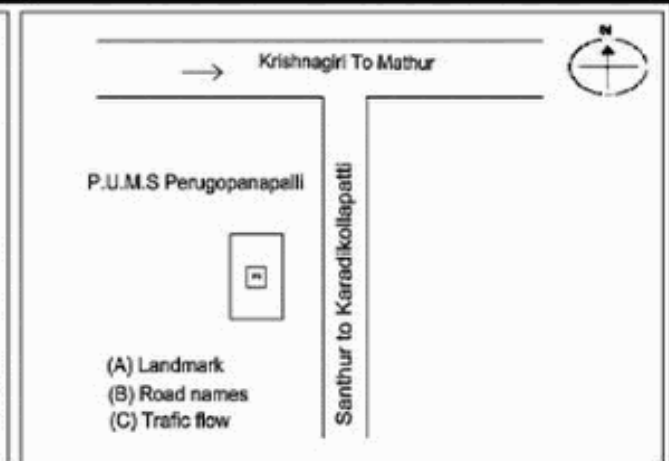

KRISHNAGIRI DISTRICT - கிருஷ்ணகிரி மாவட்டம்
52. Bargur Assembly Constituency - பர்சூர் சட்டமன்ற தொகுதி
139 Panchayat Union Primary School, Perugopanapalli - 635 203
139 ஊராட்சி ஒன்றிய துவக்கப்பள்ளி, பெருகோப்பள்ளி - 635 203