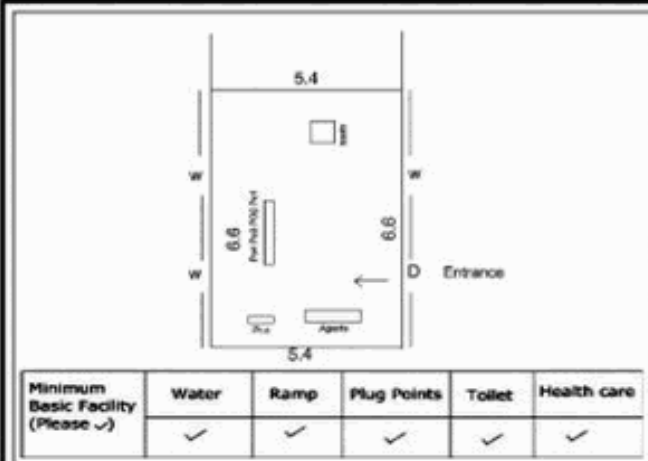

KRISHNAGIRI DISTRICT - கிருஷ்ணகிரி மாவட்டம்
52. Bargur Assembly Constituency - பர்சூர் சட்டமன்ற தொகுதி
139 Panchayat Union Primary School, Perugopanapalli - 635 203
139 ஊராட்சி ஒன்றிய துவக்கப்பள்ளி, பெருகோப்பள்ளி - 635 203