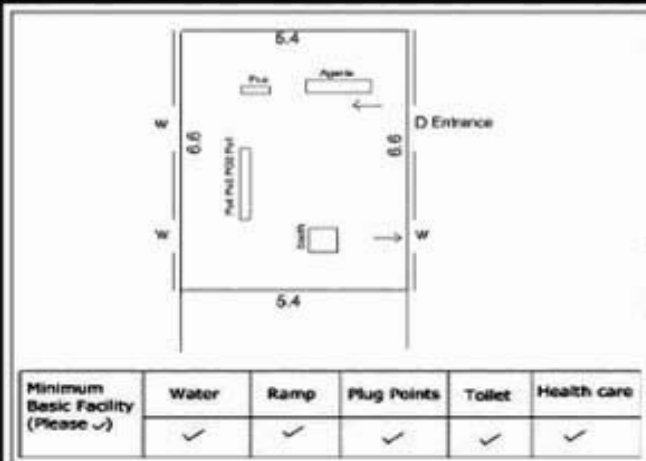

KRISHNAGIRI DISTRICT - கிருஷ்ணகிரி மாவட்டம்
52. Bargur Assembly Constituency - பர்கர் சட்டமன்ற தொகுதி
138 Panchayat Union Primary School, Perugopanapalli - 635 203
138 ஊராட்சி ஒன்றிய துவக்கப்பள்ளி, பெருகோப்பன்பள்ளி - 635 203

52-பரகூர் சட்டமன்ற தொகுதி

வாக்காளர் பட்டியல் - 2018

பாகம் எண் 138

தொடர்ச்சி...

பிரிவு: 1-புலிகுண்டா (வ.கி) பெருகோபனபள்ளி (ஊ) பெருகோபனபள்ளி வார்டு 1, பின்கோடு : 635203

1	YQY0782193 வாக்காளர் பெயர்: வேடியம்மாள் கணவர் பெயர்: சின்னசாமி புதியபழைய வீட்டு எண்: 1/- வயது: 53 இனம்: பெண்	2	YQY0782276 வாக்காளர் பெயர்: வேடியம்மாள் தந்தை பெயர்: சின்னசாமி புதியபழைய வீட்டு எண்: 1/- வயது: 53 இனம்: ஆண்	3	YQY0782110 வாக்காளர் பெயர்: சராளா கணவர் பெயர்: வெங்கட்ராமன் புதியபழைய வீட்டு எண்: 1/- வயது: 46 இனம்: பெண்
4	YQY0782136 வாக்காளர் பெயர்: வெங்கட்ராமன் தந்தை பெயர்: முருகன் புதியபழைய வீட்டு எண்: 1/- வயது: 46 இனம்: ஆண்	5	YQY0741975 வாக்காளர் பெயர்: சகாதேவன் தந்தை பெயர்: ராமன் புதியபழைய வீட்டு எண்: 1/- வயது: 44 இனம்: ஆண்	6	YQY0741850 வாக்காளர் பெயர்: சிவா தந்தை பெயர்: மூர்த்தி புதியபழைய வீட்டு எண்: 1/- வயது: 42 இனம்: ஆண்
7	YQY0782011 வாக்காளர் பெயர்: குமாரசாமி தந்தை பெயர்: கோவிந்தன் புதியபழைய வீட்டு எண்: 1/na வயது: 42 இனம்: ஆண்	8	YQY0741991 வாக்காளர் பெயர்: முருகன் தந்தை பெயர்: துரைகண்ணு புதியபழைய வீட்டு எண்: 1/- வயது: 41 இனம்: ஆண்	9	YQY0643155 வாக்காளர் பெயர்: பிரகாஷ் தாய் பெயர்: பத்மா புதியபழைய வீட்டு எண்: 1/- வயது: 40 இனம்: ஆண்
10	YQY0876516 வாக்காளர் பெயர்: சாலம்மாள் கணவர் பெயர்: கிருஷ்ணமூர்த்தி புதியபழைய வீட்டு எண்: 1/- வயது: 39 இனம்: பெண்	11	YQY0876425 வாக்காளர் பெயர்: கௌரி கணவர் பெயர்: வெங்கட்ராமன் புதியபழைய வீட்டு எண்: 1/- வயது: 38 இனம்: பெண்	12	YQY0782201 வாக்காளர் பெயர்: முருகன் தந்தை பெயர்: பழனி புதியபழைய வீட்டு எண்: 1/- வயது: 38 இனம்: ஆண்
13	YQY0877076 வாக்காளர் பெயர்: திருப்பதி தந்தை பெயர்: செல்வம் புதியபழைய வீட்டு எண்: 1/- வயது: 37 இனம்: ஆண்	14	YQY0742049 வாக்காளர் பெயர்: செல்வி கணவர் பெயர்: முருகன் புதியபழைய வீட்டு எண்: 1/- வயது: 35 இனம்: பெண்	15	YQY1085596 வாக்காளர் பெயர்: லட்சுமி கணவர் பெயர்: வரதன் புதியபழைய வீட்டு எண்: 1/- வயது: 34 இனம்: பெண்
16	YQY1310218 வாக்காளர் பெயர்: முருகேசன் தந்தை பெயர்: கிருஷ்ணமூர்த்தி புதியபழைய வீட்டு எண்: 1/- வயது: 34 இனம்: ஆண்	17	YQY0876631 வாக்காளர் பெயர்: அம்ரேஷ் தாய் பெயர்: கௌரி புதியபழைய வீட்டு எண்: 1/- வயது: 33 இனம்: ஆண்	18	YQY0642991 வாக்காளர் பெயர்: கோவர்த்தனா தாய் பெயர்: ரத்தினா புதியபழைய வீட்டு எண்: 1/- வயது: 32 இனம்: ஆண்
19	YQY0781922 வாக்காளர் பெயர்: நித்தியா கணவர் பெயர்: ஆனந்தன் புதியபழைய வீட்டு எண்: 1/- வயது: 32 இனம்: பெண்	20	YQY0782219 வாக்காளர் பெயர்: புனிதா கணவர் பெயர்: முருகன் புதியபழைய வீட்டு எண்: 1/- வயது: 31 இனம்: பெண்	21	YQY0782268 வாக்காளர் பெயர்: சத்தியா தந்தை பெயர்: கிருஷ்ணன் புதியபழைய வீட்டு எண்: 1/Na வயது: 31 இனம்: பெண்
22	YQY0696997 வாக்காளர் பெயர்: ரங்கநாயகி கணவர் பெயர்: முருகேசன் புதியபழைய வீட்டு எண்: 1/- வயது: 31 இனம்: பெண்	23	YQY0643163 வாக்காளர் பெயர்: தேவி கணவர் பெயர்: கேசவன் புதியபழைய வீட்டு எண்: 1/- வயது: 30 இனம்: பெண்	24	YQY0876573 வாக்காளர் பெயர்: திபா கணவர் பெயர்: திருப்பதி புதியபழைய வீட்டு எண்: 1/- வயது: 30 இனம்: பெண்
25	YQY0643056 வாக்காளர் பெயர்: ராஜேஷ்வரி கணவர் பெயர்: சரவணன் புதியபழைய வீட்டு எண்: 1/- வயது: 30 இனம்: பெண்	26	YQY0782227 வாக்காளர் பெயர்: பத்மா கணவர் பெயர்: மாதவன் புதியபழைய வீட்டு எண்: 1/- வயது: 28 இனம்: பெண்	27	YQY0643114 வாக்காளர் பெயர்: சரண்யா கணவர் பெயர்: செந்தில்குமார் புதியபழைய வீட்டு எண்: 1/- வயது: 27 இனம்: பெண்
28	YQY0782243 வாக்காளர் பெயர்: கமலா கணவர் பெயர்: வீரபத்திரன் புதியபழைய வீட்டு எண்: 1/Na வயது: 27 இனம்: பெண்	29	YQY0741892 வாக்காளர் பெயர்: தனலட்சுமி கணவர் பெயர்: சுரேஷ் புதியபழைய வீட்டு எண்: 1/- வயது: 26 இனம்: பெண்	30	YQY0643148 வாக்காளர் பெயர்: தேசிங்குராஜா தாய் பெயர்: இராணி புதியபழைய வீட்டு எண்: 1/- வயது: 26 இனம்: ஆண்