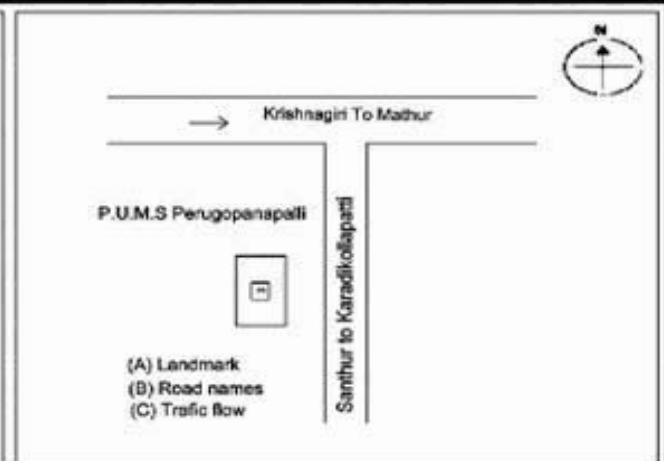

KRISHNAGIRI DISTRICT - கிருஷ்ணகிரி மாவட்டம்
52. Bargur Assembly Constituency - பர்கர் சட்டமன்ற தொகுதி
138 Panchayat Union Primary School, Perugopanapalli - 635 203
138 ஊராட்சி ஒன்றிய துவக்கப்பள்ளி, பெருகோப்பன்பள்ளி - 635 203

52-பரகூர் சட்டமன்ற தொகுதி

வாக்காளர் பட்டியல் - 2018

பாகம் எண் 138

தொடர்ச்சி...

பிரிவு: 1-புலிகுண்டா (வ.கி) பெருகோபனபள்ளி (ஊ) பெருகோபனபள்ளி வார்டு 1, பின்கோடு : 635203

1	YQY0782193 வாக்காளர் பெயர்: வேடியம்மாள் கணவர் பெயர்: சின்னசாமி புதியபழைய வீட்டு எண்: 1/- வயது: 53 இனம்: பெண்	2	YQY0782276 வாக்காளர் பெயர்: வேடியம்மாள் தந்தை பெயர்: சின்னசாமி புதியபழைய வீட்டு எண்: 1/- வயது: 53 இனம்: ஆண்	3	YQY0782110 வாக்காளர் பெயர்: சராளா கணவர் பெயர்: வெங்கட்ராமன் புதியபழைய வீட்டு எண்: 1/- வயது: 46 இனம்: பெண்
4	YQY0782136 வாக்காளர் பெயர்: வெங்கட்ராமன் தந்தை பெயர்: முருகன் புதியபழைய வீட்டு எண்: 1/- வயது: 46 இனம்: ஆண்	5	YQY0741975 வாக்காளர் பெயர்: சகாதேவன் தந்தை பெயர்: ராமன் புதியபழைய வீட்டு எண்: 1/- வயது: 44 இனம்: ஆண்	6	YQY0741850 வாக்காளர் பெயர்: சிவா தந்தை பெயர்: மூர்த்தி புதியபழைய வீட்டு எண்: 1/- வயது: 42 இனம்: ஆண்
7	YQY0782011 வாக்காளர் பெயர்: குமாரசாமி தந்தை பெயர்: கோவிந்தன் புதியபழைய வீட்டு எண்: 1/na வயது: 42 இனம்: ஆண்	8	YQY0741991 வாக்காளர் பெயர்: முருகன் தந்தை பெயர்: துரைகண்ணு புதியபழைய வீட்டு எண்: 1/- வயது: 41 இனம்: ஆண்	9	YQY0643155 வாக்காளர் பெயர்: பிரகாஷ் தாய் பெயர்: பத்மா புதியபழைய வீட்டு எண்: 1/- வயது: 40 இனம்: ஆண்
10	YQY0876516 வாக்காளர் பெயர்: சாலம்மாள் கணவர் பெயர்: கிருஷ்ணமூர்த்தி புதியபழைய வீட்டு எண்: 1/- வயது: 39 இனம்: பெண்	11	YQY0876425 வாக்காளர் பெயர்: கௌரி கணவர் பெயர்: வெங்கட்ராமன் புதியபழைய வீட்டு எண்: 1/- வயது: 38 இனம்: பெண்	12	YQY0782201 வாக்காளர் பெயர்: முருகன் தந்தை பெயர்: பழனி புதியபழைய வீட்டு எண்: 1/- வயது: 38 இனம்: ஆண்
13	YQY0877076 வாக்காளர் பெயர்: திருப்பதி தந்தை பெயர்: செல்வம் புதியபழைய வீட்டு எண்: 1/- வயது: 37 இனம்: ஆண்	14	YQY0742049 வாக்காளர் பெயர்: செல்வி கணவர் பெயர்: முருகன் புதியபழைய வீட்டு எண்: 1/- வயது: 35 இனம்: பெண்	15	YQY1085596 வாக்காளர் பெயர்: லட்சுமி கணவர் பெயர்: வரதன் புதியபழைய வீட்டு எண்: 1/- வயது: 34 இனம்: பெண்
16	YQY1310218 வாக்காளர் பெயர்: முருகேசன் தந்தை பெயர்: கிருஷ்ணமூர்த்தி புதியபழைய வீட்டு எண்: 1/- வயது: 34 இனம்: ஆண்	17	YQY0876631 வாக்காளர் பெயர்: அம்ரேஷ் தாய் பெயர்: கௌரி புதியபழைய வீட்டு எண்: 1/- வயது: 33 இனம்: ஆண்	18	YQY0642991 வாக்காளர் பெயர்: கோவர்த்தனா தாய் பெயர்: ரத்தினா புதியபழைய வீட்டு எண்: 1/- வயது: 32 இனம்: ஆண்
19	YQY0781922 வாக்காளர் பெயர்: நித்தியா கணவர் பெயர்: ஆனந்தன் புதியபழைய வீட்டு எண்: 1/- வயது: 32 இனம்: பெண்	20	YQY0782219 வாக்காளர் பெயர்: புனிதா கணவர் பெயர்: முருகன் புதியபழைய வீட்டு எண்: 1/- வயது: 31 இனம்: பெண்	21	YQY0782268 வாக்காளர் பெயர்: சத்தியா தந்தை பெயர்: கிருஷ்ணன் புதியபழைய வீட்டு எண்: 1/Na வயது: 31 இனம்: பெண்
22	YQY0696997 வாக்காளர் பெயர்: ரங்கநாயகி கணவர் பெயர்: முருகேசன் புதியபழைய வீட்டு எண்: 1/- வயது: 31 இனம்: பெண்	23	YQY0643163 வாக்காளர் பெயர்: தேவி கணவர் பெயர்: கேசவன் புதியபழைய வீட்டு எண்: 1/- வயது: 30 இனம்: பெண்	24	YQY0876573 வாக்காளர் பெயர்: திபா கணவர் பெயர்: திருப்பதி புதியபழைய வீட்டு எண்: 1/- வயது: 30 இனம்: பெண்
25	YQY0643056 வாக்காளர் பெயர்: ராஜேஷ்வரி கணவர் பெயர்: சரவணன் புதியபழைய வீட்டு எண்: 1/- வயது: 30 இனம்: பெண்	26	YQY0782227 வாக்காளர் பெயர்: பத்மா கணவர் பெயர்: மாதவன் புதியபழைய வீட்டு எண்: 1/- வயது: 28 இனம்: பெண்	27	YQY0643114 வாக்காளர் பெயர்: சரண்யா கணவர் பெயர்: செந்தில்குமார் புதியபழைய வீட்டு எண்: 1/- வயது: 27 இனம்: பெண்
28	YQY0782243 வாக்காளர் பெயர்: கமலா கணவர் பெயர்: வீரபத்திரன் புதியபழைய வீட்டு எண்: 1/Na வயது: 27 இனம்: பெண்	29	YQY0741892 வாக்காளர் பெயர்: தனலட்சுமி கணவர் பெயர்: சுரேஷ் புதியபழைய வீட்டு எண்: 1/- வயது: 26 இனம்: பெண்	30	YQY0643148 வாக்காளர் பெயர்: தேசிங்குராஜா தாய் பெயர்: இராணி புதியபழைய வீட்டு எண்: 1/- வயது: 26 இனம்: ஆண்