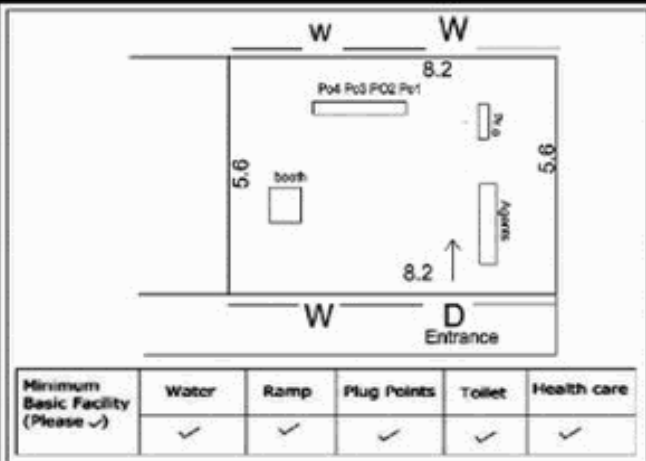

KRISHNAGIRI DISTRICT – கிருஷ்ணகிரி மாவட்டம்
52. Bargur Assembly Constituency – பர்கர் சட்டமன்ற தொகுதி
137 . Panchayat Union Middle School, Karadigollapatti - 635 203
137 ஊராட்சி ஒன்றிய நடுநிலைப்பள்ளி, கரடிகொல்லப்பட்டி - 635 203

52-பரகூர் சட்டமன்ற தொகுதி

வாக்காளர் பட்டியல் - 2018

பாகம் எண் 137

தொடர்ச்சி...

பிரிவு: 1-புலிகுண்டா (வ.கி) பெருகோபனபள்ளி (ஊ) உத்தாரி கொட்டாய் வார்டு 2 , பின்கோடு : 635203