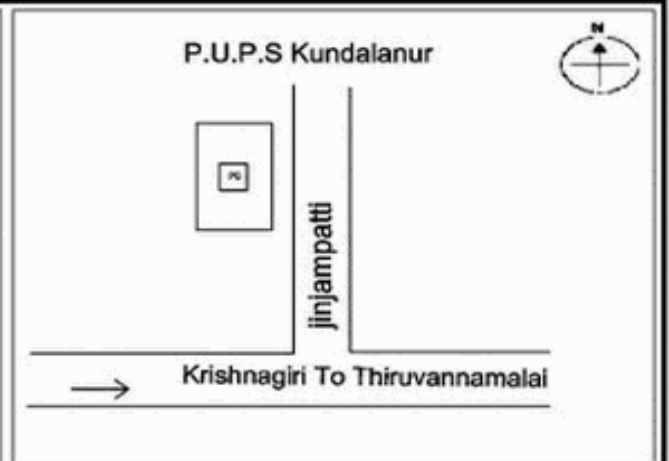

KRISHNAGIRI DISTRICT – கிருஷ்ணகிரி மாவட்டம்
52. Bargur Assembly Constituency – பர்கர் சட்டமன்ற தொகுதி
137 . Panchayat Union Middle School, Karadigollapatti - 635 203
137 ஊராட்சி ஒன்றிய நடுநிலைப்பள்ளி, கரடிகொல்லப்பட்டி - 635 203

52-பரகூர் சட்டமன்ற தொகுதி

வாக்காளர் பட்டியல் - 2018

பாகம் எண் 137

தொடர்ச்சி...

பிரிவு: 1-புலிகுண்டா (வ.கி) பெருகோபனபள்ளி (ஊ) உத்தாரி கொட்டாய் வார்டு 2 , பின்கோடு : 635203