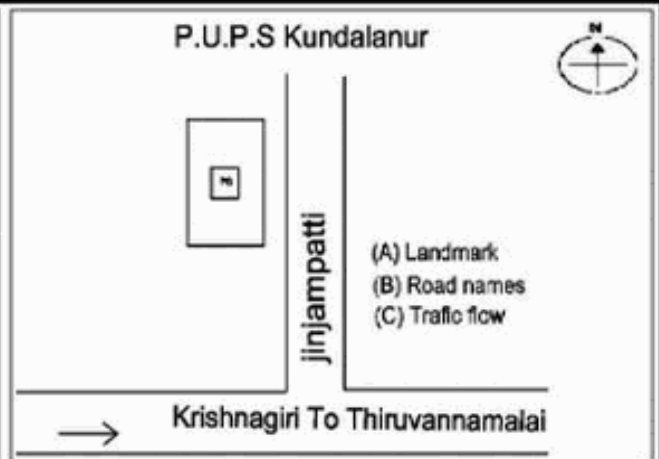

KRISHNAGIRI DISTRICT – கிருஷ்ணகிரி மாவட்டம்

52. Bargur Assembly Constituency – பர்சூர் சட்டமன்ற தொகுதி

136 Panchayat Union Middle School, Karadigollapatti - 635 203

136 ஊராட்சி ஒன்றிய நடுநிலைப்பள்ளி, கரடிகொல்லப்பட்டி - 635 203

Minimum Basic Facility (Please ✓)	Water	Ramp	Plug Points	Toilet	Health care
	✓	✓	✓	✓	✓