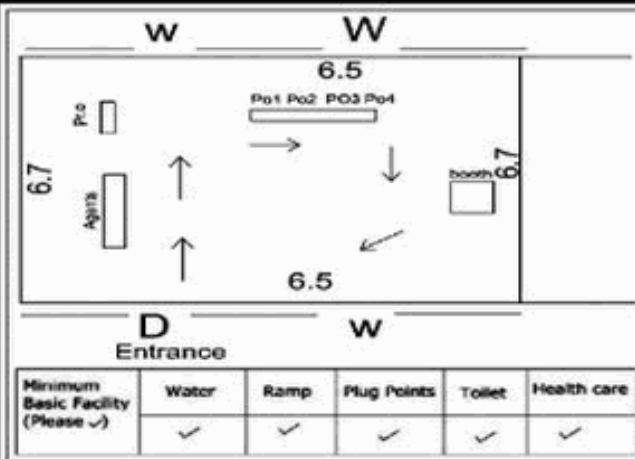

KRISHNAGIRI DISTRICT – கிருஷ்ணகிரி மாவட்டம்

52. Bargur Assembly Constituency – பர்சூர் சட்டமன்ற தொகுதி

136 Panchayat Union Middle School, Karadigollapatti - 635 203

136 ஊராட்சி ஒன்றிய நடுநிலைப்பள்ளி, கரடிகொல்லப்பட்டி - 635 203

Minimum Basic Facility (Please ✓)	Water	Ramp	Plug Points	Toilet	Health care
	✓	✓	✓	✓	✓