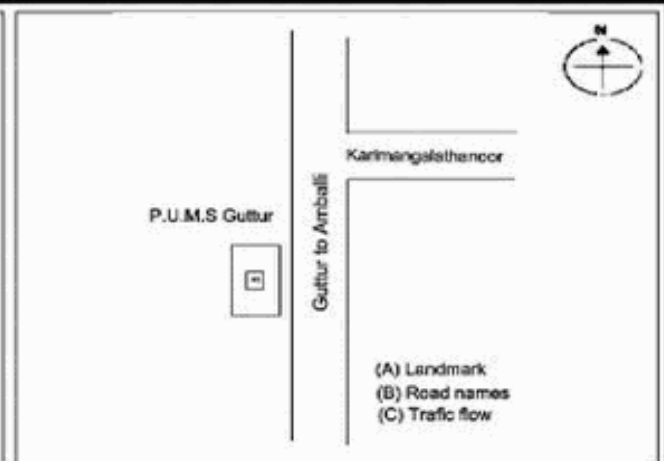

KRISHNAGIRI DISTRICT – கிருஷ்ணகிரி மாவட்டம்
52. Bargur Assembly Constituency – பர்கர் சட்டமன்ற தொகுதி
129 . Panchayat Union Middle School, Guttur - 635 104
129 ஊராட்சி ஒன்றிய நடுநிலைப்பள்ளி, குட்டுர் - 635 104

52-பரகூர் சட்டமன்ற தொகுதி

வாக்காளர் பட்டியல் - 2018

பாகம் எண் 129

தொடர்ச்சி...

பிரிவு: 1-குட்டூர் (வ.கி) மற்றும் (ஊ) குட்டூர் வார்டு 1, பின்கோடு : 635104

1	YQY0873679 வாக்காளர் பெயர்: மேனகா கணவர் பெயர்: அருள் புதியபழைய வீட்டு எண்: na/- வயது: 27 இனம்: பெண்	2	YQY0989004 வாக்காளர் பெயர்: துரை தந்தை பெயர்: முத்தப்பா புதியபழைய வீட்டு எண்: 1/1 வயது: 65 இனம்: ஆண்	3	YQY0696211 வாக்காளர் பெயர்: அருணாசலம் தந்தை பெயர்: அண்ணாமலை புதியபழைய வீட்டு எண்: 1/- வயது: 62 இனம்: ஆண்
4	YQY1372721 வாக்காளர் பெயர்: லட்சுமி கணவர் பெயர்: ராஜி புதியபழைய வீட்டு எண்: 1/1 வயது: 51 இனம்: பெண்	5	YQY0781195 வாக்காளர் பெயர்: அனுசுயா கணவர் பெயர்: முருகன் புதியபழைய வீட்டு எண்: 1/NA வயது: 47 இனம்: பெண்	6	YQY0989491 வாக்காளர் பெயர்: வீரபாண்டியன் தந்தை பெயர்: ஜெயராம் புதியபழைய வீட்டு எண்: 1/2-181 வயது: 41 இனம்: ஆண்
7	YQY0873414 வாக்காளர் பெயர்: கவிதா தந்தை பெயர்: சந்திரன் புதியபழைய வீட்டு எண்: 1/- வயது: 38 இனம்: பெண்	8	YQY0873588 வாக்காளர் பெயர்: குமரேசன் தந்தை பெயர்: வெங்கடேசன் புதியபழைய வீட்டு எண்: 1/- வயது: 38 இனம்: ஆண்	9	YQY0873596 வாக்காளர் பெயர்: கௌதமி கணவர் பெயர்: தண்டபாணி புதியபழைய வீட்டு எண்: 1/- வயது: 38 இனம்: பெண்
10	YQY0989483 வாக்காளர் பெயர்: தவமணி கணவர் பெயர்: வீரபாண்டியன் புதியபழைய வீட்டு எண்: 1/2-181 வயது: 37 இனம்: பெண்	11	YQY0873463 வாக்காளர் பெயர்: அஞ்சலா தந்தை பெயர்: சின்னதம்பி புதியபழைய வீட்டு எண்: 1/- வயது: 35 இனம்: பெண்	12	YQY0873471 வாக்காளர் பெயர்: சுமதி தந்தை பெயர்: முருகன் புதியபழைய வீட்டு எண்: 1/- வயது: 35 இனம்: பெண்
13	YQY0873422 வாக்காளர் பெயர்: மீனா தந்தை பெயர்: வெங்கடேசன் புதியபழைய வீட்டு எண்: 1/- வயது: 35 இனம்: பெண்	14	YQY0873430 வாக்காளர் பெயர்: சங்கீதா தந்தை பெயர்: முனியம்மாள் புதியபழைய வீட்டு எண்: 1/- வயது: 35 இனம்: பெண்	15	YQY0873356 வாக்காளர் பெயர்: வேளாங்கண்ணி கணவர் பெயர்: செல்வம் புதியபழைய வீட்டு எண்: 1/- வயது: 31 இனம்: பெண்
16	YQY0873737 வாக்காளர் பெயர்: தமிழ்செல்வி கணவர் பெயர்: ராமகிருஷ்ணன் புதியபழைய வீட்டு எண்: 1/- வயது: 31 இனம்: பெண்	17	YQY0873307 வாக்காளர் பெயர்: ஸ்ரீபதி தந்தை பெயர்: ராசப்பன் புதியபழைய வீட்டு எண்: 1/- வயது: 31 இனம்: ஆண்	18	YQY0873406 வாக்காளர் பெயர்: அருணா தந்தை பெயர்: கார்த்திக் புதியபழைய வீட்டு எண்: 1/- வயது: 31 இனம்: பெண்
19	YQY1221456 வாக்காளர் பெயர்: புனிதா கணவர் பெயர்: முருகேசன் புதியபழைய வீட்டு எண்: 1/- வயது: 31 இனம்: பெண்	20	YQY0781104 வாக்காளர் பெயர்: வளர்மதி கணவர் பெயர்: லட்சுமணன் புதியபழைய வீட்டு எண்: 1/- வயது: 30 இனம்: பெண்	21	YQY0873364 வாக்காளர் பெயர்: ஜான்கிராணி கணவர் பெயர்: தமிழரசு புதியபழைய வீட்டு எண்: 1/- வயது: 30 இனம்: பெண்
22	YQY0873372 வாக்காளர் பெயர்: பாண்பிரியா கணவர் பெயர்: சரவணன் புதியபழைய வீட்டு எண்: 1/- வயது: 30 இனம்: பெண்	23	YQY1358217 வாக்காளர் பெயர்: செல்வி தந்தை பெயர்: திருப்பதி புதியபழைய வீட்டு எண்: 1/122 வயது: 29 இனம்: பெண்	24	YQY0873349 வாக்காளர் பெயர்: அர்சுணா கணவர் பெயர்: தங்கராஜ் புதியபழைய வீட்டு எண்: 1/- வயது: 28 இனம்: பெண்
25	YQY0873570 வாக்காளர் பெயர்: வெங்கடேசன் தந்தை பெயர்: வெங்கடேசன் புதியபழைய வீட்டு எண்: 1/- வயது: 28 இனம்: ஆண்	26	YQY0873455 வாக்காளர் பெயர்: அஞ்சலா தந்தை பெயர்: அண்ணாமலை புதியபழைய வீட்டு எண்: 1/- வயது: 27 இனம்: பெண்	27	YQY0873489 வாக்காளர் பெயர்: சசிலா தந்தை பெயர்: முருகேசன் புதியபழைய வீட்டு எண்: 1/- வயது: 27 இனம்: பெண்
28	YQY0873380 வாக்காளர் பெயர்: ரம்யா தந்தை பெயர்: ஜவகரலால் புதியபழைய வீட்டு எண்: 1/- வயது: 27 இனம்: பெண்	29	YQY1372713 வாக்காளர் பெயர்: ராஜாமணி கணவர் பெயர்: வெங்கடேசன் புதியபழைய வீட்டு எண்: 1/1 வயது: 27 இனம்: பெண்	30	YQY1221399 வாக்காளர் பெயர்: நவின்குமார் தந்தை பெயர்: மகாலிங்கம் புதியபழைய வீட்டு எண்: 1/- வயது: 26 இனம்: பெண்