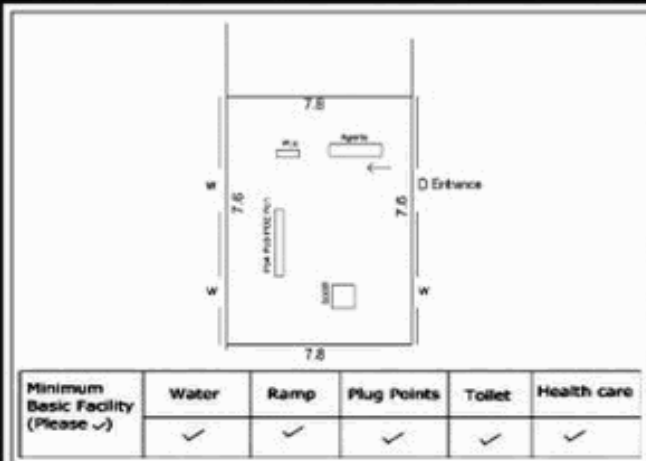

KRISHNAGIRI DISTRICT – கிருஷ்ணகிரி மாவட்டம்
52. Bargur Assembly Constituency – பர்கர் சட்டமன்ற தொகுதி
129 . Panchayat Union Middle School, Guttur - 635 104
129 ஊராட்சி ஒன்றிய நடுநிலைப்பள்ளி, குட்டுர் - 635 104

52-பரகூர் சட்டமன்ற தொகுதி

வாக்காளர் பட்டியல் - 2018

பாகம் எண் 129

தொடர்ச்சி...

பிரிவு: 1-குட்டூர் (வ.கி) மற்றும் (ஊ) குட்டூர் வார்டு 1, பின்கோடு : 635104

1	YQY0873679 வாக்காளர் பெயர்: மேனகா கணவர் பெயர்: அருள் புதியபழைய வீட்டு எண்: na/- வயது: 27 இனம்: பெண்	2	YQY0989004 வாக்காளர் பெயர்: துரை தந்தை பெயர்: முத்தப்பா புதியபழைய வீட்டு எண்: 1/1 வயது: 65 இனம்: ஆண்	3	YQY0696211 வாக்காளர் பெயர்: அருணாசலம் தந்தை பெயர்: அண்ணாமலை புதியபழைய வீட்டு எண்: 1/- வயது: 62 இனம்: ஆண்
4	YQY1372721 வாக்காளர் பெயர்: லட்சுமி கணவர் பெயர்: ராஜி புதியபழைய வீட்டு எண்: 1/1 வயது: 51 இனம்: பெண்	5	YQY0781195 வாக்காளர் பெயர்: அனுசுயா கணவர் பெயர்: முருகன் புதியபழைய வீட்டு எண்: 1/NA வயது: 47 இனம்: பெண்	6	YQY0989491 வாக்காளர் பெயர்: வீரபாண்டியன் தந்தை பெயர்: ஜெயராம் புதியபழைய வீட்டு எண்: 1/2-181 வயது: 41 இனம்: ஆண்
7	YQY0873414 வாக்காளர் பெயர்: கவிதா தந்தை பெயர்: சந்திரன் புதியபழைய வீட்டு எண்: 1/- வயது: 38 இனம்: பெண்	8	YQY0873588 வாக்காளர் பெயர்: குமரேசன் தந்தை பெயர்: வெங்கடேசன் புதியபழைய வீட்டு எண்: 1/- வயது: 38 இனம்: ஆண்	9	YQY0873596 வாக்காளர் பெயர்: கௌதமி கணவர் பெயர்: தண்டபாணி புதியபழைய வீட்டு எண்: 1/- வயது: 38 இனம்: பெண்
10	YQY0989483 வாக்காளர் பெயர்: தவமணி கணவர் பெயர்: வீரபாண்டியன் புதியபழைய வீட்டு எண்: 1/2-181 வயது: 37 இனம்: பெண்	11	YQY0873463 வாக்காளர் பெயர்: அஞ்சலா தந்தை பெயர்: சின்னதம்பி புதியபழைய வீட்டு எண்: 1/- வயது: 35 இனம்: பெண்	12	YQY0873471 வாக்காளர் பெயர்: சுமதி தந்தை பெயர்: முருகன் புதியபழைய வீட்டு எண்: 1/- வயது: 35 இனம்: பெண்
13	YQY0873422 வாக்காளர் பெயர்: மீனா தந்தை பெயர்: வெங்கடேசன் புதியபழைய வீட்டு எண்: 1/- வயது: 35 இனம்: பெண்	14	YQY0873430 வாக்காளர் பெயர்: சங்கீதா தந்தை பெயர்: முனியம்மாள் புதியபழைய வீட்டு எண்: 1/- வயது: 35 இனம்: பெண்	15	YQY0873356 வாக்காளர் பெயர்: வேளாங்கண்ணி கணவர் பெயர்: செல்வம் புதியபழைய வீட்டு எண்: 1/- வயது: 31 இனம்: பெண்
16	YQY0873737 வாக்காளர் பெயர்: தமிழ்செல்வி கணவர் பெயர்: ராமகிருஷ்ணன் புதியபழைய வீட்டு எண்: 1/- வயது: 31 இனம்: பெண்	17	YQY0873307 வாக்காளர் பெயர்: ஸ்ரீபதி தந்தை பெயர்: ராசப்பன் புதியபழைய வீட்டு எண்: 1/- வயது: 31 இனம்: ஆண்	18	YQY0873406 வாக்காளர் பெயர்: அருணா தந்தை பெயர்: கார்த்திக் புதியபழைய வீட்டு எண்: 1/- வயது: 31 இனம்: பெண்
19	YQY1221456 வாக்காளர் பெயர்: புனிதா கணவர் பெயர்: முருகேசன் புதியபழைய வீட்டு எண்: 1/- வயது: 31 இனம்: பெண்	20	YQY0781104 வாக்காளர் பெயர்: வளர்மதி கணவர் பெயர்: லட்சுமணன் புதியபழைய வீட்டு எண்: 1/- வயது: 30 இனம்: பெண்	21	YQY0873364 வாக்காளர் பெயர்: ஜான்கிராணி கணவர் பெயர்: தமிழரசு புதியபழைய வீட்டு எண்: 1/- வயது: 30 இனம்: பெண்
22	YQY0873372 வாக்காளர் பெயர்: பாண்பிரியா கணவர் பெயர்: சரவணன் புதியபழைய வீட்டு எண்: 1/- வயது: 30 இனம்: பெண்	23	YQY1358217 வாக்காளர் பெயர்: செல்வி தந்தை பெயர்: திருப்பதி புதியபழைய வீட்டு எண்: 1/122 வயது: 29 இனம்: பெண்	24	YQY0873349 வாக்காளர் பெயர்: அர்சுணா கணவர் பெயர்: தங்கராஜ் புதியபழைய வீட்டு எண்: 1/- வயது: 28 இனம்: பெண்
25	YQY0873570 வாக்காளர் பெயர்: வெங்கடேசன் தந்தை பெயர்: வெங்கடேசன் புதியபழைய வீட்டு எண்: 1/- வயது: 28 இனம்: ஆண்	26	YQY0873455 வாக்காளர் பெயர்: அஞ்சலா தந்தை பெயர்: அண்ணாமலை புதியபழைய வீட்டு எண்: 1/- வயது: 27 இனம்: பெண்	27	YQY0873489 வாக்காளர் பெயர்: சசிலா தந்தை பெயர்: முருகேசன் புதியபழைய வீட்டு எண்: 1/- வயது: 27 இனம்: பெண்
28	YQY0873380 வாக்காளர் பெயர்: ரம்யா தந்தை பெயர்: ஜவகரலால் புதியபழைய வீட்டு எண்: 1/- வயது: 27 இனம்: பெண்	29	YQY1372713 வாக்காளர் பெயர்: ராஜாமணி கணவர் பெயர்: வெங்கடேசன் புதியபழைய வீட்டு எண்: 1/1 வயது: 27 இனம்: பெண்	30	YQY1221399 வாக்காளர் பெயர்: நவின்குமார் தந்தை பெயர்: மகாலிங்கம் புதியபழைய வீட்டு எண்: 1/- வயது: 26 இனம்: பெண்