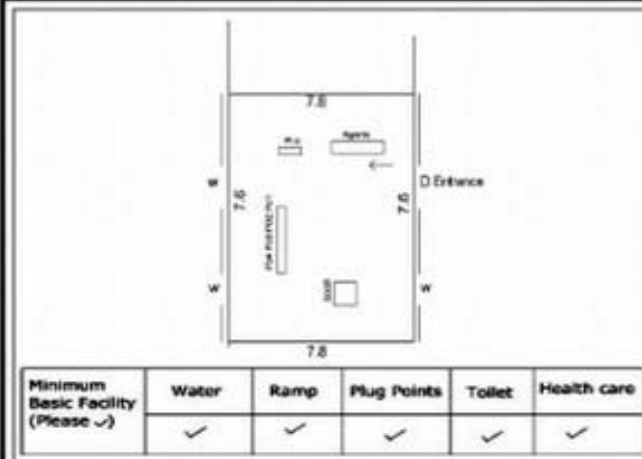

KRISHNAGIRI DISTRICT – கிருஷ்ணகிரி மாவட்டம்
52. Bargur Assembly Constituency – பர்கர் சட்டமன்ற தொகுதி
129 Panchayat Union Middle School, Guttur - 635 104
129 ஊராட்சி ஒன்றிய நடுநிலைப்பள்ளி, குட்டுர் - 635 104

52-பரகூர் சட்டமன்ற தொகுதி

வாக்காளர் பட்டியல் - 2017

பாகம் எண் 129

தொடர்ச்சி...

பிரிவு: 1-குட்டூர் (வ.கி) மற்றும் (ஊ) குட்டூர் வார்டு 1, பின்கோடு : 635104

1	YQY0873679 வாக்காளர் பெயர்: மேனகா கணவர் பெயர்: அருள் புதியபழைய வீட்டு எண்: na/- வயது: 26 இனம்: பெண்	2	YQY0989004 வாக்காளர் பெயர்: துரை தந்தை பெயர்: முத்தப்பா புதியபழைய வீட்டு எண்: 1/1 வயது: 64 இனம்: ஆண்	3	YQY0696211 வாக்காளர் பெயர்: அருணாசலம் தந்தை பெயர்: அண்ணாமலை புதியபழைய வீட்டு எண்: 1/- வயது: 61 இனம்: ஆண்
4	YQY0873554 வாக்காளர் பெயர்: மூர்த்தி தந்தை பெயர்: செல்வராணி புதியபழைய வீட்டு எண்: 1/- வயது: 23 இனம்: ஆண்	5	YQY0873562 வாக்காளர் பெயர்: கார்த்திக் தந்தை பெயர்: செல்வராணி புதியபழைய வீட்டு எண்: 1/- வயது: 23 இனம்: ஆண்	6	YQY0873265 வாக்காளர் பெயர்: கவியரசன் தந்தை பெயர்: நாகராஜன் புதியபழைய வீட்டு எண்: 1/- வயது: 22 இனம்: ஆண்
7	YQY0989418 வாக்காளர் பெயர்: சத்தியா தந்தை பெயர்: குப்பன் புதியபழைய வீட்டு எண்: 1/- வயது: 21 இனம்: பெண்	8	YQY1221332 வாக்காளர் பெயர்: சத்தியா தந்தை பெயர்: முனுசாமி புதியபழைய வீட்டு எண்: 1/- வயது: 24 இனம்: பெண்	9	YQY1221365 வாக்காளர் பெயர்: சத்தியா கணவர் பெயர்: சந்தொஷ்குமார் புதியபழைய வீட்டு எண்: 1/- வயது: 20 இனம்: பெண்
10	YQY1221381 வாக்காளர் பெயர்: அருணா தந்தை பெயர்: ஜெயகாந்த் புதியபழைய வீட்டு எண்: 1/- வயது: 25 இனம்: பெண்	11	YQY1083401 வாக்காளர் பெயர்: பௌளம்மாள் கணவர் பெயர்: பெருமாள் புதியபழைய வீட்டு எண்: 1/- வயது: 25 இனம்: பெண்	12	YQY1083567 வாக்காளர் பெயர்: ஜெயந்தி கணவர் பெயர்: சிவலிங்கம் புதியபழைய வீட்டு எண்: 1/81 வயது: 21 இனம்: பெண்
13	YQY1083534 வாக்காளர் பெயர்: பவித்ரா தந்தை பெயர்: காசிவேல் புதியபழைய வீட்டு எண்: 1/- வயது: 20 இனம்: பெண்	14	YQY1083575 வாக்காளர் பெயர்: வினோத்குமார் தந்தை பெயர்: மாதையன் புதியபழைய வீட்டு எண்: 1/80B வயது: 20 இனம்: ஆண்	15	YQY1221399 வாக்காளர் பெயர்: நவீன்குமார் தந்தை பெயர்: மகாலிங்கம் புதியபழைய வீட்டு எண்: 1/- வயது: 25 இனம்: பெண்
16	YQY1221415 வாக்காளர் பெயர்: அஷ்வினி தந்தை பெயர்: ரர்ஜர் புதியபழைய வீட்டு எண்: 1/- வயது: 20 இனம்: பெண்	17	YQY1221423 வாக்காளர் பெயர்: கோவிந்தராஜ் தந்தை பெயர்: பெரியதம்பி புதியபழைய வீட்டு எண்: 1/- வயது: 20 இனம்: ஆண்	18	YQY1221456 வாக்காளர் பெயர்: புனிதா கணவர் பெயர்: முருகேசன் புதியபழைய வீட்டு எண்: 1/- வயது: 30 இனம்: பெண்
19	YQY0873455 வாக்காளர் பெயர்: அஞ்சலா தந்தை பெயர்: அண்ணாமலை புதியபழைய வீட்டு எண்: 1/- வயது: 26 இனம்: பெண்	20	YQY0873489 வாக்காளர் பெயர்: சசிலா தந்தை பெயர்: முருகேசன் புதியபழைய வீட்டு எண்: 1/- வயது: 26 இனம்: பெண்	21	YQY0873380 வாக்காளர் பெயர்: ரம்யா தந்தை பெயர்: ஜவகரலால் புதியபழைய வீட்டு எண்: 1/- வயது: 26 இனம்: பெண்
22	YQY0873448 வாக்காளர் பெயர்: தனலட்சுமி தந்தை பெயர்: அண்ணாமலை புதியபழைய வீட்டு எண்: 1/- வயது: 25 இனம்: பெண்	23	YQY0873281 வாக்காளர் பெயர்: நந்தகுமார் தந்தை பெயர்: மார்கண்டன் புதியபழைய வீட்டு எண்: 1/- வயது: 25 இனம்: ஆண்	24	YQY0781146 வாக்காளர் பெயர்: சந்தோஷ்குமார் தந்தை பெயர்: துரை புதியபழைய வீட்டு எண்: 1/NA வயது: 25 இனம்: ஆண்
25	YQY0781419 வாக்காளர் பெயர்: சபரியம்மாள் கணவர் பெயர்: மாதா புதியபழைய வீட்டு எண்: 1/NA வயது: 25 இனம்: பெண்	26	YQY0989038 வாக்காளர் பெயர்: தங்கவேணி கணவர் பெயர்: பவுன் புதியபழைய வீட்டு எண்: 1/1 வயது: 25 இனம்: பெண்	27	YQY0873505 வாக்காளர் பெயர்: சரத்குமார் தந்தை பெயர்: ஞானசேகரன் புதியபழைய வீட்டு எண்: 1/- வயது: 24 இனம்: பெண்
28	YQY0873299 வாக்காளர் பெயர்: ராஜ்குமார் தந்தை பெயர்: ராஜிகோபால் புதியபழைய வீட்டு எண்: 1/- வயது: 24 இனம்: ஆண்	29	YQY0873497 வாக்காளர் பெயர்: தன்னரசு தந்தை பெயர்: முத்துஆருவரூர் புதியபழைய வீட்டு எண்: 1/- வயது: 23 இனம்: பெண்	30	YQY0781203 வாக்காளர் பெயர்: முருகேஸ்வரி தந்தை பெயர்: முனிரத்தினம் புதியபழைய வீட்டு எண்: 1/NA வயது: 23 இனம்: பெண்