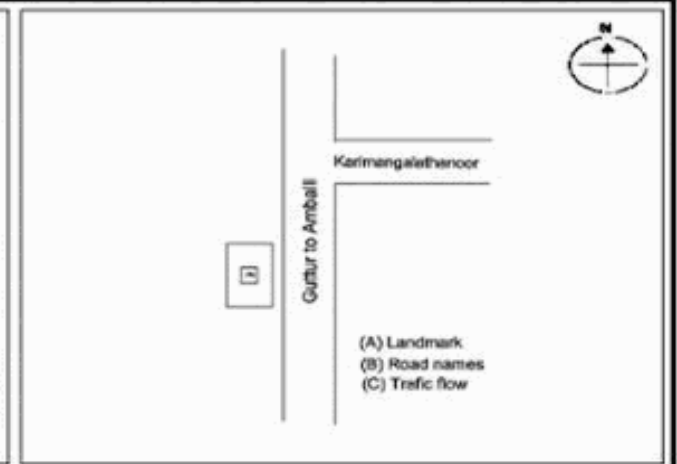

KRISHNAGIRI DISTRICT – கிருஷ்ணகிரி மாவட்டம்
52. Bargur Assembly Constituency – பர்கர் சட்டமன்ற தொகுதி
126 Panchayat Union Middle School, Konganseruvu - 635 104
126 காராட்சி ஒன்றிய நடுநிலைப்பள்ளி, கொங்கன்செருவு - 635 104

52-பரகூர் சட்டமன்ற தொகுதி

வாக்காளர் பட்டியல் - 2018

பாகம் எண் 126

தொடர்ச்சி...

பிரிவு: 1-பாசிநாயனப்பள்ளி (வ.கி) பட்டப்பள்ளி (ஊ) கோடியூர் வார்டு 3, பின்கோடு : 635104