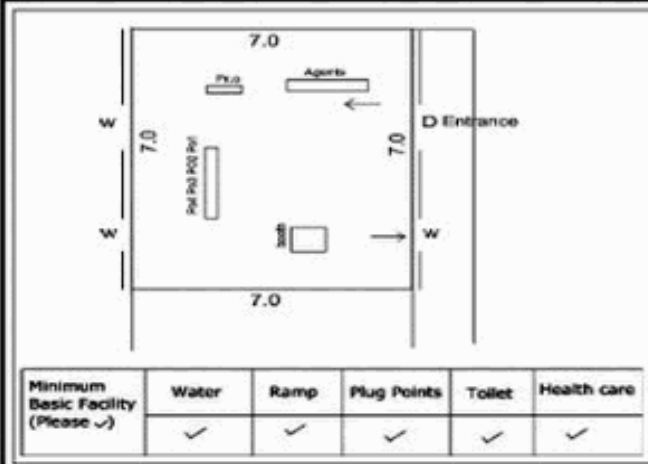

KRISHNAGIRI DISTRICT – கிருஷ்ணகிரி மாவட்டம்
52. Bargur Assembly Constituency – பர்கர் சட்டமன்ற தொகுதி
126 Panchayat Union Middle School, Konganseruvu - 635 104
126 காராட்சி ஒன்றிய நடுநிலைப்பள்ளி, கொங்கன்செருவு - 635 104

52-பரகூர் சட்டமன்ற தொகுதி

வாக்காளர் பட்டியல் - 2018

பாகம் எண் 126

தொடர்ச்சி...

பிரிவு: 1-பாசிநாயனப்பள்ளி (வ.கி) பட்டப்பள்ளி (ஊ) கோடியூர் வார்டு 3, பின்கோடு : 635104