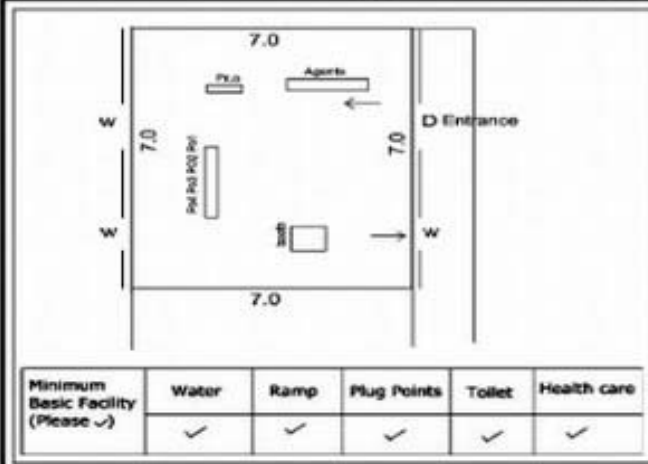

KRISHNAGIRI DISTRICT – கிருஷ்ணகிரி மாவட்டம்
52. Bargur Assembly Constituency – பர்கர் சட்டமன்ற தொகுதி
126 Panchayat Union Middle School, Konganseruvu - 635 104
126 காராட்சி ஒன்றிய நடுநிலைப்பள்ளி, கொங்கன்செருவு - 635 104

52-பரகூர் சட்டமன்ற தொகுதி

வாக்காளர் பட்டியல் - 2017

பாகம் எண் 126

தொடர்ச்சி...

பிரிவு: 1-பாசிநாயனப்பள்ளி (வ.கி) பட்டப்பள்ளி (ஊ) கோடியூர் வார்டு 3, பின்கோடு : 635104