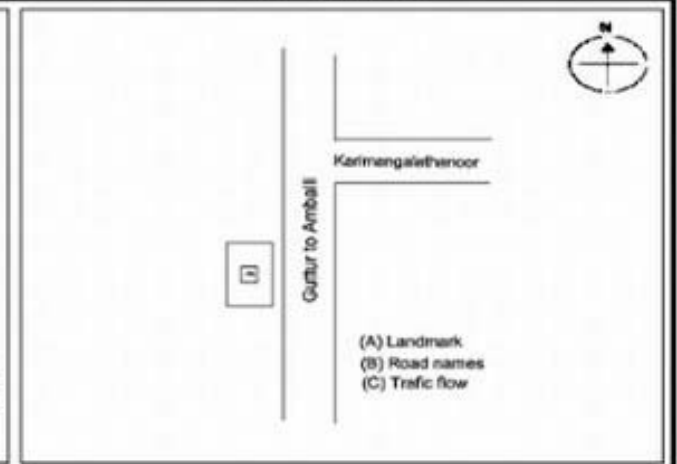

KRISHNAGIRI DISTRICT – கிருஷ்ணகிரி மாவட்டம்
52. Bargur Assembly Constituency – பர்கர் சட்டமன்ற தொகுதி
126 Panchayat Union Middle School, Konganseruvu - 635 104
126 காராட்சி ஒன்றிய நடுநிலைப்பள்ளி, கொங்கன்செருவு - 635 104

52-பரகூர் சட்டமன்ற தொகுதி

வாக்காளர் பட்டியல் - 2017

பாகம் எண் 126

தொடர்ச்சி...

பிரிவு: 1-பாசிநாயனப்பள்ளி (வ.கி) பட்டப்பள்ளி (ஊ) கோடியூர் வார்டு 3, பின்கோடு : 635104