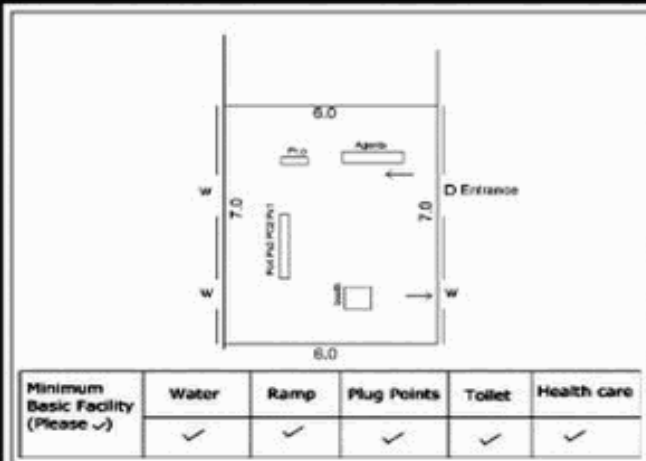

KRISHNAGIRI DISTRICT – கிருஷ்ணகிரி மாவட்டம்
52. Bargur Assembly Constituency – பர்கர் சட்டமன்ற தொகுதி
124. Panchayat Union Middle School, Bosinayakkanur - 635 104
124. ஊராட்சி ஒன்றிய நடுநிலைப்பள்ளி, பூசிநாயக்கனூர் - 635 104

52-பரகூர் சட்டமன்ற தொகுதி

வாக்காளர் பட்டியல் - 2018

பாக்கம் எண் 124

தொடர்ச்சி...

பிரிவு: 1-பாசிநாயனப்பள்ளி (வ.கி) பட்டப்பள்ளி (ஊ)பெருகோபனப்பள்ளி (வ.கி) மற்றும் (ஊ) பூசிநாயக்கானூர் வார்டு 1,3 , பின்கோடு :

1	YQY0871012 வாக்காளர் பெயர்: மஞ்சளா கணவர் பெயர்: மாதையன் புதியபழைய வீட்டு எண்: 1/- வயது: 41 இனம்: பெண்	2	YQY0871053 வாக்காளர் பெயர்: சுப்பிரமணி தந்தை பெயர்: பொன்னுசாமி புதியபழைய வீட்டு எண்: 1/- வயது: 41 இனம்: ஆண்	3	YQY0871087 வாக்காளர் பெயர்: சின்னசாமி தந்தை பெயர்: பொன்னுசாமி புதியபழைய வீட்டு எண்: 1/- வயது: 38 இனம்: ஆண்
4	YQY0987677 வாக்காளர் பெயர்: கோவிந்தம்மாள் கணவர் பெயர்: சந்திரன் புதியபழைய வீட்டு எண்: 1/- வயது: 35 இனம்: பெண்	5	YQY0871020 வாக்காளர் பெயர்: மங்கம்மா கணவர் பெயர்: சென்னகெசவன் புதியபழைய வீட்டு எண்: 1/- வயது: 34 இனம்: பெண்	6	YQY0870972 வாக்காளர் பெயர்: பாலராஜ் தந்தை பெயர்: முருகன் புதியபழைய வீட்டு எண்: 1/- வயது: 32 இனம்: ஆண்
7	YQY0870980 வாக்காளர் பெயர்: பரமேஸ்வரி தந்தை பெயர்: நரசிம்மன் புதியபழைய வீட்டு எண்: 1/- வயது: 31 இனம்: பெண்	8	YQY0987578 வாக்காளர் பெயர்: சுஜீ கணவர் பெயர்: ஜெயராமன் புதியபழைய வீட்டு எண்: 1/- வயது: 29 இனம்: பெண்	9	YQY0871194 வாக்காளர் பெயர்: சுஜீ கணவர் பெயர்: ஜெயராமன் புதியபழைய வீட்டு எண்: 1/- வயது: 29 இனம்: பெண்
10	YQY0871160 வாக்காளர் பெயர்: திருப்பதி தந்தை பெயர்: துரை புதியபழைய வீட்டு எண்: 1/- வயது: 28 இனம்: ஆண்	11	YQY0871038 வாக்காளர் பெயர்: கோவிந்தராஜ் தந்தை பெயர்: தருமன் புதியபழைய வீட்டு எண்: 1/- வயது: 27 இனம்: ஆண்	12	YQY0871145 வாக்காளர் பெயர்: கமலரசன் தந்தை பெயர்: சக்கரவர்த்தி புதியபழைய வீட்டு எண்: 1/- வயது: 27 இனம்: ஆண்
13	YQY1082114 வாக்காளர் பெயர்: திருப்பதி தந்தை பெயர்: சின்னப்பன் புதியபழைய வீட்டு எண்: 1/1 வயது: 27 இனம்: ஆண்	14	YQY0871079 வாக்காளர் பெயர்: ராஜ்ய லட்சுமி கணவர் பெயர்: சின்னசாமி புதியபழைய வீட்டு எண்: 1/- வயது: 26 இனம்: பெண்	15	YQY0870881 வாக்காளர் பெயர்: திருப்பதி தந்தை பெயர்: அன்பு புதியபழைய வீட்டு எண்: 1/- வயது: 26 இனம்: ஆண்
16	YQY0871095 வாக்காளர் பெயர்: சிலம்பரசன் தந்தை பெயர்: விஜயா புதியபழைய வீட்டு எண்: 1/- வயது: 25 இனம்: ஆண்	17	YQY0871103 வாக்காளர் பெயர்: அன்பழகன் தந்தை பெயர்: மாதையன் புதியபழைய வீட்டு எண்: 1/- வயது: 25 இனம்: ஆண்	18	YQY0871186 வாக்காளர் பெயர்: சரண்யா கணவர் பெயர்: ஆனந்தகுமார் புதியபழைய வீட்டு எண்: 1/- வயது: 25 இனம்: பெண்
19	YQY0871111 வாக்காளர் பெயர்: சக்திவேல் தந்தை பெயர்: ராஜ்குட்டி புதியபழைய வீட்டு எண்: 1/- வயது: 24 இனம்: ஆண்	20	YQY0871210 வாக்காளர் பெயர்: முரளி தந்தை பெயர்: பொன்னுசாமி புதியபழைய வீட்டு எண்: 1/- வயது: 24 இனம்: ஆண்	21	YQY0871228 வாக்காளர் பெயர்: செந்தாமரை கணவர் பெயர்: சந்திரமூர்த்தி புதியபழைய வீட்டு எண்: 1/- வயது: 24 இனம்: பெண்
22	YQY0871178 வாக்காளர் பெயர்: லட்சுமணன் தந்தை பெயர்: துரை புதியபழைய வீட்டு எண்: 1/- வயது: 24 இனம்: ஆண்	23	YQY0987651 வாக்காளர் பெயர்: மீனா தந்தை பெயர்: முரளி புதியபழைய வீட்டு எண்: 1/- வயது: 24 இனம்: பெண்	24	YQY0740746 வாக்காளர் பெயர்: திருவேங்கடம் தந்தை பெயர்: கிருஷ்ணன் புதியபழைய வீட்டு எண்: 1/2-124 வயது: 24 இனம்: ஆண்
25	YQY0987321 வாக்காளர் பெயர்: திருப்பதி தந்தை பெயர்: ராமமூர்த்தி புதியபழைய வீட்டு எண்: 1/1 வயது: 24 இனம்: ஆண்	26	YQY0987388 வாக்காளர் பெயர்: ஜெயகாந்தன் தந்தை பெயர்: முனிசாமி புதியபழைய வீட்டு எண்: 1/- வயது: 24 இனம்: ஆண்	27	YQY0987560 வாக்காளர் பெயர்: சரண்யா தந்தை பெயர்: ஆனந்தகுமார் புதியபழைய வீட்டு எண்: 1/- வயது: 24 இனம்: பெண்
28	YQY0871004 வாக்காளர் பெயர்: சுகன்யா தந்தை பெயர்: தியாகராஜன் புதியபழைய வீட்டு எண்: 1/- வயது: 24 இனம்: பெண்	29	YQY0871202 வாக்காளர் பெயர்: பூங்கொடி தந்தை பெயர்: அண்ணாமலை புதியபழைய வீட்டு எண்: 1/- வயது: 23 இனம்: பெண்	30	YQY0870915 வாக்காளர் பெயர்: தாமோதிரன் தந்தை பெயர்: சந்திரன் புதியபழைய வீட்டு எண்: 1/- வயது: 23 இனம்: ஆண்