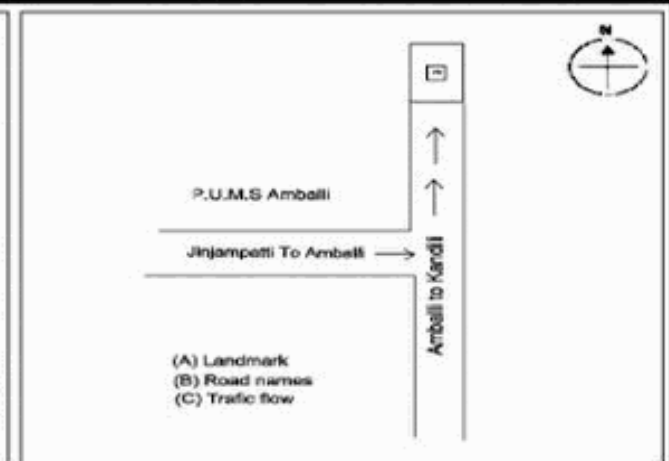

KRISHNAGIRI DISTRICT – கிருஷ்ணகிரி மாவட்டம்
52. Bargur Assembly Constituency – பர்கர் சட்டமன்ற தொகுதி
124. Panchayat Union Middle School, Bosinayakkanur - 635 104
124. ஊராட்சி ஒன்றிய நடுநிலைப்பள்ளி, பூசிநாயக்கனூர் - 635 104

52-பரகூர் சட்டமன்ற தொகுதி

வாக்காளர் பட்டியல் - 2018

பாக்கம் எண் 124

தொடர்ச்சி...

பிரிவு: 1-பாசிநாயனப்பள்ளி (வ.கி) பட்டப்பள்ளி (ஊ)பெருகோபனப்பள்ளி (வ.கி) மற்றும் (ஊ) பூசிநாயக்கானூர் வார்டு 1,3 , பின்கோடு :

1	YQY0871012 வாக்காளர் பெயர்: மஞ்சளா கணவர் பெயர்: மாதையன் புதியபழைய வீட்டு எண்: 1/- வயது: 41 இனம்: பெண்	2	YQY0871053 வாக்காளர் பெயர்: சுப்பிரமணி தந்தை பெயர்: பொன்னுசாமி புதியபழைய வீட்டு எண்: 1/- வயது: 41 இனம்: ஆண்	3	YQY0871087 வாக்காளர் பெயர்: சின்னசாமி தந்தை பெயர்: பொன்னுசாமி புதியபழைய வீட்டு எண்: 1/- வயது: 38 இனம்: ஆண்
4	YQY0987677 வாக்காளர் பெயர்: கோவிந்தம்மாள் கணவர் பெயர்: சந்திரன் புதியபழைய வீட்டு எண்: 1/- வயது: 35 இனம்: பெண்	5	YQY0871020 வாக்காளர் பெயர்: மங்கம்மா கணவர் பெயர்: சென்னகெசவன் புதியபழைய வீட்டு எண்: 1/- வயது: 34 இனம்: பெண்	6	YQY0870972 வாக்காளர் பெயர்: பாலராஜ் தந்தை பெயர்: முருகன் புதியபழைய வீட்டு எண்: 1/- வயது: 32 இனம்: ஆண்
7	YQY0870980 வாக்காளர் பெயர்: பரமேஸ்வரி தந்தை பெயர்: நரசிம்மன் புதியபழைய வீட்டு எண்: 1/- வயது: 31 இனம்: பெண்	8	YQY0987578 வாக்காளர் பெயர்: சுஜீ கணவர் பெயர்: ஜெயராமன் புதியபழைய வீட்டு எண்: 1/- வயது: 29 இனம்: பெண்	9	YQY0871194 வாக்காளர் பெயர்: சுஜீ கணவர் பெயர்: ஜெயராமன் புதியபழைய வீட்டு எண்: 1/- வயது: 29 இனம்: பெண்
10	YQY0871160 வாக்காளர் பெயர்: திருப்பதி தந்தை பெயர்: துரை புதியபழைய வீட்டு எண்: 1/- வயது: 28 இனம்: ஆண்	11	YQY0871038 வாக்காளர் பெயர்: கோவிந்தராஜ் தந்தை பெயர்: தருமன் புதியபழைய வீட்டு எண்: 1/- வயது: 27 இனம்: ஆண்	12	YQY0871145 வாக்காளர் பெயர்: கமலரசன் தந்தை பெயர்: சக்கரவர்த்தி புதியபழைய வீட்டு எண்: 1/- வயது: 27 இனம்: ஆண்
13	YQY1082114 வாக்காளர் பெயர்: திருப்பதி தந்தை பெயர்: சின்னப்பன் புதியபழைய வீட்டு எண்: 1/1 வயது: 27 இனம்: ஆண்	14	YQY0871079 வாக்காளர் பெயர்: ராஜ்ய லட்சுமி கணவர் பெயர்: சின்னசாமி புதியபழைய வீட்டு எண்: 1/- வயது: 26 இனம்: பெண்	15	YQY0870881 வாக்காளர் பெயர்: திருப்பதி தந்தை பெயர்: அன்பு புதியபழைய வீட்டு எண்: 1/- வயது: 26 இனம்: ஆண்
16	YQY0871095 வாக்காளர் பெயர்: சிலம்பரசன் தந்தை பெயர்: விஜயா புதியபழைய வீட்டு எண்: 1/- வயது: 25 இனம்: ஆண்	17	YQY0871103 வாக்காளர் பெயர்: அன்பழகன் தந்தை பெயர்: மாதையன் புதியபழைய வீட்டு எண்: 1/- வயது: 25 இனம்: ஆண்	18	YQY0871186 வாக்காளர் பெயர்: சரண்யா கணவர் பெயர்: ஆனந்தகுமார் புதியபழைய வீட்டு எண்: 1/- வயது: 25 இனம்: பெண்
19	YQY0871111 வாக்காளர் பெயர்: சக்திவேல் தந்தை பெயர்: ராஜ்குட்டி புதியபழைய வீட்டு எண்: 1/- வயது: 24 இனம்: ஆண்	20	YQY0871210 வாக்காளர் பெயர்: முரளி தந்தை பெயர்: பொன்னுசாமி புதியபழைய வீட்டு எண்: 1/- வயது: 24 இனம்: ஆண்	21	YQY0871228 வாக்காளர் பெயர்: செந்தாமரை கணவர் பெயர்: சந்திரமூர்த்தி புதியபழைய வீட்டு எண்: 1/- வயது: 24 இனம்: பெண்
22	YQY0871178 வாக்காளர் பெயர்: லட்சுமணன் தந்தை பெயர்: துரை புதியபழைய வீட்டு எண்: 1/- வயது: 24 இனம்: ஆண்	23	YQY0987651 வாக்காளர் பெயர்: மீனா தந்தை பெயர்: முரளி புதியபழைய வீட்டு எண்: 1/- வயது: 24 இனம்: பெண்	24	YQY0740746 வாக்காளர் பெயர்: திருவேங்கடம் தந்தை பெயர்: கிருஷ்ணன் புதியபழைய வீட்டு எண்: 1/2-124 வயது: 24 இனம்: ஆண்
25	YQY0987321 வாக்காளர் பெயர்: திருப்பதி தந்தை பெயர்: ராமமூர்த்தி புதியபழைய வீட்டு எண்: 1/1 வயது: 24 இனம்: ஆண்	26	YQY0987388 வாக்காளர் பெயர்: ஜெயகாந்தன் தந்தை பெயர்: முனிசாமி புதியபழைய வீட்டு எண்: 1/- வயது: 24 இனம்: ஆண்	27	YQY0987560 வாக்காளர் பெயர்: சரண்யா தந்தை பெயர்: ஆனந்தகுமார் புதியபழைய வீட்டு எண்: 1/- வயது: 24 இனம்: பெண்
28	YQY0871004 வாக்காளர் பெயர்: சுகன்யா தந்தை பெயர்: தியாகராஜன் புதியபழைய வீட்டு எண்: 1/- வயது: 24 இனம்: பெண்	29	YQY0871202 வாக்காளர் பெயர்: பூங்கொடி தந்தை பெயர்: அண்ணாமலை புதியபழைய வீட்டு எண்: 1/- வயது: 23 இனம்: பெண்	30	YQY0870915 வாக்காளர் பெயர்: தாமோதிரன் தந்தை பெயர்: சந்திரன் புதியபழைய வீட்டு எண்: 1/- வயது: 23 இனம்: ஆண்