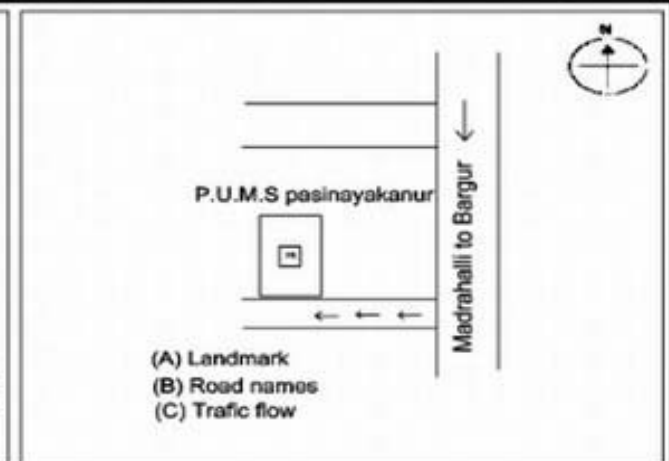

KRISHNAGIRI DISTRICT – கிருஷ்ணகிரி மாவட்டம்
52. Bargur Assembly Constituency – பர்சூர் சட்டமன்ற தொகுதி
123 Panchayat Union Middle School, Therthagiripatti - 635 104
123 .ஊராட்சி ஒன்றிய நடுநிலைப்பள்ளி, தித்தகிரிபட்டி - 635 104

52-பரகூர் சட்டமன்ற தொகுதி

வாக்காளர் பட்டியல் - 2017

பாகம் எண் 123

தொடர்ச்சி...

பிரிவு: 1-பாசிநாயனப்பள்ளி (வ.கி) பட்டப்பள்ளி (ஊ)பெருகோபனப்பள்ளி (வ.கி) மற்றும் (ஊ) அம்மன் நகர் வார்டு 1,3 , பின்கோடு : 635