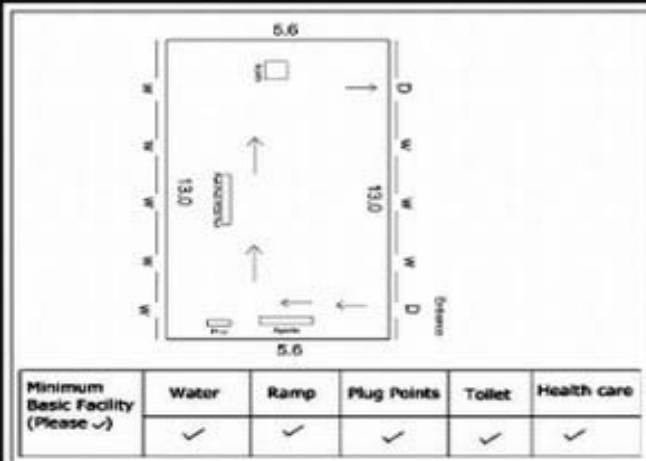

KRISHNAGIRI DISTRICT – கிருஷ்ணகிரி மாவட்டம்
52. Bargur Assembly Constituency – பர்சூர் சட்டமன்ற தொகுதி
123 Panchayat Union Middle School, Therthagiripatti - 635 104
123 .ஊராட்சி ஒன்றிய நடுநிலைப்பள்ளி, தித்தகிரிபட்டி - 635 104

52-பரகூர் சட்டமன்ற தொகுதி

வாக்காளர் பட்டியல் - 2017

பாகம் எண் 123

தொடர்ச்சி...

பிரிவு: 1-பாசிநாயனப்பள்ளி (வ.கி) பட்டப்பள்ளி (ஊ)பெருகோபனப்பள்ளி (வ.கி) மற்றும் (ஊ) அம்மன் நகர் வார்டு 1,3 , பின்கோடு : 635