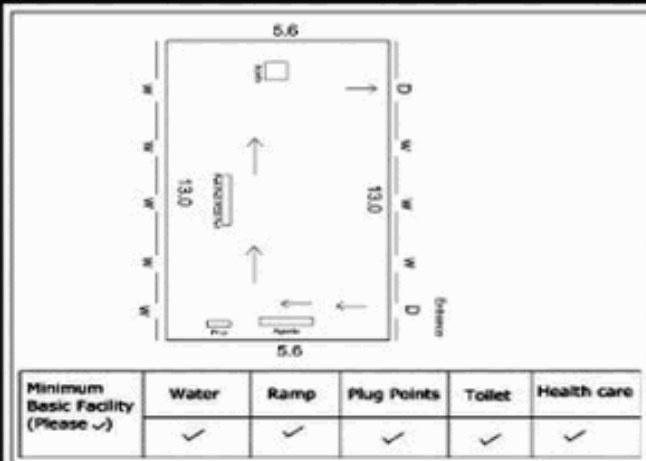

KRISHNAGIRI DISTRICT - கிருஷ்ணகிரி மாவட்டம்
52. Bargur Assembly Constituency - பர்சூர் சட்டமன்ற தொகுதி
123 . Panchayat Union Middle School, Therthagiripatti - 635 104
123 . ஊராட்சி ஒன்றிய நடுநிலைப்பள்ளி, திர்த்தகிரிபட்டி - 635 104

52-பரகூர் சட்டமன்ற தொகுதி

வாக்காளர் பட்டியல் - 2018

பாகம் எண் 123

தொடர்ச்சி...

பிரிவு: 1-பாசிநாயனப்பள்ளி (வ.கி) பட்டப்பள்ளி (ஊ)பெருகோபனப்பள்ளி (வ.கி) மற்றும் (ஊ) அம்மன் நகர் வார்டு 1,3 , பின்கோடு : 635