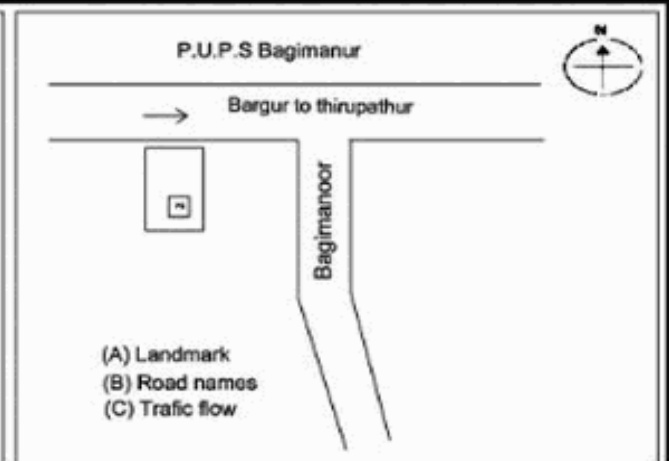

KRISHNAGIRI DISTRICT - கிருஷ்ணகிரி மாவட்டம்
52. Bargur Assembly Constituency - பர்கூர் சட்டமன்ற தொகுதி
108 - Panchayat Union Primary School, Jittobanapalli - 635 203
108 - ஊராட்சி ஒன்றிய துவக்கப்பள்ளி, ஜிட்டோபளப்பள்ளி - 635 203

52-பரகூர் சட்டமன்ற தொகுதி

வாக்காளர் பட்டியல் - 2018

பாகம் எண் 108

தொடர்ச்சி...

பிரிவு: 1-ஜெகதேவி (வ.கி) மற்றும் (ஊ) பாகிமானூர் வார்டு 2 , பின்கோடு : 635203

1	YQY0863134 வாக்காளர் பெயர்: சின்னதம்பி தந்தை பெயர்: துரைசாமி புதியபழைய வீட்டு எண்: na / - வயது: 61 இனம்: ஆண்	2	YQY0862888 வாக்காளர் பெயர்: பெருமாள் தந்தை பெயர்: முனுசாமி புதியபழைய வீட்டு எண்: na / - வயது: 50 இனம்: ஆண்	3	YQY0862961 வாக்காளர் பெயர்: திருமால் தந்தை பெயர்: முத்துமணி புதியபழைய வீட்டு எண்: na / - வயது: 45 இனம்: ஆண்
4	YQY0863001 வாக்காளர் பெயர்: சரசு கணவர் பெயர்: பெருமாள் புதியபழைய வீட்டு எண்: na / - வயது: 41 இனம்: பெண்	5	YQY0863050 வாக்காளர் பெயர்: கவிதா கணவர் பெயர்: சரவணன் புதியபழைய வீட்டு எண்: na / - வயது: 41 இனம்: பெண்	6	YQY0862912 வாக்காளர் பெயர்: சிற்றரசு தந்தை பெயர்: காவேரி புதியபழைய வீட்டு எண்: na / - வயது: 40 இனம்: ஆண்
7	YQY0862896 வாக்காளர் பெயர்: சரவணன் தந்தை பெயர்: கண்ணன் புதியபழைய வீட்டு எண்: na / - வயது: 40 இனம்: ஆண்	8	YQY0863027 வாக்காளர் பெயர்: ஜெயந்தி கணவர் பெயர்: கிருமால் புதியபழைய வீட்டு எண்: na / - வயது: 38 இனம்: பெண்	9	YQY0862763 வாக்காளர் பெயர்: செலிவி கணவர் பெயர்: தமையசெல்வன் புதியபழைய வீட்டு எண்: na / - வயது: 36 இனம்: பெண்
10	YQY0862755 வாக்காளர் பெயர்: கலைவணி கணவர் பெயர்: கோந்தராஜ புதியபழைய வீட்டு எண்: na / - வயது: 35 இனம்: பெண்	11	YQY0863142 வாக்காளர் பெயர்: மணமல்லி கணவர் பெயர்: மதையன் புதியபழைய வீட்டு எண்: na / - வயது: 35 இனம்: பெண்	12	YQY0862730 வாக்காளர் பெயர்: இளையராணி தந்தை பெயர்: கோவிந்தசாமி புதியபழைய வீட்டு எண்: na / - வயது: 33 இனம்: பெண்
13	YQY0862748 வாக்காளர் பெயர்: ஜெயலட்சுமி கணவர் பெயர்: பெருமாள் புதியபழைய வீட்டு எண்: na / - வயது: 33 இனம்: பெண்	14	YQY0862789 வாக்காளர் பெயர்: வினோத்குமார் தந்தை பெயர்: விஸ்வநாதன் புதியபழைய வீட்டு எண்: na / - வயது: 30 இனம்: ஆண்	15	YQY0862979 வாக்காளர் பெயர்: சத்தியனந்தன் தந்தை பெயர்: சம்பத் புதியபழைய வீட்டு எண்: na / - வயது: 30 இனம்: ஆண்
16	YQY0862953 வாக்காளர் பெயர்: வெங்கடாசாலம் தந்தை பெயர்: கோவிந்தசாமி புதியபழைய வீட்டு எண்: na / - வயது: 29 இனம்: ஆண்	17	YQY0862920 வாக்காளர் பெயர்: மணி தந்தை பெயர்: கண்ணன் புதியபழைய வீட்டு எண்: na / - வயது: 29 இனம்: ஆண்	18	YQY0862995 வாக்காளர் பெயர்: ஸ்ரீகாந்த் தந்தை பெயர்: காட்டுராஜா புதியபழைய வீட்டு எண்: na / - வயது: 29 இனம்: ஆண்
19	YQY0862722 வாக்காளர் பெயர்: வாணிஸ்ரீ தந்தை பெயர்: முருகேசன் புதியபழைய வீட்டு எண்: na / - வயது: 28 இனம்: பெண்	20	YQY0862706 வாக்காளர் பெயர்: சத்தியஸ்வாரி தந்தை பெயர்: மதியரசு புதியபழைய வீட்டு எண்: na / - வயது: 27 இனம்: பெண்	21	YQY0863092 வாக்காளர் பெயர்: ஜேமஸ் தந்தை பெயர்: தேவன் புதியபழைய வீட்டு எண்: na / - வயது: 26 இனம்: ஆண்
22	YQY0862664 வாக்காளர் பெயர்: ஜிவாந்தனி தந்தை பெயர்: விஸ்வநாதன் புதியபழைய வீட்டு எண்: na / - வயது: 26 இனம்: பெண்	23	YQY0862862 வாக்காளர் பெயர்: கலைமணி தந்தை பெயர்: நாராயணன் புதியபழைய வீட்டு எண்: na / - வயது: 26 இனம்: ஆண்	24	YQY0863068 வாக்காளர் பெயர்: சசிகலா கணவர் பெயர்: சுரேஷ் புதியபழைய வீட்டு எண்: na / - வயது: 25 இனம்: பெண்
25	YQY0863076 வாக்காளர் பெயர்: செல்வராணி கணவர் பெயர்: வேலு புதியபழைய வீட்டு எண்: na / - வயது: 25 இனம்: பெண்	26	YQY0863035 வாக்காளர் பெயர்: மகரஜோதி தந்தை பெயர்: அசோகன் புதியபழைய வீட்டு எண்: na / - வயது: 24 இனம்: பெண்	27	YQY0863043 வாக்காளர் பெயர்: திவ்யா தந்தை பெயர்: தரமன் புதியபழைய வீட்டு எண்: na / - வயது: 24 இனம்: பெண்
28	YQY0863019 வாக்காளர் பெயர்: சத்யா தந்தை பெயர்: முருகன் புதியபழைய வீட்டு எண்: na / - வயது: 24 இனம்: பெண்	29	YQY0862987 வாக்காளர் பெயர்: கிருஷ்ணமுர்த்தி தந்தை பெயர்: முருகன் புதியபழைய வீட்டு எண்: na / - வயது: 24 இனம்: ஆண்	30	YQY0862904 வாக்காளர் பெயர்: சிவாசக்கரத்தி தந்தை பெயர்: ஆறுமுகம் புதியபழைய வீட்டு எண்: na / - வயது: 24 இனம்: ஆண்