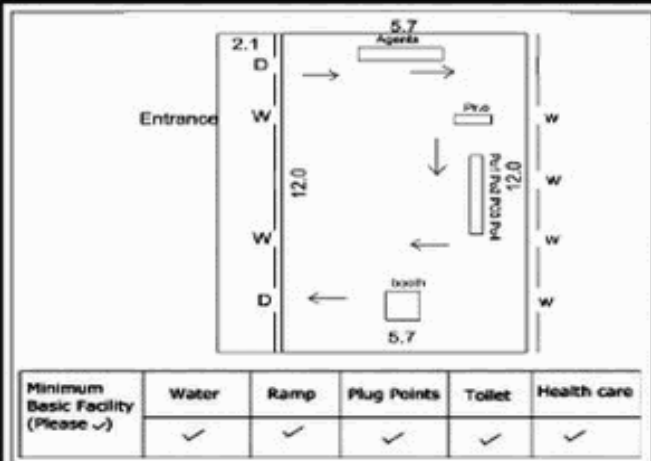

KRISHNAGIRI DISTRICT - கிருஷ்ணகிரி மாவட்டம்
52. Bargur Assembly Constituency - பர்கூர் சட்டமன்ற தொகுதி
108 - Panchayat Union Primary School, Jittobanapalli - 635 203
108 - ஊராட்சி ஒன்றிய துவக்கப்பள்ளி, ஜிட்டோபளப்பள்ளி - 635 203

52-பரகூர் சட்டமன்ற தொகுதி

வாக்காளர் பட்டியல் - 2018

பாகம் எண் 108

தொடர்ச்சி...

பிரிவு: 1-ஜெகதேவி (வ.கி) மற்றும் (ஊ) பாகிமானூர் வார்டு 2 , பின்கோடு : 635203

1	YQY0863134 வாக்காளர் பெயர்: சின்னதம்பி தந்தை பெயர்: துரைசாமி புதியபழைய வீட்டு எண்: na / - வயது: 61 இனம்: ஆண்	2	YQY0862888 வாக்காளர் பெயர்: பெருமாள் தந்தை பெயர்: முனுசாமி புதியபழைய வீட்டு எண்: na / - வயது: 50 இனம்: ஆண்	3	YQY0862961 வாக்காளர் பெயர்: திருமால் தந்தை பெயர்: முத்துமணி புதியபழைய வீட்டு எண்: na / - வயது: 45 இனம்: ஆண்
4	YQY0863001 வாக்காளர் பெயர்: சரசு கணவர் பெயர்: பெருமாள் புதியபழைய வீட்டு எண்: na / - வயது: 41 இனம்: பெண்	5	YQY0863050 வாக்காளர் பெயர்: கவிதா கணவர் பெயர்: சரவணன் புதியபழைய வீட்டு எண்: na / - வயது: 41 இனம்: பெண்	6	YQY0862912 வாக்காளர் பெயர்: சிற்றரசு தந்தை பெயர்: காவேரி புதியபழைய வீட்டு எண்: na / - வயது: 40 இனம்: ஆண்
7	YQY0862896 வாக்காளர் பெயர்: சரவணன் தந்தை பெயர்: கண்ணன் புதியபழைய வீட்டு எண்: na / - வயது: 40 இனம்: ஆண்	8	YQY0863027 வாக்காளர் பெயர்: ஜெயந்தி கணவர் பெயர்: கிருமால் புதியபழைய வீட்டு எண்: na / - வயது: 38 இனம்: பெண்	9	YQY0862763 வாக்காளர் பெயர்: செலிவி கணவர் பெயர்: தமையசெல்வன் புதியபழைய வீட்டு எண்: na / - வயது: 36 இனம்: பெண்
10	YQY0862755 வாக்காளர் பெயர்: கலைவணி கணவர் பெயர்: கோந்தராஜ புதியபழைய வீட்டு எண்: na / - வயது: 35 இனம்: பெண்	11	YQY0863142 வாக்காளர் பெயர்: மணமல்லி கணவர் பெயர்: மதையன் புதியபழைய வீட்டு எண்: na / - வயது: 35 இனம்: பெண்	12	YQY0862730 வாக்காளர் பெயர்: இளையராணி தந்தை பெயர்: கோவிந்தசாமி புதியபழைய வீட்டு எண்: na / - வயது: 33 இனம்: பெண்
13	YQY0862748 வாக்காளர் பெயர்: ஜெயலட்சுமி கணவர் பெயர்: பெருமாள் புதியபழைய வீட்டு எண்: na / - வயது: 33 இனம்: பெண்	14	YQY0862789 வாக்காளர் பெயர்: வினோத்குமார் தந்தை பெயர்: விஸ்வநாதன் புதியபழைய வீட்டு எண்: na / - வயது: 30 இனம்: ஆண்	15	YQY0862979 வாக்காளர் பெயர்: சத்தியனந்தன் தந்தை பெயர்: சம்பத் புதியபழைய வீட்டு எண்: na / - வயது: 30 இனம்: ஆண்
16	YQY0862953 வாக்காளர் பெயர்: வெங்கடாசாலம் தந்தை பெயர்: கோவிந்தசாமி புதியபழைய வீட்டு எண்: na / - வயது: 29 இனம்: ஆண்	17	YQY0862920 வாக்காளர் பெயர்: மணி தந்தை பெயர்: கண்ணன் புதியபழைய வீட்டு எண்: na / - வயது: 29 இனம்: ஆண்	18	YQY0862995 வாக்காளர் பெயர்: ஸ்ரீகாந்த் தந்தை பெயர்: காட்டுராஜா புதியபழைய வீட்டு எண்: na / - வயது: 29 இனம்: ஆண்
19	YQY0862722 வாக்காளர் பெயர்: வாணிஸ்ரீ தந்தை பெயர்: முருகேசன் புதியபழைய வீட்டு எண்: na / - வயது: 28 இனம்: பெண்	20	YQY0862706 வாக்காளர் பெயர்: சத்தியஸ்வாரி தந்தை பெயர்: மதியரசு புதியபழைய வீட்டு எண்: na / - வயது: 27 இனம்: பெண்	21	YQY0863092 வாக்காளர் பெயர்: ஜேமஸ் தந்தை பெயர்: தேவன் புதியபழைய வீட்டு எண்: na / - வயது: 26 இனம்: ஆண்
22	YQY0862664 வாக்காளர் பெயர்: ஜிவாந்தனி தந்தை பெயர்: விஸ்வநாதன் புதியபழைய வீட்டு எண்: na / - வயது: 26 இனம்: பெண்	23	YQY0862862 வாக்காளர் பெயர்: கலைமணி தந்தை பெயர்: நாராயணன் புதியபழைய வீட்டு எண்: na / - வயது: 26 இனம்: ஆண்	24	YQY0863068 வாக்காளர் பெயர்: சசிகலா கணவர் பெயர்: சுரேஷ் புதியபழைய வீட்டு எண்: na / - வயது: 25 இனம்: பெண்
25	YQY0863076 வாக்காளர் பெயர்: செல்வராணி கணவர் பெயர்: வேலு புதியபழைய வீட்டு எண்: na / - வயது: 25 இனம்: பெண்	26	YQY0863035 வாக்காளர் பெயர்: மகரஜோதி தந்தை பெயர்: அசோகன் புதியபழைய வீட்டு எண்: na / - வயது: 24 இனம்: பெண்	27	YQY0863043 வாக்காளர் பெயர்: திவ்யா தந்தை பெயர்: தரமன் புதியபழைய வீட்டு எண்: na / - வயது: 24 இனம்: பெண்
28	YQY0863019 வாக்காளர் பெயர்: சத்யா தந்தை பெயர்: முருகன் புதியபழைய வீட்டு எண்: na / - வயது: 24 இனம்: பெண்	29	YQY0862987 வாக்காளர் பெயர்: கிருஷ்ணமுர்த்தி தந்தை பெயர்: முருகன் புதியபழைய வீட்டு எண்: na / - வயது: 24 இனம்: ஆண்	30	YQY0862904 வாக்காளர் பெயர்: சிவாசக்கரத்தி தந்தை பெயர்: ஆறுமுகம் புதியபழைய வீட்டு எண்: na / - வயது: 24 இனம்: ஆண்