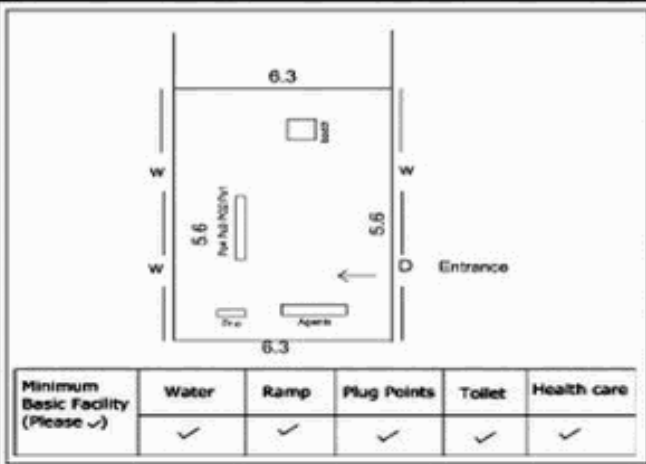

KRISHNAGIRI DISTRICT – கிருஷ்ணகிரி மாவட்டம்
52. Bargur Assembly Constituency – பரகூர் சட்டமன்ற தொகுதி
106 . Panchayat Union Primary School, Jagadevi - 635 203
106 . ஊராட்சி ஒன்றிய துவக்கப்பள்ளி, ஜோகதேவி - 635 203

52-பரகூர் சட்டமன்ற தொகுதி

வாக்காளர் பட்டியல் - 2018

பாகம் எண் 106

தொடர்ச்சி...

பிரிவு: 1-ஐகதேவி (ஊ) அம்பேத்கார் காலனி வார்டு 3, பின்கோடு : 635203

1	YQY0861203 வாக்காளர் பெயர்: சரசு கணவர் பெயர்: சீரம்மாள் புதியபழைய வீட்டு எண்: na / - வயது: 70 இனம்: பெண்	2	YQY0861229 வாக்காளர் பெயர்: ஞானமணி கணவர் பெயர்: சுப்பிரமணி புதியபழைய வீட்டு எண்: na / - வயது: 70 இனம்: பெண்	3	YQY0861195 வாக்காளர் பெயர்: மல்லிகா கணவர் பெயர்: பெருமாள் புதியபழைய வீட்டு எண்: na / - வயது: 42 இனம்: பெண்
4	YQY0861021 வாக்காளர் பெயர்: யசோதா கணவர் பெயர்: முனிராஜ் புதியபழைய வீட்டு எண்: na / - வயது: 42 இனம்: பெண்	5	YQY0861211 வாக்காளர் பெயர்: லட்சுமி கணவர் பெயர்: முருகன் புதியபழைய வீட்டு எண்: na / - வயது: 39 இனம்: பெண்	6	YQY0861039 வாக்காளர் பெயர்: நிஜாமுதின் கணவர் பெயர்: அனசர் புதியபழைய வீட்டு எண்: na / - வயது: 27 இனம்: பெண்
7	YQY0861047 வாக்காளர் பெயர்: அனந்தன் கணவர் பெயர்: கோவிந்தன் புதியபழைய வீட்டு எண்: na / - வயது: 27 இனம்: பெண்	8	YQY0861054 வாக்காளர் பெயர்: அருங்குமார் தந்தை பெயர்: ரவி புதியபழைய வீட்டு எண்: na / na வயது: 27 இனம்: ஆண்	9	YQY0861062 வாக்காளர் பெயர்: வெங்கடேசன் தந்தை பெயர்: கோவிந்தன் புதியபழைய வீட்டு எண்: na / na வயது: 27 இனம்: ஆண்
10	YQY0861179 வாக்காளர் பெயர்: ரோகினி தந்தை பெயர்: ரவி புதியபழைய வீட்டு எண்: na / - வயது: 23 இனம்: பெண்	11	YQY0861187 வாக்காளர் பெயர்: நதியா கணவர் பெயர்: சின்னசாமி புதியபழைய வீட்டு எண்: na / - வயது: 23 இனம்: பெண்	12	YQY0861013 வாக்காளர் பெயர்: செல்லமணி தந்தை பெயர்: செல்லராஜ் புதியபழைய வீட்டு எண்: na / - வயது: 23 இனம்: ஆண்
13	YQY0862334 வாக்காளர் பெயர்: சம்பத் தந்தை பெயர்: பெருமாள் புதியபழைய வீட்டு எண்: 1 / - வயது: 64 இனம்: ஆண்	14	YQY0862375 வாக்காளர் பெயர்: கோவிந்தன் தந்தை பெயர்: கரிபீரன் புதியபழைய வீட்டு எண்: 1 / - வயது: 61 இனம்: ஆண்	15	YQY0862557 வாக்காளர் பெயர்: சின்னசாமி தந்தை பெயர்: விராசாமி புதியபழைய வீட்டு எண்: 1 / - வயது: 60 இனம்: ஆண்
16	YQY0861336 வாக்காளர் பெயர்: பாப்பாம்மாள் கணவர் பெயர்: கோவிந்தராஜ் புதியபழைய வீட்டு எண்: 1 / - வயது: 51 இனம்: பெண்	17	YQY0862490 வாக்காளர் பெயர்: வெங்கடேசன் தந்தை பெயர்: சின்னபையன் புதியபழைய வீட்டு எண்: 1 / - வயது: 47 இனம்: ஆண்	18	YQY0862508 வாக்காளர் பெயர்: முருகன் தந்தை பெயர்: சின்னபையன் புதியபழைய வீட்டு எண்: 1 / - வயது: 47 இனம்: ஆண்
19	YQY0982744 வாக்காளர் பெயர்: ஜானிபாஷா தந்தை பெயர்: பாஷா புதியபழைய வீட்டு எண்: 1 / - வயது: 46 இனம்: ஆண்	20	YQY0982777 வாக்காளர் பெயர்: இப்ராகிம் தந்தை பெயர்: சையத்சாபிர் புதியபழைய வீட்டு எண்: 1 / - வயது: 45 இனம்: ஆண்	21	YQY0862474 வாக்காளர் பெயர்: ராஜேந்திரன் தந்தை பெயர்: பச்சையப்பன் புதியபழைய வீட்டு எண்: 1 / - வயது: 44 இனம்: ஆண்
22	YQY0862425 வாக்காளர் பெயர்: குமரேசன் தந்தை பெயர்: கண்ணன் புதியபழைய வீட்டு எண்: 1 / - வயது: 41 இனம்: ஆண்	23	YQY0862326 வாக்காளர் பெயர்: தவமணி தந்தை பெயர்: பெருமாள் புதியபழைய வீட்டு எண்: 1 / - வயது: 41 இனம்: ஆண்	24	YQY0862102 வாக்காளர் பெயர்: சுப்பிரமணி தந்தை பெயர்: சின்னபையன் புதியபழைய வீட்டு எண்: 1 / - வயது: 41 இனம்: ஆண்
25	YQY0861427 வாக்காளர் பெயர்: சந்திரா கணவர் பெயர்: அண்ணாமலை புதியபழைய வீட்டு எண்: 1 / - வயது: 41 இனம்: பெண்	26	YQY0861864 வாக்காளர் பெயர்: கண்ணம்மாள் கணவர் பெயர்: வெங்கடேசன் புதியபழைய வீட்டு எண்: 1 / - வயது: 41 இனம்: பெண்	27	YQY0862078 வாக்காளர் பெயர்: முனிராஜ் தந்தை பெயர்: முனியப்பா புதியபழைய வீட்டு எண்: 1 / - வயது: 40 இனம்: ஆண்
28	YQY0862409 வாக்காளர் பெயர்: அண்ணாமலை தந்தை பெயர்: சின்னு புதியபழைய வீட்டு எண்: 1 / - வயது: 40 இனம்: ஆண்	29	YQY0861948 வாக்காளர் பெயர்: அமுதா தந்தை பெயர்: மாதையன் புதியபழைய வீட்டு எண்: 1 / - வயது: 39 இனம்: பெண்	30	YQY0861955 வாக்காளர் பெயர்: சித்ரா தந்தை பெயர்: சக்திவேல் புதியபழைய வீட்டு எண்: 1 / - வயது: 39 இனம்: பெண்