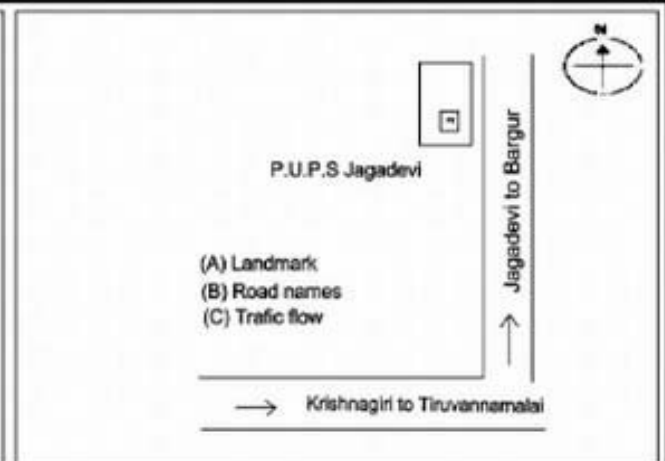

KRISHNAGIRI DISTRICT – கிருஷ்ணகிரி மாவட்டம்
52. Bargur Assembly Constituency – பர்கர் சட்டமன்ற தொகுதி
106 . Panchayat Union Primary School, Jagadevi - 635 203
106 . ஊராட்சி ஒன்றிய துவக்கப்பள்ளி, ஜோகதேவி - 635 203

52-பரகூர் சட்டமன்ற தொகுதி

வாக்காளர் பட்டியல் - 2017

பாகம் எண் 106

தொடர்ச்சி...

பிரிவு: 1-ஐகதேவி (ஊ) அம்பேத்கார் காலனி வார்டு 3, பின்கோடு : 635203

1	YQY0861203 வாக்காளர் பெயர்: சரசு கணவர் பெயர்: சீரம்மாள் புதிய/பழைய வீட்டு எண்: na / - வயது: 69 இனம்: பெண்	2	YQY0861229 வாக்காளர் பெயர்: ஞானமணி கணவர் பெயர்: சுப்பிரமணி புதிய/பழைய வீட்டு எண்: na / - வயது: 69 இனம்: பெண்	3	YQY0861195 வாக்காளர் பெயர்: மல்லிகா கணவர் பெயர்: பெருமாள் புதிய/பழைய வீட்டு எண்: na / - வயது: 41 இனம்: பெண்
4	YQY0861021 வாக்காளர் பெயர்: யசோதா கணவர் பெயர்: முனிராஜ் புதிய/பழைய வீட்டு எண்: na / - வயது: 41 இனம்: பெண்	5	YQY0861211 வாக்காளர் பெயர்: லட்சுமி கணவர் பெயர்: முருகன் புதிய/பழைய வீட்டு எண்: na / - வயது: 38 இனம்: பெண்	6	YQY0861039 வாக்காளர் பெயர்: நிஜாமுதின் கணவர் பெயர்: அனசர் புதிய/பழைய வீட்டு எண்: na / - வயது: 26 இனம்: பெண்
7	YQY0861047 வாக்காளர் பெயர்: அனந்தன் கணவர் பெயர்: கோவிந்தன் புதிய/பழைய வீட்டு எண்: na / - வயது: 26 இனம்: பெண்	8	YQY0861054 வாக்காளர் பெயர்: அருங்குமார் தந்தை பெயர்: ரவி புதிய/பழைய வீட்டு எண்: na / na வயது: 26 இனம்: ஆண்	9	YQY0861062 வாக்காளர் பெயர்: வெங்கடேசன் தந்தை பெயர்: கோவிந்தன் புதிய/பழைய வீட்டு எண்: na / na வயது: 26 இனம்: ஆண்
10	YQY0861179 வாக்காளர் பெயர்: ரோகினி தந்தை பெயர்: ரவி புதிய/பழைய வீட்டு எண்: na / - வயது: 22 இனம்: பெண்	11	YQY0861187 வாக்காளர் பெயர்: நதியா கணவர் பெயர்: சின்னசாமி புதிய/பழைய வீட்டு எண்: na / - வயது: 22 இனம்: பெண்	12	YQY0861013 வாக்காளர் பெயர்: செல்லமணி தந்தை பெயர்: செல்லராஜி புதிய/பழைய வீட்டு எண்: na / - வயது: 22 இனம்: ஆண்
13	YQY0862334 வாக்காளர் பெயர்: சம்பத் தந்தை பெயர்: பெருமாள் புதிய/பழைய வீட்டு எண்: 1 / - வயது: 63 இனம்: ஆண்	14	YQY0862375 வாக்காளர் பெயர்: கோவிந்தன் தந்தை பெயர்: கரிபீரன் புதிய/பழைய வீட்டு எண்: 1 / - வயது: 60 இனம்: ஆண்	15	YQY0862557 வாக்காளர் பெயர்: சின்னசாமி தந்தை பெயர்: விராசாமி புதிய/பழைய வீட்டு எண்: 1 / - வயது: 59 இனம்: ஆண்
16	YQY0861336 வாக்காளர் பெயர்: பாப்பாம்மாள் கணவர் பெயர்: கோவிந்தராஜ் புதிய/பழைய வீட்டு எண்: 1 / - வயது: 50 இனம்: பெண்	17	YQY0861849 வாக்காளர் பெயர்: ராஜம்மாள் கணவர் பெயர்: பச்சையப்பன் புதிய/பழைய வீட்டு எண்: 1 / - வயது: 50 இனம்: பெண்	18	YQY0862490 வாக்காளர் பெயர்: வெங்கடேசன் தந்தை பெயர்: சின்னபையன் புதிய/பழைய வீட்டு எண்: 1 / - வயது: 46 இனம்: ஆண்
19	YQY0862508 வாக்காளர் பெயர்: முருகன் தந்தை பெயர்: சின்னபையன் புதிய/பழைய வீட்டு எண்: 1 / - வயது: 46 இனம்: ஆண்	20	YQY0982744 வாக்காளர் பெயர்: ஜானியாஷா தந்தை பெயர்: பாஷா புதிய/பழைய வீட்டு எண்: 1 / - வயது: 45 இனம்: ஆண்	21	YQY0982777 வாக்காளர் பெயர்: இய்யாசாமி தந்தை பெயர்: சையத்தாபிர் புதிய/பழைய வீட்டு எண்: 1 / - வயது: 44 இனம்: ஆண்
22	YQY0862474 வாக்காளர் பெயர்: ராஜேந்திரன் தந்தை பெயர்: பச்சையப்பன் புதிய/பழைய வீட்டு எண்: 1 / - வயது: 43 இனம்: ஆண்	23	YQY0862177 வாக்காளர் பெயர்: வேலு தந்தை பெயர்: இரகவேந்திரன் புதிய/பழைய வீட்டு எண்: 1 / - வயது: 24 இனம்: ஆண்	24	YQY0862144 வாக்காளர் பெயர்: அஸ்ஸாம் தந்தை பெயர்: ஷானவாஸ் புதிய/பழைய வீட்டு எண்: 1 / - வயது: 24 இனம்: ஆண்
25	YQY0861369 வாக்காளர் பெயர்: மீனா கணவர் பெயர்: முருகன் புதிய/பழைய வீட்டு எண்: 1 / - வயது: 24 இனம்: பெண்	26	YQY0861393 வாக்காளர் பெயர்: சுந்தரி கணவர் பெயர்: பாபு புதிய/பழைய வீட்டு எண்: 1 / - வயது: 24 இனம்: பெண்	27	YQY0861344 வாக்காளர் பெயர்: ரமணி கணவர் பெயர்: ஜெயவேல் புதிய/பழைய வீட்டு எண்: 1 / - வயது: 23 இனம்: பெண்
28	YQY0861328 வாக்காளர் பெயர்: தீபா தந்தை பெயர்: நாகராஜ் புதிய/பழைய வீட்டு எண்: 1 / - வயது: 23 இனம்: பெண்	29	YQY0862128 வாக்காளர் பெயர்: தங்கவேல் தந்தை பெயர்: கோபல் புதிய/பழைய வீட்டு எண்: 1 / - வயது: 23 இனம்: ஆண்	30	YQY0862243 வாக்காளர் பெயர்: சிவா தந்தை பெயர்: கோவிந்தராஜ் புதிய/பழைய வீட்டு எண்: 1 / - வயது: 23 இனம்: ஆண்