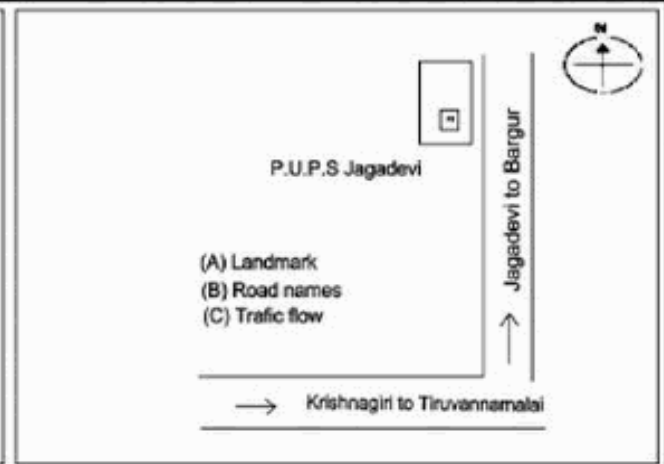

KRISHNAGIRI DISTRICT – கிருஷ்ணகிரி மாவட்டம்
52. Bargur Assembly Constituency – பரகூர் சட்டமன்ற தொகுதி
106 . Panchayat Union Primary School, Jagadevi - 635 203
106 . ஊராட்சி ஒன்றிய துவக்கப்பள்ளி, ஜோகதேவி - 635 203

52-பரகூர் சட்டமன்ற தொகுதி

வாக்காளர் பட்டியல் - 2018

பாகம் எண் 106

தொடர்ச்சி...

பிரிவு: 1-ஐகதேவி (ஊ) அம்பேத்கார் காலனி வார்டு 3, பின்கோடு : 635203

1	YQY0861203 வாக்காளர் பெயர்: சரசு கணவர் பெயர்: சீரம்மாள் புதியபழைய வீட்டு எண்: na / - வயது: 70 இனம்: பெண்	2	YQY0861229 வாக்காளர் பெயர்: ஞானமணி கணவர் பெயர்: சுப்பிரமணி புதியபழைய வீட்டு எண்: na / - வயது: 70 இனம்: பெண்	3	YQY0861195 வாக்காளர் பெயர்: மல்லிகா கணவர் பெயர்: பெருமாள் புதியபழைய வீட்டு எண்: na / - வயது: 42 இனம்: பெண்
4	YQY0861021 வாக்காளர் பெயர்: யசோதா கணவர் பெயர்: முனிராஜ் புதியபழைய வீட்டு எண்: na / - வயது: 42 இனம்: பெண்	5	YQY0861211 வாக்காளர் பெயர்: லட்சுமி கணவர் பெயர்: முருகன் புதியபழைய வீட்டு எண்: na / - வயது: 39 இனம்: பெண்	6	YQY0861039 வாக்காளர் பெயர்: நிஜாமுதின் கணவர் பெயர்: அனசர் புதியபழைய வீட்டு எண்: na / - வயது: 27 இனம்: பெண்
7	YQY0861047 வாக்காளர் பெயர்: அனந்தன் கணவர் பெயர்: கோவிந்தன் புதியபழைய வீட்டு எண்: na / - வயது: 27 இனம்: பெண்	8	YQY0861054 வாக்காளர் பெயர்: அருங்குமார் தந்தை பெயர்: ரவி புதியபழைய வீட்டு எண்: na / na வயது: 27 இனம்: ஆண்	9	YQY0861062 வாக்காளர் பெயர்: வெங்கடேசன் தந்தை பெயர்: கோவிந்தன் புதியபழைய வீட்டு எண்: na / na வயது: 27 இனம்: ஆண்
10	YQY0861179 வாக்காளர் பெயர்: ரோகினி தந்தை பெயர்: ரவி புதியபழைய வீட்டு எண்: na / - வயது: 23 இனம்: பெண்	11	YQY0861187 வாக்காளர் பெயர்: நதியா கணவர் பெயர்: சின்னசாமி புதியபழைய வீட்டு எண்: na / - வயது: 23 இனம்: பெண்	12	YQY0861013 வாக்காளர் பெயர்: செல்லமணி தந்தை பெயர்: செல்லராஜ் புதியபழைய வீட்டு எண்: na / - வயது: 23 இனம்: ஆண்
13	YQY0862334 வாக்காளர் பெயர்: சம்பத் தந்தை பெயர்: பெருமாள் புதியபழைய வீட்டு எண்: 1 / - வயது: 64 இனம்: ஆண்	14	YQY0862375 வாக்காளர் பெயர்: கோவிந்தன் தந்தை பெயர்: கரிபீரன் புதியபழைய வீட்டு எண்: 1 / - வயது: 61 இனம்: ஆண்	15	YQY0862557 வாக்காளர் பெயர்: சின்னசாமி தந்தை பெயர்: விராசாமி புதியபழைய வீட்டு எண்: 1 / - வயது: 60 இனம்: ஆண்
16	YQY0861336 வாக்காளர் பெயர்: பாப்பாம்மாள் கணவர் பெயர்: கோவிந்தராஜ் புதியபழைய வீட்டு எண்: 1 / - வயது: 51 இனம்: பெண்	17	YQY0862490 வாக்காளர் பெயர்: வெங்கடேசன் தந்தை பெயர்: சின்னபையன் புதியபழைய வீட்டு எண்: 1 / - வயது: 47 இனம்: ஆண்	18	YQY0862508 வாக்காளர் பெயர்: முருகன் தந்தை பெயர்: சின்னபையன் புதியபழைய வீட்டு எண்: 1 / - வயது: 47 இனம்: ஆண்
19	YQY0982744 வாக்காளர் பெயர்: ஜானிபாஷா தந்தை பெயர்: பாஷா புதியபழைய வீட்டு எண்: 1 / - வயது: 46 இனம்: ஆண்	20	YQY0982777 வாக்காளர் பெயர்: இப்ராகிம் தந்தை பெயர்: சையத்சாபிர் புதியபழைய வீட்டு எண்: 1 / - வயது: 45 இனம்: ஆண்	21	YQY0862474 வாக்காளர் பெயர்: ராஜேந்திரன் தந்தை பெயர்: பச்சையப்பன் புதியபழைய வீட்டு எண்: 1 / - வயது: 44 இனம்: ஆண்
22	YQY0862425 வாக்காளர் பெயர்: குமரேசன் தந்தை பெயர்: கண்ணன் புதியபழைய வீட்டு எண்: 1 / - வயது: 41 இனம்: ஆண்	23	YQY0862326 வாக்காளர் பெயர்: தவமணி தந்தை பெயர்: பெருமாள் புதியபழைய வீட்டு எண்: 1 / - வயது: 41 இனம்: ஆண்	24	YQY0862102 வாக்காளர் பெயர்: சுப்பிரமணி தந்தை பெயர்: சின்னபையன் புதியபழைய வீட்டு எண்: 1 / - வயது: 41 இனம்: ஆண்
25	YQY0861427 வாக்காளர் பெயர்: சந்திரா கணவர் பெயர்: அண்ணாமலை புதியபழைய வீட்டு எண்: 1 / - வயது: 41 இனம்: பெண்	26	YQY0861864 வாக்காளர் பெயர்: கண்ணம்மாள் கணவர் பெயர்: வெங்கடேசன் புதியபழைய வீட்டு எண்: 1 / - வயது: 41 இனம்: பெண்	27	YQY0862078 வாக்காளர் பெயர்: முனிராஜ் தந்தை பெயர்: முனியப்பா புதியபழைய வீட்டு எண்: 1 / - வயது: 40 இனம்: ஆண்
28	YQY0862409 வாக்காளர் பெயர்: அண்ணாமலை தந்தை பெயர்: சின்னு புதியபழைய வீட்டு எண்: 1 / - வயது: 40 இனம்: ஆண்	29	YQY0861948 வாக்காளர் பெயர்: அமுதா தந்தை பெயர்: மாதையன் புதியபழைய வீட்டு எண்: 1 / - வயது: 39 இனம்: பெண்	30	YQY0861955 வாக்காளர் பெயர்: சித்ரா தந்தை பெயர்: சக்திவேல் புதியபழைய வீட்டு எண்: 1 / - வயது: 39 இனம்: பெண்