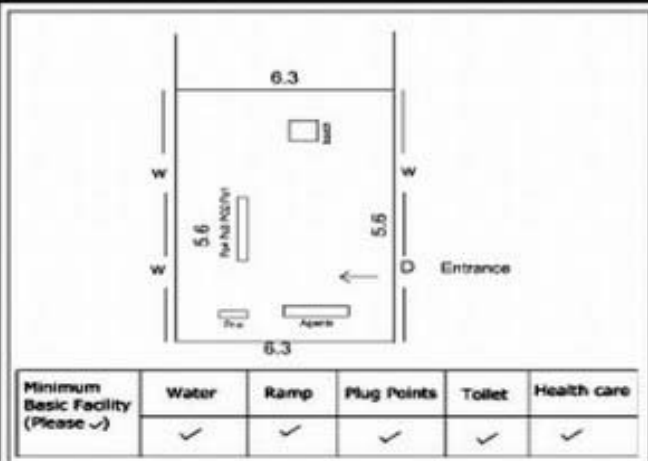

KRISHNAGIRI DISTRICT – கிருஷ்ணகிரி மாவட்டம்
52. Bargur Assembly Constituency – பர்கர் சட்டமன்ற தொகுதி
106 . Panchayat Union Primary School, Jagadevi - 635 203
106 . ஊராட்சி ஒன்றிய துவக்கப்பள்ளி, ஜோகதேவி - 635 203

52-பரகூர் சட்டமன்ற தொகுதி

வாக்காளர் பட்டியல் - 2017

பாகம் எண் 106

தொடர்ச்சி...

பிரிவு: 1-ஐகதேவி (ஊ) அம்பேத்கார் காலனி வார்டு 3, பின்கோடு : 635203

1	YQY0861203 வாக்காளர் பெயர்: சரசு கணவர் பெயர்: சீரம்மாள் புதிய/பழைய வீட்டு எண்: na / - வயது: 69 இனம்: பெண்	2	YQY0861229 வாக்காளர் பெயர்: ஞானமணி கணவர் பெயர்: சுப்பிரமணி புதிய/பழைய வீட்டு எண்: na / - வயது: 69 இனம்: பெண்	3	YQY0861195 வாக்காளர் பெயர்: மல்லிகா கணவர் பெயர்: பெருமாள் புதிய/பழைய வீட்டு எண்: na / - வயது: 41 இனம்: பெண்
4	YQY0861021 வாக்காளர் பெயர்: யசோதா கணவர் பெயர்: முனிராஜ் புதிய/பழைய வீட்டு எண்: na / - வயது: 41 இனம்: பெண்	5	YQY0861211 வாக்காளர் பெயர்: லட்சுமி கணவர் பெயர்: முருகன் புதிய/பழைய வீட்டு எண்: na / - வயது: 38 இனம்: பெண்	6	YQY0861039 வாக்காளர் பெயர்: நிஜாமுதின் கணவர் பெயர்: அனசர் புதிய/பழைய வீட்டு எண்: na / - வயது: 26 இனம்: பெண்
7	YQY0861047 வாக்காளர் பெயர்: அனந்தன் கணவர் பெயர்: கோவிந்தன் புதிய/பழைய வீட்டு எண்: na / - வயது: 26 இனம்: பெண்	8	YQY0861054 வாக்காளர் பெயர்: அருங்குமார் தந்தை பெயர்: ரவி புதிய/பழைய வீட்டு எண்: na / na வயது: 26 இனம்: ஆண்	9	YQY0861062 வாக்காளர் பெயர்: வெங்கடேசன் தந்தை பெயர்: கோவிந்தன் புதிய/பழைய வீட்டு எண்: na / na வயது: 26 இனம்: ஆண்
10	YQY0861179 வாக்காளர் பெயர்: ரோகினி தந்தை பெயர்: ரவி புதிய/பழைய வீட்டு எண்: na / - வயது: 22 இனம்: பெண்	11	YQY0861187 வாக்காளர் பெயர்: நதியா கணவர் பெயர்: சின்னசாமி புதிய/பழைய வீட்டு எண்: na / - வயது: 22 இனம்: பெண்	12	YQY0861013 வாக்காளர் பெயர்: செல்லமணி தந்தை பெயர்: செல்லராஜி புதிய/பழைய வீட்டு எண்: na / - வயது: 22 இனம்: ஆண்
13	YQY0862334 வாக்காளர் பெயர்: சம்பத் தந்தை பெயர்: பெருமாள் புதிய/பழைய வீட்டு எண்: 1 / - வயது: 63 இனம்: ஆண்	14	YQY0862375 வாக்காளர் பெயர்: கோவிந்தன் தந்தை பெயர்: கரிபீரன் புதிய/பழைய வீட்டு எண்: 1 / - வயது: 60 இனம்: ஆண்	15	YQY0862557 வாக்காளர் பெயர்: சின்னசாமி தந்தை பெயர்: விராசாமி புதிய/பழைய வீட்டு எண்: 1 / - வயது: 59 இனம்: ஆண்
16	YQY0861336 வாக்காளர் பெயர்: பாப்பாம்மாள் கணவர் பெயர்: கோவிந்தராஜ் புதிய/பழைய வீட்டு எண்: 1 / - வயது: 50 இனம்: பெண்	17	YQY0861849 வாக்காளர் பெயர்: ராஜம்மாள் கணவர் பெயர்: பச்சையப்பன் புதிய/பழைய வீட்டு எண்: 1 / - வயது: 50 இனம்: பெண்	18	YQY0862490 வாக்காளர் பெயர்: வெங்கடேசன் தந்தை பெயர்: சின்னபையன் புதிய/பழைய வீட்டு எண்: 1 / - வயது: 46 இனம்: ஆண்
19	YQY0862508 வாக்காளர் பெயர்: முருகன் தந்தை பெயர்: சின்னபையன் புதிய/பழைய வீட்டு எண்: 1 / - வயது: 46 இனம்: ஆண்	20	YQY0982744 வாக்காளர் பெயர்: ஜானியாஷா தந்தை பெயர்: பாஷா புதிய/பழைய வீட்டு எண்: 1 / - வயது: 45 இனம்: ஆண்	21	YQY0982777 வாக்காளர் பெயர்: இய்யாசாமி தந்தை பெயர்: சையத்தாபிர் புதிய/பழைய வீட்டு எண்: 1 / - வயது: 44 இனம்: ஆண்
22	YQY0862474 வாக்காளர் பெயர்: ராஜேந்திரன் தந்தை பெயர்: பச்சையப்பன் புதிய/பழைய வீட்டு எண்: 1 / - வயது: 43 இனம்: ஆண்	23	YQY0862177 வாக்காளர் பெயர்: வேலு தந்தை பெயர்: இரகவேந்திரன் புதிய/பழைய வீட்டு எண்: 1 / - வயது: 24 இனம்: ஆண்	24	YQY0862144 வாக்காளர் பெயர்: அஸ்ஸாம் தந்தை பெயர்: ஷானவாஸ் புதிய/பழைய வீட்டு எண்: 1 / - வயது: 24 இனம்: ஆண்
25	YQY0861369 வாக்காளர் பெயர்: மீனா கணவர் பெயர்: முருகன் புதிய/பழைய வீட்டு எண்: 1 / - வயது: 24 இனம்: பெண்	26	YQY0861393 வாக்காளர் பெயர்: சுந்தரி கணவர் பெயர்: பாபு புதிய/பழைய வீட்டு எண்: 1 / - வயது: 24 இனம்: பெண்	27	YQY0861344 வாக்காளர் பெயர்: ரமணி கணவர் பெயர்: ஜெயவேல் புதிய/பழைய வீட்டு எண்: 1 / - வயது: 23 இனம்: பெண்
28	YQY0861328 வாக்காளர் பெயர்: தீபா தந்தை பெயர்: நாகராஜ் புதிய/பழைய வீட்டு எண்: 1 / - வயது: 23 இனம்: பெண்	29	YQY0862128 வாக்காளர் பெயர்: தங்கவேல் தந்தை பெயர்: கோபல் புதிய/பழைய வீட்டு எண்: 1 / - வயது: 23 இனம்: ஆண்	30	YQY0862243 வாக்காளர் பெயர்: சிவா தந்தை பெயர்: கோவிந்தராஜ் புதிய/பழைய வீட்டு எண்: 1 / - வயது: 23 இனம்: ஆண்