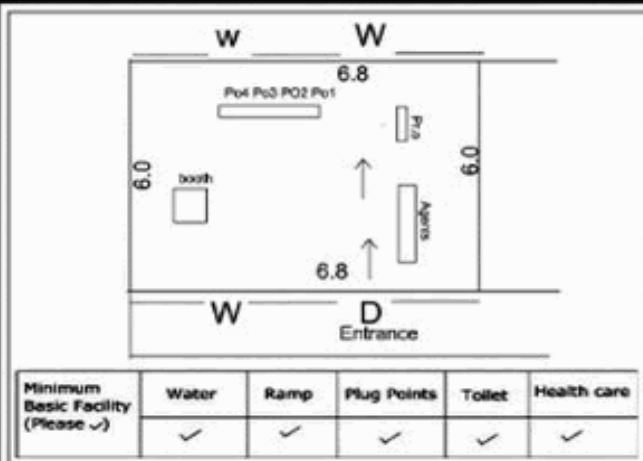

KRISHNAGIRI DISTRICT – கிருஷ்ணகிரி மாவட்டம்
52. Bargur Assembly Constituency – பர்கர் சட்டமன்ற தொகுதி
90 . Panchayat Union Primary School, Marudhepalli - 635 108
90 . ஊராட்சி ஒன்றிய துவக்கப்பள்ளி, மருதீதப்பள்ளி - 635 108

52-பரகூர் சட்டமன்ற தொகுதி

வாக்காளர் பட்டியல் - 2017

பாகம் எண் 90

தொடர்ச்சி...

பிரிவு: 1-ஒரப்பம் (வ.கி) மற்றும் (ஊ) மருதேப்பள்ளி வார்டு 2, பின்கோடு : 635108

1	YQY0854406 வாக்காளர் பெயர்: திம்மியம்மாள் கணவர் பெயர்: கெஜ்ஜியப்பன் புதியபழைய வீட்டு எண்: 1/- வயது: 63 இனம்: பெண்	2	YQY0854323 வாக்காளர் பெயர்: கெளரி கணவர் பெயர்: முனியப்பன் புதியபழைய வீட்டு எண்: 1/- வயது: 56 இனம்: பெண்	3	YQY0854281 வாக்காளர் பெயர்: திருப்பதி தந்தை பெயர்: திருப்பதி புதியபழைய வீட்டு எண்: 1/- வயது: 56 இனம்: ஆண்
4	YQY0854372 வாக்காளர் பெயர்: முனியப்பன் தந்தை பெயர்: சிப்பாய் புதியபழைய வீட்டு எண்: 1/- வயது: 53 இனம்: ஆண்	5	YQY0854489 வாக்காளர் பெயர்: குள்ளம்மாள் கணவர் பெயர்: கிருஷ்ணன் புதியபழைய வீட்டு எண்: 1/- வயது: 52 இனம்: பெண்	6	YQY0854356 வாக்காளர் பெயர்: சுதாகர் தந்தை பெயர்: கோவிந்தசாமி புதியபழைய வீட்டு எண்: 1/- வயது: 44 இனம்: ஆண்
7	YQY0854331 வாக்காளர் பெயர்: சின்னப்பாப்பா கணவர் பெயர்: முனிராஜ் புதியபழைய வீட்டு எண்: 1/- வயது: 41 இனம்: பெண்	8	YQY0854398 வாக்காளர் பெயர்: சித்ரா கணவர் பெயர்: கெஜ்ஜியப்பன் புதியபழைய வீட்டு எண்: 1/- வயது: 39 இனம்: பெண்	9	YQY0692236 வாக்காளர் பெயர்: முருகேசன் தந்தை பெயர்: ராமன் புதியபழைய வீட்டு எண்: 1/- வயது: 37 இனம்: ஆண்
10	YQY0777136 வாக்காளர் பெயர்: சுப்பிரமணி தந்தை பெயர்: கணப்பள்ளி புதியபழைய வீட்டு எண்: 1/NA வயது: 36 இனம்: ஆண்	11	YQY1069384 வாக்காளர் பெயர்: செல்வி கணவர் பெயர்: சேகர் புதியபழைய வீட்டு எண்: 1/2-25B வயது: 22 இனம்: பெண்	12	YQY1069392 வாக்காளர் பெயர்: தட்சாயினி கணவர் பெயர்: சரவணன் புதியபழைய வீட்டு எண்: 1/2-37 வயது: 22 இனம்: பெண்
13	YQY1069327 வாக்காளர் பெயர்: வாசுகி தந்தை பெயர்: திருப்பதி புதியபழைய வீட்டு எண்: 1/2-33/NA வயது: 22 இனம்: பெண்	14	YQY0854380 வாக்காளர் பெயர்: முனியம்மாள் கணவர் பெயர்: முனிசாமி புதியபழைய வீட்டு எண்: 1/- வயது: 74 இனம்: பெண்	15	YQY0854463 வாக்காளர் பெயர்: முனியம்மாள் தந்தை பெயர்: கணப்பள்ளி புதியபழைய வீட்டு எண்: 1/- வயது: 65 இனம்: பெண்
16	YQY0854521 வாக்காளர் பெயர்: முனிராஜ் கணவர் பெயர்: கணப்பள்ளி புதியபழைய வீட்டு எண்: 1/- வயது: 65 இனம்: பெண்	17	YQY1069186 வாக்காளர் பெயர்: திருப்பதி தந்தை பெயர்: முனியப்பன் புதியபழைய வீட்டு எண்: 1/3-112-NA வயது: 44 இனம்: ஆண்	18	YQY1069210 வாக்காளர் பெயர்: திருப்பதி தந்தை பெயர்: திருப்பதி புதியபழைய வீட்டு எண்: 1/- வயது: 21 இனம்: ஆண்
19	YQY1069160 வாக்காளர் பெயர்: சந்தேஷ் தந்தை பெயர்: நாராயணன் புதியபழைய வீட்டு எண்: 1/NA வயது: 21 இனம்: ஆண்	20	YQY1069251 வாக்காளர் பெயர்: இளவரசன் தந்தை பெயர்: மணி புதியபழைய வீட்டு எண்: 1/2-36/NA வயது: 20 இனம்: ஆண்	21	YQY1069269 வாக்காளர் பெயர்: வேணுகோபால் தந்தை பெயர்: முனியப்பன் புதியபழைய வீட்டு எண்: 1/2-187/NA வயது: 20 இனம்: ஆண்
22	YQY1069319 வாக்காளர் பெயர்: அணிதா தந்தை பெயர்: சுப்பிரமணி புதியபழைய வீட்டு எண்: 1/2-4A வயது: 20 இனம்: பெண்	23	YQY1069236 வாக்காளர் பெயர்: கிருஷ்ணன் தந்தை பெயர்: கோவிந்தராஜ் புதியபழைய வீட்டு எண்: 1/2-190/NA வயது: 21 இனம்: ஆண்	24	YQY1069335 வாக்காளர் பெயர்: மாதா தந்தை பெயர்: முனிரத்தினம் புதியபழைய வீட்டு எண்: 1/2-20E/NA வயது: 37 இனம்: பெண்
25	YQY1069228 வாக்காளர் பெயர்: ரவி தந்தை பெயர்: சின்னசாமி புதியபழைய வீட்டு எண்: 1/2-91/na வயது: 35 இனம்: ஆண்	26	YQY1069301 வாக்காளர் பெயர்: மேகலா கணவர் பெயர்: ரவி புதியபழைய வீட்டு எண்: 1/2-91/NA வயது: 31 இனம்: பெண்	27	YQY1069202 வாக்காளர் பெயர்: மூர்த்தி தந்தை பெயர்: சேட்டு புதியபழைய வீட்டு எண்: 1/- வயது: 21 இனம்: ஆண்
28	YQY1069244 வாக்காளர் பெயர்: சிவசங்கர் தந்தை பெயர்: மணி புதியபழைய வீட்டு எண்: 1/2-97 வயது: 29 இனம்: ஆண்	29	YQY1069178 வாக்காளர் பெயர்: மூர்த்தி தந்தை பெயர்: சுப்பிரமணி புதியபழைய வீட்டு எண்: 1/2-4A வயது: 23 இனம்: ஆண்	30	YQY1069194 வாக்காளர் பெயர்: வெங்கடேசன் தாய் பெயர்: லட்சுமி புதியபழைய வீட்டு எண்: 1/2-59-NA வயது: 22 இனம்: ஆண்