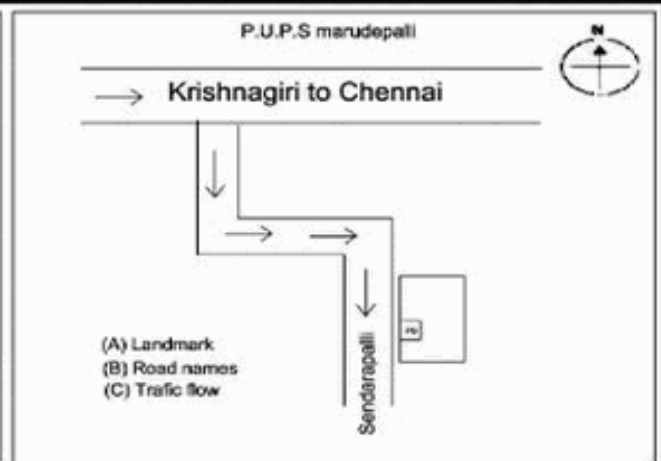

KRISHNAGIRI DISTRICT – கிருஷ்ணகிரி மாவட்டம்
52. Bargur Assembly Constituency – பர்கர் சட்டமன்ற தொகுதி
90 . Panchayat Union Primary School, Marudhepalli - 635 108
90 . ஊராட்சி ஒன்றிய துவக்கப்பள்ளி, மருதீதப்பள்ளி - 635 108

52-பரகூர் சட்டமன்ற தொகுதி

வாக்காளர் பட்டியல் - 2017

பாகம் எண் 90

தொடர்ச்சி...

பிரிவு: 1-ஒரப்பம் (வ.கி) மற்றும் (ஊ) மருதேப்பள்ளி வார்டு 2, பின்கோடு : 635108

1	YQY0854406 வாக்காளர் பெயர்: திம்மியம்மாள் கணவர் பெயர்: கெஜ்ஜியப்பன் புதியபழைய வீட்டு எண்: 1/- வயது: 63 இனம்: பெண்	2	YQY0854323 வாக்காளர் பெயர்: கெளரி கணவர் பெயர்: முனியப்பன் புதியபழைய வீட்டு எண்: 1/- வயது: 56 இனம்: பெண்	3	YQY0854281 வாக்காளர் பெயர்: திருப்பதி தந்தை பெயர்: திருப்பதி புதியபழைய வீட்டு எண்: 1/- வயது: 56 இனம்: ஆண்
4	YQY0854372 வாக்காளர் பெயர்: முனியப்பன் தந்தை பெயர்: சிப்பாய் புதியபழைய வீட்டு எண்: 1/- வயது: 53 இனம்: ஆண்	5	YQY0854489 வாக்காளர் பெயர்: குள்ளம்மாள் கணவர் பெயர்: கிருஷ்ணன் புதியபழைய வீட்டு எண்: 1/- வயது: 52 இனம்: பெண்	6	YQY0854356 வாக்காளர் பெயர்: சுதாகர் தந்தை பெயர்: கோவிந்தசாமி புதியபழைய வீட்டு எண்: 1/- வயது: 44 இனம்: ஆண்
7	YQY0854331 வாக்காளர் பெயர்: சின்னப்பாப்பா கணவர் பெயர்: முனிராஜ் புதியபழைய வீட்டு எண்: 1/- வயது: 41 இனம்: பெண்	8	YQY0854398 வாக்காளர் பெயர்: சித்ரா கணவர் பெயர்: கெஜ்ஜியப்பன் புதியபழைய வீட்டு எண்: 1/- வயது: 39 இனம்: பெண்	9	YQY0692236 வாக்காளர் பெயர்: முருகேசன் தந்தை பெயர்: ராமன் புதியபழைய வீட்டு எண்: 1/- வயது: 37 இனம்: ஆண்
10	YQY0777136 வாக்காளர் பெயர்: சுப்பிரமணி தந்தை பெயர்: கணப்பள்ளி புதியபழைய வீட்டு எண்: 1/NA வயது: 36 இனம்: ஆண்	11	YQY1069384 வாக்காளர் பெயர்: செல்வி கணவர் பெயர்: சேகர் புதியபழைய வீட்டு எண்: 1/2-25B வயது: 22 இனம்: பெண்	12	YQY1069392 வாக்காளர் பெயர்: தட்சாயினி கணவர் பெயர்: சரவணன் புதியபழைய வீட்டு எண்: 1/2-37 வயது: 22 இனம்: பெண்
13	YQY1069327 வாக்காளர் பெயர்: வாசுகி தந்தை பெயர்: திருப்பதி புதியபழைய வீட்டு எண்: 1/2-33/NA வயது: 22 இனம்: பெண்	14	YQY0854380 வாக்காளர் பெயர்: முனியம்மாள் கணவர் பெயர்: முனிசாமி புதியபழைய வீட்டு எண்: 1/- வயது: 74 இனம்: பெண்	15	YQY0854463 வாக்காளர் பெயர்: முனியம்மாள் தந்தை பெயர்: கணப்பள்ளி புதியபழைய வீட்டு எண்: 1/- வயது: 65 இனம்: பெண்
16	YQY0854521 வாக்காளர் பெயர்: முனிராஜ் கணவர் பெயர்: கணப்பள்ளி புதியபழைய வீட்டு எண்: 1/- வயது: 65 இனம்: பெண்	17	YQY1069186 வாக்காளர் பெயர்: திருப்பதி தந்தை பெயர்: முனியப்பன் புதியபழைய வீட்டு எண்: 1/3-112-NA வயது: 44 இனம்: ஆண்	18	YQY1069210 வாக்காளர் பெயர்: திருப்பதி தந்தை பெயர்: திருப்பதி புதியபழைய வீட்டு எண்: 1/- வயது: 21 இனம்: ஆண்
19	YQY1069160 வாக்காளர் பெயர்: சந்தேஷ் தந்தை பெயர்: நாராயணன் புதியபழைய வீட்டு எண்: 1/NA வயது: 21 இனம்: ஆண்	20	YQY1069251 வாக்காளர் பெயர்: இளவரசன் தந்தை பெயர்: மணி புதியபழைய வீட்டு எண்: 1/2-36/NA வயது: 20 இனம்: ஆண்	21	YQY1069269 வாக்காளர் பெயர்: வேணுகோபால் தந்தை பெயர்: முனியப்பன் புதியபழைய வீட்டு எண்: 1/2-187/NA வயது: 20 இனம்: ஆண்
22	YQY1069319 வாக்காளர் பெயர்: அணிதா தந்தை பெயர்: சுப்பிரமணி புதியபழைய வீட்டு எண்: 1/2-4A வயது: 20 இனம்: பெண்	23	YQY1069236 வாக்காளர் பெயர்: கிருஷ்ணன் தந்தை பெயர்: கோவிந்தராஜ் புதியபழைய வீட்டு எண்: 1/2-190/NA வயது: 21 இனம்: ஆண்	24	YQY1069335 வாக்காளர் பெயர்: மாதா தந்தை பெயர்: முனிரத்தினம் புதியபழைய வீட்டு எண்: 1/2-20E/NA வயது: 37 இனம்: பெண்
25	YQY1069228 வாக்காளர் பெயர்: ரவி தந்தை பெயர்: சின்னசாமி புதியபழைய வீட்டு எண்: 1/2-91/na வயது: 35 இனம்: ஆண்	26	YQY1069301 வாக்காளர் பெயர்: மேகலா கணவர் பெயர்: ரவி புதியபழைய வீட்டு எண்: 1/2-91/NA வயது: 31 இனம்: பெண்	27	YQY1069202 வாக்காளர் பெயர்: மூர்த்தி தந்தை பெயர்: சேட்டு புதியபழைய வீட்டு எண்: 1/- வயது: 21 இனம்: ஆண்
28	YQY1069244 வாக்காளர் பெயர்: சிவசங்கர் தந்தை பெயர்: மணி புதியபழைய வீட்டு எண்: 1/2-97 வயது: 29 இனம்: ஆண்	29	YQY1069178 வாக்காளர் பெயர்: மூர்த்தி தந்தை பெயர்: சுப்பிரமணி புதியபழைய வீட்டு எண்: 1/2-4A வயது: 23 இனம்: ஆண்	30	YQY1069194 வாக்காளர் பெயர்: வெங்கடேசன் தாய் பெயர்: லட்சுமி புதியபழைய வீட்டு எண்: 1/2-59-NA வயது: 22 இனம்: ஆண்