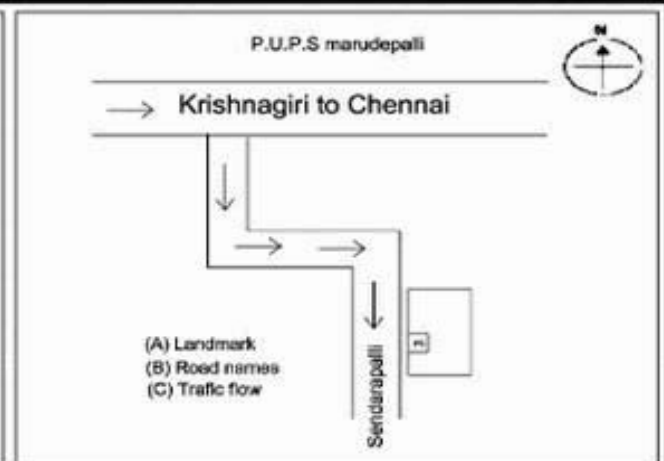

KRISHNAGIRI DISTRICT – கிருஷ்ணகிரி மாவட்டம்
52. Bargur Assembly Constituency – பர்கர் சட்டமன்ற தொகுதி
89. Panchayat Union Primary School, Marudhepalli - 635 108
89. ஊராட்சி ஒன்றிய துவக்கப்பள்ளி, மருதேப்பள்ளி - 635 108

52-பரகூர் சட்டமன்ற தொகுதி

வாக்காளர் பட்டியல் - 2017

பாகம் எண் 89

தொடர்ச்சி...

பிரிவு: 1-ஓரப்பம் (வ.கி) மற்றும் (ஊ) கனிக்காரன் கொட்டாய் வார்டு 1, பின்கோடு : 635108

1	YQY1181296 வாக்காளர் பெயர்: ஈஸ்வரி கணவர் பெயர்: திருப்பதி புதியபழைய வீட்டு எண்: 1/- வயது: 26 இனம்: பெண்	2	YQY0606962 வாக்காளர் பெயர்: முருகம்மாள் தந்தை பெயர்: கோவிந்தன் புதியபழைய வீட்டு எண்: 1/na வயது: 30 இனம்: பெண்	3	YQY0607077 வாக்காளர் பெயர்: சாமுண்ட்ஸ்வரி தந்தை பெயர்: கோவிந்தராஜ் புதியபழைய வீட்டு எண்: 1/1 வயது: 29 இனம்: பெண்
4	YQY0607051 வாக்காளர் பெயர்: ரேணுகா கணவர் பெயர்: ராமகிருஷ்ணன் புதியபழைய வீட்டு எண்: 1/1 வயது: 28 இனம்: பெண்	5	YQY0607044 வாக்காளர் பெயர்: சசிகலா கணவர் பெயர்: ராஜமாணிக்கம் புதியபழைய வீட்டு எண்: 1/1 வயது: 27 இனம்: பெண்	6	YQY0607127 வாக்காளர் பெயர்: சுதா தாய் பெயர்: ரத்னா புதியபழைய வீட்டு எண்: 1/1 வயது: 27 இனம்: பெண்
7	YQY0607028 வாக்காளர் பெயர்: மணி தாய் பெயர்: ரத்னா புதியபழைய வீட்டு எண்: 1/1 வயது: 27 இனம்: ஆண்	8	YQY0606996 வாக்காளர் பெயர்: ராதா தந்தை பெயர்: முனிசாமி புதியபழைய வீட்டு எண்: 1/1 வயது: 27 இனம்: பெண்	9	YQY0607002 வாக்காளர் பெயர்: திருமலைவாசன் தந்தை பெயர்: மணி புதியபழைய வீட்டு எண்: 1/1 வயது: 26 இனம்: ஆண்
10	YQY0606970 வாக்காளர் பெயர்: இந்திரா கணவர் பெயர்: ராமகிருஷ்ணன் புதியபழைய வீட்டு எண்: 1/na வயது: 26 இனம்: பெண்	11	YQY0607101 வாக்காளர் பெயர்: சக்திவேல் தந்தை பெயர்: மணி புதியபழைய வீட்டு எண்: 1/1 வயது: 25 இனம்: ஆண்	12	YQY0607093 வாக்காளர் பெயர்: சுரேஷ் தந்தை பெயர்: மணி புதியபழைய வீட்டு எண்: 1/1 வயது: 25 இனம்: ஆண்
13	YQY0607143 வாக்காளர் பெயர்: கோவிந்தராஜ் தந்தை பெயர்: முனிசாமி புதியபழைய வீட்டு எண்: 1/1 வயது: 28 இனம்: ஆண்	14	YQY0606921 வாக்காளர் பெயர்: சற்குணா தந்தை பெயர்: லட்சுமணன் புதியபழைய வீட்டு எண்: 1/1 வயது: 24 இனம்: பெண்	15	YQY0607069 வாக்காளர் பெயர்: கோவிந்தராஜ் தந்தை பெயர்: வெங்கடேசன் புதியபழைய வீட்டு எண்: 1/1 வயது: 25 இனம்: ஆண்
16	YQY0978452 வாக்காளர் பெயர்: நரசிம்மன் தந்தை பெயர்: சிவா புதியபழைய வீட்டு எண்: 1/- வயது: 23 இனம்: ஆண்	17	YQY0607085 வாக்காளர் பெயர்: கமலா தந்தை பெயர்: கோவிந்தராஜ் புதியபழைய வீட்டு எண்: 1/1 வயது: 72 இனம்: பெண்	18	YQY0607176 வாக்காளர் பெயர்: வெங்கட்டப்பன் தாய் பெயர்: மங்கம்மாள் புதியபழைய வீட்டு எண்: 1/1 வயது: 67 இனம்: ஆண்
19	YQY0607184 வாக்காளர் பெயர்: சின்னிள்ளை தாய் பெயர்: மங்கம்மாள் புதியபழைய வீட்டு எண்: 1/1 வயது: 62 இனம்: பெண்	20	YQY0853713 வாக்காளர் பெயர்: கணேசன் தந்தை பெயர்: பெருமாள் புதியபழைய வீட்டு எண்: 1/- வயது: 54 இனம்: ஆண்	21	YQY0606954 வாக்காளர் பெயர்: மங்கம்மாள் கணவர் பெயர்: கோவிந்தன் புதியபழைய வீட்டு எண்: 1/na வயது: 46 இனம்: பெண்
22	YQY0607150 வாக்காளர் பெயர்: சேட்டு தந்தை பெயர்: மானோன்மணி புதியபழைய வீட்டு எண்: 1/1 வயது: 44 இனம்: ஆண்	23	YQY0607168 வாக்காளர் பெயர்: சந்திரா தாய் பெயர்: சுமதி புதியபழைய வீட்டு எண்: 1/1 வயது: 42 இனம்: பெண்	24	YQY0606988 வாக்காளர் பெயர்: பத்மா கணவர் பெயர்: சிவன் புதியபழைய வீட்டு எண்: 1/1 வயது: 42 இனம்: பெண்
25	YQY0607036 வாக்காளர் பெயர்: ராஜமாணிக்கம் தந்தை பெயர்: மணி புதியபழைய வீட்டு எண்: 1/1 வயது: 42 இனம்: ஆண்	26	YQY0853739 வாக்காளர் பெயர்: ராதா கணவர் பெயர்: சேட்டு புதியபழைய வீட்டு எண்: 1/- வயது: 34 இனம்: பெண்	27	YQY0607135 வாக்காளர் பெயர்: திருப்பதி தாய் பெயர்: உமா புதியபழைய வீட்டு எண்: 1/1 வயது: 31 இனம்: ஆண்
28	YQY0606939 வாக்காளர் பெயர்: கோவிந்தன் தந்தை பெயர்: லட்சுமணன் புதியபழைய வீட்டு எண்: 1/1 வயது: 30 இனம்: ஆண்	29	KMC1390780 வாக்காளர் பெயர்: பார்வதி கணவர் பெயர்: தங்கமணி புதியபழைய வீட்டு எண்: 1-1/1-1 வயது: 41 இனம்: பெண்	30	YQY0978544 வாக்காளர் பெயர்: பார்வதி கணவர் பெயர்: தவமணி புதியபழைய வீட்டு எண்: 1-1/NA வயது: 30 இனம்: பெண்