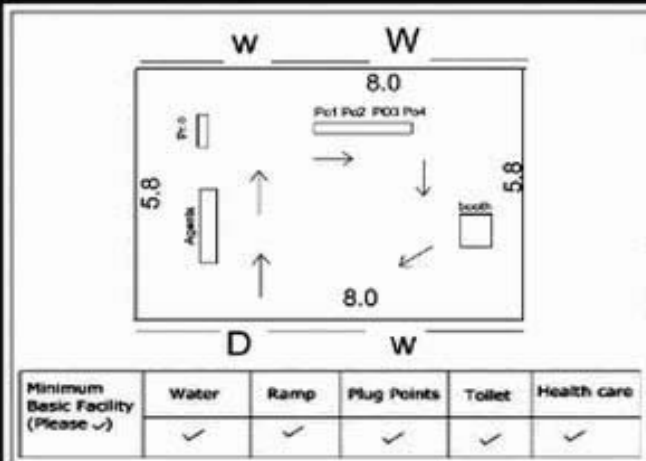

KRISHNAGIRI DISTRICT – கிருஷ்ணகிரி மாவட்டம்
52. Bargur Assembly Constituency – பர்கர் சட்டமன்ற தொகுதி
89. Panchayat Union Primary School, Marudhepalli - 635 108
89. ஊராட்சி ஒன்றிய துவக்கப்பள்ளி, மருதேப்பள்ளி - 635 108

52-பரகூர் சட்டமன்ற தொகுதி

வாக்காளர் பட்டியல் - 2017

பாகம் எண் 89

தொடர்ச்சி...

பிரிவு: 1-ஓரப்பம் (வ.கி) மற்றும் (ஊ) கனிக்காரன் கொட்டாய் வார்டு 1, பின்கோடு : 635108

1	YQY1181296 வாக்காளர் பெயர்: ஈஸ்வரி கணவர் பெயர்: திருப்பதி புதியபழைய வீட்டு எண்: 1/- வயது: 26 இனம்: பெண்	2	YQY0606962 வாக்காளர் பெயர்: முருகம்மாள் தந்தை பெயர்: கோவிந்தன் புதியபழைய வீட்டு எண்: 1/na வயது: 30 இனம்: பெண்	3	YQY0607077 வாக்காளர் பெயர்: சாமுண்ட்ஸ்வரி தந்தை பெயர்: கோவிந்தராஜ் புதியபழைய வீட்டு எண்: 1/1 வயது: 29 இனம்: பெண்
4	YQY0607051 வாக்காளர் பெயர்: ரேணுகா கணவர் பெயர்: ராமகிருஷ்ணன் புதியபழைய வீட்டு எண்: 1/1 வயது: 28 இனம்: பெண்	5	YQY0607044 வாக்காளர் பெயர்: சசிகலா கணவர் பெயர்: ராஜமாணிக்கம் புதியபழைய வீட்டு எண்: 1/1 வயது: 27 இனம்: பெண்	6	YQY0607127 வாக்காளர் பெயர்: சுதா தாய் பெயர்: ரத்னா புதியபழைய வீட்டு எண்: 1/1 வயது: 27 இனம்: பெண்
7	YQY0607028 வாக்காளர் பெயர்: மணி தாய் பெயர்: ரத்னா புதியபழைய வீட்டு எண்: 1/1 வயது: 27 இனம்: ஆண்	8	YQY0606996 வாக்காளர் பெயர்: ராதா தந்தை பெயர்: முனிசாமி புதியபழைய வீட்டு எண்: 1/1 வயது: 27 இனம்: பெண்	9	YQY0607002 வாக்காளர் பெயர்: திருமலைவாசன் தந்தை பெயர்: மணி புதியபழைய வீட்டு எண்: 1/1 வயது: 26 இனம்: ஆண்
10	YQY0606970 வாக்காளர் பெயர்: இந்திரா கணவர் பெயர்: ராமகிருஷ்ணன் புதியபழைய வீட்டு எண்: 1/na வயது: 26 இனம்: பெண்	11	YQY0607101 வாக்காளர் பெயர்: சக்திவேல் தந்தை பெயர்: மணி புதியபழைய வீட்டு எண்: 1/1 வயது: 25 இனம்: ஆண்	12	YQY0607093 வாக்காளர் பெயர்: சுரேஷ் தந்தை பெயர்: மணி புதியபழைய வீட்டு எண்: 1/1 வயது: 25 இனம்: ஆண்
13	YQY0607143 வாக்காளர் பெயர்: கோவிந்தராஜ் தந்தை பெயர்: முனிசாமி புதியபழைய வீட்டு எண்: 1/1 வயது: 28 இனம்: ஆண்	14	YQY0606921 வாக்காளர் பெயர்: சற்குணா தந்தை பெயர்: லட்சுமணன் புதியபழைய வீட்டு எண்: 1/1 வயது: 24 இனம்: பெண்	15	YQY0607069 வாக்காளர் பெயர்: கோவிந்தராஜ் தந்தை பெயர்: வெங்கடேசன் புதியபழைய வீட்டு எண்: 1/1 வயது: 25 இனம்: ஆண்
16	YQY0978452 வாக்காளர் பெயர்: நரசிம்மன் தந்தை பெயர்: சிவா புதியபழைய வீட்டு எண்: 1/- வயது: 23 இனம்: ஆண்	17	YQY0607085 வாக்காளர் பெயர்: கமலா தந்தை பெயர்: கோவிந்தராஜ் புதியபழைய வீட்டு எண்: 1/1 வயது: 72 இனம்: பெண்	18	YQY0607176 வாக்காளர் பெயர்: வெங்கட்டப்பன் தாய் பெயர்: மங்கம்மாள் புதியபழைய வீட்டு எண்: 1/1 வயது: 67 இனம்: ஆண்
19	YQY0607184 வாக்காளர் பெயர்: சின்னிள்ளை தாய் பெயர்: மங்கம்மாள் புதியபழைய வீட்டு எண்: 1/1 வயது: 62 இனம்: பெண்	20	YQY0853713 வாக்காளர் பெயர்: கணேசன் தந்தை பெயர்: பெருமாள் புதியபழைய வீட்டு எண்: 1/- வயது: 54 இனம்: ஆண்	21	YQY0606954 வாக்காளர் பெயர்: மங்கம்மாள் கணவர் பெயர்: கோவிந்தன் புதியபழைய வீட்டு எண்: 1/na வயது: 46 இனம்: பெண்
22	YQY0607150 வாக்காளர் பெயர்: சேட்டு தந்தை பெயர்: மானோன்மணி புதியபழைய வீட்டு எண்: 1/1 வயது: 44 இனம்: ஆண்	23	YQY0607168 வாக்காளர் பெயர்: சந்திரா தாய் பெயர்: சுமதி புதியபழைய வீட்டு எண்: 1/1 வயது: 42 இனம்: பெண்	24	YQY0606988 வாக்காளர் பெயர்: பத்மா கணவர் பெயர்: சிவன் புதியபழைய வீட்டு எண்: 1/1 வயது: 42 இனம்: பெண்
25	YQY0607036 வாக்காளர் பெயர்: ராஜமாணிக்கம் தந்தை பெயர்: மணி புதியபழைய வீட்டு எண்: 1/1 வயது: 42 இனம்: ஆண்	26	YQY0853739 வாக்காளர் பெயர்: ராதா கணவர் பெயர்: சேட்டு புதியபழைய வீட்டு எண்: 1/- வயது: 34 இனம்: பெண்	27	YQY0607135 வாக்காளர் பெயர்: திருப்பதி தாய் பெயர்: உமா புதியபழைய வீட்டு எண்: 1/1 வயது: 31 இனம்: ஆண்
28	YQY0606939 வாக்காளர் பெயர்: கோவிந்தன் தந்தை பெயர்: லட்சுமணன் புதியபழைய வீட்டு எண்: 1/1 வயது: 30 இனம்: ஆண்	29	KMC1390780 வாக்காளர் பெயர்: பார்வதி கணவர் பெயர்: தங்கமணி புதியபழைய வீட்டு எண்: 1-1/1-1 வயது: 41 இனம்: பெண்	30	YQY0978544 வாக்காளர் பெயர்: பார்வதி கணவர் பெயர்: தவமணி புதியபழைய வீட்டு எண்: 1-1/NA வயது: 30 இனம்: பெண்