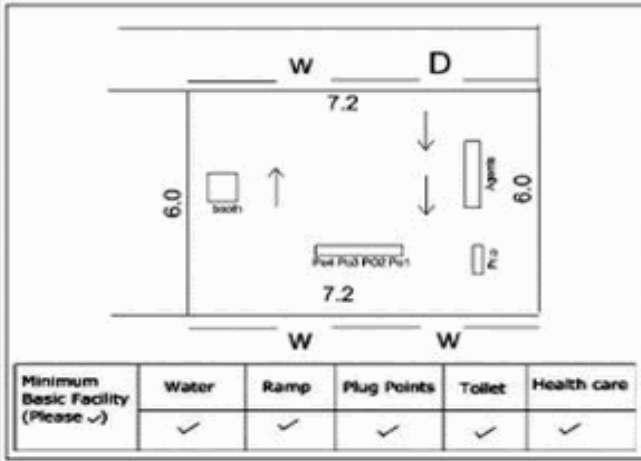

KRISHNAGIRI DISTRICT – கிருஷ்ணகிரி மாவட்டம்
52. Bargur Assembly Constituency – பர்கர் சட்டமன்ற தொகுதி
88 . Panchayat Union Primary School, Orappam - 635 108
88 . ஊராட்சி ஒன்றிய துவக்கப்பள்ளி, ஓரப்பம் - 635 108

52-பரகூர் சட்டமன்ற தொகுதி

வாக்காளர் பட்டியல் - 2017

பாகம் எண் 88

தொடர்ச்சி...

பிரிவு: 1-ஓரப்பம் (வ.கி) மற்றும் (ஊ) சின்னஓரப்பம் வார்டு 4 , பின்கோடு : 635108