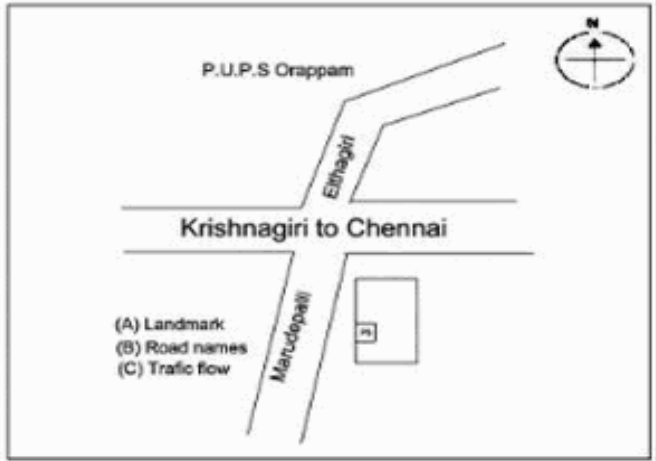

KRISHNAGIRI DISTRICT – கிருஷ்ணகிரி மாவட்டம்
52. Bargur Assembly Constituency – பர்கர் சட்டமன்ற தொகுதி
88 . Panchayat Union Primary School, Orappam - 635 108
88 . ஊராட்சி ஒன்றிய துவக்கப்பள்ளி, ஓரப்பம் - 635 108

52-பரகூர் சட்டமன்ற தொகுதி

வாக்காளர் பட்டியல் - 2017

பாகம் எண் 88

தொடர்ச்சி...

பிரிவு: 1-ஓரப்பம் (வ.கி) மற்றும் (ஊ) சின்னஓரப்பம் வார்டு 4 , பின்கோடு : 635108