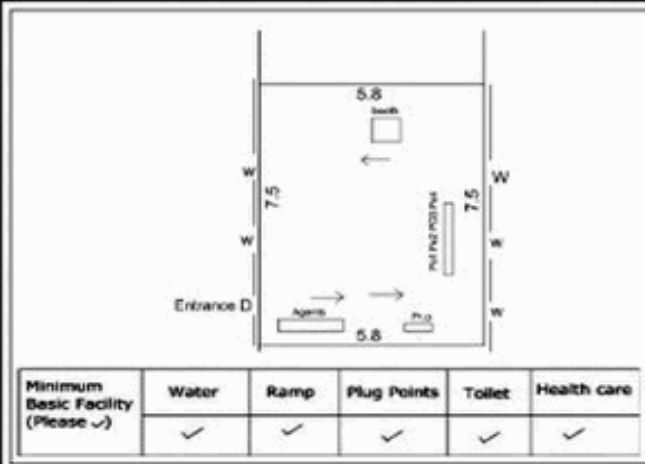

KRISHNAGIRI DISTRICT – கிருஷ்ணகிரி மாவட்டம்
52. Bargur Assembly Constituency – பாசூர் சட்டமன்ற தொகுதி
84 . Panchayat Union Middle School, Mittapalli - 635 112
84 . ஊராட்சி ஒன்றிய நடுநிலைப்பள்ளி, மிட்டப்பள்ளி - 635 112

52-பரகூர் சட்டமன்ற தொகுதி

வாக்காளர் பட்டியல் - 2017

பாகம் எண் 84

தொடர்ச்சி...

பிரிவு: 1-பாலிநாயனப்பள்ளி (வ.கி) மற்றும் (ஊ) மிட்டப்பள்ளி வார்டு 4, பின்கோடு : 635112

1	YQY1066638 வாக்காளர் பெயர்: பாரதி கணவர் பெயர்: சங்கர் புதியபழைய வீட்டு எண்: 1/1 வயது: 40 இனம்: பெண்	2	YQY0851543 வாக்காளர் பெயர்: பல்லவி கணவர் பெயர்: முனிசாமி புதியபழைய வீட்டு எண்: 1/- வயது: 23 இனம்: பெண்	3	YQY0851550 வாக்காளர் பெயர்: விஜயா கணவர் பெயர்: ரவிகுமார் புதியபழைய வீட்டு எண்: 1/- வயது: 23 இனம்: பெண்
4	YQY0851758 வாக்காளர் பெயர்: சபா தந்தை பெயர்: முனிசாமி புதியபழைய வீட்டு எண்: 1/- வயது: 23 இனம்: பெண்	5	YQY0851774 வாக்காளர் பெயர்: முரளி தந்தை பெயர்: முனியப்பன் புதியபழைய வீட்டு எண்: 1/- வயது: 23 இனம்: ஆண்	6	YQY0851782 வாக்காளர் பெயர்: திவ்யஆரோக்யராணி தந்தை பெயர்: பவுலராஜ் புதியபழைய வீட்டு எண்: 1/- வயது: 23 இனம்: பெண்
7	YQY0851790 வாக்காளர் பெயர்: பிரபாவதி தந்தை பெயர்: நடராஜன் புதியபழைய வீட்டு எண்: 1/- வயது: 22 இனம்: பெண்	8	YQY0851766 வாக்காளர் பெயர்: கார்த்திக் தந்தை பெயர்: முனியப்பன் புதியபழைய வீட்டு எண்: 1/- வயது: 22 இனம்: ஆண்	9	YQY0851519 வாக்காளர் பெயர்: சரணராஜ் தந்தை பெயர்: மகாலிங்கம் புதியபழைய வீட்டு எண்: 1/- வயது: 22 இனம்: ஆண்
10	YQY0851477 வாக்காளர் பெயர்: கலைமேகம் தந்தை பெயர்: கலைமணி புதியபழைய வீட்டு எண்: 1/- வயது: 22 இனம்: ஆண்	11	YQY1180140 வாக்காளர் பெயர்: காயத்திரி கணவர் பெயர்: வெங்கடேசன் புதியபழைய வீட்டு எண்: 1/- வயது: 28 இனம்: பெண்	12	YQY1180215 வாக்காளர் பெயர்: அருணாச்சலம் தந்தை பெயர்: சக்கரபாணி புதியபழைய வீட்டு எண்: 1/- வயது: 20 இனம்: ஆண்
13	YQY0851626 வாக்காளர் பெயர்: சிந்து தந்தை பெயர்: மதிவாணன் புதியபழைய வீட்டு எண்: 1/- வயது: 22 இனம்: பெண்	14	YQY0851667 வாக்காளர் பெயர்: சீனிவாசன் தந்தை பெயர்: வெங்கடபதி புதியபழைய வீட்டு எண்: 1/- வயது: 22 இனம்: ஆண்	15	YQY1066430 வாக்காளர் பெயர்: தீபா தந்தை பெயர்: முனியப்பன் புதியபழைய வீட்டு எண்: 1/1 வயது: 20 இனம்: பெண்
16	YQY0851675 வாக்காளர் பெயர்: அனிதா தந்தை பெயர்: ரகுநாதன் புதியபழைய வீட்டு எண்: 1/- வயது: 22 இனம்: பெண்	17	YQY0851683 வாக்காளர் பெயர்: மணிகண்டன் தந்தை பெயர்: ரகுநாதன் புதியபழைய வீட்டு எண்: 1/- வயது: 22 இனம்: பெண்	18	YQY0851709 வாக்காளர் பெயர்: நவின்குமார் தாய் பெயர்: சியானா புதியபழைய வீட்டு எண்: 1/- வயது: 24 இனம்: ஆண்
19	YQY1066661 வாக்காளர் பெயர்: அர்ச்சனா கணவர் பெயர்: சீனிவாசன் புதியபழைய வீட்டு எண்: 1/1 வயது: 29 இனம்: பெண்	20	YQY1066620 வாக்காளர் பெயர்: கவிமணி தந்தை பெயர்: வெங்கடேசன் புதியபழைய வீட்டு எண்: 1/1 வயது: 20 இனம்: பெண்	21	YQY0851444 வாக்காளர் பெயர்: தீலிப்குமார் தந்தை பெயர்: ரவிகுமார் புதியபழைய வீட்டு எண்: 1/- வயது: 32 இனம்: ஆண்
22	YQY0851808 வாக்காளர் பெயர்: உமா தந்தை பெயர்: பழனி புதியபழைய வீட்டு எண்: 1/- வயது: 32 இனம்: பெண்	23	YQY0851469 வாக்காளர் பெயர்: அமுதா கணவர் பெயர்: ஏழுமலை புதியபழைய வீட்டு எண்: 1/- வயது: 31 இனம்: பெண்	24	YQY0851725 வாக்காளர் பெயர்: மோகன்குமார் தந்தை பெயர்: வெங்கடப்பன் புதியபழைய வீட்டு எண்: 1/- வயது: 26 இனம்: ஆண்
25	YQY0851451 வாக்காளர் பெயர்: கலையரசி தந்தை பெயர்: நாகராஜ் புதியபழைய வீட்டு எண்: 1/- வயது: 25 இனம்: பெண்	26	YQY0851501 வாக்காளர் பெயர்: கலைமதி கணவர் பெயர்: திலிப்குமார் புதியபழைய வீட்டு எண்: 1/- வயது: 25 இனம்: பெண்	27	YQY0851741 வாக்காளர் பெயர்: நரேஷ்குமார் தந்தை பெயர்: சத்யநாராயணன் புதியபழைய வீட்டு எண்: 1/- வயது: 25 இனம்: ஆண்
28	YQY0851642 வாக்காளர் பெயர்: கத்தியப்பிரியா தந்தை பெயர்: சாமிநாதன் புதியபழைய வீட்டு எண்: 1/- வயது: 23 இனம்: பெண்	29	YQY0851659 வாக்காளர் பெயர்: தினேஷ்குமார் தந்தை பெயர்: வெங்கடேசன் புதியபழைய வீட்டு எண்: 1/- வயது: 23 இனம்: ஆண்	30	YQY0851733 வாக்காளர் பெயர்: மணிகண்டன் தந்தை பெயர்: முருகேசன் புதியபழைய வீட்டு எண்: 1/- வயது: 23 இனம்: ஆண்