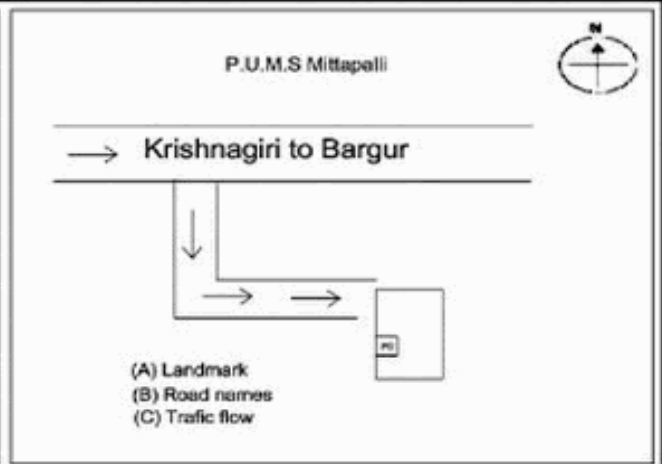

KRISHNAGIRI DISTRICT – கிருஷ்ணகிரி மாவட்டம்
52. Bargur Assembly Constituency – பாசூர் சட்டமன்ற தொகுதி
84 . Panchayat Union Middle School, Mittapalli - 635 112
84 . ஊராட்சி ஒன்றிய நடுநிலைப்பள்ளி, மிட்டப்பள்ளி - 635 112

52-பரகூர் சட்டமன்ற தொகுதி

வாக்காளர் பட்டியல் - 2017

பாகம் எண் 84

தொடர்ச்சி...

பிரிவு: 1-பாலிநாயனப்பள்ளி (வ.கி) மற்றும் (ஊ) மிட்டப்பள்ளி வார்டு 4, பின்கோடு : 635112

1	YQY1066638 வாக்காளர் பெயர்: பாரதி கணவர் பெயர்: சங்கர் புதியபழைய வீட்டு எண்: 1/1 வயது: 40 இனம்: பெண்	2	YQY0851543 வாக்காளர் பெயர்: பல்லவி கணவர் பெயர்: முனிசாமி புதியபழைய வீட்டு எண்: 1/- வயது: 23 இனம்: பெண்	3	YQY0851550 வாக்காளர் பெயர்: விஜயா கணவர் பெயர்: ரவிகுமார் புதியபழைய வீட்டு எண்: 1/- வயது: 23 இனம்: பெண்
4	YQY0851758 வாக்காளர் பெயர்: சபா தந்தை பெயர்: முனிசாமி புதியபழைய வீட்டு எண்: 1/- வயது: 23 இனம்: பெண்	5	YQY0851774 வாக்காளர் பெயர்: முரளி தந்தை பெயர்: முனியப்பன் புதியபழைய வீட்டு எண்: 1/- வயது: 23 இனம்: ஆண்	6	YQY0851782 வாக்காளர் பெயர்: திவ்யஆரோக்யராணி தந்தை பெயர்: பவுலராஜ் புதியபழைய வீட்டு எண்: 1/- வயது: 23 இனம்: பெண்
7	YQY0851790 வாக்காளர் பெயர்: பிரபாவதி தந்தை பெயர்: நடராஜன் புதியபழைய வீட்டு எண்: 1/- வயது: 22 இனம்: பெண்	8	YQY0851766 வாக்காளர் பெயர்: கார்த்திக் தந்தை பெயர்: முனியப்பன் புதியபழைய வீட்டு எண்: 1/- வயது: 22 இனம்: ஆண்	9	YQY0851519 வாக்காளர் பெயர்: சரணராஜ் தந்தை பெயர்: மகாலிங்கம் புதியபழைய வீட்டு எண்: 1/- வயது: 22 இனம்: ஆண்
10	YQY0851477 வாக்காளர் பெயர்: கலைமேகம் தந்தை பெயர்: கலைமணி புதியபழைய வீட்டு எண்: 1/- வயது: 22 இனம்: ஆண்	11	YQY1180140 வாக்காளர் பெயர்: காயத்திரி கணவர் பெயர்: வெங்கடேசன் புதியபழைய வீட்டு எண்: 1/- வயது: 28 இனம்: பெண்	12	YQY1180215 வாக்காளர் பெயர்: அருணாச்சலம் தந்தை பெயர்: சக்கரபாணி புதியபழைய வீட்டு எண்: 1/- வயது: 20 இனம்: ஆண்
13	YQY0851626 வாக்காளர் பெயர்: சிந்து தந்தை பெயர்: மதிவாணன் புதியபழைய வீட்டு எண்: 1/- வயது: 22 இனம்: பெண்	14	YQY0851667 வாக்காளர் பெயர்: சீனிவாசன் தந்தை பெயர்: வெங்கடபதி புதியபழைய வீட்டு எண்: 1/- வயது: 22 இனம்: ஆண்	15	YQY1066430 வாக்காளர் பெயர்: தீபா தந்தை பெயர்: முனியப்பன் புதியபழைய வீட்டு எண்: 1/1 வயது: 20 இனம்: பெண்
16	YQY0851675 வாக்காளர் பெயர்: அனிதா தந்தை பெயர்: ரகுநாதன் புதியபழைய வீட்டு எண்: 1/- வயது: 22 இனம்: பெண்	17	YQY0851683 வாக்காளர் பெயர்: மணிகண்டன் தந்தை பெயர்: ரகுநாதன் புதியபழைய வீட்டு எண்: 1/- வயது: 22 இனம்: பெண்	18	YQY0851709 வாக்காளர் பெயர்: நவின்குமார் தாய் பெயர்: சியானா புதியபழைய வீட்டு எண்: 1/- வயது: 24 இனம்: ஆண்
19	YQY1066661 வாக்காளர் பெயர்: அர்ச்சனா கணவர் பெயர்: சீனிவாசன் புதியபழைய வீட்டு எண்: 1/1 வயது: 29 இனம்: பெண்	20	YQY1066620 வாக்காளர் பெயர்: கவிமணி தந்தை பெயர்: வெங்கடேசன் புதியபழைய வீட்டு எண்: 1/1 வயது: 20 இனம்: பெண்	21	YQY0851444 வாக்காளர் பெயர்: தீலிப்குமார் தந்தை பெயர்: ரவிகுமார் புதியபழைய வீட்டு எண்: 1/- வயது: 32 இனம்: ஆண்
22	YQY0851808 வாக்காளர் பெயர்: உமா தந்தை பெயர்: பழனி புதியபழைய வீட்டு எண்: 1/- வயது: 32 இனம்: பெண்	23	YQY0851469 வாக்காளர் பெயர்: அமுதா கணவர் பெயர்: ஏழுமலை புதியபழைய வீட்டு எண்: 1/- வயது: 31 இனம்: பெண்	24	YQY0851725 வாக்காளர் பெயர்: மோகன்குமார் தந்தை பெயர்: வெங்கடப்பன் புதியபழைய வீட்டு எண்: 1/- வயது: 26 இனம்: ஆண்
25	YQY0851451 வாக்காளர் பெயர்: கலையரசி தந்தை பெயர்: நாகராஜ் புதியபழைய வீட்டு எண்: 1/- வயது: 25 இனம்: பெண்	26	YQY0851501 வாக்காளர் பெயர்: கலைமதி கணவர் பெயர்: திலிப்குமார் புதியபழைய வீட்டு எண்: 1/- வயது: 25 இனம்: பெண்	27	YQY0851741 வாக்காளர் பெயர்: நரேஷ்குமார் தந்தை பெயர்: சத்யநாராயணன் புதியபழைய வீட்டு எண்: 1/- வயது: 25 இனம்: ஆண்
28	YQY0851642 வாக்காளர் பெயர்: கத்தியப்பிரியா தந்தை பெயர்: சாமிநாதன் புதியபழைய வீட்டு எண்: 1/- வயது: 23 இனம்: பெண்	29	YQY0851659 வாக்காளர் பெயர்: தினேஷ்குமார் தந்தை பெயர்: வெங்கடேசன் புதியபழைய வீட்டு எண்: 1/- வயது: 23 இனம்: ஆண்	30	YQY0851733 வாக்காளர் பெயர்: மணிகண்டன் தந்தை பெயர்: முருகேசன் புதியபழைய வீட்டு எண்: 1/- வயது: 23 இனம்: ஆண்