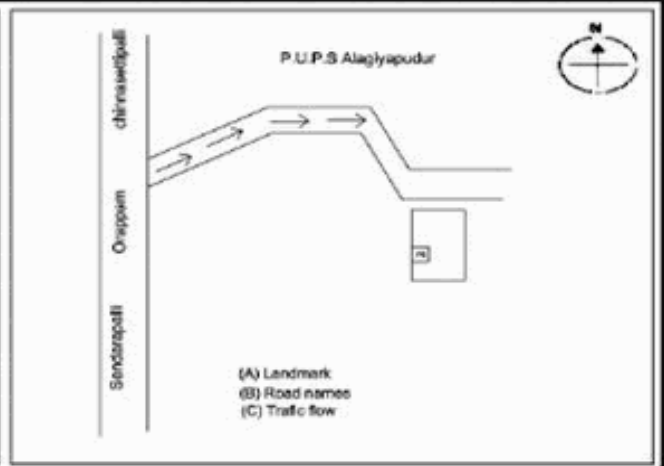

KRISHNAGIRI DISTRICT – கிருஷ்ணகிரி மாவட்டம்
52. Bargur Assembly Constituency – பர்கூர் சட்டமன்ற தொகுதி
193 : Panchayat Union Primary School, Alagiyapudur - 635 108
193 - ஊராட்சி ஒன்றிய துவக்கப்பள்ளி, அழகியபுடூர் - 635 108

52-பரகூர் சட்டமன்ற தொகுதி

வாக்காளர் பட்டியல் - 2017

பாகம் எண் 83

தொடர்ச்சி...

பிரிவு: 1-பாலிநாயனப்பள்ளி (வ.கி) மற்றும் (ஊ) அழகியபுதூர் வார்டு 2 , பின்கோடு : 635108

1	YQY0851386 வாக்காளர் பெயர்: கோவிந்தன் தந்தை பெயர்: கிருஷ்ணப்பநாயுடு புதியபழைய வீட்டு எண்: na / - வயது: 44 இனம்: ஆண்	2	YQY0851360 வாக்காளர் பெயர்: சுப்பரமணி தந்தை பெயர்: கிருஷ்ணப்பநாயுடு புதியபழைய வீட்டு எண்: na / - வயது: 39 இனம்: ஆண்	3	YQY0851352 வாக்காளர் பெயர்: சின்னப்பன் தந்தை பெயர்: போடியப்பன் புதியபழைய வீட்டு எண்: na / - வயது: 63 இனம்: ஆண்
4	YQY0603043 வாக்காளர் பெயர்: கோவிந்தசாமி தந்தை பெயர்: முனிசாமி புதியபழைய வீட்டு எண்: 1 / n வயது: 67 இனம்: ஆண்	5	YQY0603431 வாக்காளர் பெயர்: வள்ளி கணவர் பெயர்: குரைசாமி புதியபழைய வீட்டு எண்: 1 / 81 வயது: 47 இனம்: பெண்	6	YQY0602508 வாக்காளர் பெயர்: ஜோதி கணவர் பெயர்: நரசிம்மன் புதியபழைய வீட்டு எண்: 1 / 81 வயது: 43 இனம்: பெண்
7	YQY0603779 வாக்காளர் பெயர்: சிந்த கணவர் பெயர்: பாபு புதியபழைய வீட்டு எண்: 1 / n வயது: 37 இனம்: பெண்	8	YQY0602482 வாக்காளர் பெயர்: சீனிவாசன் தந்தை பெயர்: சுப்பரமணி புதியபழைய வீட்டு எண்: 1 / 75 வயது: 34 இனம்: ஆண்	9	YQY0602375 வாக்காளர் பெயர்: காவேரி கணவர் பெயர்: தமிழ்வாணன் புதியபழைய வீட்டு எண்: 1 / n வயது: 33 இனம்: பெண்
10	YQY0602359 வாக்காளர் பெயர்: சர்மிளா கணவர் பெயர்: கங்காதரன் புதியபழைய வீட்டு எண்: 1 / 59 வயது: 32 இனம்: பெண்	11	YQY0603464 வாக்காளர் பெயர்: ருக்குமணி கணவர் பெயர்: முனிரத்தினம் புதியபழைய வீட்டு எண்: 1 / n வயது: 32 இனம்: பெண்	12	YQY0602409 வாக்காளர் பெயர்: நரசிம்மன் தந்தை பெயர்: பட்டாபி புதியபழைய வீட்டு எண்: 1 / 109 வயது: 32 இனம்: ஆண்
13	YQY0603746 வாக்காளர் பெயர்: வேறம்ராஜ் தந்தை பெயர்: துரைசாமி புதியபழைய வீட்டு எண்: 1 / 81 வயது: 32 இனம்: ஆண்	14	YQY0602995 வாக்காளர் பெயர்: கௌரி கணவர் பெயர்: சக்கரவர்த்தி புதியபழைய வீட்டு எண்: 1 / 57 வயது: 32 இனம்: பெண்	15	YQY0603423 வாக்காளர் பெயர்: குப்பம்மாள் எ மீனாட்சி கணவர் பெயர்: புருசோத்தமன் புதியபழைய வீட்டு எண்: 1 / 112 வயது: 32 இனம்: பெண்
16	YQY0603399 வாக்காளர் பெயர்: வெங்கடேசன் தந்தை பெயர்: கிருஷ்ணன் புதியபழைய வீட்டு எண்: 1 / 35 வயது: 32 இனம்: ஆண்	17	YQY0602698 வாக்காளர் பெயர்: பாபு தந்தை பெயர்: முனிராஜ் புதியபழைய வீட்டு எண்: 1 / 72 வயது: 31 இனம்: ஆண்	18	YQY0602847 வாக்காளர் பெயர்: சுரேஷ் தந்தை பெயர்: முனிராஜ் புதியபழைய வீட்டு எண்: 1 / 81 வயது: 29 இனம்: ஆண்
19	YQY0603456 வாக்காளர் பெயர்: முருகன் தந்தை பெயர்: ஆனந்தன் புதியபழைய வீட்டு எண்: 1 / n வயது: 29 இனம்: ஆண்	20	YQY0603035 வாக்காளர் பெயர்: சரஸ்வதி கணவர் பெயர்: முனிராஜ் புதியபழைய வீட்டு எண்: 1 / n வயது: 29 இனம்: பெண்	21	YQY0602854 வாக்காளர் பெயர்: கலாவதி கணவர் பெயர்: ஜானகிராமன் புதியபழைய வீட்டு எண்: 1 / N வயது: 26 இனம்: பெண்
22	YQY0603266 வாக்காளர் பெயர்: தேவராஜ் தந்தை பெயர்: பட்டாபி புதியபழைய வீட்டு எண்: 1 / 109 வயது: 26 இனம்: ஆண்	23	YQY0602839 வாக்காளர் பெயர்: விஜயகுமார் தந்தை பெயர்: துரைசாமி புதியபழைய வீட்டு எண்: 1 / 58 வயது: 26 இனம்: ஆண்	24	YQY0603753 வாக்காளர் பெயர்: பாபு தந்தை பெயர்: சுப்பரமணி புதியபழைய வீட்டு எண்: 1 / N வயது: 26 இனம்: ஆண்
25	YQY0602490 வாக்காளர் பெயர்: ராஜேஷ் தந்தை பெயர்: சுப்பரமணி புதியபழைய வீட்டு எண்: 1 / 75 வயது: 26 இனம்: ஆண்	26	YQY0602672 வாக்காளர் பெயர்: தெய்வானை கணவர் பெயர்: தேவன் புதியபழைய வீட்டு எண்: 1 / 131 வயது: 25 இனம்: பெண்	27	YQY0603738 வாக்காளர் பெயர்: சரஸ்வதி கணவர் பெயர்: நரசிம்மன் புதியபழைய வீட்டு எண்: 1 / 124 வயது: 25 இனம்: பெண்
28	YQY0602391 வாக்காளர் பெயர்: பிரபாகரன் தாய் பெயர்: கிருஷ்ணன் புதியபழைய வீட்டு எண்: 1 / N வயது: 25 இனம்: ஆண்	29	YQY0733634 வாக்காளர் பெயர்: கற்பூரவள்ளி கணவர் பெயர்: விஜயகுமார் புதியபழைய வீட்டு எண்: 1 / 1 வயது: 23 இனம்: பெண்	30	TN/14/078/0093088 வாக்காளர் பெயர்: கோவிந்தராஜ் தந்தை பெயர்: முனிசாமி புதியபழைய வீட்டு எண்: 1 / 42 வயது: 44 இனம்: ஆண்