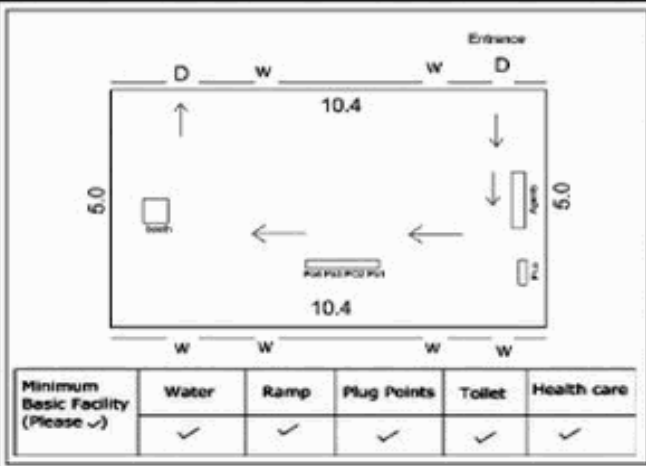

KRISHNAGIRI DISTRICT – கிருஷ்ணகிரி மாவட்டம்
52. Bargur Assembly Constituency – பர்கூர் சட்டமன்ற தொகுதி
193 : Panchayat Union Primary School, Alagiyapudur - 635 108
193 - ஊராட்சி ஒன்றிய துவக்கப்பள்ளி, அழகியபுடூர் - 635 108

52-பரகூர் சட்டமன்ற தொகுதி

வாக்காளர் பட்டியல் - 2017

பாகம் எண் 83

தொடர்ச்சி...

பிரிவு: 1-பாலிநாயனப்பள்ளி (வ.கி) மற்றும் (ஊ) அழகியபுதூர் வார்டு 2 , பின்கோடு : 635108

1	YQY0851386 வாக்காளர் பெயர்: கோவிந்தன் தந்தை பெயர்: கிருஷ்ணப்பநாயுடு புதியபழைய வீட்டு எண்: na / - வயது: 44 இனம்: ஆண்	2	YQY0851360 வாக்காளர் பெயர்: சுப்பரமணி தந்தை பெயர்: கிருஷ்ணப்பநாயுடு புதியபழைய வீட்டு எண்: na / - வயது: 39 இனம்: ஆண்	3	YQY0851352 வாக்காளர் பெயர்: சின்னப்பன் தந்தை பெயர்: போடியப்பன் புதியபழைய வீட்டு எண்: na / - வயது: 63 இனம்: ஆண்
4	YQY0603043 வாக்காளர் பெயர்: கோவிந்தசாமி தந்தை பெயர்: முனிசாமி புதியபழைய வீட்டு எண்: 1 / n வயது: 67 இனம்: ஆண்	5	YQY0603431 வாக்காளர் பெயர்: வள்ளி கணவர் பெயர்: குரைசாமி புதியபழைய வீட்டு எண்: 1 / 81 வயது: 47 இனம்: பெண்	6	YQY0602508 வாக்காளர் பெயர்: ஜோதி கணவர் பெயர்: நரசிம்மன் புதியபழைய வீட்டு எண்: 1 / 81 வயது: 43 இனம்: பெண்
7	YQY0603779 வாக்காளர் பெயர்: சிந்த கணவர் பெயர்: பாபு புதியபழைய வீட்டு எண்: 1 / n வயது: 37 இனம்: பெண்	8	YQY0602482 வாக்காளர் பெயர்: சீனிவாசன் தந்தை பெயர்: சுப்பரமணி புதியபழைய வீட்டு எண்: 1 / 75 வயது: 34 இனம்: ஆண்	9	YQY0602375 வாக்காளர் பெயர்: காவேரி கணவர் பெயர்: தமிழ்வாணன் புதியபழைய வீட்டு எண்: 1 / n வயது: 33 இனம்: பெண்
10	YQY0602359 வாக்காளர் பெயர்: சர்மிளா கணவர் பெயர்: கங்காதரன் புதியபழைய வீட்டு எண்: 1 / 59 வயது: 32 இனம்: பெண்	11	YQY0603464 வாக்காளர் பெயர்: ருக்குமணி கணவர் பெயர்: முனிரத்தினம் புதியபழைய வீட்டு எண்: 1 / n வயது: 32 இனம்: பெண்	12	YQY0602409 வாக்காளர் பெயர்: நரசிம்மன் தந்தை பெயர்: பட்டாபி புதியபழைய வீட்டு எண்: 1 / 109 வயது: 32 இனம்: ஆண்
13	YQY0603746 வாக்காளர் பெயர்: வேறம்ராஜ் தந்தை பெயர்: துரைசாமி புதியபழைய வீட்டு எண்: 1 / 81 வயது: 32 இனம்: ஆண்	14	YQY0602995 வாக்காளர் பெயர்: கௌரி கணவர் பெயர்: சக்கரவர்த்தி புதியபழைய வீட்டு எண்: 1 / 57 வயது: 32 இனம்: பெண்	15	YQY0603423 வாக்காளர் பெயர்: குப்பம்மாள் எ மீனாட்சி கணவர் பெயர்: புருசோத்தமன் புதியபழைய வீட்டு எண்: 1 / 112 வயது: 32 இனம்: பெண்
16	YQY0603399 வாக்காளர் பெயர்: வெங்கடேசன் தந்தை பெயர்: கிருஷ்ணன் புதியபழைய வீட்டு எண்: 1 / 35 வயது: 32 இனம்: ஆண்	17	YQY0602698 வாக்காளர் பெயர்: பாபு தந்தை பெயர்: முனிராஜ் புதியபழைய வீட்டு எண்: 1 / 72 வயது: 31 இனம்: ஆண்	18	YQY0602847 வாக்காளர் பெயர்: சுரேஷ் தந்தை பெயர்: முனிராஜ் புதியபழைய வீட்டு எண்: 1 / 81 வயது: 29 இனம்: ஆண்
19	YQY0603456 வாக்காளர் பெயர்: முருகன் தந்தை பெயர்: ஆனந்தன் புதியபழைய வீட்டு எண்: 1 / n வயது: 29 இனம்: ஆண்	20	YQY0603035 வாக்காளர் பெயர்: சரஸ்வதி கணவர் பெயர்: முனிராஜ் புதியபழைய வீட்டு எண்: 1 / n வயது: 29 இனம்: பெண்	21	YQY0602854 வாக்காளர் பெயர்: கலாவதி கணவர் பெயர்: ஜானகிராமன் புதியபழைய வீட்டு எண்: 1 / N வயது: 26 இனம்: பெண்
22	YQY0603266 வாக்காளர் பெயர்: தேவராஜ் தந்தை பெயர்: பட்டாபி புதியபழைய வீட்டு எண்: 1 / 109 வயது: 26 இனம்: ஆண்	23	YQY0602839 வாக்காளர் பெயர்: விஜயகுமார் தந்தை பெயர்: துரைசாமி புதியபழைய வீட்டு எண்: 1 / 58 வயது: 26 இனம்: ஆண்	24	YQY0603753 வாக்காளர் பெயர்: பாபு தந்தை பெயர்: சுப்பரமணி புதியபழைய வீட்டு எண்: 1 / N வயது: 26 இனம்: ஆண்
25	YQY0602490 வாக்காளர் பெயர்: ராஜேஷ் தந்தை பெயர்: சுப்பரமணி புதியபழைய வீட்டு எண்: 1 / 75 வயது: 26 இனம்: ஆண்	26	YQY0602672 வாக்காளர் பெயர்: தெய்வானை கணவர் பெயர்: தேவன் புதியபழைய வீட்டு எண்: 1 / 131 வயது: 25 இனம்: பெண்	27	YQY0603738 வாக்காளர் பெயர்: சரஸ்வதி கணவர் பெயர்: நரசிம்மன் புதியபழைய வீட்டு எண்: 1 / 124 வயது: 25 இனம்: பெண்
28	YQY0602391 வாக்காளர் பெயர்: பிரபாகரன் தாய் பெயர்: கிருஷ்ணன் புதியபழைய வீட்டு எண்: 1 / N வயது: 25 இனம்: ஆண்	29	YQY0733634 வாக்காளர் பெயர்: கற்பூரவள்ளி கணவர் பெயர்: விஜயகுமார் புதியபழைய வீட்டு எண்: 1 / 1 வயது: 23 இனம்: பெண்	30	TN/14/078/0093088 வாக்காளர் பெயர்: கோவிந்தராஜ் தந்தை பெயர்: முனிசாமி புதியபழைய வீட்டு எண்: 1 / 42 வயது: 44 இனம்: ஆண்