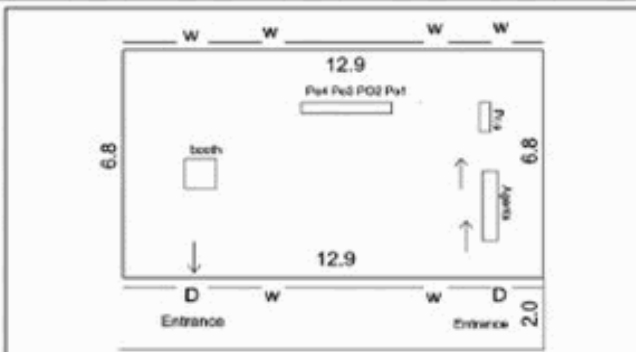

KRISHNAGIRI DISTRICT – கிருஷ்ணகிரி மாவட்டம்
52. Bargur Assembly Constituency – பர்கூர் சட்டமன்ற தொகுதி
79. Panchayat Union Primary School, Balinayanapalli - 635 108
79. ஊராட்சி ஒன்றிய துவக்கப்பள்ளி, பாலிநாயன்பள்ளி - 635 108