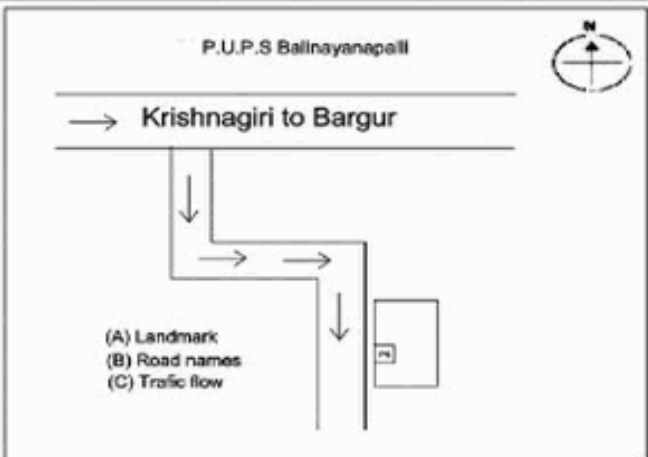

Minimum Basic Facility (Please ✓)	Water	Ramp	Plug Points	Toilet	Health care
	✓	✓	✓	✓	✓