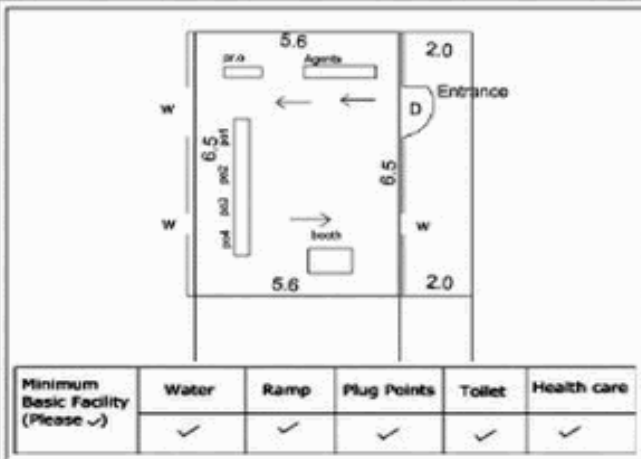

KRISHNAGIRI DISTRICT – கிருஷ்ணகிரி மாவட்டம்
52. Bargur Assembly Constituency – பர்கூர் சட்டமன்ற தொகுதி
81 . Panchayat Union Middle School, Chettipalli - 635 108
81 . ஊராட்சி ஒன்றிய நடுநிலைப்பள்ளி, செட்டிப்பள்ளி - 635 108

52-பரகூர் சட்டமன்ற தொகுதி

வாக்காளர் பட்டியல் - 2017

பாகம் எண் 81

தொடர்ச்சி...

பிரிவு: 1-பாலிநாயனப்பள்ளி (வ.கி) மற்றும் (ஊ) செட்டிப்பள்ளி பகுதி - 2 வார்டு 3 , பின்கோடு : 635108