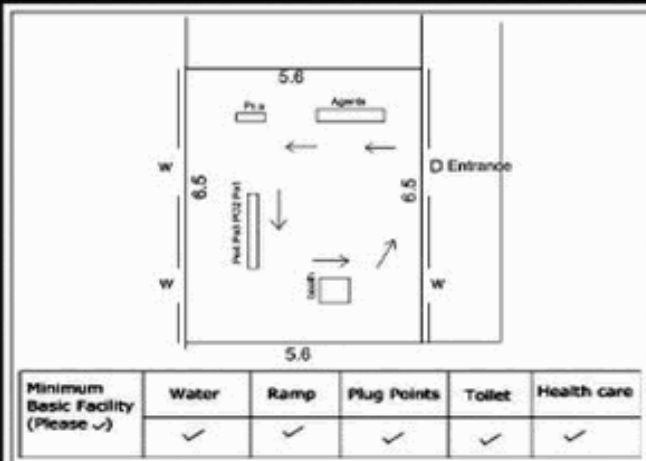

KRISHNAGIRI DISTRICT – கிருஷ்ணகிரி மாவட்டம்
52. Bargur Assembly Constituency – பரகூர் சட்டமன்ற தொகுதி
80 . Panchayat Union Middle School, Chettipalli - 635 108
80. ஊராட்சி ஒன்றிய நடுநிலைப்பள்ளி, செட்டிப்பள்ளி - 635 108

52-பரகூர் சட்டமன்ற தொகுதி

வாக்காளர் பட்டியல் - 2017

பாகம் எண் 80

தொடர்ச்சி...

பிரிவு: 1-பாலிநாயனப்பள்ளி (வ.கி) மற்றும் (ஊ) செட்டிப்பள்ளி வார்டு 3 , பின்கோடு : 635108

1	YQY0850057 வாக்காளர் பெயர்: கனகா கணவர் பெயர்: சின்னபையன் புதியபழைய வீட்டு எண்: 1/- வயது: 67 இனம்: பெண்	2	YQY0850255 வாக்காளர் பெயர்: பூகார (முத்துசாமி) தந்தை பெயர்: வெங்கடப்பன் புதியபழைய வீட்டு எண்: 1/- வயது: 64 இனம்: ஆண்	3	YQY0850354 வாக்காளர் பெயர்: ராமசாமி தந்தை பெயர்: பெருமாள் புதியபழைய வீட்டு எண்: 1/- வயது: 64 இனம்: ஆண்
4	YQY0850263 வாக்காளர் பெயர்: முருகேசன் தந்தை பெயர்: முனிரத்தினம் புதியபழைய வீட்டு எண்: 1/- வயது: 44 இனம்: ஆண்	5	YQY0850933 வாக்காளர் பெயர்: மலர் கணவர் பெயர்: ரவி புதியபழைய வீட்டு எண்: 1/- வயது: 42 இனம்: பெண்	6	YQY0850396 வாக்காளர் பெயர்: பெருமாள் தந்தை பெயர்: ராமசாமி புதியபழைய வீட்டு எண்: 1/- வயது: 41 இனம்: ஆண்
7	YQY0850131 வாக்காளர் பெயர்: கலைமதி கணவர் பெயர்: செல்வம் புதியபழைய வீட்டு எண்: 1/- வயது: 41 இனம்: பெண்	8	YQY0850230 வாக்காளர் பெயர்: நாகராஜ் தந்தை பெயர்: படவட்டான் புதியபழைய வீட்டு எண்: 1/- வயது: 36 இனம்: ஆண்	9	YQY0850578 வாக்காளர் பெயர்: சின்னகன்னு கணவர் பெயர்: கோவிந்தசாமி புதியபழைய வீட்டு எண்: 1/- வயது: 36 இனம்: பெண்
10	YQY0850412 வாக்காளர் பெயர்: ராஜசேகர் தந்தை பெயர்: நாராயணன் புதியபழைய வீட்டு எண்: 1/- வயது: 36 இனம்: ஆண்	11	YQY0850941 வாக்காளர் பெயர்: நந்தகுமார் தந்தை பெயர்: பெரியப்பா புதியபழைய வீட்டு எண்: 1/- வயது: 36 இனம்: ஆண்	12	YQY0601989 வாக்காளர் பெயர்: முரகன் தந்தை பெயர்: நஞ்சப்பன் புதியபழைய வீட்டு எண்: 1/n வயது: 27 இனம்: ஆண்
13	YQY0601922 வாக்காளர் பெயர்: சப்பிரமணி தந்தை பெயர்: செல்வம் புதியபழைய வீட்டு எண்: 1/n வயது: 27 இனம்: ஆண்	14	YQY0601963 வாக்காளர் பெயர்: ரவி தந்தை பெயர்: செல்வம் புதியபழைய வீட்டு எண்: 1/n வயது: 27 இனம்: ஆண்	15	YQY0602276 வாக்காளர் பெயர்: பிரியா கணவர் பெயர்: மருகன் புதியபழைய வீட்டு எண்: 1/n வயது: 27 இனம்: பெண்
16	YQY0850313 வாக்காளர் பெயர்: நாகராணி கணவர் பெயர்: நாகராஜ் புதியபழைய வீட்டு எண்: 1/- வயது: 27 இனம்: பெண்	17	YQY0850271 வாக்காளர் பெயர்: குமரேசன் தந்தை பெயர்: கனகமணி புதியபழைய வீட்டு எண்: 1/- வயது: 28 இனம்: ஆண்	18	YQY0602110 வாக்காளர் பெயர்: சோனியா கணவர் பெயர்: ரவிசுமார் புதியபழைய வீட்டு எண்: 1/177 வயது: 28 இனம்: பெண்
19	YQY1146299 வாக்காளர் பெயர்: மஞ்சளா கணவர் பெயர்: கலைமணி புதியபழைய வீட்டு எண்: 1/- வயது: 27 இனம்: பெண்	20	YQY0850164 வாக்காளர் பெயர்: கோவிந்தசாமி தந்தை பெயர்: வெங்கட்டப்பன் புதியபழைய வீட்டு எண்: 1/- வயது: 64 இனம்: ஆண்	21	YQY0602037 வாக்காளர் பெயர்: மணி தந்தை பெயர்: திருப்பதி புதியபழைய வீட்டு எண்: 1/n வயது: 62 இனம்: ஆண்
22	YQY0602094 வாக்காளர் பெயர்: மாசிலாமணி தந்தை பெயர்: ராமசந்திரன் புதியபழைய வீட்டு எண்: 1/176 வயது: 60 இனம்: ஆண்	23	YQY0850115 வாக்காளர் பெயர்: சின்னகுட்டி கணவர் பெயர்: பெருமாள் புதியபழைய வீட்டு எண்: 1/- வயது: 59 இனம்: பெண்	24	YQY0850289 வாக்காளர் பெயர்: பெரியப்பா கணவர் பெயர்: பூகாரமுத்துசாமி புதியபழைய வீட்டு எண்: 1/- வயது: 59 இனம்: பெண்
25	YQY0850156 வாக்காளர் பெயர்: முத்துசாமி தந்தை பெயர்: வெங்கடேசன் புதியபழைய வீட்டு எண்: 1/- வயது: 58 இனம்: ஆண்	26	YQY0602052 வாக்காளர் பெயர்: பலராமன் தந்தை பெயர்: நந்தி புதியபழைய வீட்டு எண்: 1/- வயது: 57 இனம்: ஆண்	27	YQY0850867 வாக்காளர் பெயர்: அஸ்வினி கணவர் பெயர்: செந்தில் குமார் புதியபழைய வீட்டு எண்: 1/- வயது: 51 இனம்: பெண்
28	YQY0850248 வாக்காளர் பெயர்: செல்வம் தந்தை பெயர்: குப்பன் புதியபழைய வீட்டு எண்: 1/- வயது: 46 இனம்: ஆண்	29	YQY0850495 வாக்காளர் பெயர்: வசந்தா கணவர் பெயர்: முருகேசன் புதியபழைய வீட்டு எண்: 1/- வயது: 46 இனம்: பெண்	30	YQY0850685 வாக்காளர் பெயர்: அனிதா தாய் பெயர்: சின்னராஜ் புதியபழைய வீட்டு எண்: 1/- வயது: 22 இனம்: பெண்