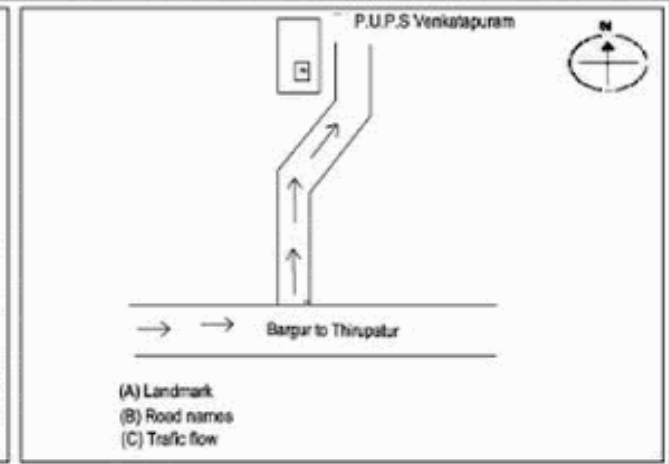

KRISHNAGIRI DISTRICT – கிருஷ்ணகிரி மாவட்டம்
52. Bargur Assembly Constituency – பர்கர் சட்டமன்ற தொகுதி
75. Panchayat Union Primary School, Venkatapuram - 635 104
75. ஊராட்சி ஒன்றிய துவக்கப்பள்ளி, வெங்கட்டாபுரம் - 635 104

52-பர்சூர் சட்டமன்ற தொகுதி

பாகம் எண் 75

வாக்காளர் பட்டியல் - 2018

பிரிவு: 1-மல்லப்பாடி (வ.கி) மற்றும் (ஊ) கீரிகான் வட்டம் வார்டு 4 , பின்கோடு : 635104

1	TN/14/078/0084517 வாக்காளர் பெயர்: ராஜமமாள் கணவர் பெயர்: கீரிகான் புதிய/பழைய வீட்டு எண்: 4-339/ வயது: 63 இனம்: பெண்	2	KMC2745149 வாக்காளர் பெயர்: சின்னபையன் தந்தை பெயர்: கீரிகான் புதிய/பழைய வீட்டு எண்: 4-339 / NA வயது: 42 இனம்: ஆண்	3	KMC2745164 வாக்காளர் பெயர்: ராமன் தந்தை பெயர்: வெங்கட்ராமன் புதிய/பழைய வீட்டு எண்: 4-339 / NA வயது: 42 இனம்: ஆண்
4	KMC2745172 வாக்காளர் பெயர்: லட்சுமி கணவர் பெயர்: ராமன் புதிய/பழைய வீட்டு எண்: 4-339 / NA வயது: 39 இனம்: பெண்	5	YQY0597658 வாக்காளர் பெயர்: ராஜா தந்தை பெயர்: சவுத்தான் புதிய/பழைய வீட்டு எண்: 4-339 / NA வயது: 35 இனம்: ஆண்	6	YQY0030908 வாக்காளர் பெயர்: நாசம்மாள் கணவர் பெயர்: சின்னதம்பி புதிய/பழைய வீட்டு எண்: 4-339 / NA வயது: 33 இனம்: பெண்
7	KMC2745156 வாக்காளர் பெயர்: முருகம்மாள் கணவர் பெயர்: சின்னபையன் புதிய/பழைய வீட்டு எண்: 4-339 / NA வயது: 32 இனம்: பெண்	8	YQY0597351 வாக்காளர் பெயர்: ஜோதி கணவர் பெயர்: ராஜா புதிய/பழைய வீட்டு எண்: 4-339 / NA வயது: 28 இனம்: பெண்