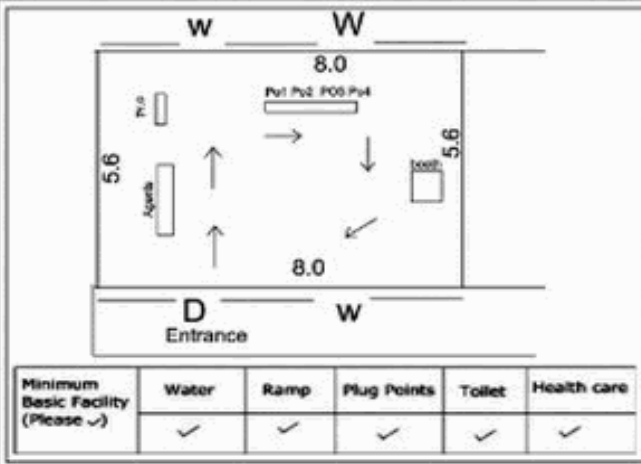

KRISHNAGIRI DISTRICT – கிருஷ்ணகிரி மாவட்டம்
52. Bargur Assembly Constituency – பர்கர் சட்டமன்ற தொகுதி
75. Panchayat Union Primary School, Venkatapuram - 635 104
75. ஊராட்சி ஒன்றிய துவக்கப்பள்ளி, வெங்கட்டாபுரம் - 635 104

52-பர்சூர் சட்டமன்ற தொகுதி

பாகம் எண் 75

வாக்காளர் பட்டியல் - 2018

பிரிவு: 1-மல்லப்பாடி (வ.கி) மற்றும் (ஊ) கீரிகான் வட்டம் வார்டு 4 , பின்கோடு : 635104

1	TN/14/078/0084517 வாக்காளர் பெயர்: ராஜமமாள் கணவர் பெயர்: கீரிகான் புதிய/பழைய வீட்டு எண்: 4-339/ வயது: 63 இனம்: பெண்	2	KMC2745149 வாக்காளர் பெயர்: சின்னபையன் தந்தை பெயர்: கீரிகான் புதிய/பழைய வீட்டு எண்: 4-339 / NA வயது: 42 இனம்: ஆண்	3	KMC2745164 வாக்காளர் பெயர்: ராமன் தந்தை பெயர்: வெங்கட்ராமன் புதிய/பழைய வீட்டு எண்: 4-339 / NA வயது: 42 இனம்: ஆண்
4	KMC2745172 வாக்காளர் பெயர்: லட்சுமி கணவர் பெயர்: ராமன் புதிய/பழைய வீட்டு எண்: 4-339 / NA வயது: 39 இனம்: பெண்	5	YQY0597658 வாக்காளர் பெயர்: ராஜா தந்தை பெயர்: சவுத்தான் புதிய/பழைய வீட்டு எண்: 4-339 / NA வயது: 35 இனம்: ஆண்	6	YQY0030908 வாக்காளர் பெயர்: நாசம்மாள் கணவர் பெயர்: சின்னதம்பி புதிய/பழைய வீட்டு எண்: 4-339 / NA வயது: 33 இனம்: பெண்
7	KMC2745156 வாக்காளர் பெயர்: முருகம்மாள் கணவர் பெயர்: சின்னபையன் புதிய/பழைய வீட்டு எண்: 4-339 / NA வயது: 32 இனம்: பெண்	8	YQY0597351 வாக்காளர் பெயர்: ஜோதி கணவர் பெயர்: ராஜா புதிய/பழைய வீட்டு எண்: 4-339 / NA வயது: 28 இனம்: பெண்