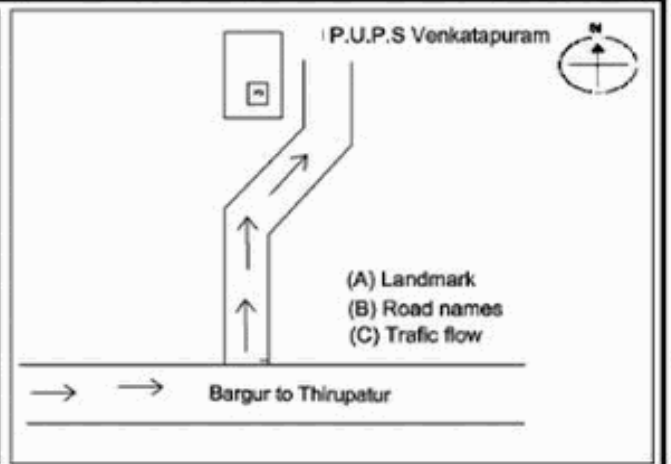

KRISHNAGIRI DISTRICT – கிருஷ்ணகிரி மாவட்டம்
52. Bargur Assembly Constituency – பர்கூர் சட்டமன்ற தொகுதி
74. Panchayat Union Primary School, Venkatapuram - 635 104
74. ஊராட்சி ஒன்றிய துவக்கப்பள்ளி, வெங்கட்டபுரம் - 635 104

52-பரகூர் சட்டமன்ற தொகுதி

வாக்காளர் பட்டியல் - 2017

பாகம் எண் 74

தொடர்ச்சி...

பிரிவு: 1-மல்லப்பாடி (வ.கி) மற்றும் (ஊ) திம்மராயன் கொட்டாய் வார்டு 4 , பின்கோடு : 635104