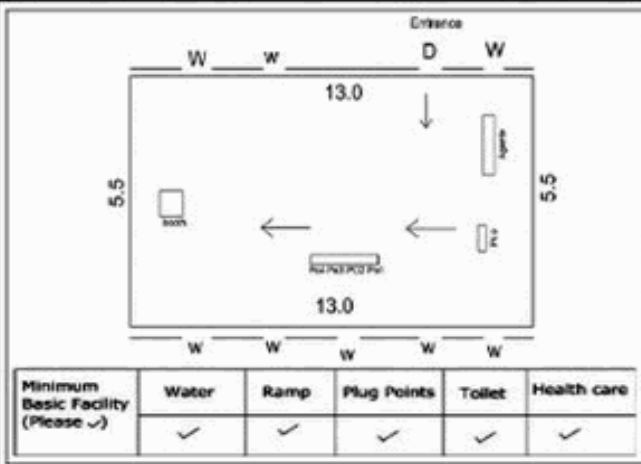

KRISHNAGIRI DISTRICT – கிருஷ்ணகிரி மாவட்டம்
52. Bargur Assembly Constituency – பர்கூர் சட்டமன்ற தொகுதி
74. Panchayat Union Primary School, Venkatapuram - 635 104
74. ஊராட்சி ஒன்றிய துவக்கப்பள்ளி, வெங்கட்டபுரம் - 635 104

52-பரகூர் சட்டமன்ற தொகுதி

வாக்காளர் பட்டியல் - 2017

பாகம் எண் 74

தொடர்ச்சி...

பிரிவு: 1-மல்லப்பாடி (வ.கி) மற்றும் (ஊ) திம்மராயன் கொட்டாய் வார்டு 4 , பின்கோடு : 635104