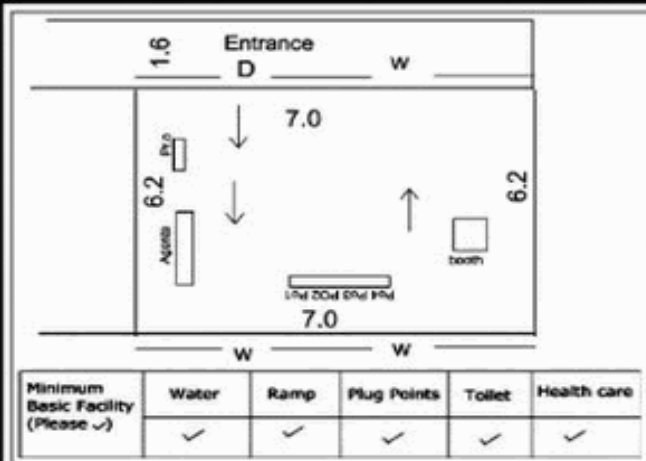

KRISHNAGIRI DISTRICT - கிருஷ்ணகிரி மாவட்டம்
52. Bargur Assembly Constituency - பர்கூர் சட்டமன்ற தொகுதி
72 . Panchayat Union Primary School, Mallapadi - 635 104
72 . ஊராட்சி ஒன்றிய துவக்கப்பள்ளி, மல்லப்பாடி - 635 104

52-பரகூர் சட்டமன்ற தொகுதி

வாக்காளர் பட்டியல் - 2017

பாகம் எண் 72

தொடர்ச்சி...

பிரிவு: 1-மல்லப்பாடி (வ.கி) மற்றும் (ஊ) மரிமானப்பள்ளி வார்டு 1, பின்கோடு : 635104

1	KMC2130367 வாக்காளர் பெயர்: சீனிவாசன் தந்தை பெயர்: தேவராஜ் புதியபழைய வீட்டு எண்: I2112/13A3 வயது: 47 இனம்: ஆண்	2	YQY0847699 வாக்காளர் பெயர்: சென்னையன் தந்தை பெயர்: சென்னையன் புதியபழைய வீட்டு எண்: 1/1 வயது: 49 இனம்: ஆண்	3	YQY0847616 வாக்காளர் பெயர்: ரகுபதி தந்தை பெயர்: சின்னராஜ் புதியபழைய வீட்டு எண்: 1/1 வயது: 32 இனம்: ஆண்
4	YQY0847780 வாக்காளர் பெயர்: கலா கணவர் பெயர்: சாந்தமுர்த்தி புதியபழைய வீட்டு எண்: 1/1 வயது: 27 இனம்: பெண்	5	YQY0847681 வாக்காளர் பெயர்: ராஜ்குமார் தந்தை பெயர்: சென்னையன் புதியபழைய வீட்டு எண்: 1/1 வயது: 24 இனம்: ஆண்	6	YQY0847582 வாக்காளர் பெயர்: சேட்டு தந்தை பெயர்: கோவிந்தசாமி புதியபழைய வீட்டு எண்: 1/1 வயது: 22 இனம்: ஆண்
7	YQY1062678 வாக்காளர் பெயர்: கவிதா கணவர் பெயர்: நாராயணன் புதியபழைய வீட்டு எண்: 1/NA வயது: 26 இனம்: பெண்	8	YQY1062827 வாக்காளர் பெயர்: சிவக்குமார் தந்தை பெயர்: சந்திரன் புதியபழைய வீட்டு எண்: 1/- வயது: 20 இனம்: ஆண்	9	YQY1299726 வாக்காளர் பெயர்: சந்திரா தந்தை பெயர்: வெங்கடாசலம் புதியபழைய வீட்டு எண்: 1-1/- வயது: 49 இனம்: பெண்
10	YQY0775510 வாக்காளர் பெயர்: செல்வம் தந்தை பெயர்: திம்மராயன் புதியபழைய வீட்டு எண்: 1-23/- வயது: 30 இனம்: ஆண்	11	YQY1299742 வாக்காளர் பெயர்: தமிழரசி கணவர் பெயர்: பழனிவேலு புதியபழைய வீட்டு எண்: 1-82/- வயது: 35 இனம்: பெண்	12	YQY0847640 வாக்காளர் பெயர்: வெங்கடேசன் தந்தை பெயர்: துரைசாமி புதியபழைய வீட்டு எண்: 1-100/- வயது: 29 இனம்: ஆண்
13	YQY1286822 வாக்காளர் பெயர்: சதாம் உசேன் தந்தை பெயர்: மஸ்தான்பாய் புதியபழைய வீட்டு எண்: 1-105/- வயது: 19 இனம்: ஆண்	14	YQY1062934 வாக்காளர் பெயர்: பாலகிருஷ்ணன் தந்தை பெயர்: மணி புதியபழைய வீட்டு எண்: 1-115/NA வயது: 33 இனம்: ஆண்	15	YQY0847442 வாக்காளர் பெயர்: கோவிந்தன் தந்தை பெயர்: சிகாமணி புதியபழைய வீட்டு எண்: 1-116/- வயது: 29 இனம்: ஆண்
16	YQY1063379 வாக்காளர் பெயர்: மாதம்மாள் கணவர் பெயர்: சரவணன் புதியபழைய வீட்டு எண்: 2/37 வயது: 30 இனம்: பெண்	17	YQY1062983 வாக்காளர் பெயர்: கிருஷ்ணவேனி கணவர் பெயர்: சுரேஷ் புதியபழைய வீட்டு எண்: 2/49 வயது: 26 இனம்: பெண்	18	YQY1063106 வாக்காளர் பெயர்: சசிக்குமார் தந்தை பெயர்: பாலன் புதியபழைய வீட்டு எண்: 2/64 வயது: 20 இனம்: ஆண்
19	YQY1063262 வாக்காளர் பெயர்: வித்யா தந்தை பெயர்: ஜெகந்நாதன் புதியபழைய வீட்டு எண்: 2/21c வயது: 20 இனம்: பெண்	20	YQY0775361 வாக்காளர் பெயர்: வசந்தா கணவர் பெயர்: திர்த்தகிரி புதியபழைய வீட்டு எண்: 2-2/Na வயது: 33 இனம்: பெண்	21	TN/14/078/0081350 வாக்காளர் பெயர்: குமார் தந்தை பெயர்: பொன்னன் புதியபழைய வீட்டு எண்: 2-4/2-4 வயது: 46 இனம்: ஆண்
22	TN/14/078/0081361 வாக்காளர் பெயர்: சென்னம்மாள் கணவர் பெயர்: குமார் புதியபழைய வீட்டு எண்: 2-4/2-4 வயது: 42 இனம்: பெண்	23	KMC2131282 வாக்காளர் பெயர்: பச்சையம்மாள் கணவர் பெயர்: பொன்னன் புதியபழைய வீட்டு எண்: 2-5/2-5 வயது: 62 இனம்: பெண்	24	KMC2126647 வாக்காளர் பெயர்: சங்கர் தந்தை பெயர்: பொன்னன் புதியபழைய வீட்டு எண்: 2-5/2-5 வயது: 40 இனம்: ஆண்
25	KMC2127983 வாக்காளர் பெயர்: சத்திவேல் தந்தை பெயர்: பொன்னன் புதியபழைய வீட்டு எண்: 2-5/2-5 வயது: 35 இனம்: ஆண்	26	KMC2127181 வாக்காளர் பெயர்: மாது கணவர் பெயர்: சங்கர் புதியபழைய வீட்டு எண்: 2-5/2-5 வயது: 34 இனம்: பெண்	27	YQY0594994 வாக்காளர் பெயர்: சஞ்சீவி தந்தை பெயர்: கிருஷ்ணன் புதியபழைய வீட்டு எண்: 2-5/2-77 வயது: 32 இனம்: ஆண்
28	YQY1062546 வாக்காளர் பெயர்: மதுபிரியா கணவர் பெயர்: சஞ்சீவி புதியபழைய வீட்டு எண்: 2-5/NA வயது: 22 இனம்: பெண்	29	YQY0775403 வாக்காளர் பெயர்: லட்சுமி கணவர் பெயர்: சசிக்குமார் புதியபழைய வீட்டு எண்: 2-6/Na வயது: 33 இனம்: பெண்	30	YQY0972802 வாக்காளர் பெயர்: சுரேஷ் தந்தை பெயர்: சின்னப்பன் புதியபழைய வீட்டு எண்: 2-7/- வயது: 32 இனம்: ஆண்