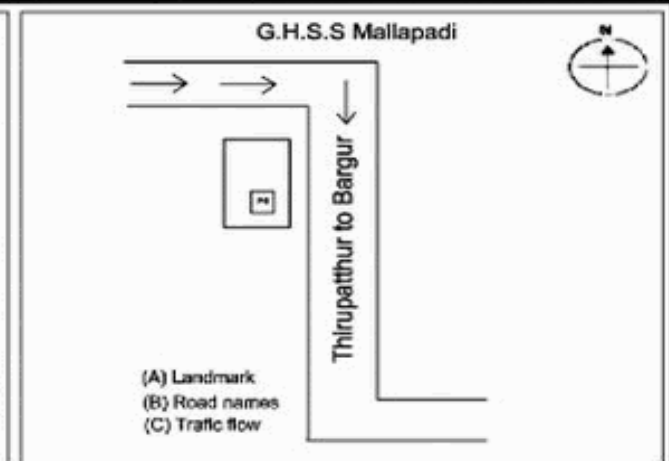

KRISHNAGIRI DISTRICT - கிருஷ்ணகிரி மாவட்டம்
52. Bargur Assembly Constituency - பர்கூர் சட்டமன்ற தொகுதி
72 . Panchayat Union Primary School, Mallapadi - 635 104
72 . ஊராட்சி ஒன்றிய துவக்கப்பள்ளி, மல்லப்பாடி - 635 104

52-பரகூர் சட்டமன்ற தொகுதி

வாக்காளர் பட்டியல் - 2017

பாகம் எண் 72

தொடர்ச்சி...

பிரிவு: 1-மல்லப்பாடி (வ.கி) மற்றும் (ஊ) மரிமானப்பள்ளி வார்டு 1, பின்கோடு : 635104

1	KMC2130367 வாக்காளர் பெயர்: சீனிவாசன் தந்தை பெயர்: தேவராஜ் புதியபழைய வீட்டு எண்: I2112/13A3 வயது: 47 இனம்: ஆண்	2	YQY0847699 வாக்காளர் பெயர்: சென்னையன் தந்தை பெயர்: சென்னையன் புதியபழைய வீட்டு எண்: 1/1 வயது: 49 இனம்: ஆண்	3	YQY0847616 வாக்காளர் பெயர்: ரகுபதி தந்தை பெயர்: சின்னராஜ் புதியபழைய வீட்டு எண்: 1/1 வயது: 32 இனம்: ஆண்
4	YQY0847780 வாக்காளர் பெயர்: கலா கணவர் பெயர்: சாந்தமுர்த்தி புதியபழைய வீட்டு எண்: 1/1 வயது: 27 இனம்: பெண்	5	YQY0847681 வாக்காளர் பெயர்: ராஜ்குமார் தந்தை பெயர்: சென்னையன் புதியபழைய வீட்டு எண்: 1/1 வயது: 24 இனம்: ஆண்	6	YQY0847582 வாக்காளர் பெயர்: சேட்டு தந்தை பெயர்: கோவிந்தசாமி புதியபழைய வீட்டு எண்: 1/1 வயது: 22 இனம்: ஆண்
7	YQY1062678 வாக்காளர் பெயர்: கவிதா கணவர் பெயர்: நாராயணன் புதியபழைய வீட்டு எண்: 1/NA வயது: 26 இனம்: பெண்	8	YQY1062827 வாக்காளர் பெயர்: சிவக்குமார் தந்தை பெயர்: சந்திரன் புதியபழைய வீட்டு எண்: 1/- வயது: 20 இனம்: ஆண்	9	YQY1299726 வாக்காளர் பெயர்: சந்திரா தந்தை பெயர்: வெங்கடாசலம் புதியபழைய வீட்டு எண்: 1-1/- வயது: 49 இனம்: பெண்
10	YQY0775510 வாக்காளர் பெயர்: செல்வம் தந்தை பெயர்: திம்மராயன் புதியபழைய வீட்டு எண்: 1-23/- வயது: 30 இனம்: ஆண்	11	YQY1299742 வாக்காளர் பெயர்: தமிழரசி கணவர் பெயர்: பழனிவேலு புதியபழைய வீட்டு எண்: 1-82/- வயது: 35 இனம்: பெண்	12	YQY0847640 வாக்காளர் பெயர்: வெங்கடேசன் தந்தை பெயர்: துரைசாமி புதியபழைய வீட்டு எண்: 1-100/- வயது: 29 இனம்: ஆண்
13	YQY1286822 வாக்காளர் பெயர்: சதாம் உசேன் தந்தை பெயர்: மஸ்தான்பாய் புதியபழைய வீட்டு எண்: 1-105/- வயது: 19 இனம்: ஆண்	14	YQY1062934 வாக்காளர் பெயர்: பாலகிருஷ்ணன் தந்தை பெயர்: மணி புதியபழைய வீட்டு எண்: 1-115/NA வயது: 33 இனம்: ஆண்	15	YQY0847442 வாக்காளர் பெயர்: கோவிந்தன் தந்தை பெயர்: சிகாமணி புதியபழைய வீட்டு எண்: 1-116/- வயது: 29 இனம்: ஆண்
16	YQY1063379 வாக்காளர் பெயர்: மாதம்மாள் கணவர் பெயர்: சரவணன் புதியபழைய வீட்டு எண்: 2/37 வயது: 30 இனம்: பெண்	17	YQY1062983 வாக்காளர் பெயர்: கிருஷ்ணவேனி கணவர் பெயர்: சுரேஷ் புதியபழைய வீட்டு எண்: 2/49 வயது: 26 இனம்: பெண்	18	YQY1063106 வாக்காளர் பெயர்: சசிக்குமார் தந்தை பெயர்: பாலன் புதியபழைய வீட்டு எண்: 2/64 வயது: 20 இனம்: ஆண்
19	YQY1063262 வாக்காளர் பெயர்: வித்யா தந்தை பெயர்: ஜெகந்நாதன் புதியபழைய வீட்டு எண்: 2/21c வயது: 20 இனம்: பெண்	20	YQY0775361 வாக்காளர் பெயர்: வசந்தா கணவர் பெயர்: திர்த்தகிரி புதியபழைய வீட்டு எண்: 2-2/Na வயது: 33 இனம்: பெண்	21	TN/14/078/0081350 வாக்காளர் பெயர்: குமார் தந்தை பெயர்: பொன்னன் புதியபழைய வீட்டு எண்: 2-4/2-4 வயது: 46 இனம்: ஆண்
22	TN/14/078/0081361 வாக்காளர் பெயர்: சென்னம்மாள் கணவர் பெயர்: குமார் புதியபழைய வீட்டு எண்: 2-4/2-4 வயது: 42 இனம்: பெண்	23	KMC2131282 வாக்காளர் பெயர்: பச்சையம்மாள் கணவர் பெயர்: பொன்னன் புதியபழைய வீட்டு எண்: 2-5/2-5 வயது: 62 இனம்: பெண்	24	KMC2126647 வாக்காளர் பெயர்: சங்கர் தந்தை பெயர்: பொன்னன் புதியபழைய வீட்டு எண்: 2-5/2-5 வயது: 40 இனம்: ஆண்
25	KMC2127983 வாக்காளர் பெயர்: சத்திவேல் தந்தை பெயர்: பொன்னன் புதியபழைய வீட்டு எண்: 2-5/2-5 வயது: 35 இனம்: ஆண்	26	KMC2127181 வாக்காளர் பெயர்: மாது கணவர் பெயர்: சங்கர் புதியபழைய வீட்டு எண்: 2-5/2-5 வயது: 34 இனம்: பெண்	27	YQY0594994 வாக்காளர் பெயர்: சஞ்சீவி தந்தை பெயர்: கிருஷ்ணன் புதியபழைய வீட்டு எண்: 2-5/2-77 வயது: 32 இனம்: ஆண்
28	YQY1062546 வாக்காளர் பெயர்: மதுபிரியா கணவர் பெயர்: சஞ்சீவி புதியபழைய வீட்டு எண்: 2-5/NA வயது: 22 இனம்: பெண்	29	YQY0775403 வாக்காளர் பெயர்: லட்சுமி கணவர் பெயர்: சசிக்குமார் புதியபழைய வீட்டு எண்: 2-6/Na வயது: 33 இனம்: பெண்	30	YQY0972802 வாக்காளர் பெயர்: சுரேஷ் தந்தை பெயர்: சின்னப்பன் புதியபழைய வீட்டு எண்: 2-7/- வயது: 32 இனம்: ஆண்