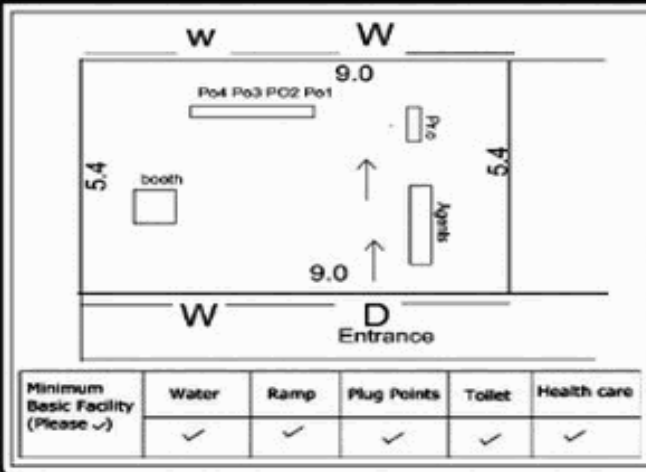

KRISHNAGIRI DISTRICT – கிருஷ்ணகிரி மாவட்டம்
52. Bargur Assembly Constituency – பர்கர் சட்டமன்ற தொகுதி
69 . Panchayat Union Primary School, Mallapadi - 635 104
69 . ஊராட்சி ஒன்றிய துவக்கப்பள்ளி, மல்லப்படி - 635 104

52-பரகூர் சட்டமன்ற தொகுதி

வாக்காளர் பட்டியல் - 2017

பாகம் எண் 69

தொடர்ச்சி...

பிரிவு: 1-மல்லப்பாடி (வ.கி) மற்றும் (ஊ) மந்தை வீதி வார்டு 3, பின்கோடு : 635104