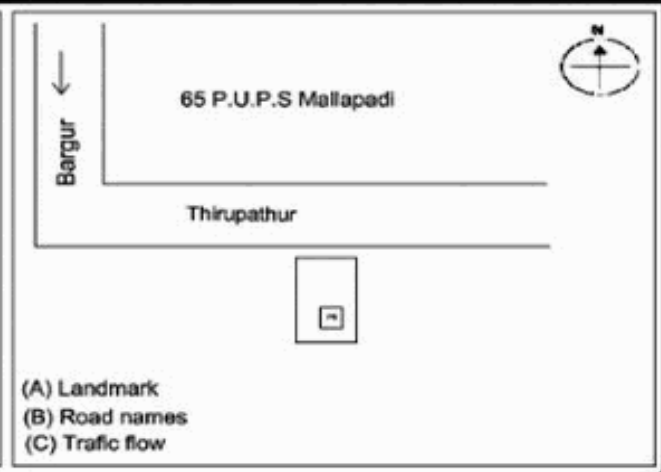

KRISHNAGIRI DISTRICT – கிருஷ்ணகிரி மாவட்டம்
52. Bargur Assembly Constituency – பர்கர் சட்டமன்ற தொகுதி
69 . Panchayat Union Primary School, Mallapadi - 635 104
69 . ஊராட்சி ஒன்றிய துவக்கப்பள்ளி, மல்லப்படி - 635 104

52-பரகூர் சட்டமன்ற தொகுதி

வாக்காளர் பட்டியல் - 2017

பாகம் எண் 69

தொடர்ச்சி...

பிரிவு: 1-மல்லப்பாடி (வ.கி) மற்றும் (ஊ) மந்தை வீதி வார்டு 3, பின்கோடு : 635104