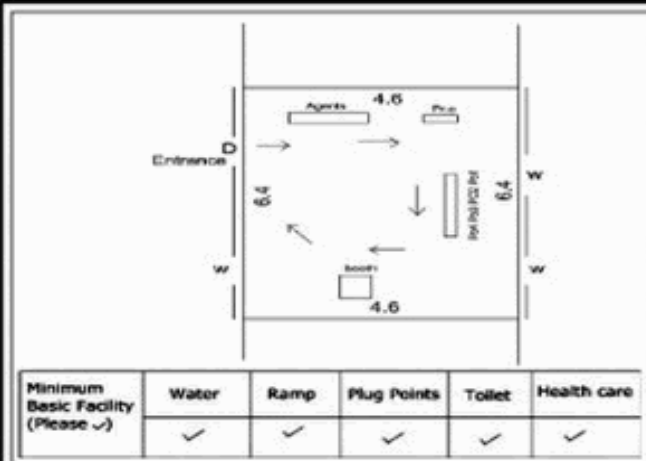

KRISHNAGIRI DISTRICT – கிருஷ்ணகிரி மாவட்டம்
52. Bargur Assembly Constituency – பர்கூர் சட்டமன்ற தொகுதி
 68 . Rehabilitation Office Building, Mallapadi - 635 104
 68 . புனாவந்தி அலுவலக கட்டிடம், மல்லப்படி - 635 104