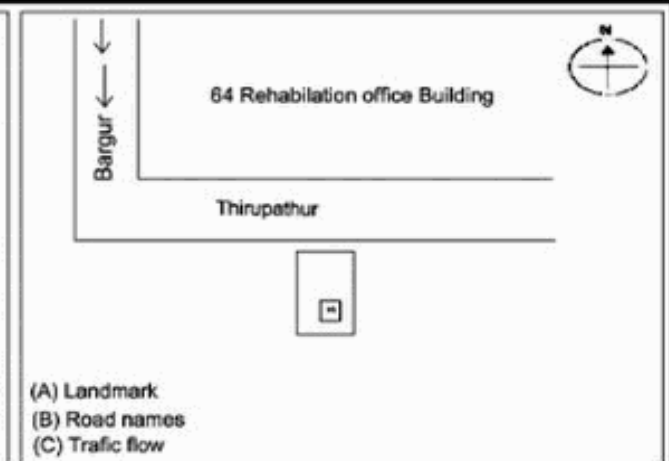

KRISHNAGIRI DISTRICT – கிருஷ்ணகிரி மாவட்டம்
52. Bargur Assembly Constituency – பர்கூர் சட்டமன்ற தொகுதி
 68 . Rehabilitation Office Building, Mallapadi - 635 104
 68 . புனாவந்தி அலுவலக கட்டிடம், மல்லப்படி - 635 104