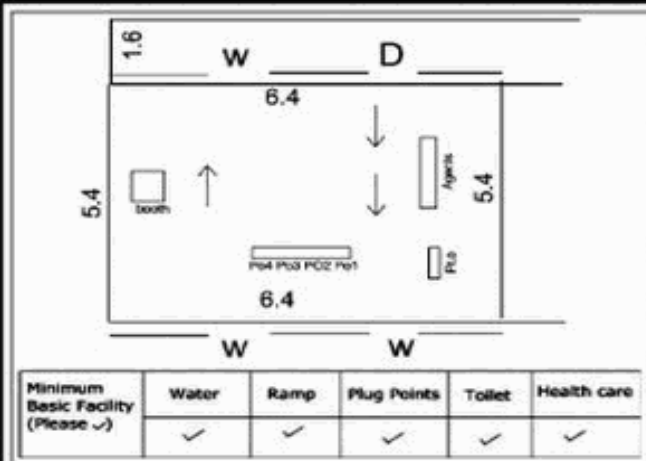

KRISHNAGIRI DISTRICT – கிருஷ்ணகிரி மாவட்டம்
52. Bargur Assembly Constituency – பர்கர் சட்டமன்ற தொகுதி
63. Panchayat Union Primary School, Oppathavadi - 635 104
63. ஊராட்சி ஒன்றிய துவக்கப்பள்ளி, ஒப்பதவாடி - 635 104

52-பர்சூர் சட்டமன்ற தொகுதி

வாக்காளர் பட்டியல் - 2017

பாகம் எண் 63

தொடர்ச்சி...

பிரிவு: 1-ஒப்பத்தவாடி (வ.கி) மற்றும் (ஊ) ஒப்பத்தவாடி வார்டு 1(ம)2 , பின்கோடு : 635104

1	YQY0841395 வாக்காளர் பெயர்: வினோத் தந்தை பெயர்: சுப்பிரமணி புதியபழைய வீட்டு எண்: 1/- வயது: 23 இனம்: ஆண்	2	YQY0841551 வாக்காளர் பெயர்: கண்ணம்மாள் கணவர் பெயர்: புட்டப்பநாயுடு புதியபழைய வீட்டு எண்: 1/- வயது: 75 இனம்: பெண்	3	YQY0841528 வாக்காளர் பெயர்: சாராதா கணவர் பெயர்: ராஜா புதியபழைய வீட்டு எண்: 1/- வயது: 74 இனம்: பெண்
4	YQY0841478 வாக்காளர் பெயர்: யுவராஜ் தந்தை பெயர்: அனுமுத்து புதியபழைய வீட்டு எண்: 1/- வயது: 62 இனம்: ஆண்	5	YQY0841684 வாக்காளர் பெயர்: மல்லிகாப கணவர் பெயர்: துரைசாமி புதியபழைய வீட்டு எண்: 1/- வயது: 57 இனம்: பெண்	6	YQY0841411 வாக்காளர் பெயர்: ராமலிங்கம் தந்தை பெயர்: அனுமுத்துகவுண்டர் புதியபழைய வீட்டு எண்: 1/- வயது: 54 இனம்: ஆண்
7	YQY0841635 வாக்காளர் பெயர்: பெருமா கணவர் பெயர்: குண்டன் புதியபழைய வீட்டு எண்: 1/- வயது: 52 இனம்: பெண்	8	YQY0841296 வாக்காளர் பெயர்: ராஜி தந்தை பெயர்: செல்வம் புதியபழைய வீட்டு எண்: 1/- வயது: 24 இனம்: ஆண்	9	YQY0841429 வாக்காளர் பெயர்: அனுமந்தன் தந்தை பெயர்: ஜெயபிரகாசம் புதியபழைய வீட்டு எண்: 1/- வயது: 24 இனம்: ஆண்
10	YQY0841536 வாக்காளர் பெயர்: கல்யாணி கணவர் பெயர்: கோவிந்தராஜ் புதியபழைய வீட்டு எண்: 1/- வயது: 24 இனம்: பெண்	11	YQY0841676 வாக்காளர் பெயர்: ஜெயா கணவர் பெயர்: கண்ணப்பா புதியபழைய வீட்டு எண்: 1/- வயது: 58 இனம்: பெண்	12	YQY0841809 வாக்காளர் பெயர்: ஜானகி தந்தை பெயர்: பெரியதம்பி புதியபழைய வீட்டு எண்: 1/- வயது: 23 இனம்: பெண்
13	YQY0841817 வாக்காளர் பெயர்: சத்யா கணவர் பெயர்: மகேந்திரன் புதியபழைய வீட்டு எண்: 1/- வயது: 23 இனம்: பெண்	14	YQY0841403 வாக்காளர் பெயர்: வேலன் தந்தை பெயர்: கிருஷ்ணன் புதியபழைய வீட்டு எண்: 1/- வயது: 23 இனம்: ஆண்	15	YQY0841304 வாக்காளர் பெயர்: பிரேம்குமார் தந்தை பெயர்: சாமண்ணன் புதியபழைய வீட்டு எண்: 1/- வயது: 23 இனம்: ஆண்
16	YQY0841361 வாக்காளர் பெயர்: கோவிந்தராஜ் தந்தை பெயர்: சுப்பிரமணி புதியபழைய வீட்டு எண்: 1/- வயது: 23 இனம்: ஆண்	17	YQY0841288 வாக்காளர் பெயர்: வெற்றி வேல் தந்தை பெயர்: விஜயன் புதியபழைய வீட்டு எண்: 1/- வயது: 22 இனம்: ஆண்	18	YQY0841437 வாக்காளர் பெயர்: நந்தகுமார் தந்தை பெயர்: சின்னதம்பி புதியபழைய வீட்டு எண்: 1/- வயது: 22 இனம்: ஆண்
19	YQY0841320 வாக்காளர் பெயர்: விஜய குமார் தந்தை பெயர்: கோவிந்தசாமி புதியபழைய வீட்டு எண்: 1/- வயது: 22 இனம்: ஆண்	20	YQY0841510 வாக்காளர் பெயர்: முருகன் தந்தை பெயர்: கிருஷ்ணன் புதியபழைய வீட்டு எண்: 1/- வயது: 22 இனம்: ஆண்	21	YQY0841452 வாக்காளர் பெயர்: ராஜசேகர் தந்தை பெயர்: ராமதாஷ் புதியபழைய வீட்டு எண்: 1/- வயது: 22 இனம்: ஆண்
22	YQY0841759 வாக்காளர் பெயர்: சகுணா கணவர் பெயர்: சின்னத்தம்பி புதியபழைய வீட்டு எண்: 1/- வயது: 22 இனம்: பெண்	23	YQY0841650 வாக்காளர் பெயர்: கன்னம்மா கணவர் பெயர்: சாம்குட்டி புதியபழைய வீட்டு எண்: 1/- வயது: 22 இனம்: பெண்	24	YQY1059161 வாக்காளர் பெயர்: பாபு தந்தை பெயர்: துரைசாமி புதியபழைய வீட்டு எண்: 1/- வயது: 31 இனம்: ஆண்
25	YQY1144757 வாக்காளர் பெயர்: மைத்ரேயி தந்தை பெயர்: ராம்பிரகாஷ் புதியபழைய வீட்டு எண்: 1/- வயது: 22 இனம்: பெண்	26	YQY0841593 வாக்காளர் பெயர்: கோவிந்தம்மாள் கணவர் பெயர்: கிருஷ்ணன் புதியபழைய வீட்டு எண்: 1/- வயது: 33 இனம்: பெண்	27	YQY0841718 வாக்காளர் பெயர்: பட்டம்மாள் தந்தை பெயர்: முனிசாமி புதியபழைய வீட்டு எண்: 1/- வயது: 32 இனம்: பெண்
28	YQY0841627 வாக்காளர் பெயர்: மங்கம்மாள் கணவர் பெயர்: நரசிம்மன் புதியபழைய வீட்டு எண்: 1/- வயது: 31 இனம்: பெண்	29	YQY0841379 வாக்காளர் பெயர்: ராஜீவ்காந்தி தந்தை பெயர்: வனரோஜா புதியபழைய வீட்டு எண்: 1/- வயது: 31 இனம்: ஆண்	30	YQY0841726 வாக்காளர் பெயர்: சம்பத் தந்தை பெயர்: ராஜேந்திரன் புதியபழைய வீட்டு எண்: 1/- வயது: 30 இனம்: ஆண்