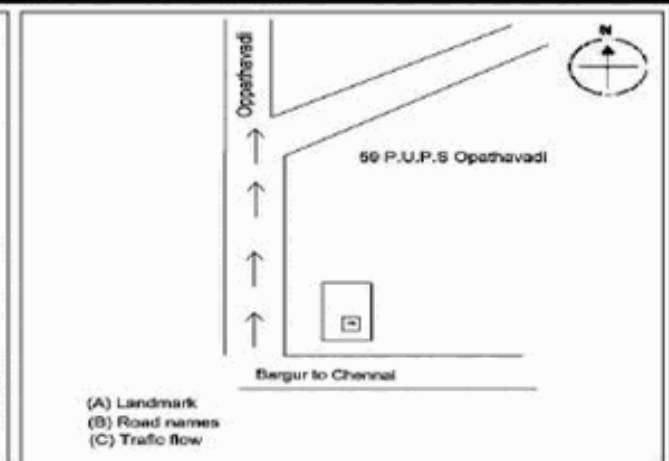

KRISHNAGIRI DISTRICT – கிருஷ்ணகிரி மாவட்டம்
52. Bargur Assembly Constituency – பர்கர் சட்டமன்ற தொகுதி
63. Panchayat Union Primary School, Oppathavadi - 635 104
63. ஊராட்சி ஒன்றிய துவக்கப்பள்ளி, ஒப்பதவாடி - 635 104

52-பர்சூர் சட்டமன்ற தொகுதி

வாக்காளர் பட்டியல் - 2017

பாகம் எண் 63

தொடர்ச்சி...

பிரிவு: 1-ஒப்பத்தவாடி (வ.கி) மற்றும் (ஊ) ஒப்பத்தவாடி வார்டு 1(ம)2 , பின்கோடு : 635104

1	YQY0841395 வாக்காளர் பெயர்: வினோத் தந்தை பெயர்: சுப்பிரமணி புதியபழைய வீட்டு எண்: 1/- வயது: 23 இனம்: ஆண்	2	YQY0841551 வாக்காளர் பெயர்: கண்ணம்மாள் கணவர் பெயர்: புட்டப்பநாயுடு புதியபழைய வீட்டு எண்: 1/- வயது: 75 இனம்: பெண்	3	YQY0841528 வாக்காளர் பெயர்: சாராதா கணவர் பெயர்: ராஜா புதியபழைய வீட்டு எண்: 1/- வயது: 74 இனம்: பெண்
4	YQY0841478 வாக்காளர் பெயர்: யுவராஜ் தந்தை பெயர்: அனுமுத்து புதியபழைய வீட்டு எண்: 1/- வயது: 62 இனம்: ஆண்	5	YQY0841684 வாக்காளர் பெயர்: மல்லிகாப கணவர் பெயர்: துரைசாமி புதியபழைய வீட்டு எண்: 1/- வயது: 57 இனம்: பெண்	6	YQY0841411 வாக்காளர் பெயர்: ராமலிங்கம் தந்தை பெயர்: அனுமுத்துகவுண்டர் புதியபழைய வீட்டு எண்: 1/- வயது: 54 இனம்: ஆண்
7	YQY0841635 வாக்காளர் பெயர்: பெருமா கணவர் பெயர்: குண்டன் புதியபழைய வீட்டு எண்: 1/- வயது: 52 இனம்: பெண்	8	YQY0841296 வாக்காளர் பெயர்: ராஜி தந்தை பெயர்: செல்வம் புதியபழைய வீட்டு எண்: 1/- வயது: 24 இனம்: ஆண்	9	YQY0841429 வாக்காளர் பெயர்: அனுமந்தன் தந்தை பெயர்: ஜெயபிரகாசம் புதியபழைய வீட்டு எண்: 1/- வயது: 24 இனம்: ஆண்
10	YQY0841536 வாக்காளர் பெயர்: கல்யாணி கணவர் பெயர்: கோவிந்தராஜ் புதியபழைய வீட்டு எண்: 1/- வயது: 24 இனம்: பெண்	11	YQY0841676 வாக்காளர் பெயர்: ஜெயா கணவர் பெயர்: கண்ணப்பா புதியபழைய வீட்டு எண்: 1/- வயது: 58 இனம்: பெண்	12	YQY0841809 வாக்காளர் பெயர்: ஜானகி தந்தை பெயர்: பெரியதம்பி புதியபழைய வீட்டு எண்: 1/- வயது: 23 இனம்: பெண்
13	YQY0841817 வாக்காளர் பெயர்: சத்யா கணவர் பெயர்: மகேந்திரன் புதியபழைய வீட்டு எண்: 1/- வயது: 23 இனம்: பெண்	14	YQY0841403 வாக்காளர் பெயர்: வேலன் தந்தை பெயர்: கிருஷ்ணன் புதியபழைய வீட்டு எண்: 1/- வயது: 23 இனம்: ஆண்	15	YQY0841304 வாக்காளர் பெயர்: பிரேம்குமார் தந்தை பெயர்: சாமண்ணன் புதியபழைய வீட்டு எண்: 1/- வயது: 23 இனம்: ஆண்
16	YQY0841361 வாக்காளர் பெயர்: கோவிந்தராஜ் தந்தை பெயர்: சுப்பிரமணி புதியபழைய வீட்டு எண்: 1/- வயது: 23 இனம்: ஆண்	17	YQY0841288 வாக்காளர் பெயர்: வெற்றி வேல் தந்தை பெயர்: விஜயன் புதியபழைய வீட்டு எண்: 1/- வயது: 22 இனம்: ஆண்	18	YQY0841437 வாக்காளர் பெயர்: நந்தகுமார் தந்தை பெயர்: சின்னதம்பி புதியபழைய வீட்டு எண்: 1/- வயது: 22 இனம்: ஆண்
19	YQY0841320 வாக்காளர் பெயர்: விஜய குமார் தந்தை பெயர்: கோவிந்தசாமி புதியபழைய வீட்டு எண்: 1/- வயது: 22 இனம்: ஆண்	20	YQY0841510 வாக்காளர் பெயர்: முருகன் தந்தை பெயர்: கிருஷ்ணன் புதியபழைய வீட்டு எண்: 1/- வயது: 22 இனம்: ஆண்	21	YQY0841452 வாக்காளர் பெயர்: ராஜசேகர் தந்தை பெயர்: ராமதாஷ் புதியபழைய வீட்டு எண்: 1/- வயது: 22 இனம்: ஆண்
22	YQY0841759 வாக்காளர் பெயர்: சகுணா கணவர் பெயர்: சின்னத்தம்பி புதியபழைய வீட்டு எண்: 1/- வயது: 22 இனம்: பெண்	23	YQY0841650 வாக்காளர் பெயர்: கன்னம்மா கணவர் பெயர்: சாம்குட்டி புதியபழைய வீட்டு எண்: 1/- வயது: 22 இனம்: பெண்	24	YQY1059161 வாக்காளர் பெயர்: பாபு தந்தை பெயர்: துரைசாமி புதியபழைய வீட்டு எண்: 1/- வயது: 31 இனம்: ஆண்
25	YQY1144757 வாக்காளர் பெயர்: மைத்ரேயி தந்தை பெயர்: ராம்பிரகாஷ் புதியபழைய வீட்டு எண்: 1/- வயது: 22 இனம்: பெண்	26	YQY0841593 வாக்காளர் பெயர்: கோவிந்தம்மாள் கணவர் பெயர்: கிருஷ்ணன் புதியபழைய வீட்டு எண்: 1/- வயது: 33 இனம்: பெண்	27	YQY0841718 வாக்காளர் பெயர்: பட்டம்மாள் தந்தை பெயர்: முனிசாமி புதியபழைய வீட்டு எண்: 1/- வயது: 32 இனம்: பெண்
28	YQY0841627 வாக்காளர் பெயர்: மங்கம்மாள் கணவர் பெயர்: நரசிம்மன் புதியபழைய வீட்டு எண்: 1/- வயது: 31 இனம்: பெண்	29	YQY0841379 வாக்காளர் பெயர்: ராஜீவ்காந்தி தந்தை பெயர்: வனரோஜா புதியபழைய வீட்டு எண்: 1/- வயது: 31 இனம்: ஆண்	30	YQY0841726 வாக்காளர் பெயர்: சம்பத் தந்தை பெயர்: ராஜேந்திரன் புதியபழைய வீட்டு எண்: 1/- வயது: 30 இனம்: ஆண்