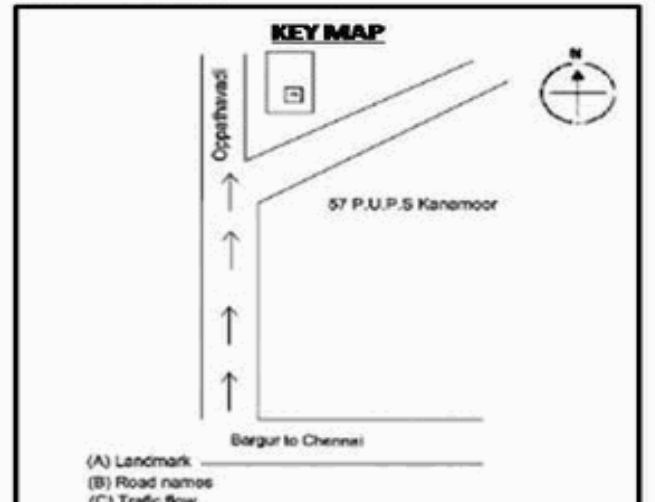

Minimum Basic Facility (Please ✓)	Water	Ramp	Plug Points	Toilet	Health care
	✓	✓	✓	✓	✓

☒ Landmarks
☒ Road Names
☒ Traffic Flow

PS POLLING STATION