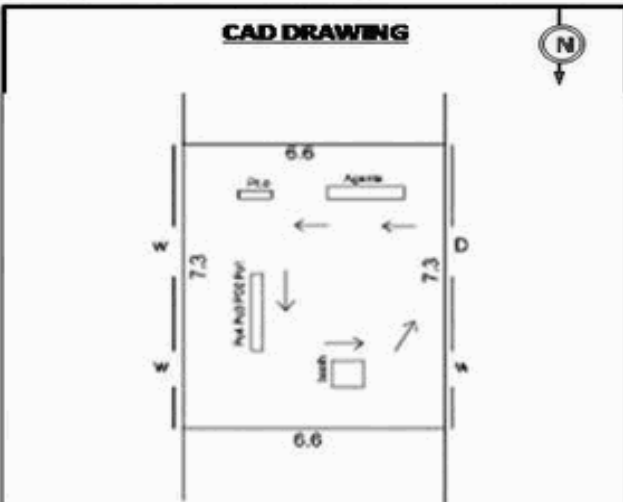

Minimum Basic Facility (Please ✓)	Water	Ramp	Plug Points	Toilet	Health care
	✓	✓	✓	✓	✓

☒ Landmarks
☒ Road Names
☒ Traffic Flow

PS POLLING STATION