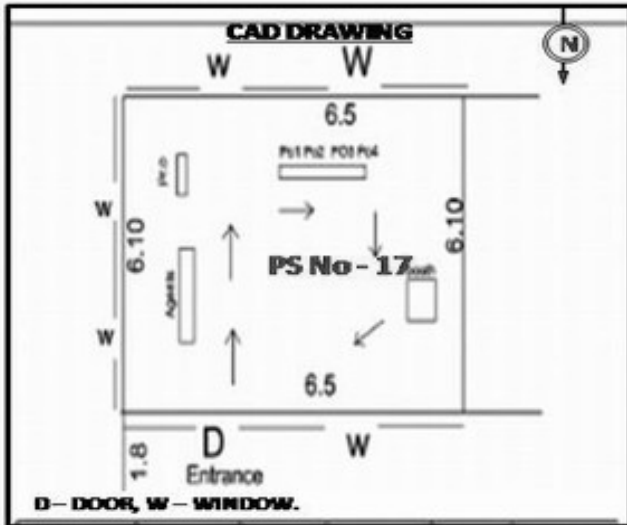

Minimum Basic Facility (Please ✓)	Water	Ramp	Plug Points	Toilet	Health care
	✓	✓	✓	✓	✓

(A) Landmark
(B) Road names
(C) Traffic flow

PS POLLING STATION