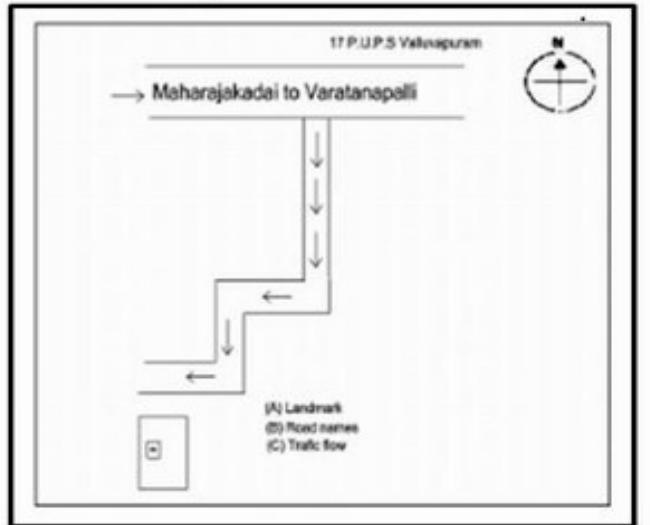

Minimum Basic Facility (Please ✓)	Water	Ramp	Plug Points	Toilet	Health care
	✓	✓	✓	✓	✓

* Landmarks
* Road Names
* Traffic flow

PS POLLING STATION