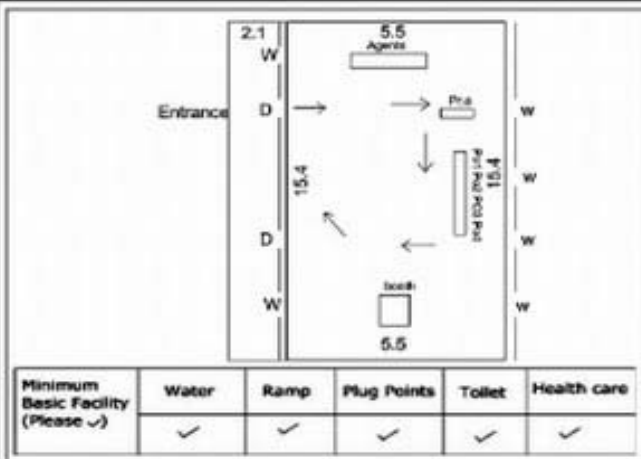

KRISHNAGIRI DISTRICT – கிருஷ்ணகிரி மாவட்டம்
52. Bargur Assembly Constituency – பர்கர் சட்டமன்ற தொகுதி
07. Panchayat Union Primary School, Gurivinayanapalli - 635 120
07. ஊராட்சி ஒன்றிய துவக்கப்பள்ளி, குருவிநாயன்பள்ளி - 635 120

52-பரகூர் சட்டமன்ற தொகுதி

வாக்காளர் பட்டியல் - 2017

பாகம் எண் 7

தொடர்ச்சி...

பிரிவு: 1-சின்னமட்டாரப்பள்ளி (வ.கி)மற்றும்(ஆ) மேடுகம்பள்ளி வார்டு 1, பின்கோடு : 635120