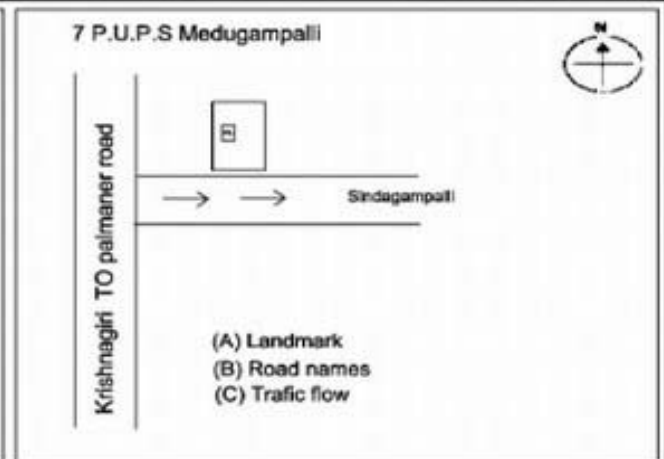

KRISHNAGIRI DISTRICT – கிருஷ்ணகிரி மாவட்டம்
52. Bargur Assembly Constituency – பர்கர் சட்டமன்ற தொகுதி
07. Panchayat Union Primary School, Gurivinayanapalli - 635 120
07. ஊராட்சி ஒன்றிய துவக்கப்பள்ளி, குருவிநாயன்பள்ளி - 635 120

52-பரகூர் சட்டமன்ற தொகுதி

வாக்காளர் பட்டியல் - 2017

பாகம் எண் 7

தொடர்ச்சி...

பிரிவு: 1-சின்னமட்டாரப்பள்ளி (வ.கி)மற்றும்(ஆ) மேடுகம்பள்ளி வார்டு 1, பின்கோடு : 635120