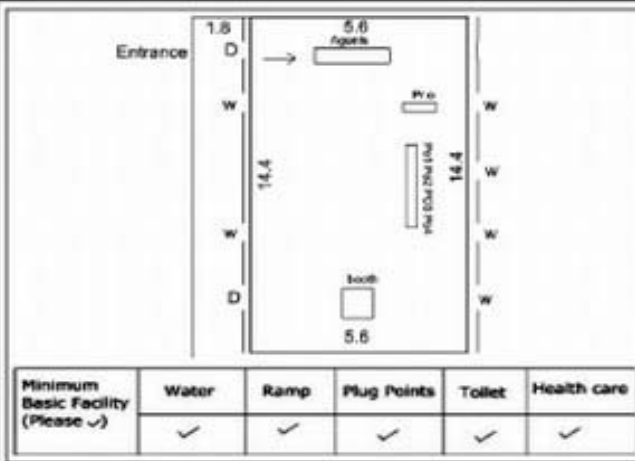

KRISHNAGIRI DISTRICT – கிருஷ்ணகிரி மாவட்டம்
52. Bargur Assembly Constituency – பர்கர் சட்டமன்ற தொகுதி
05. Panchayat Union Middle School, Chinnamattarapalli - 635 116
05. ஊராட்சி ஒன்றிய நடுநிலைப்பள்ளி, சின்னமட்டாரப்பள்ளி - 635 116

52-பரகூர் சட்டமன்ற தொகுதி

வாக்காளர் பட்டியல் - 2017

பாகம் எண் 5

தொடர்ச்சி...

பிரிவு: 1-சின்ன மட்டாரப்பள்ளி (வ.கி)மற்றும்(ஊ) சிந்தகம்பள்ளி வார்டு 2 , பின்கோடு : 635104

1	KMC2911816 வாக்காளர் பெயர்: உஷா கணவர் பெயர்: சரவணன் புதியபழைய வீட்டு எண்: II-315/NA வயது: 31 இனம்: பெண்	2	YQY0805770 வாக்காளர் பெயர்: முனியம்மாள் கணவர் பெயர்: முனிசாமி புதியபழைய வீட்டு எண்: na / - வயது: 81 இனம்: பெண்	3	YQY0805788 வாக்காளர் பெயர்: சாந்தி கணவர் பெயர்: சுப்பிரமணி புதியபழைய வீட்டு எண்: na / - வயது: 37 இனம்: பெண்
4	YQY0805739 வாக்காளர் பெயர்: ரம்யா கணவர் பெயர்: சசிசுமார் புதியபழைய வீட்டு எண்: na / - வயது: 27 இனம்: பெண்	5	YQY0805762 வாக்காளர் பெயர்: சென்னியம்மாள் தந்தை பெயர்: சுப்பிரமணி புதியபழைய வீட்டு எண்: na / - வயது: 26 இனம்: பெண்	6	YQY0805846 வாக்காளர் பெயர்: வித்யா தந்தை பெயர்: சீனிவாசன் புதியபழைய வீட்டு எண்: na / - வயது: 26 இனம்: பெண்
7	YQY0805747 வாக்காளர் பெயர்: சாலம்மாள் தந்தை பெயர்: வெங்கடப்பசெட்டி புதியபழைய வீட்டு எண்: na / - வயது: 25 இனம்: பெண்	8	YQY0805713 வாக்காளர் பெயர்: திருப்பதி தந்தை பெயர்: சுப்பிரமணி புதியபழைய வீட்டு எண்: na / - வயது: 23 இனம்: ஆண்	9	YQY0805820 வாக்காளர் பெயர்: பழனிமுருகன் தந்தை பெயர்: கர்ணன் புதியபழைய வீட்டு எண்: na / - வயது: 23 இனம்: ஆண்
10	YQY0805812 வாக்காளர் பெயர்: திருப்பதி தந்தை பெயர்: மகேந்திரன் புதியபழைய வீட்டு எண்: na / - வயது: 22 இனம்: ஆண்	11	YQY0805853 வாக்காளர் பெயர்: நடராஜன் தந்தை பெயர்: ரங்கநாதன் புதியபழைய வீட்டு எண்: na / - வயது: 22 இனம்: ஆண்	12	YQY0805861 வாக்காளர் பெயர்: லதாதேவி தந்தை பெயர்: சுப்பிரமணி புதியபழைய வீட்டு எண்: na / - வயது: 22 இனம்: பெண்
13	YQY0805986 வாக்காளர் பெயர்: ராதம்மாள் கணவர் பெயர்: கிருஷ்ணன் புதியபழைய வீட்டு எண்: 1 / - வயது: 80 இனம்: பெண்	14	YQY0805952 வாக்காளர் பெயர்: பவுனா தந்தை பெயர்: சஞ்ஜீவன் புதியபழைய வீட்டு எண்: 1 / - வயது: 58 இனம்: பெண்	15	YQY0806083 வாக்காளர் பெயர்: மணி கணவர் பெயர்: சீனிவாசன் புதியபழைய வீட்டு எண்: 1 / - வயது: 48 இனம்: பெண்
16	YQY0806141 வாக்காளர் பெயர்: லட்சுமி கணவர் பெயர்: வெங்கடேசன் புதியபழைய வீட்டு எண்: 1 / - வயது: 48 இனம்: பெண்	17	YQY0806109 வாக்காளர் பெயர்: மாதவன் தந்தை பெயர்: சித்தப்பன் புதியபழைய வீட்டு எண்: 1 / - வயது: 45 இனம்: ஆண்	18	YQY0805978 வாக்காளர் பெயர்: சாந்தி கணவர் பெயர்: சத்தியசீலன் புதியபழைய வீட்டு எண்: 1 / - வயது: 38 இனம்: பெண்
19	YQY0767475 வாக்காளர் பெயர்: ஆனந்தி கணவர் பெயர்: சுரேஷ்பாபு புதியபழைய வீட்டு எண்: 1 / NA வயது: 38 இனம்: பெண்	20	YQY0806117 வாக்காளர் பெயர்: சுகுணா கணவர் பெயர்: மாதவன் புதியபழைய வீட்டு எண்: 1 / - வயது: 35 இனம்: பெண்	21	YQY0805994 வாக்காளர் பெயர்: கோமதி கணவர் பெயர்: டான் அரிஷ் புதியபழைய வீட்டு எண்: 1 / - வயது: 35 இனம்: பெண்
22	YQY0806133 வாக்காளர் பெயர்: சீனிவாசன் தந்தை பெயர்: வெங்கடேசன் புதியபழைய வீட்டு எண்: 1 / - வயது: 34 இனம்: ஆண்	23	YQY0805929 வாக்காளர் பெயர்: கவிதா தந்தை பெயர்: முனிராஜ் புதியபழைய வீட்டு எண்: 1 / - வயது: 33 இனம்: பெண்	24	YQY0805903 வாக்காளர் பெயர்: ராதா கணவர் பெயர்: செல்வம் புதியபழைய வீட்டு எண்: 1 / - வயது: 30 இனம்: பெண்
25	YQY1036896 வாக்காளர் பெயர்: லோகேஷ் தாய் பெயர்: கனிஷ்வரி புதியபழைய வீட்டு எண்: 1 / - வயது: 20 இனம்: ஆண்	26	YQY1036920 வாக்காளர் பெயர்: ஷான்வாஸ் தந்தை பெயர்: அன்சர் புதியபழைய வீட்டு எண்: 1 / - வயது: 20 இனம்: ஆண்	27	YQY0806000 வாக்காளர் பெயர்: விசாலாட்சி கணவர் பெயர்: வெங்கடராமன் புதியபழைய வீட்டு எண்: 1 / - வயது: 24 இனம்: பெண்
28	YQY1138015 வாக்காளர் பெயர்: ஸ்ரீகுமார் தாய் பெயர்: நவமணி புதியபழைய வீட்டு எண்: 1 / - வயது: 22 இனம்: ஆண்	29	YQY1138023 வாக்காளர் பெயர்: சிந்து தந்தை பெயர்: முருகேசன் புதியபழைய வீட்டு எண்: 1 / - வயது: 20 இனம்: பெண்	30	YQY0806158 வாக்காளர் பெயர்: கிருபாகரன் தந்தை பெயர்: ராமு புதியபழைய வீட்டு எண்: 1 / - வயது: 30 இனம்: ஆண்