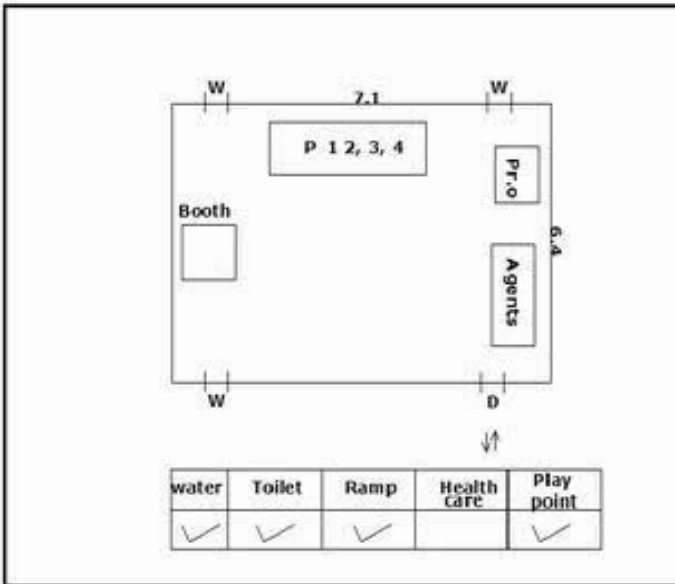

KRISHNAGIRI DISTRICT - கிருஷ்ணகிரி மாவட்டம்
051- UTHANGARAI ASSEMBLY CONSTITUENCY - ஊதங்கரை சட்டமன்ற தொகுதி
280 - Panchayat Union Primary School, Elavampadi - 635 307
280 - அரசாட்சி ஒன்றிய துவக்க பள்ளி, இலவம்பாடி - 635 307

51-ஊத்தங்கரை சட்டமன்ற தொகுதி

வாக்காளர் பட்டியல் - 2018

பாகம் எண் 280

தொடர்ச்சி...

பிரிவு: 1-அத்திப்பாடி (வ.கி) மற்றும் (ஊ) எலவம்பாடி, பின்கோடு : 635307

1	JMS1222603 வாக்காளர் பெயர்: ஏழுமலை தந்தை பெயர்: கோவிந்தசாமி புதிய/பழைய வீட்டு எண்: 1/685 வயது: 53 இனம்: ஆண்	2	JMS1222595 வாக்காளர் பெயர்: காந்தா கணவர் பெயர்: ஏழுமலை புதிய/பழைய வீட்டு எண்: 1/NA வயது: 51 இனம்: பெண்	3	NLT0902130 வாக்காளர் பெயர்: மலர் கணவர் பெயர்: மணி புதிய/பழைய வீட்டு எண்: 1/- வயது: 46 இனம்: பெண்
4	NLT0625483 வாக்காளர் பெயர்: தேவன் தந்தை பெயர்: ராஜமாணி புதிய/பழைய வீட்டு எண்: 1/- வயது: 40 இனம்: ஆண்	5	NLT0902213 வாக்காளர் பெயர்: குமாரி தாய் பெயர்: சின்னதாய் புதிய/பழைய வீட்டு எண்: 1/- வயது: 37 இனம்: பெண்	6	NLT0625491 வாக்காளர் பெயர்: கௌரி கணவர் பெயர்: தேவன் புதிய/பழைய வீட்டு எண்: 1/- வயது: 35 இனம்: பெண்
7	NLT0625517 வாக்காளர் பெயர்: அலமேலு கணவர் பெயர்: பெருமாள் புதிய/பழைய வீட்டு எண்: 1/- வயது: 32 இனம்: பெண்	8	NLT0688614 வாக்காளர் பெயர்: சசிகுமார் தந்தை பெயர்: மணி புதிய/பழைய வீட்டு எண்: 1/- வயது: 27 இனம்: ஆண்	9	NLT1330547 வாக்காளர் பெயர்: மீனா தந்தை பெயர்: முருகன் புதிய/பழைய வீட்டு எண்: 1/- வயது: 25 இனம்: பெண்
10	NLT0980920 வாக்காளர் பெயர்: உஷாராணி தந்தை பெயர்: சுப்பராயன் புதிய/பழைய வீட்டு எண்: 1/NA வயது: 24 இனம்: பெண்	11	NLT1306398 வாக்காளர் பெயர்: கோவிந்தம்மாள் தந்தை பெயர்: தங்கவேல் புதிய/பழைய வீட்டு எண்: 1/- வயது: 21 இனம்: பெண்	12	NLT0902221 வாக்காளர் பெயர்: சின்னதாய் கணவர் பெயர்: குப்புசாமி புதிய/பழைய வீட்டு எண்: 1-62/1-62 வயது: 76 இனம்: பெண்
13	NLT0902239 வாக்காளர் பெயர்: சாந்தி கணவர் பெயர்: அன்பழகன் புதிய/பழைய வீட்டு எண்: 1-62/1-62 வயது: 31 இனம்: பெண்	14	NLT1306539 வாக்காளர் பெயர்: நவீனகுமார் தந்தை பெயர்: அன்பழகன் புதிய/பழைய வீட்டு எண்: 1-62/- வயது: 19 இனம்: ஆண்	15	NLT1080787 வாக்காளர் பெயர்: லாலுஜோதில் தந்தை பெயர்: நாராயணன் புதிய/பழைய வீட்டு எண்: 1A/NA வயது: 44 இனம்: ஆண்
16	NLT1080795 வாக்காளர் பெயர்: லட்சுமி கணவர் பெயர்: லாலுஜோதில் புதிய/பழைய வீட்டு எண்: 1A/NA வயது: 38 இனம்: பெண்	17	NLT0688820 வாக்காளர் பெயர்: பூங்காவனம் கணவர் பெயர்: காசி புதிய/பழைய வீட்டு எண்: 2/NA வயது: 43 இனம்: பெண்	18	NLT0902189 வாக்காளர் பெயர்: ராஜா தந்தை பெயர்: நைனா புதிய/பழைய வீட்டு எண்: 2/NA வயது: 25 இனம்: ஆண்
19	NLT1246404 வாக்காளர் பெயர்: கோவிந்தம்மாள் கணவர் பெயர்: குலோதுங்கபாண்டியன் புதிய/பழைய வீட்டு எண்: 2-93/2-564 வயது: 23 இனம்: பெண்	20	NLT1174507 வாக்காளர் பெயர்: ராபர்ட் டோமினிக் தந்தை பெயர்: சின்னப்பன் புதிய/பழைய வீட்டு எண்: 2-1128-3/ வயது: 33 இனம்: ஆண்	21	JMS2690865 வாக்காளர் பெயர்: கமலநாதன் தந்தை பெயர்: கந்தசாமி புதிய/பழைய வீட்டு எண்: 3/686 வயது: 48 இனம்: ஆண்
22	JMS3394335 வாக்காளர் பெயர்: காந்தி கணவர் பெயர்: கமலநாதன் புதிய/பழைய வீட்டு எண்: 3/NA வயது: 45 இனம்: பெண்	23	NLT0625616 வாக்காளர் பெயர்: சரவணன் தாய் பெயர்: பாப்பாத்தி புதிய/பழைய வீட்டு எண்: 3/- வயது: 39 இனம்: ஆண்	24	NLT0625624 வாக்காளர் பெயர்: லட்சுமி கணவர் பெயர்: சரவணன் புதிய/பழைய வீட்டு எண்: 3/- வயது: 34 இனம்: பெண்
25	NLT0625566 வாக்காளர் பெயர்: சுதா கணவர் பெயர்: கார்மேகம் புதிய/பழைய வீட்டு எண்: 3/- வயது: 33 இனம்: பெண்	26	NLT1224518 வாக்காளர் பெயர்: கே சுந்தர் தந்தை பெயர்: கமலநாதன் புதிய/பழைய வீட்டு எண்: 3/- வயது: 22 இனம்: ஆண்	27	NLT1330562 வாக்காளர் பெயர்: செல்வகுமார் தந்தை பெயர்: சிவராஜ் புதிய/பழைய வீட்டு எண்: 3-1/- வயது: 19 இனம்: ஆண்
28	NLT0745034 வாக்காளர் பெயர்: முனியம்மாள் கணவர் பெயர்: பழனி புதிய/பழைய வீட்டு எண்: 3-3A/- வயது: 30 இனம்: பெண்	29	NLT1224336 வாக்காளர் பெயர்: வெங்கடேசன் தந்தை பெயர்: இலட்சுமணன் புதிய/பழைய வீட்டு எண்: 3-8/54 வயது: 20 இனம்: ஆண்	30	NLT1080886 வாக்காளர் பெயர்: மணிகண்டன் தந்தை பெயர்: உத்திரன் புதிய/பழைய வீட்டு எண்: 3-16/72 வயது: 21 இனம்: ஆண்