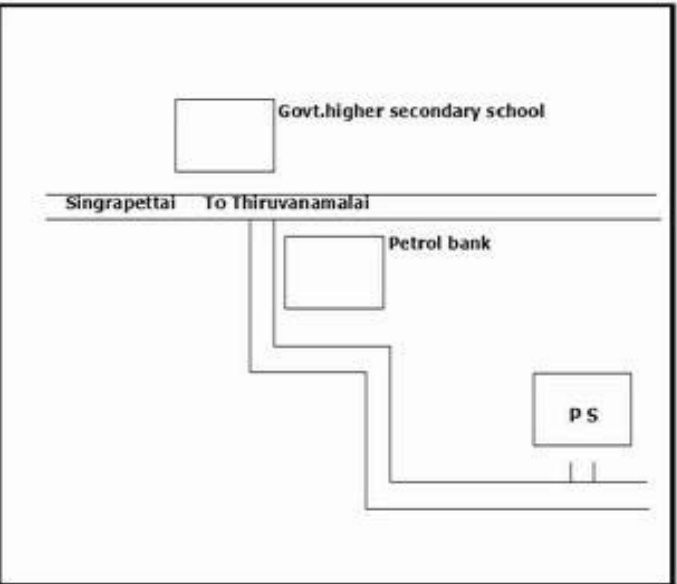

KRISHNAGIRI DISTRICT - கிருஷ்ணகிரி மாவட்டம்
051- UTHANGARAI ASSEMBLY CONSTITUENCY - ஊதங்கரை சட்டமன்ற தொகுதி
280 - Panchayat Union Primary School , Elavampadi - 635 307
280 - அரசாட்சி ஒன்றிய துவக்க பள்ளி, இலவம்பாடி - 635 307

51-ஊத்தங்கரை சட்டமன்ற தொகுதி

வாக்காளர் பட்டியல் - 2017

பாகம் எண் 280

தொடர்ச்சி...

பிரிவு: 1-அத்திப்பாடி (வ.கி) மற்றும் (ஊ) எலவம்பாடி, பின்கோடு : 635307

1	JMS1222603 வாக்காளர் பெயர்: ஏழுமலை தந்தை பெயர்: கோவிந்தசாமி புதியபழைய வீட்டு எண்: 1/685 வயது: 52 இனம்: ஆண்	2	JMS1222595 வாக்காளர் பெயர்: காந்தா கணவர் பெயர்: ஏழுமலை புதியபழைய வீட்டு எண்: 1/NA வயது: 50 இனம்: பெண்	3	NLT0902130 வாக்காளர் பெயர்: மலர் கணவர் பெயர்: மணி புதியபழைய வீட்டு எண்: 1/- வயது: 45 இனம்: பெண்
4	NLT0625483 வாக்காளர் பெயர்: தேவன் தந்தை பெயர்: ராஜமாணி புதியபழைய வீட்டு எண்: 1/- வயது: 39 இனம்: ஆண்	5	NLT0902213 வாக்காளர் பெயர்: குமாரி தாய் பெயர்: சின்னதாய் புதியபழைய வீட்டு எண்: 1/- வயது: 36 இனம்: பெண்	6	NLT0625491 வாக்காளர் பெயர்: கௌரி கணவர் பெயர்: தேவன் புதியபழைய வீட்டு எண்: 1/- வயது: 34 இனம்: பெண்
7	NLT0625517 வாக்காளர் பெயர்: அலமேலு கணவர் பெயர்: பெருமாள் புதியபழைய வீட்டு எண்: 1/- வயது: 31 இனம்: பெண்	8	NLT0688614 வாக்காளர் பெயர்: சசிகுமார் தந்தை பெயர்: மணி புதியபழைய வீட்டு எண்: 1/- வயது: 26 இனம்: ஆண்	9	NLT0980920 வாக்காளர் பெயர்: உஷாராணி தந்தை பெயர்: சுப்பராயன் புதியபழைய வீட்டு எண்: 1/NA வயது: 23 இனம்: பெண்
10	NLT0902221 வாக்காளர் பெயர்: சின்னதாய் கணவர் பெயர்: குப்புசாமி புதியபழைய வீட்டு எண்: 1-62/1-62 வயது: 75 இனம்: பெண்	11	NLT0902239 வாக்காளர் பெயர்: சாந்தி கணவர் பெயர்: அன்பழகன் புதியபழைய வீட்டு எண்: 1-62/1-62 வயது: 30 இனம்: பெண்	12	NLT1080795 வாக்காளர் பெயர்: லட்சுமி கணவர் பெயர்: லாலுஜோதீஸ் புதியபழைய வீட்டு எண்: 1A/NA வயது: 37 இனம்: பெண்
13	NLT1080787 வாக்காளர் பெயர்: லாலுஜோதீஸ் தந்தை பெயர்: நாராயணன் புதியபழைய வீட்டு எண்: 1A/NA வயது: 43 இனம்: ஆண்	14	NLT0688820 வாக்காளர் பெயர்: பூங்காவனம் கணவர் பெயர்: காசி புதியபழைய வீட்டு எண்: 2/NA வயது: 42 இனம்: பெண்	15	NLT0902189 வாக்காளர் பெயர்: ராஜா தந்தை பெயர்: நைனா புதியபழைய வீட்டு எண்: 2/NA வயது: 24 இனம்: ஆண்
16	NLT1246404 வாக்காளர் பெயர்: கோவிந்தம்மாள் கணவர் பெயர்: குலோதங்கபாண்டியன் புதியபழைய வீட்டு எண்: 2-93/2-564 வயது: 22 இனம்: பெண்	17	NLT1174507 வாக்காளர் பெயர்: ராபர்ட் டோமினிக் தந்தை பெயர்: சின்னப்பன் புதியபழைய வீட்டு எண்: 2-1128-3/ வயது: 32 இனம்: ஆண்	18	JMS2690865 வாக்காளர் பெயர்: கமலநாதன் தந்தை பெயர்: கந்தசாமி புதியபழைய வீட்டு எண்: 3/686 வயது: 47 இனம்: ஆண்
19	NLT1224518 வாக்காளர் பெயர்: கே சுந்தர் தந்தை பெயர்: கமலநாதன் புதியபழைய வீட்டு எண்: 3/- வயது: 21 இனம்: ஆண்	20	JMS3394335 வாக்காளர் பெயர்: காந்தி கணவர் பெயர்: கமலநாதன் புதியபழைய வீட்டு எண்: 3/NA வயது: 44 இனம்: பெண்	21	NLT0625616 வாக்காளர் பெயர்: சரவணன் தாய் பெயர்: பாப்பாத்தி புதியபழைய வீட்டு எண்: 3/- வயது: 38 இனம்: ஆண்
22	NLT0625624 வாக்காளர் பெயர்: லட்சுமி கணவர் பெயர்: சரவணன் புதியபழைய வீட்டு எண்: 3/- வயது: 33 இனம்: பெண்	23	NLT0625566 வாக்காளர் பெயர்: சுதா கணவர் பெயர்: கார்மேகம் புதியபழைய வீட்டு எண்: 3/- வயது: 32 இனம்: பெண்	24	NLT0745034 வாக்காளர் பெயர்: முனியம்மாள் கணவர் பெயர்: பழனி புதியபழைய வீட்டு எண்: 3-3A/- வயது: 29 இனம்: பெண்
25	NLT1224336 வாக்காளர் பெயர்: வெங்கடேசன் தந்தை பெயர்: இலட்சுமணன் புதியபழைய வீட்டு எண்: 3-8/54 வயது: 19 இனம்: ஆண்	26	NLT1080886 வாக்காளர் பெயர்: மணிகண்டன் தந்தை பெயர்: உத்திரன் புதியபழைய வீட்டு எண்: 3-16/72 வயது: 20 இனம்: ஆண்	27	NLT1246420 வாக்காளர் பெயர்: பழனி தந்தை பெயர்: சேகர் புதியபழைய வீட்டு எண்: 3-22/Na வயது: 24 இனம்: ஆண்
28	NLT0904441 வாக்காளர் பெயர்: மணிகண்டன் தந்தை பெயர்: வெங்கடாசலம் புதியபழைய வீட்டு எண்: 3-24/- வயது: 28 இனம்: ஆண்	29	NLT0980987 வாக்காளர் பெயர்: முத்தம்மாள் கணவர் பெயர்: வெங்கடராமன் புதியபழைய வீட்டு எண்: 3-29A/- வயது: 26 இனம்: பெண்	30	NLT1174556 வாக்காளர் பெயர்: சரத்குமார் தந்தை பெயர்: ராமப்பன் புதியபழைய வீட்டு எண்: 3-120A/NA வயது: 20 இனம்: ஆண்