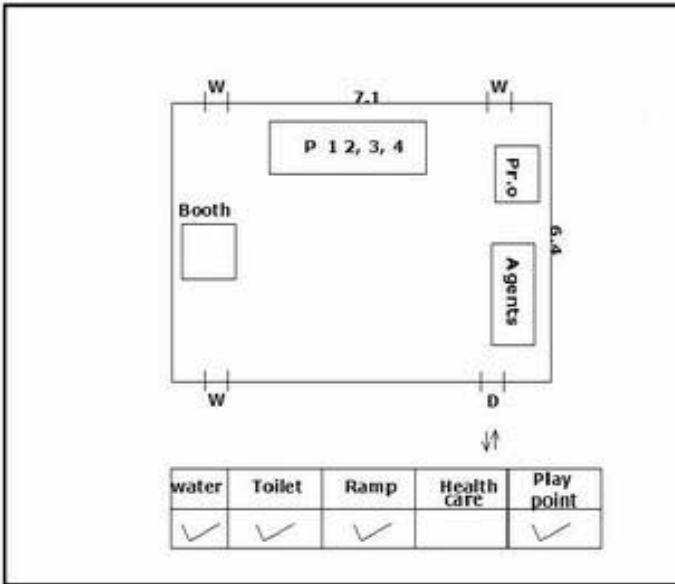

KRISHNAGIRI DISTRICT - கிருஷ்ணகிரி மாவட்டம்
051- UTHANGARAI ASSEMBLY CONSTITUENCY - ஊதங்கரை சட்டமன்ற தொகுதி
280 - Panchayat Union Primary School , Elavampadi - 635 307
280 - அரசாட்சி ஒன்றிய துவக்க பள்ளி, இலவம்பாடி - 635 307

51-ஊத்தங்கரை சட்டமன்ற தொகுதி

வாக்காளர் பட்டியல் - 2017

பாகம் எண் 280

தொடர்ச்சி...

பிரிவு: 1-அத்திப்பாடி (வ.கி) மற்றும் (ஊ) எலவம்பாடி, பின்கோடு : 635307

1	JMS1222603 வாக்காளர் பெயர்: ஏழுமலை தந்தை பெயர்: கோவிந்தசாமி புதியபழைய வீட்டு எண்: 1/685 வயது: 52 இனம்: ஆண்	2	JMS1222595 வாக்காளர் பெயர்: காந்தா கணவர் பெயர்: ஏழுமலை புதியபழைய வீட்டு எண்: 1/NA வயது: 50 இனம்: பெண்	3	NLT0902130 வாக்காளர் பெயர்: மலர் கணவர் பெயர்: மணி புதியபழைய வீட்டு எண்: 1/- வயது: 45 இனம்: பெண்
4	NLT0625483 வாக்காளர் பெயர்: தேவன் தந்தை பெயர்: ராஜமாணி புதியபழைய வீட்டு எண்: 1/- வயது: 39 இனம்: ஆண்	5	NLT0902213 வாக்காளர் பெயர்: குமாரி தாய் பெயர்: சின்னதாய் புதியபழைய வீட்டு எண்: 1/- வயது: 36 இனம்: பெண்	6	NLT0625491 வாக்காளர் பெயர்: கௌரி கணவர் பெயர்: தேவன் புதியபழைய வீட்டு எண்: 1/- வயது: 34 இனம்: பெண்
7	NLT0625517 வாக்காளர் பெயர்: அலமேலு கணவர் பெயர்: பெருமாள் புதியபழைய வீட்டு எண்: 1/- வயது: 31 இனம்: பெண்	8	NLT0688614 வாக்காளர் பெயர்: சசிகுமார் தந்தை பெயர்: மணி புதியபழைய வீட்டு எண்: 1/- வயது: 26 இனம்: ஆண்	9	NLT0980920 வாக்காளர் பெயர்: உஷாராணி தந்தை பெயர்: சுப்பராயன் புதியபழைய வீட்டு எண்: 1/NA வயது: 23 இனம்: பெண்
10	NLT0902221 வாக்காளர் பெயர்: சின்னதாய் கணவர் பெயர்: குப்புசாமி புதியபழைய வீட்டு எண்: 1-62/1-62 வயது: 75 இனம்: பெண்	11	NLT0902239 வாக்காளர் பெயர்: சாந்தி கணவர் பெயர்: அன்பழகன் புதியபழைய வீட்டு எண்: 1-62/1-62 வயது: 30 இனம்: பெண்	12	NLT1080795 வாக்காளர் பெயர்: லட்சுமி கணவர் பெயர்: லாலுஜோதீஸ் புதியபழைய வீட்டு எண்: 1A/NA வயது: 37 இனம்: பெண்
13	NLT1080787 வாக்காளர் பெயர்: லாலுஜோதீஸ் தந்தை பெயர்: நாராயணன் புதியபழைய வீட்டு எண்: 1A/NA வயது: 43 இனம்: ஆண்	14	NLT0688820 வாக்காளர் பெயர்: பூங்காவனம் கணவர் பெயர்: காசி புதியபழைய வீட்டு எண்: 2/NA வயது: 42 இனம்: பெண்	15	NLT0902189 வாக்காளர் பெயர்: ராஜா தந்தை பெயர்: நைனா புதியபழைய வீட்டு எண்: 2/NA வயது: 24 இனம்: ஆண்
16	NLT1246404 வாக்காளர் பெயர்: கோவிந்தம்மாள் கணவர் பெயர்: குலோதங்கபாண்டியன் புதியபழைய வீட்டு எண்: 2-93/2-564 வயது: 22 இனம்: பெண்	17	NLT1174507 வாக்காளர் பெயர்: ராபர்ட் டோமினிக் தந்தை பெயர்: சின்னப்பன் புதியபழைய வீட்டு எண்: 2-1128-3/ வயது: 32 இனம்: ஆண்	18	JMS2690865 வாக்காளர் பெயர்: கமலநாதன் தந்தை பெயர்: கந்தசாமி புதியபழைய வீட்டு எண்: 3/686 வயது: 47 இனம்: ஆண்
19	NLT1224518 வாக்காளர் பெயர்: கே சுந்தர் தந்தை பெயர்: கமலநாதன் புதியபழைய வீட்டு எண்: 3/- வயது: 21 இனம்: ஆண்	20	JMS3394335 வாக்காளர் பெயர்: காந்தி கணவர் பெயர்: கமலநாதன் புதியபழைய வீட்டு எண்: 3/NA வயது: 44 இனம்: பெண்	21	NLT0625616 வாக்காளர் பெயர்: சரவணன் தாய் பெயர்: பாப்பாத்தி புதியபழைய வீட்டு எண்: 3/- வயது: 38 இனம்: ஆண்
22	NLT0625624 வாக்காளர் பெயர்: லட்சுமி கணவர் பெயர்: சரவணன் புதியபழைய வீட்டு எண்: 3/- வயது: 33 இனம்: பெண்	23	NLT0625566 வாக்காளர் பெயர்: சுதா கணவர் பெயர்: கார்மேகம் புதியபழைய வீட்டு எண்: 3/- வயது: 32 இனம்: பெண்	24	NLT0745034 வாக்காளர் பெயர்: முனியம்மாள் கணவர் பெயர்: பழனி புதியபழைய வீட்டு எண்: 3-3A/- வயது: 29 இனம்: பெண்
25	NLT1224336 வாக்காளர் பெயர்: வெங்கடேசன் தந்தை பெயர்: இலட்சுமணன் புதியபழைய வீட்டு எண்: 3-8/54 வயது: 19 இனம்: ஆண்	26	NLT1080886 வாக்காளர் பெயர்: மணிகண்டன் தந்தை பெயர்: உத்திரன் புதியபழைய வீட்டு எண்: 3-16/72 வயது: 20 இனம்: ஆண்	27	NLT1246420 வாக்காளர் பெயர்: பழனி தந்தை பெயர்: சேகர் புதியபழைய வீட்டு எண்: 3-22/Na வயது: 24 இனம்: ஆண்
28	NLT0904441 வாக்காளர் பெயர்: மணிகண்டன் தந்தை பெயர்: வெங்கடாசலம் புதியபழைய வீட்டு எண்: 3-24/- வயது: 28 இனம்: ஆண்	29	NLT0980987 வாக்காளர் பெயர்: முத்தம்மாள் கணவர் பெயர்: வெங்கடராமன் புதியபழைய வீட்டு எண்: 3-29A/- வயது: 26 இனம்: பெண்	30	NLT1174556 வாக்காளர் பெயர்: சரத்குமார் தந்தை பெயர்: ராமப்பன் புதியபழைய வீட்டு எண்: 3-120A/NA வயது: 20 இனம்: ஆண்