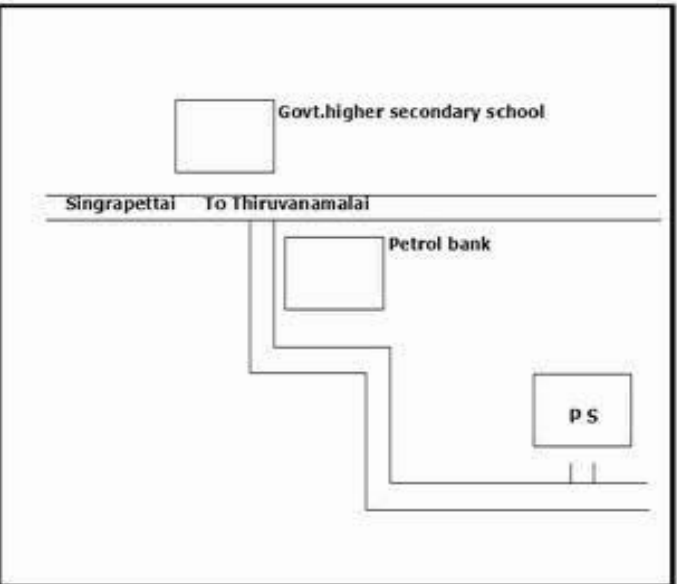

KRISHNAGIRI DISTRICT - கிருஷ்ணகிரி மாவட்டம்
051- UTHANGARAI ASSEMBLY CONSTITUENCY - ஊதங்கரை சட்டமன்ற தொகுதி
280 - Panchayat Union Primary School, Elavampadi - 635 307
280 - அரசாட்சி ஒன்றிய துவக்க பள்ளி, இலவம்பாடி - 635 307

51-ஊத்தங்கரை சட்டமன்ற தொகுதி

வாக்காளர் பட்டியல் - 2018

பாகம் எண் 280

தொடர்ச்சி...

பிரிவு: 1-அத்திப்பாடி (வ.கி) மற்றும் (ஊ) எலவம்பாடி, பின்கோடு : 635307

1	JMS1222603 வாக்காளர் பெயர்: ஏழுமலை தந்தை பெயர்: கோவிந்தசாமி புதிய/பழைய வீட்டு எண்: 1/685 வயது: 53 இனம்: ஆண்	2	JMS1222595 வாக்காளர் பெயர்: காந்தா கணவர் பெயர்: ஏழுமலை புதிய/பழைய வீட்டு எண்: 1/NA வயது: 51 இனம்: பெண்	3	NLT0902130 வாக்காளர் பெயர்: மலர் கணவர் பெயர்: மணி புதிய/பழைய வீட்டு எண்: 1/- வயது: 46 இனம்: பெண்
4	NLT0625483 வாக்காளர் பெயர்: தேவன் தந்தை பெயர்: ராஜமாணி புதிய/பழைய வீட்டு எண்: 1/- வயது: 40 இனம்: ஆண்	5	NLT0902213 வாக்காளர் பெயர்: குமாரி தாய் பெயர்: சின்னதாய் புதிய/பழைய வீட்டு எண்: 1/- வயது: 37 இனம்: பெண்	6	NLT0625491 வாக்காளர் பெயர்: கௌரி கணவர் பெயர்: தேவன் புதிய/பழைய வீட்டு எண்: 1/- வயது: 35 இனம்: பெண்
7	NLT0625517 வாக்காளர் பெயர்: அலமேலு கணவர் பெயர்: பெருமாள் புதிய/பழைய வீட்டு எண்: 1/- வயது: 32 இனம்: பெண்	8	NLT0688614 வாக்காளர் பெயர்: சசிகுமார் தந்தை பெயர்: மணி புதிய/பழைய வீட்டு எண்: 1/- வயது: 27 இனம்: ஆண்	9	NLT1330547 வாக்காளர் பெயர்: மீனா தந்தை பெயர்: முருகன் புதிய/பழைய வீட்டு எண்: 1/- வயது: 25 இனம்: பெண்
10	NLT0980920 வாக்காளர் பெயர்: உஷாராணி தந்தை பெயர்: சுப்பராயன் புதிய/பழைய வீட்டு எண்: 1/NA வயது: 24 இனம்: பெண்	11	NLT1306398 வாக்காளர் பெயர்: கோவிந்தம்மாள் தந்தை பெயர்: தங்கவேல் புதிய/பழைய வீட்டு எண்: 1/- வயது: 21 இனம்: பெண்	12	NLT0902221 வாக்காளர் பெயர்: சின்னதாய் கணவர் பெயர்: குப்புசாமி புதிய/பழைய வீட்டு எண்: 1-62/1-62 வயது: 76 இனம்: பெண்
13	NLT0902239 வாக்காளர் பெயர்: சாந்தி கணவர் பெயர்: அன்பழகன் புதிய/பழைய வீட்டு எண்: 1-62/1-62 வயது: 31 இனம்: பெண்	14	NLT1306539 வாக்காளர் பெயர்: நவீனகுமார் தந்தை பெயர்: அன்பழகன் புதிய/பழைய வீட்டு எண்: 1-62/- வயது: 19 இனம்: ஆண்	15	NLT1080787 வாக்காளர் பெயர்: லாலுஜோதில் தந்தை பெயர்: நாராயணன் புதிய/பழைய வீட்டு எண்: 1A/NA வயது: 44 இனம்: ஆண்
16	NLT1080795 வாக்காளர் பெயர்: லட்சுமி கணவர் பெயர்: லாலுஜோதில் புதிய/பழைய வீட்டு எண்: 1A/NA வயது: 38 இனம்: பெண்	17	NLT0688820 வாக்காளர் பெயர்: பூங்காவனம் கணவர் பெயர்: காசி புதிய/பழைய வீட்டு எண்: 2/NA வயது: 43 இனம்: பெண்	18	NLT0902189 வாக்காளர் பெயர்: ராஜா தந்தை பெயர்: நைனா புதிய/பழைய வீட்டு எண்: 2/NA வயது: 25 இனம்: ஆண்
19	NLT1246404 வாக்காளர் பெயர்: கோவிந்தம்மாள் கணவர் பெயர்: குலோதுங்கபாண்டியன் புதிய/பழைய வீட்டு எண்: 2-93/2-564 வயது: 23 இனம்: பெண்	20	NLT1174507 வாக்காளர் பெயர்: ராபர்ட் டோமினிக் தந்தை பெயர்: சின்னப்பன் புதிய/பழைய வீட்டு எண்: 2-1128-3/ வயது: 33 இனம்: ஆண்	21	JMS2690865 வாக்காளர் பெயர்: கமலநாதன் தந்தை பெயர்: கந்தசாமி புதிய/பழைய வீட்டு எண்: 3/686 வயது: 48 இனம்: ஆண்
22	JMS3394335 வாக்காளர் பெயர்: காந்தி கணவர் பெயர்: கமலநாதன் புதிய/பழைய வீட்டு எண்: 3/NA வயது: 45 இனம்: பெண்	23	NLT0625616 வாக்காளர் பெயர்: சரவணன் தாய் பெயர்: பாப்பாத்தி புதிய/பழைய வீட்டு எண்: 3/- வயது: 39 இனம்: ஆண்	24	NLT0625624 வாக்காளர் பெயர்: லட்சுமி கணவர் பெயர்: சரவணன் புதிய/பழைய வீட்டு எண்: 3/- வயது: 34 இனம்: பெண்
25	NLT0625566 வாக்காளர் பெயர்: சுதா கணவர் பெயர்: கார்மேகம் புதிய/பழைய வீட்டு எண்: 3/- வயது: 33 இனம்: பெண்	26	NLT1224518 வாக்காளர் பெயர்: கே சுந்தர் தந்தை பெயர்: கமலநாதன் புதிய/பழைய வீட்டு எண்: 3/- வயது: 22 இனம்: ஆண்	27	NLT1330562 வாக்காளர் பெயர்: செல்வகுமார் தந்தை பெயர்: சிவராஜ் புதிய/பழைய வீட்டு எண்: 3-1/- வயது: 19 இனம்: ஆண்
28	NLT0745034 வாக்காளர் பெயர்: முனியம்மாள் கணவர் பெயர்: பழனி புதிய/பழைய வீட்டு எண்: 3-3A/- வயது: 30 இனம்: பெண்	29	NLT1224336 வாக்காளர் பெயர்: வெங்கடேசன் தந்தை பெயர்: இலட்சுமணன் புதிய/பழைய வீட்டு எண்: 3-8/54 வயது: 20 இனம்: ஆண்	30	NLT1080886 வாக்காளர் பெயர்: மணிகண்டன் தந்தை பெயர்: உத்திரன் புதிய/பழைய வீட்டு எண்: 3-16/72 வயது: 21 இனம்: ஆண்