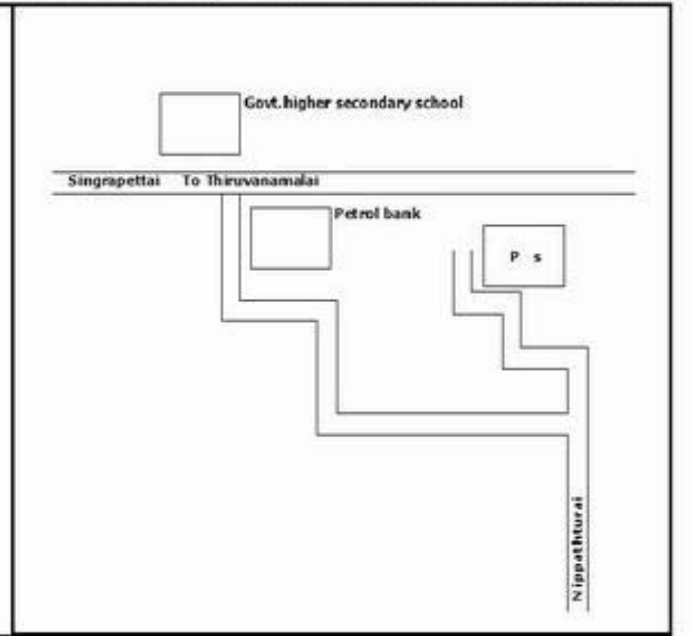

KRISHNAGIRI DISTRICT - கிருஷ்ணகிரி மாவட்டம்
051- UTHANGARAI ASSEMBLY CONSTITUENCY - ஊத்தங்கரை சட்டமன்ற தொகுதி
279 - Panchayat Union Middle School, Pallathur - 635 307
279 - ஊராட்சி ஒன்றிய நடுநிலை பள்ளி, பள்ளத்தூர் - 635 307

51-ஊத்தங்கரை சட்டமன்ற தொகுதி

வாக்காளர் பட்டியல் - 2017

பாகம் எண் 279

தொடர்ச்சி...

பிரிவு: 1-அத்திப்பாடி (வ.கி) மற்றும் (ஊ) பள்ளத்தூர், பின்கோடு : 635307

1	NLT1224294 வாக்காளர் பெயர்: பாக்கியம் கணவர் பெயர்: ஜெகதீசன் புதியபழைய வீட்டு எண்: B17/NA வயது: 53 இனம்: பெண்	2	NLT1224328 வாக்காளர் பெயர்: ஜெகதீசன் தந்தை பெயர்: வேடியப்பன் புதியபழைய வீட்டு எண்: B-97/NA வயது: 57 இனம்: ஆண்	3	NLT0631200 வாக்காளர் பெயர்: கிருஷ்ணவேணி கணவர் பெயர்: வேடியப்பன் புதியபழைய வீட்டு எண்: 1/- வயது: 37 இனம்: பெண்
4	NLT0625939 வாக்காளர் பெயர்: சாமிநாதன் தந்தை பெயர்: வெங்கடேசன் புதியபழைய வீட்டு எண்: 1/- வயது: 35 இனம்: ஆண்	5	NLT0625806 வாக்காளர் பெயர்: பிரியா கணவர் பெயர்: ஏழுமலை புதியபழைய வீட்டு எண்: 1/- வயது: 32 இனம்: பெண்	6	NLT0980862 வாக்காளர் பெயர்: போதும்பொண்ணு கணவர் பெயர்: அம்பிகாபதி புதியபழைய வீட்டு எண்: 1/NA வயது: 28 இனம்: பெண்
7	NLT0980821 வாக்காளர் பெயர்: முருகன் தந்தை பெயர்: கோபால் புதியபழைய வீட்டு எண்: 1/- வயது: 28 இனம்: ஆண்	8	NLT0980839 வாக்காளர் பெயர்: ராஜேந்திரன் தந்தை பெயர்: கோபால் புதியபழைய வீட்டு எண்: 1/- வயது: 24 இனம்: ஆண்	9	NLT0980797 வாக்காளர் பெயர்: நதியா தந்தை பெயர்: வெங்கடாசலம் புதியபழைய வீட்டு எண்: 1/- வயது: 23 இனம்: பெண்
10	NLT0980847 வாக்காளர் பெயர்: பார்த்திபன் தந்தை பெயர்: நடராஜ் புதியபழைய வீட்டு எண்: 1/- வயது: 21 இனம்: ஆண்	11	NLT1103092 வாக்காளர் பெயர்: விஜயா கணவர் பெயர்: சம்பத் புதியபழைய வீட்டு எண்: 1/- வயது: 27 இனம்: பெண்	12	NLT1103068 வாக்காளர் பெயர்: தங்கதுரை தந்தை பெயர்: சம்பத் புதியபழைய வீட்டு எண்: 1/- வயது: 21 இனம்: ஆண்
13	NLT1080514 வாக்காளர் பெயர்: பாஞ்சாலை தாய் பெயர்: சுசிலா புதியபழைய வீட்டு எண்: 1/NA வயது: 35 இனம்: பெண்	14	TN/13/079/0195742 வாக்காளர் பெயர்: மங்கலட்சுமி கணவர் பெயர்: மன்னான்செட்டி புதியபழைய வீட்டு எண்: 1/NA வயது: 72 இனம்: பெண்	15	TN/13/079/0195161 வாக்காளர் பெயர்: செல்வராஜ் தந்தை பெயர்: மன்னான்செட்டி புதியபழைய வீட்டு எண்: 1/NA வயது: 47 இனம்: ஆண்
16	NLT0625947 வாக்காளர் பெயர்: வேடியப்பன் தந்தை பெயர்: சென்னி புதியபழைய வீட்டு எண்: 1/- வயது: 43 இனம்: ஆண்	17	TN/13/079/0195683 வாக்காளர் பெயர்: சீத்தா கணவர் பெயர்: செல்வராஜ் புதியபழைய வீட்டு எண்: 1/NA வயது: 42 இனம்: பெண்	18	JMS2693034 வாக்காளர் பெயர்: ஜெயலட்சுமி கணவர் பெயர்: பொன்னன் புதியபழைய வீட்டு எண்: 1/NA வயது: 37 இனம்: பெண்
19	NLT1246370 வாக்காளர் பெயர்: முருகம்மாள் கணவர் பெயர்: முனியன் புதியபழைய வீட்டு எண்: 1/- வயது: 33 இனம்: பெண்	20	NLT1246396 வாக்காளர் பெயர்: காயத்ரி தந்தை பெயர்: பொன்னன் புதியபழைய வீட்டு எண்: 1/- வயது: 20 இனம்: பெண்	21	NLT1246321 வாக்காளர் பெயர்: அம்பிகாபதி தந்தை பெயர்: ராஜா புதியபழைய வீட்டு எண்: 1/- வயது: 19 இனம்: ஆண்
22	NLT1246271 வாக்காளர் பெயர்: ஜெயகுமார் தந்தை பெயர்: குமார் புதியபழைய வீட்டு எண்: 1/Na வயது: 19 இனம்: ஆண்	23	KMC1179803 வாக்காளர் பெயர்: பாலமுரளி தந்தை பெயர்: பெருமாள் புதியபழைய வீட்டு எண்: 1-74A/ வயது: 41 இனம்: ஆண்	24	NLT0980573 வாக்காளர் பெயர்: செண்பகம் கணவர் பெயர்: சின்னத்தம்பி புதியபழைய வீட்டு எண்: 1-134/39A வயது: 23 இனம்: பெண்
25	NLT0625509 வாக்காளர் பெயர்: ராமதாஸ் தந்தை பெயர்: வேடியப்பன் புதியபழைய வீட்டு எண்: 2/- வயது: 29 இனம்: ஆண்	26	NLT0744771 வாக்காளர் பெயர்: ஜெயலட்சுமி கணவர் பெயர்: சக்திவேல் புதியபழைய வீட்டு எண்: 2/- வயது: 28 இனம்: பெண்	27	NLT0744763 வாக்காளர் பெயர்: கயல்விழி தந்தை பெயர்: பொன்னன் புதியபழைய வீட்டு எண்: 2/- வயது: 23 இனம்: பெண்
28	NLT1080548 வாக்காளர் பெயர்: ஏழுமலை தந்தை பெயர்: சுந்தரேசன் புதியபழைய வீட்டு எண்: 2-64/NA வயது: 20 இனம்: ஆண்	29	NLT0980706 வாக்காளர் பெயர்: வேடியம்மாள் கணவர் பெயர்: வேடியப்பன் புதியபழைய வீட்டு எண்: 2-69/NA வயது: 29 இனம்: பெண்	30	NLT1080340 வாக்காளர் பெயர்: வினோதினி தந்தை பெயர்: சேட்டு புதியபழைய வீட்டு எண்: 2-70/NA வயது: 21 இனம்: பெண்