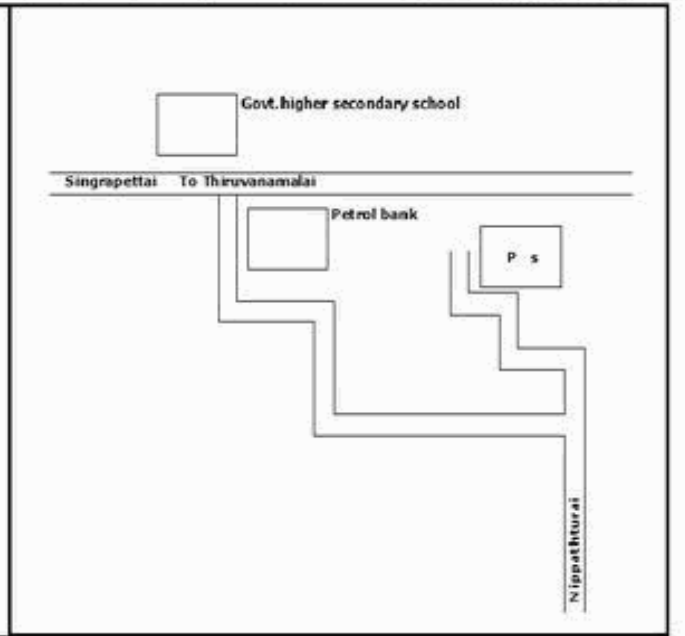

KRISHNAGIRI DISTRICT - கிருஷ்ணகிரி மாவட்டம்
051- UTHANGARAI ASSEMBLY CONSTITUENCY - ஊத்தங்கரை சட்டமன்ற தொகுதி
279 - Panchayat Union Middle School, Pallathur - 635 307
279 - ஊராட்சி ஒன்றிய நடுநிலை பள்ளி, பள்ளத்தூர் - 635 307

51-ஊத்தங்கரை சட்டமன்ற தொகுதி

வாக்காளர் பட்டியல் - 2018

பாகம் எண் 279

தொடர்ச்சி...

பிரிவு: 1-அத்திப்பாடி (வ.கி) மற்றும் (ஊ) பள்ளத்தூர், பின்கோடு : 635307

1	NLT1224294 வாக்காளர் பெயர்: பாக்கியம் கணவர் பெயர்: ஜெகதீசன் புதிய/பழைய வீட்டு எண்: B17/NA வயது: 54 இனம்: பெண்	2	NLT1224328 வாக்காளர் பெயர்: ஜெகதீசன் தந்தை பெயர்: வேடியப்பன் புதிய/பழைய வீட்டு எண்: B-97/NA வயது: 58 இனம்: ஆண்	3	TN/13/079/0195742 வாக்காளர் பெயர்: மங்கலட்சுமி கணவர் பெயர்: மன்னாச்செட்டி புதிய/பழைய வீட்டு எண்: 1/NA வயது: 73 இனம்: பெண்
4	TN/13/079/0195161 வாக்காளர் பெயர்: செல்வராஜ் தந்தை பெயர்: மன்னாச்செட்டி புதிய/பழைய வீட்டு எண்: 1/NA வயது: 48 இனம்: ஆண்	5	NLT0625947 வாக்காளர் பெயர்: வேடியப்பன் தந்தை பெயர்: சென்னி புதிய/பழைய வீட்டு எண்: 1/- வயது: 44 இனம்: ஆண்	6	TN/13/079/0195683 வாக்காளர் பெயர்: சீத்தா கணவர் பெயர்: செல்வராஜ் புதிய/பழைய வீட்டு எண்: 1/NA வயது: 43 இனம்: பெண்
7	JMS2693034 வாக்காளர் பெயர்: ஜெயலட்சுமி கணவர் பெயர்: பொன்னன் புதிய/பழைய வீட்டு எண்: 1/NA வயது: 38 இனம்: பெண்	8	NLT0631200 வாக்காளர் பெயர்: கிருஷ்ணவேனி கணவர் பெயர்: வேடியப்பன் புதிய/பழைய வீட்டு எண்: 1/- வயது: 38 இனம்: பெண்	9	NLT0625939 வாக்காளர் பெயர்: சாமிநாதன் தந்தை பெயர்: வெங்கடேசன் புதிய/பழைய வீட்டு எண்: 1/- வயது: 36 இனம்: ஆண்
10	NLT1080514 வாக்காளர் பெயர்: பாஞ்சாலை தாய் பெயர்: சசிலா புதிய/பழைய வீட்டு எண்: 1/NA வயது: 36 இனம்: பெண்	11	NLT1246370 வாக்காளர் பெயர்: முருகம்மாள் கணவர் பெயர்: முனியன் புதிய/பழைய வீட்டு எண்: 1/- வயது: 34 இனம்: பெண்	12	NLT0625806 வாக்காளர் பெயர்: பிரியா கணவர் பெயர்: ஏழுமலை புதிய/பழைய வீட்டு எண்: 1/- வயது: 33 இனம்: பெண்
13	NLT0980862 வாக்காளர் பெயர்: போதும்பொண்ணு கணவர் பெயர்: அம்பிகாபதி புதிய/பழைய வீட்டு எண்: 1/NA வயது: 29 இனம்: பெண்	14	NLT0980821 வாக்காளர் பெயர்: முருகன் தந்தை பெயர்: கோபால் புதிய/பழைய வீட்டு எண்: 1/- வயது: 29 இனம்: ஆண்	15	NLT1103092 வாக்காளர் பெயர்: விஜயா கணவர் பெயர்: சம்பத் புதிய/பழைய வீட்டு எண்: 1/- வயது: 28 இனம்: பெண்
16	NLT0980839 வாக்காளர் பெயர்: ராஜேந்திரன் தந்தை பெயர்: கோபால் புதிய/பழைய வீட்டு எண்: 1/- வயது: 25 இனம்: ஆண்	17	NLT0980797 வாக்காளர் பெயர்: நதியா கணவர் பெயர்: வெங்கடாசலம் புதிய/பழைய வீட்டு எண்: 1/- வயது: 25 இனம்: பெண்	18	NLT0980847 வாக்காளர் பெயர்: பார்த்திபன் தந்தை பெயர்: நடராஜ் புதிய/பழைய வீட்டு எண்: 1/- வயது: 22 இனம்: ஆண்
19	NLT1103068 வாக்காளர் பெயர்: தங்கதுரை தந்தை பெயர்: சம்பத் புதிய/பழைய வீட்டு எண்: 1/- வயது: 22 இனம்: ஆண்	20	NLT1246396 வாக்காளர் பெயர்: காயத்ரி தந்தை பெயர்: பொன்னன் புதிய/பழைய வீட்டு எண்: 1/- வயது: 21 இனம்: பெண்	21	NLT1246321 வாக்காளர் பெயர்: அம்பிகாபதி தந்தை பெயர்: ராஜா புதிய/பழைய வீட்டு எண்: 1/- வயது: 20 இனம்: ஆண்
22	NLT1246271 வாக்காளர் பெயர்: ஜெயகுமார் தந்தை பெயர்: குமார் புதிய/பழைய வீட்டு எண்: 1/Na வயது: 20 இனம்: ஆண்	23	KMC1179803 வாக்காளர் பெயர்: பாலமுரளி தந்தை பெயர்: பெருமாள் புதிய/பழைய வீட்டு எண்: 1-74A/ வயது: 42 இனம்: ஆண்	24	NLT0980573 வாக்காளர் பெயர்: செண்பகம் கணவர் பெயர்: சின்னத்தம்பி புதிய/பழைய வீட்டு எண்: 1-134/39A வயது: 24 இனம்: பெண்
25	NLT0744771 வாக்காளர் பெயர்: ஜெயலட்சுமி கணவர் பெயர்: சக்திவேல் புதிய/பழைய வீட்டு எண்: 2/- வயது: 29 இனம்: பெண்	26	NLT0744763 வாக்காளர் பெயர்: கயல்விழி தந்தை பெயர்: பொன்னன் புதிய/பழைய வீட்டு எண்: 2/- வயது: 24 இனம்: பெண்	27	NLT1306224 வாக்காளர் பெயர்: கிருத்திகா தந்தை பெயர்: அன்பழகன் புதிய/பழைய வீட்டு எண்: 2/- வயது: 19 இனம்: பெண்
28	NLT1306257 வாக்காளர் பெயர்: வெற்றிவேல் தந்தை பெயர்: பழனி புதிய/பழைய வீட்டு எண்: 2/- வயது: 19 இனம்: ஆண்	29	NLT1080548 வாக்காளர் பெயர்: ஏழுமலை தந்தை பெயர்: சுந்தரேசன் புதிய/பழைய வீட்டு எண்: 2-64/NA வயது: 21 இனம்: ஆண்	30	NLT0980706 வாக்காளர் பெயர்: வேடியம்மாள் கணவர் பெயர்: வேடியப்பன் புதிய/பழைய வீட்டு எண்: 2-69/NA வயது: 30 இனம்: பெண்