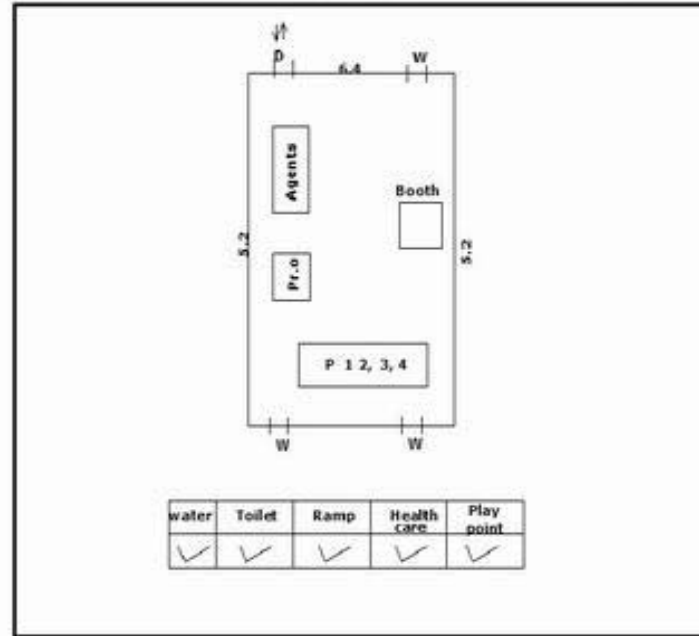

KRISHNAGIRI DISTRICT - கிருஷ்ணகிரி மாவட்டம்
051- UTHANGARAI ASSEMBLY CONSTITUENCY - ஊத்தங்கரை சட்டமன்ற தொகுதி
279 - Panchayat Union Middle School, Pallathur - 635 307
279 - ஊராட்சி ஒன்றிய நடுநிலை பள்ளி, பள்ளத்தூர் - 635 307

51-ஊத்தங்கரை சட்டமன்ற தொகுதி

வாக்காளர் பட்டியல் - 2017

பாகம் எண் 279

தொடர்ச்சி...

பிரிவு: 1-அத்திப்பாடி (வ.கி) மற்றும் (ஊ) பள்ளத்தூர், பின்கோடு : 635307

1	NLT1224294 வாக்காளர் பெயர்: பாக்கியம் கணவர் பெயர்: ஜெகதீசன் புதியபழைய வீட்டு எண்: B17/NA வயது: 53 இனம்: பெண்	2	NLT1224328 வாக்காளர் பெயர்: ஜெகதீசன் தந்தை பெயர்: வேடியப்பன் புதியபழைய வீட்டு எண்: B-97/NA வயது: 57 இனம்: ஆண்	3	NLT0631200 வாக்காளர் பெயர்: கிருஷ்ணவேணி கணவர் பெயர்: வேடியப்பன் புதியபழைய வீட்டு எண்: 1/- வயது: 37 இனம்: பெண்
4	NLT0625939 வாக்காளர் பெயர்: சாமிநாதன் தந்தை பெயர்: வெங்கடேசன் புதியபழைய வீட்டு எண்: 1/- வயது: 35 இனம்: ஆண்	5	NLT0625806 வாக்காளர் பெயர்: பிரியா கணவர் பெயர்: ஏழுமலை புதியபழைய வீட்டு எண்: 1/- வயது: 32 இனம்: பெண்	6	NLT0980862 வாக்காளர் பெயர்: போதும்பொண்ணு கணவர் பெயர்: அம்பிகாபதி புதியபழைய வீட்டு எண்: 1/NA வயது: 28 இனம்: பெண்
7	NLT0980821 வாக்காளர் பெயர்: முருகன் தந்தை பெயர்: கோபால் புதியபழைய வீட்டு எண்: 1/- வயது: 28 இனம்: ஆண்	8	NLT0980839 வாக்காளர் பெயர்: ராஜேந்திரன் தந்தை பெயர்: கோபால் புதியபழைய வீட்டு எண்: 1/- வயது: 24 இனம்: ஆண்	9	NLT0980797 வாக்காளர் பெயர்: நதியா தந்தை பெயர்: வெங்கடாசலம் புதியபழைய வீட்டு எண்: 1/- வயது: 23 இனம்: பெண்
10	NLT0980847 வாக்காளர் பெயர்: பார்த்திபன் தந்தை பெயர்: நடராஜ் புதியபழைய வீட்டு எண்: 1/- வயது: 21 இனம்: ஆண்	11	NLT1103092 வாக்காளர் பெயர்: விஜயா கணவர் பெயர்: சம்பத் புதியபழைய வீட்டு எண்: 1/- வயது: 27 இனம்: பெண்	12	NLT1103068 வாக்காளர் பெயர்: தங்கதுரை தந்தை பெயர்: சம்பத் புதியபழைய வீட்டு எண்: 1/- வயது: 21 இனம்: ஆண்
13	NLT1080514 வாக்காளர் பெயர்: பாஞ்சாலை தாய் பெயர்: சுசிலா புதியபழைய வீட்டு எண்: 1/NA வயது: 35 இனம்: பெண்	14	TN/13/079/0195742 வாக்காளர் பெயர்: மங்கலட்சுமி கணவர் பெயர்: மன்னான்செட்டி புதியபழைய வீட்டு எண்: 1/NA வயது: 72 இனம்: பெண்	15	TN/13/079/0195161 வாக்காளர் பெயர்: செல்வராஜ் தந்தை பெயர்: மன்னான்செட்டி புதியபழைய வீட்டு எண்: 1/NA வயது: 47 இனம்: ஆண்
16	NLT0625947 வாக்காளர் பெயர்: வேடியப்பன் தந்தை பெயர்: சென்னி புதியபழைய வீட்டு எண்: 1/- வயது: 43 இனம்: ஆண்	17	TN/13/079/0195683 வாக்காளர் பெயர்: சீத்தா கணவர் பெயர்: செல்வராஜ் புதியபழைய வீட்டு எண்: 1/NA வயது: 42 இனம்: பெண்	18	JMS2693034 வாக்காளர் பெயர்: ஜெயலட்சுமி கணவர் பெயர்: பொன்னன் புதியபழைய வீட்டு எண்: 1/NA வயது: 37 இனம்: பெண்
19	NLT1246370 வாக்காளர் பெயர்: முருகம்மாள் கணவர் பெயர்: முனியன் புதியபழைய வீட்டு எண்: 1/- வயது: 33 இனம்: பெண்	20	NLT1246396 வாக்காளர் பெயர்: காயத்ரி தந்தை பெயர்: பொன்னன் புதியபழைய வீட்டு எண்: 1/- வயது: 20 இனம்: பெண்	21	NLT1246321 வாக்காளர் பெயர்: அம்பிகாபதி தந்தை பெயர்: ராஜா புதியபழைய வீட்டு எண்: 1/- வயது: 19 இனம்: ஆண்
22	NLT1246271 வாக்காளர் பெயர்: ஜெயகுமார் தந்தை பெயர்: குமார் புதியபழைய வீட்டு எண்: 1/Na வயது: 19 இனம்: ஆண்	23	KMC1179803 வாக்காளர் பெயர்: பாலமுரளி தந்தை பெயர்: பெருமாள் புதியபழைய வீட்டு எண்: 1-74A/ வயது: 41 இனம்: ஆண்	24	NLT0980573 வாக்காளர் பெயர்: செண்பகம் கணவர் பெயர்: சின்னத்தம்பி புதியபழைய வீட்டு எண்: 1-134/39A வயது: 23 இனம்: பெண்
25	NLT0625509 வாக்காளர் பெயர்: ராமதாஸ் தந்தை பெயர்: வேடியப்பன் புதியபழைய வீட்டு எண்: 2/- வயது: 29 இனம்: ஆண்	26	NLT0744771 வாக்காளர் பெயர்: ஜெயலட்சுமி கணவர் பெயர்: சக்திவேல் புதியபழைய வீட்டு எண்: 2/- வயது: 28 இனம்: பெண்	27	NLT0744763 வாக்காளர் பெயர்: கயல்விழி தந்தை பெயர்: பொன்னன் புதியபழைய வீட்டு எண்: 2/- வயது: 23 இனம்: பெண்
28	NLT1080548 வாக்காளர் பெயர்: ஏழுமலை தந்தை பெயர்: சுந்தரேசன் புதியபழைய வீட்டு எண்: 2-64/NA வயது: 20 இனம்: ஆண்	29	NLT0980706 வாக்காளர் பெயர்: வேடியம்மாள் கணவர் பெயர்: வேடியப்பன் புதியபழைய வீட்டு எண்: 2-69/NA வயது: 29 இனம்: பெண்	30	NLT1080340 வாக்காளர் பெயர்: வினோதினி தந்தை பெயர்: சேட்டு புதியபழைய வீட்டு எண்: 2-70/NA வயது: 21 இனம்: பெண்