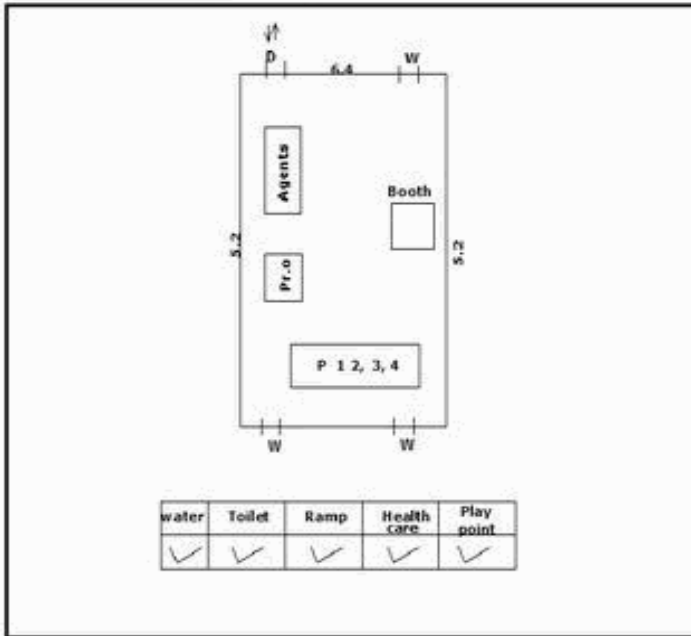

KRISHNAGIRI DISTRICT - கிருஷ்ணகிரி மாவட்டம்
051- UTHANGARAI ASSEMBLY CONSTITUENCY - ஊத்தங்கரை சட்டமன்ற தொகுதி
279 - Panchayat Union Middle School, Pallathur - 635 307
279 - ஊராட்சி ஒன்றிய நடுநிலை பள்ளி, பள்ளத்தூர் - 635 307

51-ஊத்தங்கரை சட்டமன்ற தொகுதி

வாக்காளர் பட்டியல் - 2018

பாகம் எண் 279

தொடர்ச்சி...

பிரிவு: 1-அத்திப்பாடி (வ.கி) மற்றும் (ஊ) பள்ளத்தூர், பின்கோடு : 635307

1	NLT1224294 வாக்காளர் பெயர்: பாக்கியம் கணவர் பெயர்: ஜெகதீசன் புதிய/பழைய வீட்டு எண்: B17/NA வயது: 54 இனம்: பெண்	2	NLT1224328 வாக்காளர் பெயர்: ஜெகதீசன் தந்தை பெயர்: வேடியப்பன் புதிய/பழைய வீட்டு எண்: B-97/NA வயது: 58 இனம்: ஆண்	3	TN/13/079/0195742 வாக்காளர் பெயர்: மங்கலட்சுமி கணவர் பெயர்: மன்னாச்செட்டி புதிய/பழைய வீட்டு எண்: 1/NA வயது: 73 இனம்: பெண்
4	TN/13/079/0195161 வாக்காளர் பெயர்: செல்வராஜ் தந்தை பெயர்: மன்னாச்செட்டி புதிய/பழைய வீட்டு எண்: 1/NA வயது: 48 இனம்: ஆண்	5	NLT0625947 வாக்காளர் பெயர்: வேடியப்பன் தந்தை பெயர்: சென்னி புதிய/பழைய வீட்டு எண்: 1/- வயது: 44 இனம்: ஆண்	6	TN/13/079/0195683 வாக்காளர் பெயர்: சீத்தா கணவர் பெயர்: செல்வராஜ் புதிய/பழைய வீட்டு எண்: 1/NA வயது: 43 இனம்: பெண்
7	JMS2693034 வாக்காளர் பெயர்: ஜெயலட்சுமி கணவர் பெயர்: பொன்னன் புதிய/பழைய வீட்டு எண்: 1/NA வயது: 38 இனம்: பெண்	8	NLT0631200 வாக்காளர் பெயர்: கிருஷ்ணவேனி கணவர் பெயர்: வேடியப்பன் புதிய/பழைய வீட்டு எண்: 1/- வயது: 38 இனம்: பெண்	9	NLT0625939 வாக்காளர் பெயர்: சாமிநாதன் தந்தை பெயர்: வெங்கடேசன் புதிய/பழைய வீட்டு எண்: 1/- வயது: 36 இனம்: ஆண்
10	NLT1080514 வாக்காளர் பெயர்: பாஞ்சாலை தாய் பெயர்: சசிலா புதிய/பழைய வீட்டு எண்: 1/NA வயது: 36 இனம்: பெண்	11	NLT1246370 வாக்காளர் பெயர்: முருகம்மாள் கணவர் பெயர்: முனியன் புதிய/பழைய வீட்டு எண்: 1/- வயது: 34 இனம்: பெண்	12	NLT0625806 வாக்காளர் பெயர்: பிரியா கணவர் பெயர்: ஏழுமலை புதிய/பழைய வீட்டு எண்: 1/- வயது: 33 இனம்: பெண்
13	NLT0980862 வாக்காளர் பெயர்: போதும்பொண்ணு கணவர் பெயர்: அம்பிகாபதி புதிய/பழைய வீட்டு எண்: 1/NA வயது: 29 இனம்: பெண்	14	NLT0980821 வாக்காளர் பெயர்: முருகன் தந்தை பெயர்: கோபால் புதிய/பழைய வீட்டு எண்: 1/- வயது: 29 இனம்: ஆண்	15	NLT1103092 வாக்காளர் பெயர்: விஜயா கணவர் பெயர்: சம்பத் புதிய/பழைய வீட்டு எண்: 1/- வயது: 28 இனம்: பெண்
16	NLT0980839 வாக்காளர் பெயர்: ராஜேந்திரன் தந்தை பெயர்: கோபால் புதிய/பழைய வீட்டு எண்: 1/- வயது: 25 இனம்: ஆண்	17	NLT0980797 வாக்காளர் பெயர்: நதியா கணவர் பெயர்: வெங்கடாசலம் புதிய/பழைய வீட்டு எண்: 1/- வயது: 25 இனம்: பெண்	18	NLT0980847 வாக்காளர் பெயர்: பார்த்திபன் தந்தை பெயர்: நடராஜ் புதிய/பழைய வீட்டு எண்: 1/- வயது: 22 இனம்: ஆண்
19	NLT1103068 வாக்காளர் பெயர்: தங்கதுரை தந்தை பெயர்: சம்பத் புதிய/பழைய வீட்டு எண்: 1/- வயது: 22 இனம்: ஆண்	20	NLT1246396 வாக்காளர் பெயர்: காயத்ரி தந்தை பெயர்: பொன்னன் புதிய/பழைய வீட்டு எண்: 1/- வயது: 21 இனம்: பெண்	21	NLT1246321 வாக்காளர் பெயர்: அம்பிகாபதி தந்தை பெயர்: ராஜா புதிய/பழைய வீட்டு எண்: 1/- வயது: 20 இனம்: ஆண்
22	NLT1246271 வாக்காளர் பெயர்: ஜெயகுமார் தந்தை பெயர்: குமார் புதிய/பழைய வீட்டு எண்: 1/Na வயது: 20 இனம்: ஆண்	23	KMC1179803 வாக்காளர் பெயர்: பாலமுரளி தந்தை பெயர்: பெருமாள் புதிய/பழைய வீட்டு எண்: 1-74A/ வயது: 42 இனம்: ஆண்	24	NLT0980573 வாக்காளர் பெயர்: செண்பகம் கணவர் பெயர்: சின்னத்தம்பி புதிய/பழைய வீட்டு எண்: 1-134/39A வயது: 24 இனம்: பெண்
25	NLT0744771 வாக்காளர் பெயர்: ஜெயலட்சுமி கணவர் பெயர்: சக்திவேல் புதிய/பழைய வீட்டு எண்: 2/- வயது: 29 இனம்: பெண்	26	NLT0744763 வாக்காளர் பெயர்: கயல்விழி தந்தை பெயர்: பொன்னன் புதிய/பழைய வீட்டு எண்: 2/- வயது: 24 இனம்: பெண்	27	NLT1306224 வாக்காளர் பெயர்: கிருத்திகா தந்தை பெயர்: அன்பழகன் புதிய/பழைய வீட்டு எண்: 2/- வயது: 19 இனம்: பெண்
28	NLT1306257 வாக்காளர் பெயர்: வெற்றிவேல் தந்தை பெயர்: பழனி புதிய/பழைய வீட்டு எண்: 2/- வயது: 19 இனம்: ஆண்	29	NLT1080548 வாக்காளர் பெயர்: ஏழுமலை தந்தை பெயர்: சுந்தரேசன் புதிய/பழைய வீட்டு எண்: 2-64/NA வயது: 21 இனம்: ஆண்	30	NLT0980706 வாக்காளர் பெயர்: வேடியம்மாள் கணவர் பெயர்: வேடியப்பன் புதிய/பழைய வீட்டு எண்: 2-69/NA வயது: 30 இனம்: பெண்