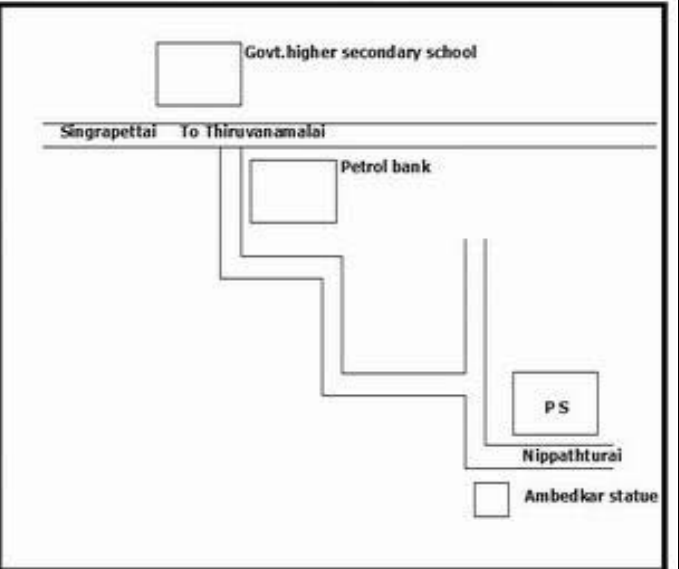

KRISHNAGIRI DISTRICT - கிருஷ்ணகிரி மாவட்டம்
051- UTHANGARAI ASSEMBLY CONSTITUENCY - ஊத்தங்கரை சட்டமன்ற தொகுதி
278 - Panchayat Union Primary School, Athipadi - 635 307
278 - ஊராட்சி ஒன்றிய துவக்க பள்ளி , அத்திபடி - 635 307

51-ஊத்தங்கரை சட்டமன்ற தொகுதி

வாக்காளர் பட்டியல் - 2017

பாகம் எண் 278

தொடர்ச்சி...

பிரிவு: 1-அத்திப்பாடி (வ.கி) மற்றும் (ஊ) அத்திப்பாடி தெற்கு , பின்கோடு : 635307