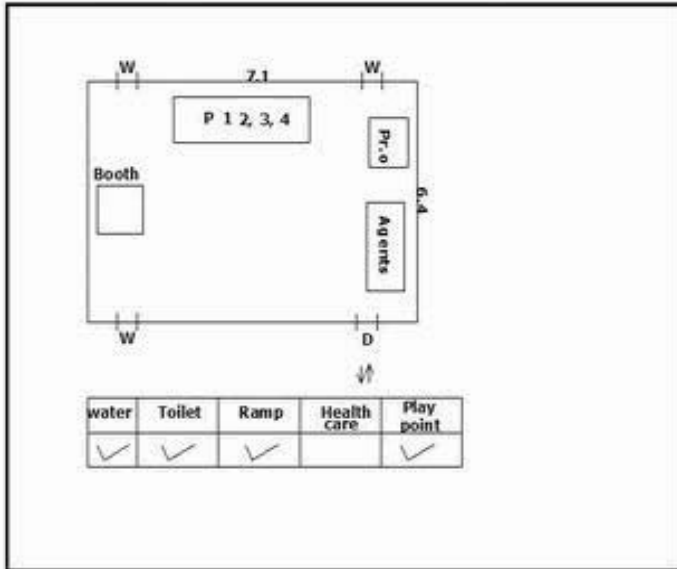

KRISHNAGIRI DISTRICT - கிருஷ்ணகிரி மாவட்டம்
051- UTHANGARAI ASSEMBLY CONSTITUENCY - ஊத்தங்கரை சட்டமன்ற தொகுதி
278 - Panchayat Union Primary School, Athipadi - 635 307
278 - ஊராட்சி ஒன்றிய துவக்க பள்ளி , அத்திபடி - 635 307

51-ஊத்தங்கரை சட்டமன்ற தொகுதி

வாக்காளர் பட்டியல் - 2018

பாகம் எண் 278

தொடர்ச்சி...

பிரிவு: 1-அத்திப்பாடி (வ.கி) மற்றும் (ஊ) அத்திப்பாடி தெற்கு , பின்கோடு : 635307

1	NLT1157320 வாக்காளர் பெயர்: குப்பு தந்தை பெயர்: பொன்னுசாமி புதிய/பழைய வீட்டு எண்: 1/NA வயது: 60 இனம்: ஆண்	2	NLT1157338 வாக்காளர் பெயர்: ரத்தினம் கணவர் பெயர்: குப்பு புதிய/பழைய வீட்டு எண்: 1/NA வயது: 43 இனம்: பெண்	3	NLT1157346 வாக்காளர் பெயர்: சேகர் தந்தை பெயர்: குப்பு புதிய/பழைய வீட்டு எண்: 1/NA வயது: 33 இனம்: ஆண்
4	NLT1246198 வாக்காளர் பெயர்: சின்னழகி கணவர் பெயர்: குப்புசாமி புதிய/பழைய வீட்டு எண்: 1/- வயது: 28 இனம்: பெண்	5	NLT1246149 வாக்காளர் பெயர்: பாலராஜ் தந்தை பெயர்: நாகராஜ் புதிய/பழைய வீட்டு எண்: 1/- வயது: 26 இனம்: ஆண்	6	NLT1174341 வாக்காளர் பெயர்: செல்வி கணவர் பெயர்: சீனிவாசன் புதிய/பழைய வீட்டு எண்: 1/NA வயது: 22 இனம்: பெண்
7	NLT1224146 வாக்காளர் பெயர்: பவன்ராஜ் தந்தை பெயர்: நாகராஜ் புதிய/பழைய வீட்டு எண்: 1/NA வயது: 22 இனம்: ஆண்	8	NLT1246131 வாக்காளர் பெயர்: அவினா தந்தை பெயர்: ஆறுமுகம் புதிய/பழைய வீட்டு எண்: 1/- வயது: 20 இனம்: பெண்	9	NLT1264043 வாக்காளர் பெயர்: பரசுராமன் தந்தை பெயர்: இளமுருகன் புதிய/பழைய வீட்டு எண்: 1/- வயது: 20 இனம்: ஆண்
10	NLT1080126 வாக்காளர் பெயர்: சங்கர் தந்தை பெயர்: ராஜாமணி புதிய/பழைய வீட்டு எண்: 1-15/- வயது: 25 இனம்: ஆண்	11	NLT1224062 வாக்காளர் பெயர்: விக்கேஷ் தந்தை பெயர்: ராமகிருஷ்ணன் புதிய/பழைய வீட்டு எண்: 1-15A/NA வயது: 21 இனம்: ஆண்	12	NLT1080035 வாக்காளர் பெயர்: தமிழரசி கணவர் பெயர்: ஆடலரசு புதிய/பழைய வீட்டு எண்: 1-92/1-92 வயது: 27 இனம்: பெண்
13	NLT1080001 வாக்காளர் பெயர்: இலட்சுமி கணவர் பெயர்: பிரபு புதிய/பழைய வீட்டு எண்: 1-92/1-92 வயது: 21 இனம்: பெண்	14	NLT1157304 வாக்காளர் பெயர்: சுரேந்திரன் தந்தை பெயர்: மொட்டையன் புதிய/பழைய வீட்டு எண்: 1-103B/NA வயது: 22 இனம்: ஆண்	15	NLT1330430 வாக்காளர் பெயர்: குமார் தந்தை பெயர்: சந்திரசேகரன் புதிய/பழைய வீட்டு எண்: 1-105-1/- வயது: 30 இனம்: ஆண்
16	NLT1330448 வாக்காளர் பெயர்: அகிலாண்டீஸ்வா: கணவர் பெயர்: குமார் புதிய/பழைய வீட்டு எண்: 1-105-1/- வயது: 29 இனம்: பெண்	17	NLT1264027 வாக்காளர் பெயர்: அனந்தபத்மநாபம் தந்தை பெயர்: அஸ்வதநாராயணயர் புதிய/பழைய வீட்டு எண்: 4-42/- வயது: 74 இனம்: ஆண்	18	NLT1264019 வாக்காளர் பெயர்: ராஜேஸ்வரி கணவர் பெயர்: அனந்த புதிய/பழைய வீட்டு எண்: 4-42/- வயது: 55 இனம்: பெண்
19	TN/13/079/0195427 வாக்காளர் பெயர்: செ அன்னக்கிளி கணவர் பெயர்: செல்வம் புதிய/பழைய வீட்டு எண்: 4-157/- வயது: 31 இனம்: பெண்	20	NLT1264001 வாக்காளர் பெயர்: உஷா கணவர் பெயர்: வெங்கடேசன் புதிய/பழைய வீட்டு எண்: 5/ வயது: 33 இனம்: பெண்	21	NLT1157403 வாக்காளர் பெயர்: கோடிஸ்வரன் தந்தை பெயர்: மகாலிங்கம் புதிய/பழைய வீட்டு எண்: 5/NA வயது: 32 இனம்: ஆண்
22	NLT1157411 வாக்காளர் பெயர்: ஜஸ்வந்தா கணவர் பெயர்: கோடிஸ்வரன் புதிய/பழைய வீட்டு எண்: 5/NA வயது: 23 இனம்: பெண்	23	NLT1157361 வாக்காளர் பெயர்: மதுபாலன் தந்தை பெயர்: பொன்னுசாமி புதிய/பழைய வீட்டு எண்: 5/NA வயது: 22 இனம்: ஆண்	24	NLT1306059 வாக்காளர் பெயர்: வேண்டாமணி தந்தை பெயர்: பொன்னுசாமி புதிய/பழைய வீட்டு எண்: 5/- வயது: 19 இனம்: பெண்
25	NLT1157437 வாக்காளர் பெயர்: ராஜேஸ்வரி கணவர் பெயர்: கமலக்கண்ணன் புதிய/பழைய வீட்டு எண்: 6/NA வயது: 32 இனம்: பெண்	26	NLT1305994 வாக்காளர் பெயர்: கோபி தந்தை பெயர்: ராஜா புதிய/பழைய வீட்டு எண்: 6-2/- வயது: 19 இனம்: ஆண்	27	NLT1157445 வாக்காளர் பெயர்: கமலக்கண்ணன் தந்தை பெயர்: பச்சையப்பன் புதிய/பழைய வீட்டு எண்: 8/NA வயது: 38 இனம்: ஆண்
28	NLT1263995 வாக்காளர் பெயர்: வெங்கடேசன் தந்தை பெயர்: குடிந்தை புதிய/பழைய வீட்டு எண்: 8/- வயது: 34 இனம்: ஆண்	29	NLT1306018 வாக்காளர் பெயர்: விஜய் தந்தை பெயர்: ராமகிருஷ்ணன் புதிய/பழைய வீட்டு எண்: 10-2/- வயது: 19 இனம்: ஆண்	30	NLT1104207 வாக்காளர் பெயர்: கோடிஸ்வரன் தந்தை பெயர்: மகாலிங்கம் புதிய/பழைய வீட்டு எண்: 12/NA வயது: 31 இனம்: ஆண்