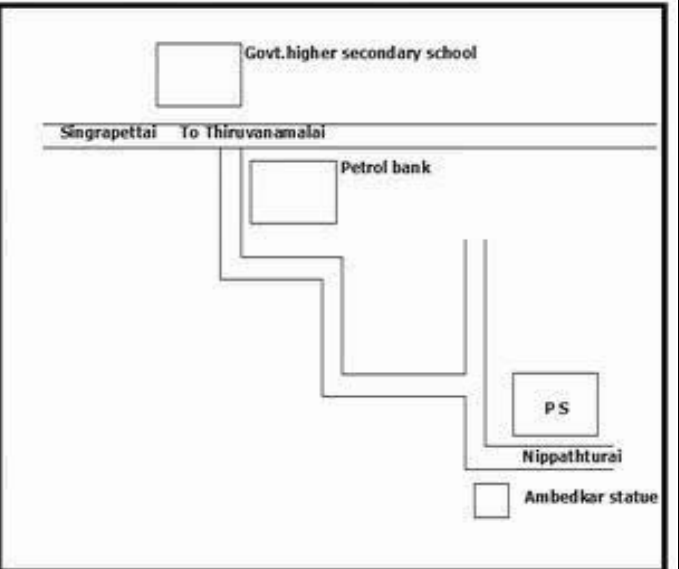

KRISHNAGIRI DISTRICT - கிருஷ்ணகிரி மாவட்டம்
051- UTHANGARAI ASSEMBLY CONSTITUENCY - ஊத்தங்கரை சட்டமன்ற தொகுதி
278 - Panchayat Union Primary School, Athipadi - 635 307
278 - ஊராட்சி ஒன்றிய துவக்க பள்ளி , அத்திபடி - 635 307

51-ஊத்தங்கரை சட்டமன்ற தொகுதி

வாக்காளர் பட்டியல் - 2018

பாகம் எண் 278

தொடர்ச்சி...

பிரிவு: 1-அத்திப்பாடி (வ.கி) மற்றும் (ஊ) அத்திப்பாடி தெற்கு , பின்கோடு : 635307

1	NLT1157320 வாக்காளர் பெயர்: குப்பு தந்தை பெயர்: பொன்னுசாமி புதிய/பழைய வீட்டு எண்: 1/NA வயது: 60 இனம்: ஆண்	2	NLT1157338 வாக்காளர் பெயர்: ரத்தினம் கணவர் பெயர்: குப்பு புதிய/பழைய வீட்டு எண்: 1/NA வயது: 43 இனம்: பெண்	3	NLT1157346 வாக்காளர் பெயர்: சேகர் தந்தை பெயர்: குப்பு புதிய/பழைய வீட்டு எண்: 1/NA வயது: 33 இனம்: ஆண்
4	NLT1246198 வாக்காளர் பெயர்: சின்னழகி கணவர் பெயர்: குப்புசாமி புதிய/பழைய வீட்டு எண்: 1/- வயது: 28 இனம்: பெண்	5	NLT1246149 வாக்காளர் பெயர்: பாலராஜ் தந்தை பெயர்: நாகராஜ் புதிய/பழைய வீட்டு எண்: 1/- வயது: 26 இனம்: ஆண்	6	NLT1174341 வாக்காளர் பெயர்: செல்வி கணவர் பெயர்: சீனிவாசன் புதிய/பழைய வீட்டு எண்: 1/NA வயது: 22 இனம்: பெண்
7	NLT1224146 வாக்காளர் பெயர்: பவன்ராஜ் தந்தை பெயர்: நாகராஜ் புதிய/பழைய வீட்டு எண்: 1/NA வயது: 22 இனம்: ஆண்	8	NLT1246131 வாக்காளர் பெயர்: அவினா தந்தை பெயர்: ஆறுமுகம் புதிய/பழைய வீட்டு எண்: 1/- வயது: 20 இனம்: பெண்	9	NLT1264043 வாக்காளர் பெயர்: பரசுராமன் தந்தை பெயர்: இளமுருகன் புதிய/பழைய வீட்டு எண்: 1/- வயது: 20 இனம்: ஆண்
10	NLT1080126 வாக்காளர் பெயர்: சங்கர் தந்தை பெயர்: ராஜாமணி புதிய/பழைய வீட்டு எண்: 1-15/- வயது: 25 இனம்: ஆண்	11	NLT1224062 வாக்காளர் பெயர்: விக்கேஷ் தந்தை பெயர்: ராமகிருஷ்ணன் புதிய/பழைய வீட்டு எண்: 1-15A/NA வயது: 21 இனம்: ஆண்	12	NLT1080035 வாக்காளர் பெயர்: தமிழரசி கணவர் பெயர்: ஆடலரசு புதிய/பழைய வீட்டு எண்: 1-92/1-92 வயது: 27 இனம்: பெண்
13	NLT1080001 வாக்காளர் பெயர்: இலட்சுமி கணவர் பெயர்: பிரபு புதிய/பழைய வீட்டு எண்: 1-92/1-92 வயது: 21 இனம்: பெண்	14	NLT1157304 வாக்காளர் பெயர்: சுரேந்திரன் தந்தை பெயர்: மொட்டையன் புதிய/பழைய வீட்டு எண்: 1-103B/NA வயது: 22 இனம்: ஆண்	15	NLT1330430 வாக்காளர் பெயர்: குமார் தந்தை பெயர்: சந்திரசேகரன் புதிய/பழைய வீட்டு எண்: 1-105-1/- வயது: 30 இனம்: ஆண்
16	NLT1330448 வாக்காளர் பெயர்: அகிலாண்டீஸ்வா: கணவர் பெயர்: குமார் புதிய/பழைய வீட்டு எண்: 1-105-1/- வயது: 29 இனம்: பெண்	17	NLT1264027 வாக்காளர் பெயர்: அனந்தபத்மநாபம் தந்தை பெயர்: அஸ்வதநாராயணயர் புதிய/பழைய வீட்டு எண்: 4-42/- வயது: 74 இனம்: ஆண்	18	NLT1264019 வாக்காளர் பெயர்: ராஜேஸ்வரி கணவர் பெயர்: அனந்த புதிய/பழைய வீட்டு எண்: 4-42/- வயது: 55 இனம்: பெண்
19	TN/13/079/0195427 வாக்காளர் பெயர்: செ அன்னக்கிளி கணவர் பெயர்: செல்வம் புதிய/பழைய வீட்டு எண்: 4-157/- வயது: 31 இனம்: பெண்	20	NLT1264001 வாக்காளர் பெயர்: உஷா கணவர் பெயர்: வெங்கடேசன் புதிய/பழைய வீட்டு எண்: 5/ வயது: 33 இனம்: பெண்	21	NLT1157403 வாக்காளர் பெயர்: கோடிஸ்வரன் தந்தை பெயர்: மகாலிங்கம் புதிய/பழைய வீட்டு எண்: 5/NA வயது: 32 இனம்: ஆண்
22	NLT1157411 வாக்காளர் பெயர்: ஜஸ்வந்தா கணவர் பெயர்: கோடிஸ்வரன் புதிய/பழைய வீட்டு எண்: 5/NA வயது: 23 இனம்: பெண்	23	NLT1157361 வாக்காளர் பெயர்: மதுபாலன் தந்தை பெயர்: பொன்னுசாமி புதிய/பழைய வீட்டு எண்: 5/NA வயது: 22 இனம்: ஆண்	24	NLT1306059 வாக்காளர் பெயர்: வேண்டாமணி தந்தை பெயர்: பொன்னுசாமி புதிய/பழைய வீட்டு எண்: 5/- வயது: 19 இனம்: பெண்
25	NLT1157437 வாக்காளர் பெயர்: ராஜேஸ்வரி கணவர் பெயர்: கமலக்கண்ணன் புதிய/பழைய வீட்டு எண்: 6/NA வயது: 32 இனம்: பெண்	26	NLT1305994 வாக்காளர் பெயர்: கோபி தந்தை பெயர்: ராஜா புதிய/பழைய வீட்டு எண்: 6-2/- வயது: 19 இனம்: ஆண்	27	NLT1157445 வாக்காளர் பெயர்: கமலக்கண்ணன் தந்தை பெயர்: பச்சையப்பன் புதிய/பழைய வீட்டு எண்: 8/NA வயது: 38 இனம்: ஆண்
28	NLT1263995 வாக்காளர் பெயர்: வெங்கடேசன் தந்தை பெயர்: குடிந்தை புதிய/பழைய வீட்டு எண்: 8/- வயது: 34 இனம்: ஆண்	29	NLT1306018 வாக்காளர் பெயர்: விஜய் தந்தை பெயர்: ராமகிருஷ்ணன் புதிய/பழைய வீட்டு எண்: 10-2/- வயது: 19 இனம்: ஆண்	30	NLT1104207 வாக்காளர் பெயர்: கோடிஸ்வரன் தந்தை பெயர்: மகாலிங்கம் புதிய/பழைய வீட்டு எண்: 12/NA வயது: 31 இனம்: ஆண்