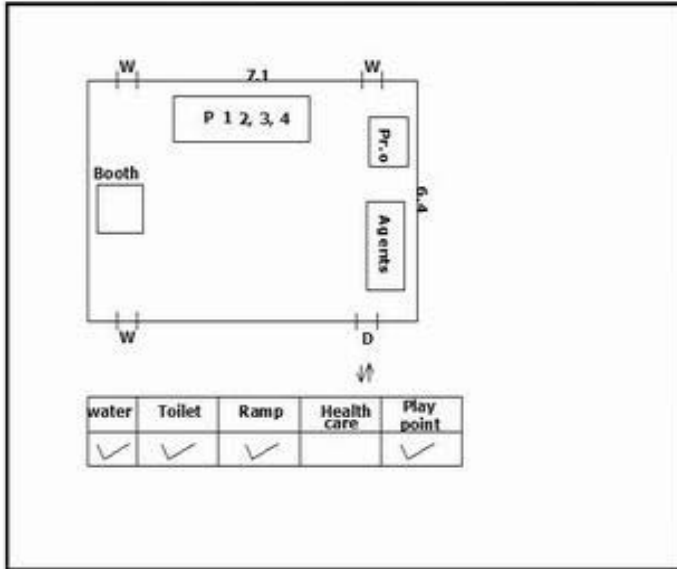

KRISHNAGIRI DISTRICT - கிருஷ்ணகிரி மாவட்டம்
051- UTHANGARAI ASSEMBLY CONSTITUENCY - ஊத்தங்கரை சட்டமன்ற தொகுதி
278 - Panchayat Union Primary School, Athipadi - 635 307
278 - ஊராட்சி ஒன்றிய துவக்க பள்ளி , அத்திபடி - 635 307

51-ஊத்தங்கரை சட்டமன்ற தொகுதி

வாக்காளர் பட்டியல் - 2017

பாகம் எண் 278

தொடர்ச்சி...

பிரிவு: 1-அத்திப்பாடி (வ.கி) மற்றும் (ஊ) அத்திப்பாடி தெற்கு , பின்கோடு : 635307