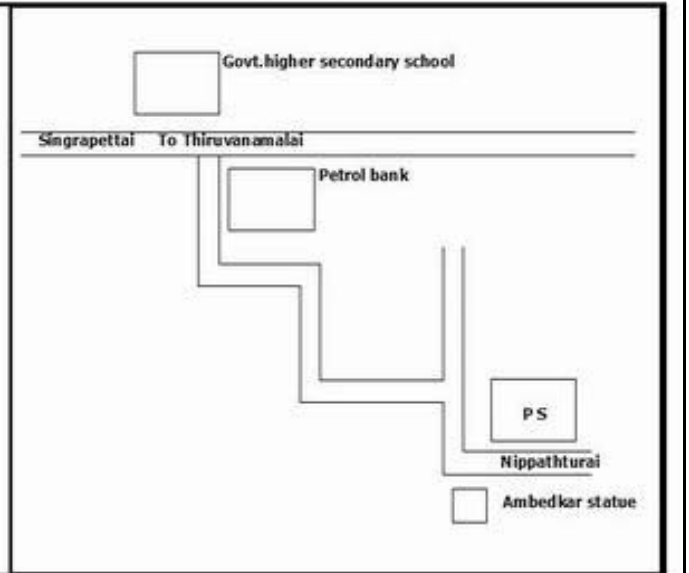

MAP VIEW

EARTH VIEW

ELEVATION

LEFT SIDE VIEW

RIGHT SIDE VIEW

51-ஊத்தங்கரை சட்டமன்ற தொகுதி

வாக்காளர் பட்டியல் - 2017

பாகம் எண் 277