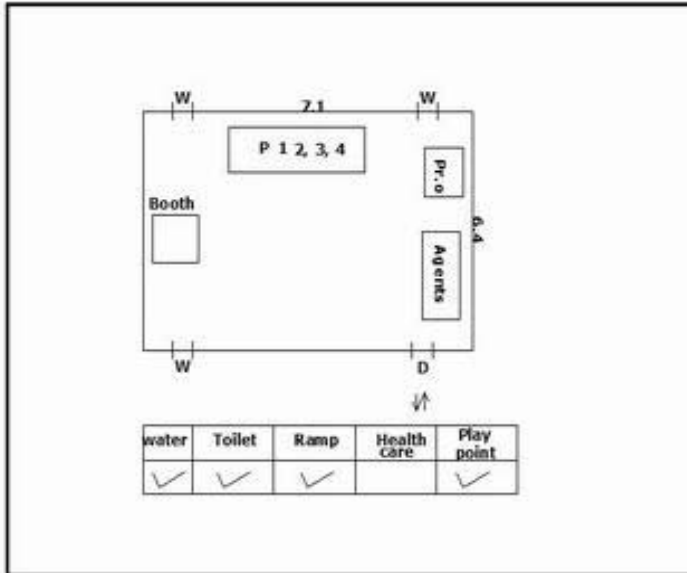

MAP VIEW

EARTH VIEW

ELEVATION

LEFT SIDE VIEW

RIGHT SIDE VIEW

51-ஊத்தங்கரை சட்டமன்ற தொகுதி

வாக்காளர் பட்டியல் - 2017

பாகம் எண் 277