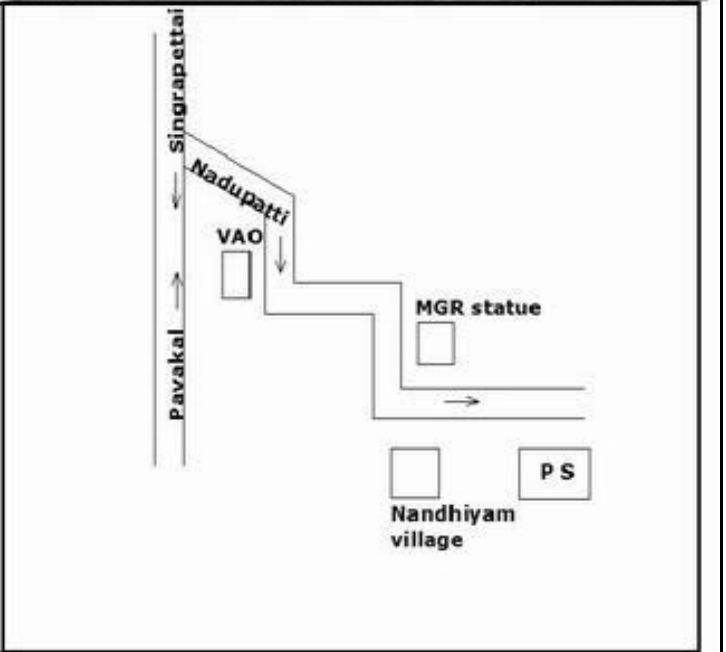

KRISHNAGIRI DISTRICT - கிருஷ்ணகிரி மாவட்டம்
051- UTHANGARAI ASSEMBLY CONSTITUENCY - ஊத்தங்கரை சட்டமன்ற தொகுதி
276 - Panchayat Union Middle School, Ettipatti - 635 307
276 - ஊராட்சி ஒன்றிய தஞ்சிமை பள்ளி, எட்டிபட்டி - 635 307

51-ஊத்தங்கரை சட்டமன்ற தொகுதி

வாக்காளர் பட்டியல் - 2017

பாகம் எண் 276

தொடர்ச்சி...

பிரிவு: 1-நடுப்பட்டி (வ.கி) மற்றும் (ஊ) வார்டு 4 ஒந்தியம், பின்கோடு : 635307

1	NLT0980110 வாக்காளர் பெயர்: மாதையான் தந்தை பெயர்: குப்புசாமி புதியபழைய வீட்டு எண்: 1/- வயது: 22 இனம்: ஆண்	2	NLT0980185 வாக்காளர் பெயர்: மஞ்சளா தந்தை பெயர்: மாதையன் புதியபழைய வீட்டு எண்: 1/- வயது: 22 இனம்: பெண்	3	NLT0901306 வாக்காளர் பெயர்: பூபாலன் தந்தை பெயர்: ஜெமினி புதியபழைய வீட்டு எண்: 1/ வயது: 22 இனம்: ஆண்
4	NLT0901272 வாக்காளர் பெயர்: பிரகாஷ் தந்தை பெயர்: இராஜாமணி புதியபழைய வீட்டு எண்: 1/ வயது: 22 இனம்: ஆண்	5	NLT0901280 வாக்காளர் பெயர்: விக்கேஷ் தந்தை பெயர்: முருகன் புதியபழைய வீட்டு எண்: 1/ வயது: 22 இனம்: ஆண்	6	NLT0980102 வாக்காளர் பெயர்: தமிழ்தென்றல் தந்தை பெயர்: விஜயன் புதியபழைய வீட்டு எண்: 1/- வயது: 21 இனம்: பெண்
7	NLT0980151 வாக்காளர் பெயர்: ஞானமுர்த்தி தந்தை பெயர்: சின்னக்கண்ணு புதியபழைய வீட்டு எண்: 1/- வயது: 21 இனம்: ஆண்	8	NLT0980169 வாக்காளர் பெயர்: தங்கதுரை தந்தை பெயர்: பெரியசாமி புதியபழைய வீட்டு எண்: 1/- வயது: 21 இனம்: ஆண்	9	NLT0688184 வாக்காளர் பெயர்: கண்ணையன் தந்தை பெயர்: பெரியசாமி புதியபழைய வீட்டு எண்: 1/NA வயது: 25 இனம்: ஆண்
10	NLT1079292 வாக்காளர் பெயர்: சசிகலா கணவர் பெயர்: வெங்கடசாலம் புதியபழைய வீட்டு எண்: 1/NA வயது: 25 இனம்: பெண்	11	NLT1102912 வாக்காளர் பெயர்: ராமு தந்தை பெயர்: பழனி புதியபழைய வீட்டு எண்: 1/NA வயது: 28 இனம்: ஆண்	12	NLT1223999 வாக்காளர் பெயர்: வுசந்தா கணவர் பெயர்: சின்னக்கண்ணு புதியபழைய வீட்டு எண்: 1/- வயது: 56 இனம்: பெண்
13	NLT1224005 வாக்காளர் பெயர்: சுரேஷ் தந்தை பெயர்: ராமு புதியபழைய வீட்டு எண்: 1/- வயது: 21 இனம்: ஆண்	14	JMS2685691 வாக்காளர் பெயர்: கிருஷ்ணன் தந்தை பெயர்: எல்லன் புதியபழைய வீட்டு எண்: 1/1 வயது: 36 இனம்: ஆண்	15	NLT0778498 வாக்காளர் பெயர்: புலனேஷ்வரி கணவர் பெயர்: கமலேசன் புதியபழைய வீட்டு எண்: 1/- வயது: 32 இனம்: பெண்
16	NLT0688291 வாக்காளர் பெயர்: கலைவாணி கணவர் பெயர்: இராஜவேல் புதியபழைய வீட்டு எண்: 1/4-72 வயது: 30 இனம்: பெண்	17	NLT0901330 வாக்காளர் பெயர்: மல்லிகா கணவர் பெயர்: வெங்கடேசன் புதியபழைய வீட்டு எண்: 1/ வயது: 28 இனம்: பெண்	18	NLT0980144 வாக்காளர் பெயர்: வடிவேல் தந்தை பெயர்: ராஜகுமாரன் புதியபழைய வீட்டு எண்: 1/- வயது: 26 இனம்: ஆண்
19	NLT0980136 வாக்காளர் பெயர்: கார்மேகம் தந்தை பெயர்: ஜெமினி புதியபழைய வீட்டு எண்: 1/- வயது: 25 இனம்: ஆண்	20	NLT0688275 வாக்காளர் பெயர்: பானுப்பிரியா தந்தை பெயர்: பழனி புதியபழைய வீட்டு எண்: 1/4-28 வயது: 25 இனம்: பெண்	21	NLT0688283 வாக்காளர் பெயர்: ஸ்ரீபிரியா கணவர் பெயர்: மாதேஷ் புதியபழைய வீட்டு எண்: 1/- வயது: 25 இனம்: ஆண்
22	NLT0901298 வாக்காளர் பெயர்: கோவிந்தசாமி தந்தை பெயர்: சேட்டு புதியபழைய வீட்டு எண்: 1/ வயது: 23 இனம்: ஆண்	23	NLT0980128 வாக்காளர் பெயர்: ஏழுமலை தந்தை பெயர்: தமிழரசு புதியபழைய வீட்டு எண்: 1/- வயது: 23 இனம்: ஆண்	24	JMS2685584 வாக்காளர் பெயர்: ஓளக்கி கணவர் பெயர்: சீசன் புதியபழைய வீட்டு எண்: 1/1 வயது: 87 இனம்: பெண்
25	TN/13/079/0192020 வாக்காளர் பெயர்: எல்லன் தந்தை பெயர்: ராஜமாணிக்கம் புதியபழைய வீட்டு எண்: 1/1 வயது: 70 இனம்: ஆண்	26	TN/13/079/0192021 வாக்காளர் பெயர்: ஆலம்மாள் கணவர் பெயர்: எல்லன் புதியபழைய வீட்டு எண்: 1/1 வயது: 65 இனம்: பெண்	27	TN/13/079/0192160 வாக்காளர் பெயர்: ராஜாமணி கணவர் பெயர்: சீசன் புதியபழைய வீட்டு எண்: 1/1 வயது: 52 இனம்: பெண்
28	JMS1220821 வாக்காளர் பெயர்: மாறி கணவர் பெயர்: ராஜாமணி புதியபழைய வீட்டு எண்: 1/1 வயது: 47 இனம்: பெண்	29	TN/13/079/0192487 வாக்காளர் பெயர்: விஜயா கணவர் பெயர்: சுப்பிரமணி புதியபழைய வீட்டு எண்: 1/1 வயது: 47 இனம்: பெண்	30	NLT0980193 வாக்காளர் பெயர்: மாறி தந்தை பெயர்: அய்யாவு புதியபழைய வீட்டு எண்: 1/- வயது: 44 இனம்: பெண்