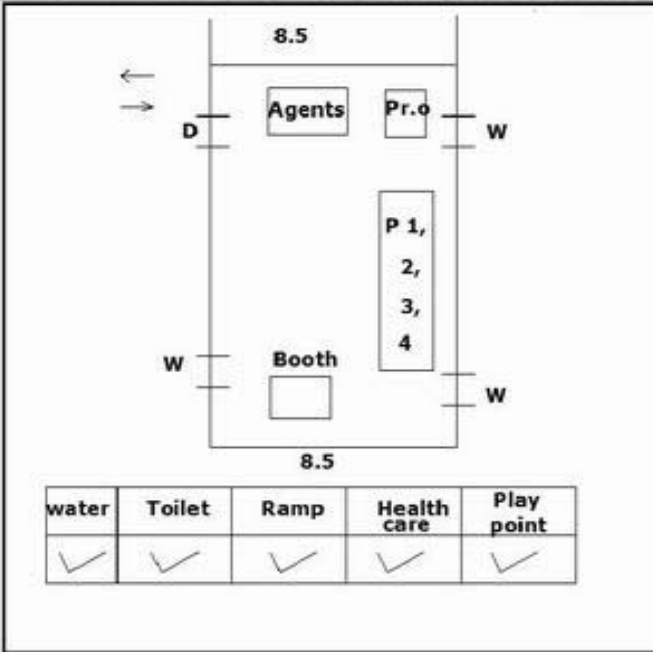

KRISHNAGIRI DISTRICT - கிருஷ்ணகிரி மாவட்டம்
051- UTHANGARAI ASSEMBLY CONSTITUENCY - ஊத்தங்கரை சட்டமன்ற தொகுதி
276 - Panchayat Union Middle School, Ettipatti - 635 307
276 - ஊராட்சி ஒன்றிய தஞ்சிமை பள்ளி, எட்டிபட்டி - 635 307

51-ஊத்தங்கரை சட்டமன்ற தொகுதி

வாக்காளர் பட்டியல் - 2017

பாகம் எண் 276

தொடர்ச்சி...

பிரிவு: 1-நடுப்பட்டி (வ.கி) மற்றும் (ஊ) வார்டு 4 ஒந்தியம், பின்கோடு : 635307

1	NLT0980110 வாக்காளர் பெயர்: மாதையான் தந்தை பெயர்: குப்புசாமி புதியபழைய வீட்டு எண்: 1/- வயது: 22 இனம்: ஆண்	2	NLT0980185 வாக்காளர் பெயர்: மஞ்சளா தந்தை பெயர்: மாதையன் புதியபழைய வீட்டு எண்: 1/- வயது: 22 இனம்: பெண்	3	NLT0901306 வாக்காளர் பெயர்: பூபாலன் தந்தை பெயர்: ஜெமினி புதியபழைய வீட்டு எண்: 1/ வயது: 22 இனம்: ஆண்
4	NLT0901272 வாக்காளர் பெயர்: பிரகாஷ் தந்தை பெயர்: இராஜாமணி புதியபழைய வீட்டு எண்: 1/ வயது: 22 இனம்: ஆண்	5	NLT0901280 வாக்காளர் பெயர்: விக்கேஷ் தந்தை பெயர்: முருகன் புதியபழைய வீட்டு எண்: 1/ வயது: 22 இனம்: ஆண்	6	NLT0980102 வாக்காளர் பெயர்: தமிழ்தென்றல் தந்தை பெயர்: விஜயன் புதியபழைய வீட்டு எண்: 1/- வயது: 21 இனம்: பெண்
7	NLT0980151 வாக்காளர் பெயர்: ஞானமுர்த்தி தந்தை பெயர்: சின்னக்கண்ணு புதியபழைய வீட்டு எண்: 1/- வயது: 21 இனம்: ஆண்	8	NLT0980169 வாக்காளர் பெயர்: தங்கதுரை தந்தை பெயர்: பெரியசாமி புதியபழைய வீட்டு எண்: 1/- வயது: 21 இனம்: ஆண்	9	NLT0688184 வாக்காளர் பெயர்: கண்ணையன் தந்தை பெயர்: பெரியசாமி புதியபழைய வீட்டு எண்: 1/NA வயது: 25 இனம்: ஆண்
10	NLT1079292 வாக்காளர் பெயர்: சசிகலா கணவர் பெயர்: வெங்கடசாலம் புதியபழைய வீட்டு எண்: 1/NA வயது: 25 இனம்: பெண்	11	NLT1102912 வாக்காளர் பெயர்: ராமு தந்தை பெயர்: பழனி புதியபழைய வீட்டு எண்: 1/NA வயது: 28 இனம்: ஆண்	12	NLT1223999 வாக்காளர் பெயர்: வுசந்தா கணவர் பெயர்: சின்னக்கண்ணு புதியபழைய வீட்டு எண்: 1/- வயது: 56 இனம்: பெண்
13	NLT1224005 வாக்காளர் பெயர்: சுரேஷ் தந்தை பெயர்: ராமு புதியபழைய வீட்டு எண்: 1/- வயது: 21 இனம்: ஆண்	14	JMS2685691 வாக்காளர் பெயர்: கிருஷ்ணன் தந்தை பெயர்: எல்லன் புதியபழைய வீட்டு எண்: 1/1 வயது: 36 இனம்: ஆண்	15	NLT0778498 வாக்காளர் பெயர்: புலனேஷ்வரி கணவர் பெயர்: கமலேசன் புதியபழைய வீட்டு எண்: 1/- வயது: 32 இனம்: பெண்
16	NLT0688291 வாக்காளர் பெயர்: கலைவாணி கணவர் பெயர்: இராஜவேல் புதியபழைய வீட்டு எண்: 1/4-72 வயது: 30 இனம்: பெண்	17	NLT0901330 வாக்காளர் பெயர்: மல்லிகா கணவர் பெயர்: வெங்கடேசன் புதியபழைய வீட்டு எண்: 1/ வயது: 28 இனம்: பெண்	18	NLT0980144 வாக்காளர் பெயர்: வடிவேல் தந்தை பெயர்: ராஜகுமாரன் புதியபழைய வீட்டு எண்: 1/- வயது: 26 இனம்: ஆண்
19	NLT0980136 வாக்காளர் பெயர்: கார்மேகம் தந்தை பெயர்: ஜெமினி புதியபழைய வீட்டு எண்: 1/- வயது: 25 இனம்: ஆண்	20	NLT0688275 வாக்காளர் பெயர்: பானுப்பிரியா தந்தை பெயர்: பழனி புதியபழைய வீட்டு எண்: 1/4-28 வயது: 25 இனம்: பெண்	21	NLT0688283 வாக்காளர் பெயர்: ஸ்ரீபிரியா கணவர் பெயர்: மாதேஷ் புதியபழைய வீட்டு எண்: 1/- வயது: 25 இனம்: ஆண்
22	NLT0901298 வாக்காளர் பெயர்: கோவிந்தசாமி தந்தை பெயர்: சேட்டு புதியபழைய வீட்டு எண்: 1/ வயது: 23 இனம்: ஆண்	23	NLT0980128 வாக்காளர் பெயர்: ஏழுமலை தந்தை பெயர்: தமிழரசு புதியபழைய வீட்டு எண்: 1/- வயது: 23 இனம்: ஆண்	24	JMS2685584 வாக்காளர் பெயர்: ஓளக்கி கணவர் பெயர்: சீசன் புதியபழைய வீட்டு எண்: 1/1 வயது: 87 இனம்: பெண்
25	TN/13/079/0192020 வாக்காளர் பெயர்: எல்லன் தந்தை பெயர்: ராஜமாணிக்கம் புதியபழைய வீட்டு எண்: 1/1 வயது: 70 இனம்: ஆண்	26	TN/13/079/0192021 வாக்காளர் பெயர்: ஆலம்மாள் கணவர் பெயர்: எல்லன் புதியபழைய வீட்டு எண்: 1/1 வயது: 65 இனம்: பெண்	27	TN/13/079/0192160 வாக்காளர் பெயர்: ராஜாமணி கணவர் பெயர்: சீசன் புதியபழைய வீட்டு எண்: 1/1 வயது: 52 இனம்: பெண்
28	JMS1220821 வாக்காளர் பெயர்: மாறி கணவர் பெயர்: ராஜாமணி புதியபழைய வீட்டு எண்: 1/1 வயது: 47 இனம்: பெண்	29	TN/13/079/0192487 வாக்காளர் பெயர்: விஜயா கணவர் பெயர்: சுப்பிரமணி புதியபழைய வீட்டு எண்: 1/1 வயது: 47 இனம்: பெண்	30	NLT0980193 வாக்காளர் பெயர்: மாறி தந்தை பெயர்: அய்யாவு புதியபழைய வீட்டு எண்: 1/- வயது: 44 இனம்: பெண்