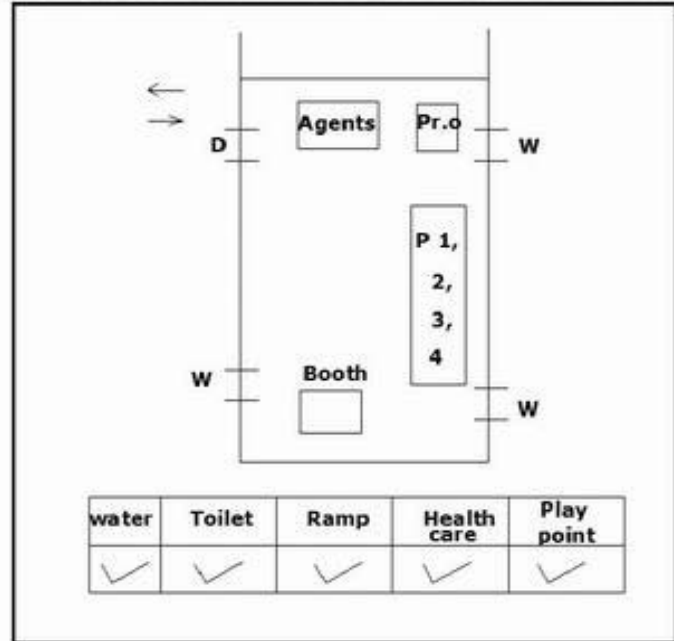

KRISHNAGIRI DISTRICT - கிருஷ்ணகிரி மாவட்டம்
051- UTHANGARAI ASSEMBLY CONSTITUENCY - ஊத்தங்கரை சட்டமன்ற தொகுதி
275 - Panchayat Union Primary School, Ettipatti - 635 307
275 - ஊராட்சி ஒன்றிய துவக்க பள்ளி, எட்டிப்பட்டி - 635 307

51-ஊத்தங்கரை சட்டமன்ற தொகுதி

வாக்காளர் பட்டியல் - 2017

பாகம் எண் 275

தொடர்ச்சி...

பிரிவு: 1-நடுப்பட்டி (வ.கி) மற்றும் (ஊ) வார்டு 5 எட்டிப்பட்டி, பின்கோடு : 635307

1	JMS2685212 வாக்காளர் பெயர்: லதா கணவர் பெயர்: முனியப்பன் புதியபழைய வீட்டு எண்: J14 / 43 வயது: 38 இனம்: பெண்	2	TN/13/079/0192521 வாக்காளர் பெயர்: காந்தா கணவர் பெயர்: சிவன் புதியபழைய வீட்டு எண்: J-14 / 43 வயது: 45 இனம்: பெண்	3	TN/13/079/0192172 வாக்காளர் பெயர்: முனியப்பன் தந்தை பெயர்: வேடியப்பன் புதியபழைய வீட்டு எண்: J-14 / 43 வயது: 42 இனம்: ஆண்
4	NLT1223874 வாக்காளர் பெயர்: அன்னக்கிளி தந்தை பெயர்: பூசைக்காரன் புதியபழைய வீட்டு எண்: Na / 42 வயது: 20 இனம்: பெண்	5	NLT1223866 வாக்காளர் பெயர்: அன்பழகன் தந்தை பெயர்: பூசைக்காரன் புதியபழைய வீட்டு எண்: Na / 42 வயது: 19 இனம்: ஆண்	6	TN/13/079/0192422 வாக்காளர் பெயர்: நடுப்பிள்ளை கணவர் பெயர்: முருகேசன் புதியபழைய வீட்டு எண்: 1 / 1 வயது: 57 இனம்: பெண்
7	NLT0107334 வாக்காளர் பெயர்: முருகேசன் தந்தை பெயர்: சுருட்டையன் புதியபழைய வீட்டு எண்: 1 / NA வயது: 51 இனம்: ஆண்	8	NLT0778266 வாக்காளர் பெயர்: சிவகாந்தன் தந்தை பெயர்: ராமசாமி புதியபழைய வீட்டு எண்: 1 / - வயது: 47 இனம்: ஆண்	9	NLT0901009 வாக்காளர் பெயர்: வாசுகி கணவர் பெயர்: அன்பழகன் புதியபழைய வீட்டு எண்: 1 / வயது: 39 இனம்: பெண்
10	NLT0901199 வாக்காளர் பெயர்: இரவி தந்தை பெயர்: சின்னசாமி புதியபழைய வீட்டு எண்: 1 / NA வயது: 39 இனம்: ஆண்	11	NLT0778258 வாக்காளர் பெயர்: ராஜேஸ்வரி கணவர் பெயர்: சிவகாந்தன் புதியபழைய வீட்டு எண்: 1 / - வயது: 37 இனம்: பெண்	12	NLT0107300 வாக்காளர் பெயர்: சென்னகேசவன் தந்தை பெயர்: முருகேசன் புதியபழைய வீட்டு எண்: 1 / NA வயது: 32 இனம்: ஆண்
13	NLT0107318 வாக்காளர் பெயர்: சுரேஷ் தந்தை பெயர்: முருகன் புதியபழைய வீட்டு எண்: 1 / NA வயது: 30 இனம்: ஆண்	14	NLT0900985 வாக்காளர் பெயர்: தமிழரசி கணவர் பெயர்: கேசவன் புதியபழைய வீட்டு எண்: 1 / வயது: 30 இனம்: பெண்	15	NLT0743781 வாக்காளர் பெயர்: ஆனந்த் தந்தை பெயர்: ராஜேந்திரன் புதியபழைய வீட்டு எண்: 1 / - வயது: 30 இனம்: ஆண்
16	NLT0743765 வாக்காளர் பெயர்: மணிவண்ணன் தந்தை பெயர்: குருநாதன் புதியபழைய வீட்டு எண்: 1 / - வயது: 28 இனம்: ஆண்	17	NLT0900951 வாக்காளர் பெயர்: தீபா கணவர் பெயர்: சுரேஷ் புதியபழைய வீட்டு எண்: 1 / வயது: 28 இனம்: பெண்	18	NLT0623892 வாக்காளர் பெயர்: வெங்கடேசன் தந்தை பெயர்: முருகேசன் புதியபழைய வீட்டு எண்: 1 / - வயது: 27 இனம்: ஆண்
19	NLT0900704 வாக்காளர் பெயர்: மாயக்கண்ணன் தந்தை பெயர்: கோவிந்தன் புதியபழைய வீட்டு எண்: 1 / வயது: 25 இனம்: ஆண்	20	NLT0900910 வாக்காளர் பெயர்: சசிகலா கணவர் பெயர்: இலட்சுமணன் புதியபழைய வீட்டு எண்: 1 / வயது: 23 இனம்: பெண்	21	NLT0979955 வாக்காளர் பெயர்: சத்யா கணவர் பெயர்: சென்னகேசவன் புதியபழைய வீட்டு எண்: 1 / NA வயது: 22 இனம்: பெண்
22	NLT1102904 வாக்காளர் பெயர்: ஜெரினாபீ கணவர் பெயர்: ஷாஜகான் புதியபழைய வீட்டு எண்: 1 / NA வயது: 45 இனம்: பெண்	23	NLT1102862 வாக்காளர் பெயர்: கனகசபாபதி தந்தை பெயர்: முருகன் புதியபழைய வீட்டு எண்: 1 / NA வயது: 36 இனம்: ஆண்	24	NLT1102854 வாக்காளர் பெயர்: முனியம்மாள் கணவர் பெயர்: குமார் புதியபழைய வீட்டு எண்: 1 / NA வயது: 31 இனம்: பெண்
25	NLT1079136 வாக்காளர் பெயர்: தோமா தந்தை பெயர்: முனுசாமி புதியபழைய வீட்டு எண்: 1 / NA வயது: 30 இனம்: பெண்	26	NLT1079045 வாக்காளர் பெயர்: முத்துசாமி தந்தை பெயர்: குப்பன் புதியபழைய வீட்டு எண்: 1 / NA வயது: 28 இனம்: ஆண்	27	NLT1078633 வாக்காளர் பெயர்: மாவீரன் தந்தை பெயர்: இராஜேந்திரன் புதியபழைய வீட்டு எண்: 1 / NA வயது: 27 இனம்: ஆண்
28	NLT1079078 வாக்காளர் பெயர்: குப்புசாமி தந்தை பெயர்: சின்னகண்ணு புதியபழைய வீட்டு எண்: 1 / NA வயது: 26 இனம்: ஆண்	29	NLT1079086 வாக்காளர் பெயர்: பரிமளா தந்தை பெயர்: சிவராமன் புதியபழைய வீட்டு எண்: 1 / NA வயது: 26 இனம்: பெண்	30	NLT1079029 வாக்காளர் பெயர்: வேலு தந்தை பெயர்: சாமிதுரை புதியபழைய வீட்டு எண்: 1 / NA வயது: 20 இனம்: ஆண்