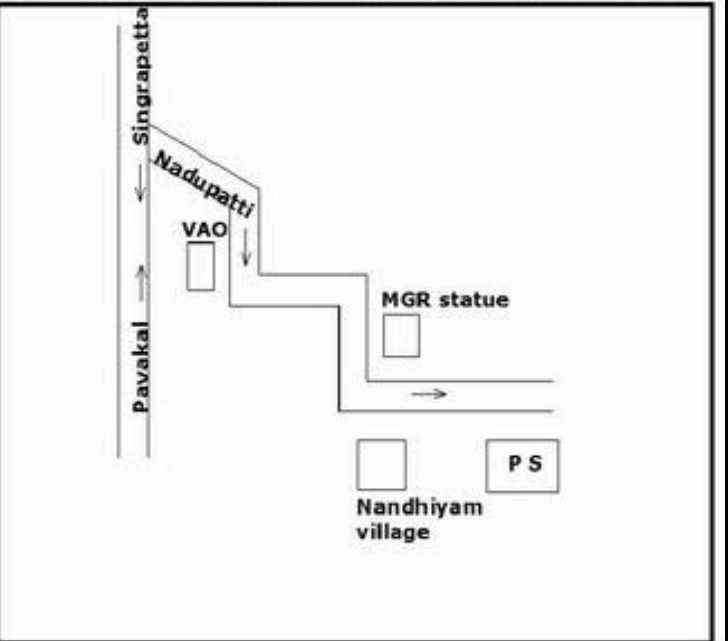

KRISHNAGIRI DISTRICT - கிருஷ்ணகிரி மாவட்டம்
051- UTHANGARAI ASSEMBLY CONSTITUENCY - ஊத்தங்கரை சட்டமன்ற தொகுதி
275 - Panchayat Union Primary School, Ettipatti - 635 307
275 - ஊராட்சி ஒன்றிய துவக்க பள்ளி, எட்டிப்பட்டி - 635 307

51-ஊத்தங்கரை சட்டமன்ற தொகுதி

வாக்காளர் பட்டியல் - 2017

பாகம் எண் 275

தொடர்ச்சி...

பிரிவு: 1-நடுப்பட்டி (வ.கி) மற்றும் (ஊ) வார்டு 5 எட்டிப்பட்டி, பின்கோடு : 635307

1	JMS2685212 வாக்காளர் பெயர்: லதா கணவர் பெயர்: முனியப்பன் புதியபழைய வீட்டு எண்: J14 / 43 வயது: 38 இனம்: பெண்	2	TN/13/079/0192521 வாக்காளர் பெயர்: காந்தா கணவர் பெயர்: சிவன் புதியபழைய வீட்டு எண்: J-14 / 43 வயது: 45 இனம்: பெண்	3	TN/13/079/0192172 வாக்காளர் பெயர்: முனியப்பன் தந்தை பெயர்: வேடியப்பன் புதியபழைய வீட்டு எண்: J-14 / 43 வயது: 42 இனம்: ஆண்
4	NLT1223874 வாக்காளர் பெயர்: அன்னக்கிளி தந்தை பெயர்: பூசைக்காரன் புதியபழைய வீட்டு எண்: Na / 42 வயது: 20 இனம்: பெண்	5	NLT1223866 வாக்காளர் பெயர்: அன்பழகன் தந்தை பெயர்: பூசைக்காரன் புதியபழைய வீட்டு எண்: Na / 42 வயது: 19 இனம்: ஆண்	6	TN/13/079/0192422 வாக்காளர் பெயர்: நடுப்பிள்ளை கணவர் பெயர்: முருகேசன் புதியபழைய வீட்டு எண்: 1 / 1 வயது: 57 இனம்: பெண்
7	NLT0107334 வாக்காளர் பெயர்: முருகேசன் தந்தை பெயர்: சுருட்டையன் புதியபழைய வீட்டு எண்: 1 / NA வயது: 51 இனம்: ஆண்	8	NLT0778266 வாக்காளர் பெயர்: சிவகாந்தன் தந்தை பெயர்: ராமசாமி புதியபழைய வீட்டு எண்: 1 / - வயது: 47 இனம்: ஆண்	9	NLT0901009 வாக்காளர் பெயர்: வாசுகி கணவர் பெயர்: அன்பழகன் புதியபழைய வீட்டு எண்: 1 / வயது: 39 இனம்: பெண்
10	NLT0901199 வாக்காளர் பெயர்: இரவி தந்தை பெயர்: சின்னசாமி புதியபழைய வீட்டு எண்: 1 / NA வயது: 39 இனம்: ஆண்	11	NLT0778258 வாக்காளர் பெயர்: ராஜேஸ்வரி கணவர் பெயர்: சிவகாந்தன் புதியபழைய வீட்டு எண்: 1 / - வயது: 37 இனம்: பெண்	12	NLT0107300 வாக்காளர் பெயர்: சென்னகேசவன் தந்தை பெயர்: முருகேசன் புதியபழைய வீட்டு எண்: 1 / NA வயது: 32 இனம்: ஆண்
13	NLT0107318 வாக்காளர் பெயர்: சுரேஷ் தந்தை பெயர்: முருகன் புதியபழைய வீட்டு எண்: 1 / NA வயது: 30 இனம்: ஆண்	14	NLT0900985 வாக்காளர் பெயர்: தமிழரசி கணவர் பெயர்: கேசவன் புதியபழைய வீட்டு எண்: 1 / வயது: 30 இனம்: பெண்	15	NLT0743781 வாக்காளர் பெயர்: ஆனந்த் தந்தை பெயர்: ராஜேந்திரன் புதியபழைய வீட்டு எண்: 1 / - வயது: 30 இனம்: ஆண்
16	NLT0743765 வாக்காளர் பெயர்: மணிவண்ணன் தந்தை பெயர்: குருநாதன் புதியபழைய வீட்டு எண்: 1 / - வயது: 28 இனம்: ஆண்	17	NLT0900951 வாக்காளர் பெயர்: தீபா கணவர் பெயர்: சுரேஷ் புதியபழைய வீட்டு எண்: 1 / வயது: 28 இனம்: பெண்	18	NLT0623892 வாக்காளர் பெயர்: வெங்கடேசன் தந்தை பெயர்: முருகேசன் புதியபழைய வீட்டு எண்: 1 / - வயது: 27 இனம்: ஆண்
19	NLT0900704 வாக்காளர் பெயர்: மாயக்கண்ணன் தந்தை பெயர்: கோவிந்தன் புதியபழைய வீட்டு எண்: 1 / வயது: 25 இனம்: ஆண்	20	NLT0900910 வாக்காளர் பெயர்: சசிகலா கணவர் பெயர்: இலட்சுமணன் புதியபழைய வீட்டு எண்: 1 / வயது: 23 இனம்: பெண்	21	NLT0979955 வாக்காளர் பெயர்: சத்யா கணவர் பெயர்: சென்னகேசவன் புதியபழைய வீட்டு எண்: 1 / NA வயது: 22 இனம்: பெண்
22	NLT1102904 வாக்காளர் பெயர்: ஜெரினாபீ கணவர் பெயர்: ஷாஜகான் புதியபழைய வீட்டு எண்: 1 / NA வயது: 45 இனம்: பெண்	23	NLT1102862 வாக்காளர் பெயர்: கனகசபாபதி தந்தை பெயர்: முருகன் புதியபழைய வீட்டு எண்: 1 / NA வயது: 36 இனம்: ஆண்	24	NLT1102854 வாக்காளர் பெயர்: முனியம்மாள் கணவர் பெயர்: குமார் புதியபழைய வீட்டு எண்: 1 / NA வயது: 31 இனம்: பெண்
25	NLT1079136 வாக்காளர் பெயர்: தோமா தந்தை பெயர்: முனுசாமி புதியபழைய வீட்டு எண்: 1 / NA வயது: 30 இனம்: பெண்	26	NLT1079045 வாக்காளர் பெயர்: முத்துசாமி தந்தை பெயர்: குப்பன் புதியபழைய வீட்டு எண்: 1 / NA வயது: 28 இனம்: ஆண்	27	NLT1078633 வாக்காளர் பெயர்: மாவீரன் தந்தை பெயர்: இராஜேந்திரன் புதியபழைய வீட்டு எண்: 1 / NA வயது: 27 இனம்: ஆண்
28	NLT1079078 வாக்காளர் பெயர்: குப்புசாமி தந்தை பெயர்: சின்னகண்ணு புதியபழைய வீட்டு எண்: 1 / NA வயது: 26 இனம்: ஆண்	29	NLT1079086 வாக்காளர் பெயர்: பரிமளா தந்தை பெயர்: சிவராமன் புதியபழைய வீட்டு எண்: 1 / NA வயது: 26 இனம்: பெண்	30	NLT1079029 வாக்காளர் பெயர்: வேலு தந்தை பெயர்: சாமிதுரை புதியபழைய வீட்டு எண்: 1 / NA வயது: 20 இனம்: ஆண்