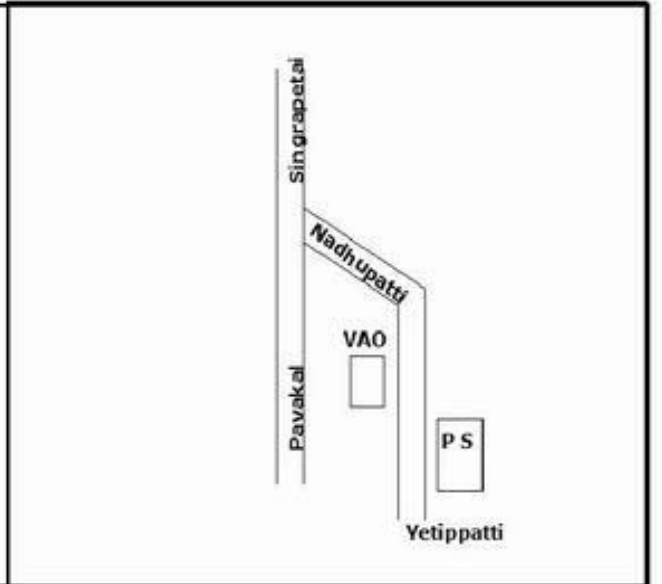

KRISHNAGIRI DISTRICT - கிருஷ்ணகிரி மாவட்டம்
051- UTHANGARAI ASSEMBLY CONSTITUENCY - ஊத்தங்கரை சட்டமன்ற தொகுதி
274 - Panchayat Union Primary School, Nadupatti - 635 307
274 - ஊராட்சி ஒன்றிய துவக்க பள்ளி, நடுப்பட்டி - 635 307

51-ஊத்தங்கரை சட்டமன்ற தொகுதி

வாக்காளர் பட்டியல் - 2017

பாகம் எண் 274

தொடர்ச்சி...

பிரிவு: 1-நடுப்பட்டி (வ.கி) மற்றும் (ஊ) வார்டு 2 வெங்கட்டாபுரம் , பின்கோடு : 635307