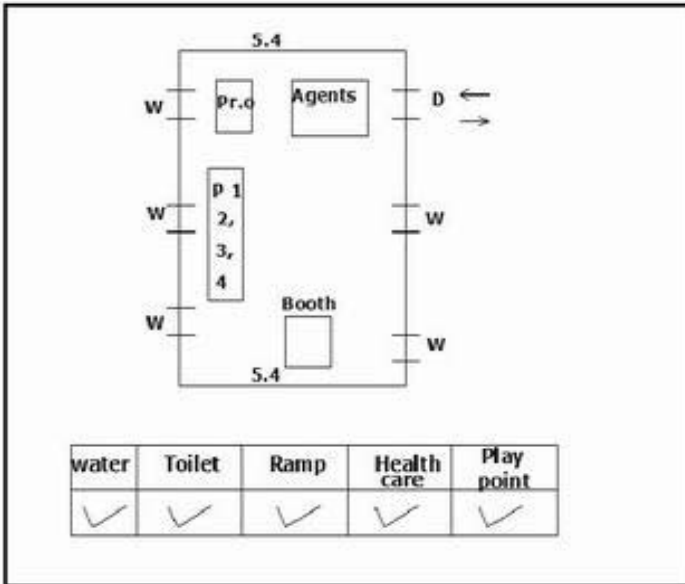

KRISHNAGIRI DISTRICT - கிருஷ்ணகிரி மாவட்டம்
051- UTHANGARAI ASSEMBLY CONSTITUENCY - ஊத்தங்கரை சட்டமன்ற தொகுதி
274 - Panchayat Union Primary School, Nadupatti - 635 307
274 - ஊராட்சி ஒன்றிய துவக்க பள்ளி, நடுப்பட்டி - 635 307

51-ஊத்தங்கரை சட்டமன்ற தொகுதி

வாக்காளர் பட்டியல் - 2017

பாகம் எண் 274

தொடர்ச்சி...

பிரிவு: 1-நடுப்பட்டி (வ.கி) மற்றும் (ஊ) வார்டு 2 வெங்கட்டாபுரம் , பின்கோடு : 635307