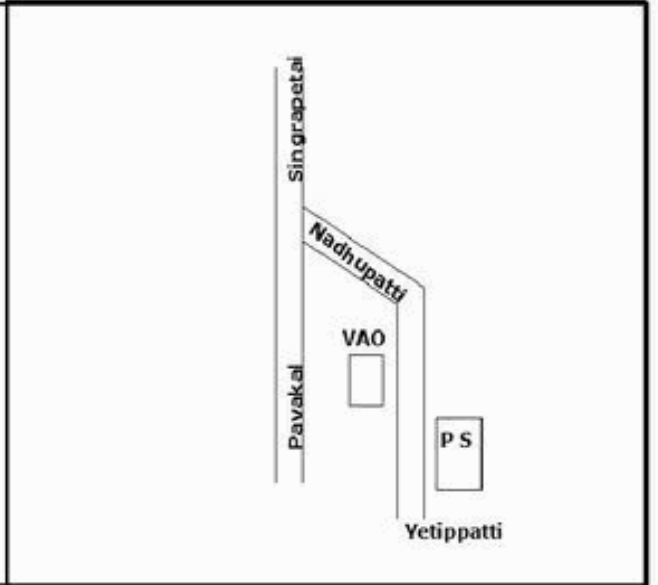

KRISHNAGIRI DISTRICT - கிருஷ்ணகிரி மாவட்டம்
051- UTHANGARAI ASSEMBLY CONSTITUENCY - ஊத்தங்கரை சட்டமன்ற தொகுதி
274 - Panchayat Union Primary School, Nadupatti - 635 307
274 - ஊராட்சி ஒன்றிய துவக்க பள்ளி, நடுப்பட்டி - 635 307

51-ஊத்தங்கரை சட்டமன்ற தொகுதி

வாக்காளர் பட்டியல் - 2018

பாகம் எண் 274

தொடர்ச்சி...

பிரிவு: 1-நடுப்பட்டி (வ.கி) மற்றும் (ஊ) வார்டு 2 வெங்கட்டாபுரம், பின்கோடு : 635307