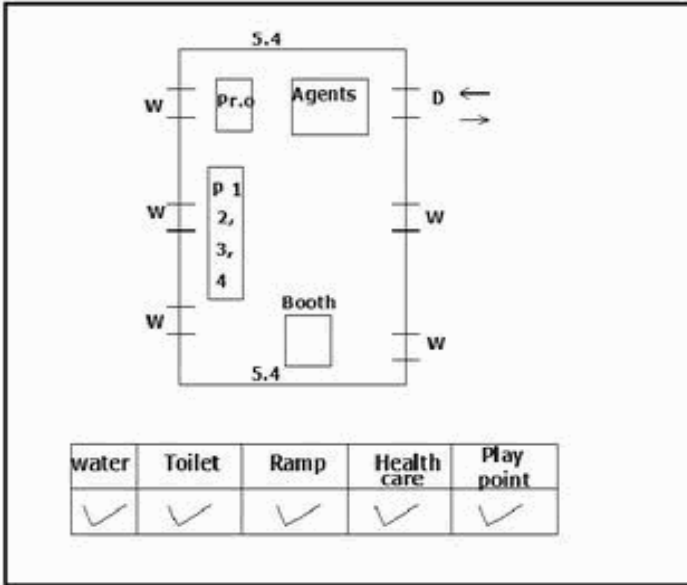

KRISHNAGIRI DISTRICT - கிருஷ்ணகிரி மாவட்டம்
051- UTHANGARAI ASSEMBLY CONSTITUENCY - ஊத்தங்கரை சட்டமன்ற தொகுதி
274 - Panchayat Union Primary School, Nadupatti - 635 307
274 - ஊராட்சி ஒன்றிய துவக்க பள்ளி, நடுப்பட்டி - 635 307

51-ஊத்தங்கரை சட்டமன்ற தொகுதி

வாக்காளர் பட்டியல் - 2018

பாகம் எண் 274

தொடர்ச்சி...

பிரிவு: 1-நடுப்பட்டி (வ.கி) மற்றும் (ஊ) வார்டு 2 வெங்கட்டாபுரம், பின்கோடு : 635307