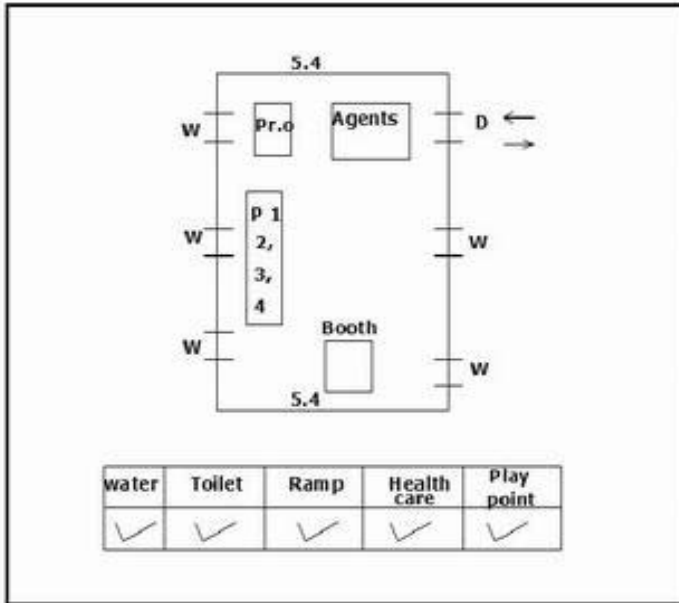

KRISHNAGIRI DISTRICT - கிருஷ்ணகிரி மாவட்டம்
051- UTHANGARAI ASSEMBLY CONSTITUENCY - ஊத்தங்கரை சட்டமன்ற தொகுதி
273 - Panchayat Union Middle School, Nadupatti - 635 307
273 - ஊராட்சி ஒன்றிய நடுநிலை பள்ளி, நடுப்பட்டி - 635 307

51-ஊத்தங்கரை சட்டமன்ற தொகுதி

வாக்காளர் பட்டியல் - 2017

பாகம் எண் 273

தொடர்ச்சி...

பிரிவு: 1-நடுப்பட்டி (வ.கி) மற்றும் (ஊ) வார்டு 1 குப்பந்தம், பின்கோடு : 635307

1	TN/13/079/0189732 வாக்காளர் பெயர்: முனியம்மாள் தந்தை பெயர்: குப்புசாமி புதியபழைய வீட்டு எண்: 1/1 வயது: 65 இனம்: பெண்	2	NLT1223379 வாக்காளர் பெயர்: இம்ராள் தந்தை பெயர்: இஸ்மாயில் புதியபழைய வீட்டு எண்: 1/ வயது: 20 இனம்: ஆண்	3	NLT0899070 வாக்காளர் பெயர்: சகுந்தலா கணவர் பெயர்: கோவிந்தன் புதியபழைய வீட்டு எண்: 1/- வயது: 64 இனம்: பெண்
4	NLT0979005 வாக்காளர் பெயர்: பத்மா கணவர் பெயர்: கோவிந்தராஜ் புதியபழைய வீட்டு எண்: 1/- வயது: 54 இனம்: பெண்	5	NLT0979039 வாக்காளர் பெயர்: மாரி கணவர் பெயர்: அன்பழகன் புதியபழைய வீட்டு எண்: 1/- வயது: 49 இனம்: பெண்	6	NLT0979278 வாக்காளர் பெயர்: பாஞ்சாலை கணவர் பெயர்: சேகர் புதியபழைய வீட்டு எண்: 1/- வயது: 39 இனம்: பெண்
7	NLT0979013 வாக்காளர் பெயர்: வேடியம்மாள் கணவர் பெயர்: காளிதாஸ் புதியபழைய வீட்டு எண்: 1/NA வயது: 35 இனம்: பெண்	8	NLT0778134 வாக்காளர் பெயர்: வேலாயுதம் தந்தை பெயர்: வேடியப்பன் புதியபழைய வீட்டு எண்: 1/- வயது: 34 இனம்: ஆண்	9	NLT0979294 வாக்காளர் பெயர்: சிவபிரகாசம் தந்தை பெயர்: சின்னப்பையன் புதியபழைய வீட்டு எண்: 1/- வயது: 33 இனம்: ஆண்
10	NLT0743443 வாக்காளர் பெயர்: ராமசுந்தரம் தந்தை பெயர்: பழனி புதியபழைய வீட்டு எண்: 1/- வயது: 32 இனம்: ஆண்	11	NLT0898965 வாக்காளர் பெயர்: லோகேஷ்வரி தந்தை பெயர்: வேடியப்பன் புதியபழைய வீட்டு எண்: 1/- வயது: 22 இனம்: பெண்	12	NLT0979138 வாக்காளர் பெயர்: சேதுபதி தந்தை பெயர்: காளியப்பன் புதியபழைய வீட்டு எண்: 1/- வயது: 21 இனம்: ஆண்
13	NLT0979229 வாக்காளர் பெயர்: வித்யா தந்தை பெயர்: குணசேகர் புதியபழைய வீட்டு எண்: 1/- வயது: 21 இனம்: பெண்	14	NLT1156249 வாக்காளர் பெயர்: வித்யாபூர் கணவர் பெயர்: வெங்கடாஜலம் புதியபழைய வீட்டு எண்: 1/NA வயது: 23 இனம்: பெண்	15	NLT1156223 வாக்காளர் பெயர்: மணிகண்டன் தந்தை பெயர்: விஜயன் புதியபழைய வீட்டு எண்: 1/NA வயது: 20 இனம்: ஆண்
16	NLT0979062 வாக்காளர் பெயர்: பச்சையம்மாள் கணவர் பெயர்: மனோகரன் புதியபழைய வீட்டு எண்: 1/- வயது: 29 இனம்: பெண்	17	NLT0979120 வாக்காளர் பெயர்: வெங்கடபதிராஜன் தந்தை பெயர்: ஏழுமலை புதியபழைய வீட்டு எண்: 1/- வயது: 21 இனம்: ஆண்	18	NLT0778118 வாக்காளர் பெயர்: வெண்மதி கணவர் பெயர்: சிவஞானம் புதியபழைய வீட்டு எண்: 1/NA வயது: 30 இனம்: பெண்
19	NLT1077601 வாக்காளர் பெயர்: சென்னப்பன் தந்தை பெயர்: மாதேஸ்வரன் புதியபழைய வீட்டு எண்: 1/NA வயது: 38 இனம்: ஆண்	20	NLT0778068 வாக்காளர் பெயர்: திருப்பதி தந்தை பெயர்: சூப்பிரண்டு புதியபழைய வீட்டு எண்: 1/- வயது: 31 இனம்: ஆண்	21	NLT0899138 வாக்காளர் பெயர்: சக்திவேல் தந்தை பெயர்: தங்கவேல் புதியபழைய வீட்டு எண்: 1/- வயது: 30 இனம்: ஆண்
22	NLT0899807 வாக்காளர் பெயர்: ஷோபா கணவர் பெயர்: முத்துசாமி புதியபழைய வீட்டு எண்: 1/- வயது: 30 இனம்: பெண்	23	NLT0978999 வாக்காளர் பெயர்: சுதா கணவர் பெயர்: ஞானவேல் புதியபழைய வீட்டு எண்: 1/- வயது: 29 இனம்: பெண்	24	NLT0899229 வாக்காளர் பெயர்: சக்தியராஜ் தந்தை பெயர்: சத்தியசாணி புதியபழைய வீட்டு எண்: 1/- வயது: 28 இனம்: ஆண்
25	NLT0778084 வாக்காளர் பெயர்: அண்ணாமலை தந்தை பெயர்: கோவிந்தசாமி புதியபழைய வீட்டு எண்: 1/- வயது: 28 இனம்: ஆண்	26	NLT0778092 வாக்காளர் பெயர்: மாயக்கண்ணன் தந்தை பெயர்: ராமலிங்கம் புதியபழைய வீட்டு எண்: 1/- வயது: 28 இனம்: ஆண்	27	NLT0899872 வாக்காளர் பெயர்: சென்னம்மாள் கணவர் பெயர்: அண்ணாமலை புதியபழைய வீட்டு எண்: 1/- வயது: 27 இனம்: பெண்
28	NLT0899666 வாக்காளர் பெயர்: கார்த்திகேயன் தந்தை பெயர்: கண்ணன் புதியபழைய வீட்டு எண்: 1/- வயது: 26 இனம்: ஆண்	29	NLT0899526 வாக்காளர் பெயர்: சத்தியா கணவர் பெயர்: சந்திரன் புதியபழைய வீட்டு எண்: 1/- வயது: 26 இனம்: பெண்	30	NLT0979054 வாக்காளர் பெயர்: சத்யா கணவர் பெயர்: செந்தில்குமார் புதியபழைய வீட்டு எண்: 1/- வயது: 25 இனம்: பெண்