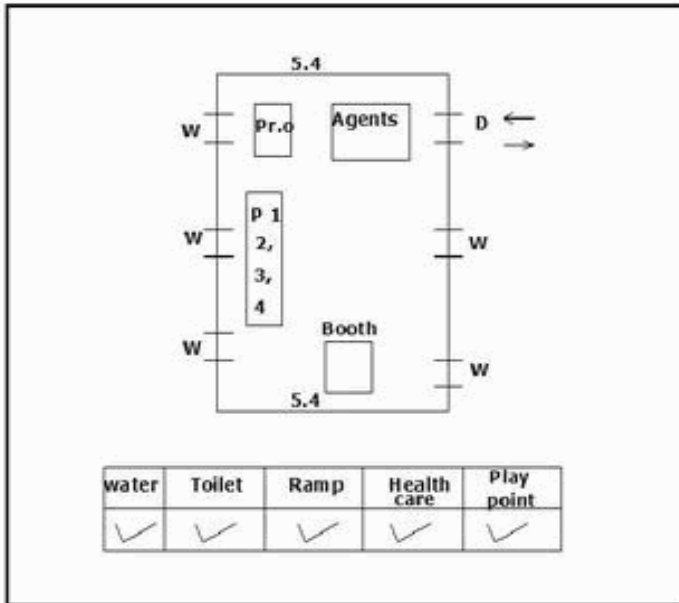

KRISHNAGIRI DISTRICT - கிருஷ்ணகிரி மாவட்டம்
051- UTHANGARAI ASSEMBLY CONSTITUENCY - ஊத்தங்கரை சட்டமன்ற தொகுதி
273 - Panchayat Union Middle School, Nadupatti - 635 307
273 - ஊராட்சி ஒன்றிய நடுநிலை பள்ளி, நடுப்பட்டி - 635 307

51-ஊத்தங்கரை சட்டமன்ற தொகுதி

வாக்காளர் பட்டியல் - 2018

பாகம் எண் 273

தொடர்ச்சி...

பிரிவு: 1-நடுப்பட்டி (வ.கி) மற்றும் (ஊ) வார்டு 1 குப்பந்தம், பின்கோடு : 635307

1	TN/13/079/0189732 வாக்காளர் பெயர்: முனியம்மாள் தந்தை பெயர்: குப்புசாமி புதிய/பழைய வீட்டு எண்: 1/1 வயது: 66 இனம்: பெண்	2	NLT0899070 வாக்காளர் பெயர்: சகுந்தலா கணவர் பெயர்: கோவிந்தன் புதிய/பழைய வீட்டு எண்: 1/- வயது: 65 இனம்: பெண்	3	NLT0979005 வாக்காளர் பெயர்: பத்மா கணவர் பெயர்: கோவிந்தராஜ் புதிய/பழைய வீட்டு எண்: 1/- வயது: 55 இனம்: பெண்
4	NLT0979039 வாக்காளர் பெயர்: மாரி கணவர் பெயர்: அன்பழகன் புதிய/பழைய வீட்டு எண்: 1/- வயது: 50 இனம்: பெண்	5	NLT0979278 வாக்காளர் பெயர்: பாஞ்சாலை கணவர் பெயர்: சேகர் புதிய/பழைய வீட்டு எண்: 1/- வயது: 40 இனம்: பெண்	6	NLT1329986 வாக்காளர் பெயர்: முருகம்மாள் கணவர் பெயர்: ஆறுமுகம் புதிய/பழைய வீட்டு எண்: 1/- வயது: 40 இனம்: பெண்
7	NLT1077601 வாக்காளர் பெயர்: சென்னப்பன் தந்தை பெயர்: மாதேஸ்வரன் புதிய/பழைய வீட்டு எண்: 1/NA வயது: 39 இனம்: ஆண்	8	NLT0979013 வாக்காளர் பெயர்: வேடியம்மாள் கணவர் பெயர்: காளிதாஸ் புதிய/பழைய வீட்டு எண்: 1/NA வயது: 36 இனம்: பெண்	9	NLT0778134 வாக்காளர் பெயர்: வேலாயுதம் தந்தை பெயர்: வேடியப்பன் புதிய/பழைய வீட்டு எண்: 1/- வயது: 35 இனம்: ஆண்
10	NLT0979294 வாக்காளர் பெயர்: சிவபிரகாசம் தந்தை பெயர்: சின்னப்பையன் புதிய/பழைய வீட்டு எண்: 1/- வயது: 34 இனம்: ஆண்	11	NLT0743443 வாக்காளர் பெயர்: ராமசுந்தரம் தந்தை பெயர்: பழனி புதிய/பழைய வீட்டு எண்: 1/- வயது: 33 இனம்: ஆண்	12	NLT0778068 வாக்காளர் பெயர்: திருப்பதி தந்தை பெயர்: சூப்பிரண்டு புதிய/பழைய வீட்டு எண்: 1/- வயது: 32 இனம்: ஆண்
13	NLT0899138 வாக்காளர் பெயர்: சக்திவேல் தந்தை பெயர்: தங்கவேல் புதிய/பழைய வீட்டு எண்: 1/- வயது: 31 இனம்: ஆண்	14	NLT0899807 வாக்காளர் பெயர்: ஷோபா கணவர் பெயர்: முத்துசாமி புதிய/பழைய வீட்டு எண்: 1/- வயது: 31 இனம்: பெண்	15	NLT0778118 வாக்காளர் பெயர்: வெண்மதி கணவர் பெயர்: சிவஞானம் புதிய/பழைய வீட்டு எண்: 1/NA வயது: 31 இனம்: பெண்
16	NLT0979062 வாக்காளர் பெயர்: பச்சையம்மாள் கணவர் பெயர்: மனோகரன் புதிய/பழைய வீட்டு எண்: 1/- வயது: 30 இனம்: பெண்	17	NLT0978999 வாக்காளர் பெயர்: சுதா கணவர் பெயர்: ஞானவேல் புதிய/பழைய வீட்டு எண்: 1/- வயது: 30 இனம்: பெண்	18	NLT0899229 வாக்காளர் பெயர்: சக்தியராஜ் தந்தை பெயர்: சக்தியசாணி புதிய/பழைய வீட்டு எண்: 1/- வயது: 29 இனம்: ஆண்
19	NLT0778084 வாக்காளர் பெயர்: அண்ணாமலை தந்தை பெயர்: கோவிந்தசாமி புதிய/பழைய வீட்டு எண்: 1/- வயது: 29 இனம்: ஆண்	20	NLT0778092 வாக்காளர் பெயர்: மாயக்கண்ணன் தந்தை பெயர்: ராமலிங்கம் புதிய/பழைய வீட்டு எண்: 1/- வயது: 29 இனம்: ஆண்	21	NLT0899872 வாக்காளர் பெயர்: சென்னம்மாள் கணவர் பெயர்: அண்ணாமலை புதிய/பழைய வீட்டு எண்: 1/- வயது: 28 இனம்: பெண்
22	NLT0899666 வாக்காளர் பெயர்: கார்த்திகேயன் தந்தை பெயர்: கண்ணன் புதிய/பழைய வீட்டு எண்: 1/- வயது: 27 இனம்: ஆண்	23	NLT0899526 வாக்காளர் பெயர்: சக்தியா கணவர் பெயர்: சந்திரன் புதிய/பழைய வீட்டு எண்: 1/- வயது: 27 இனம்: பெண்	24	NLT0979054 வாக்காளர் பெயர்: சத்யா கணவர் பெயர்: செந்தில்குமார் புதிய/பழைய வீட்டு எண்: 1/- வயது: 26 இனம்: பெண்
25	NLT0778076 வாக்காளர் பெயர்: மணிவண்ணன் தந்தை பெயர்: மோகன் புதிய/பழைய வீட்டு எண்: 1/1 வயது: 25 இனம்: ஆண்	26	NLT0899716 வாக்காளர் பெயர்: உஷாராணி கணவர் பெயர்: நாகராஜ் புதிய/பழைய வீட்டு எண்: 1/- வயது: 25 இனம்: பெண்	27	NLT0899799 வாக்காளர் பெயர்: கலைச்செல்வி கணவர் பெயர்: பரந்தாமன் புதிய/பழைய வீட்டு எண்: 1/- வயது: 25 இனம்: பெண்
28	NLT0979112 வாக்காளர் பெயர்: செந்தில்குமார் தந்தை பெயர்: மாது புதிய/பழைய வீட்டு எண்: 1/- வயது: 25 இனம்: ஆண்	29	NLT0778050 வாக்காளர் பெயர்: அருண்பாண்டியன் தந்தை பெயர்: ராமன் புதிய/பழைய வீட்டு எண்: 1/- வயது: 24 இனம்: ஆண்	30	NLT0899971 வாக்காளர் பெயர்: ராஜகுமாரி தந்தை பெயர்: தனபால் புதிய/பழைய வீட்டு எண்: 1/- வயது: 24 இனம்: பெண்