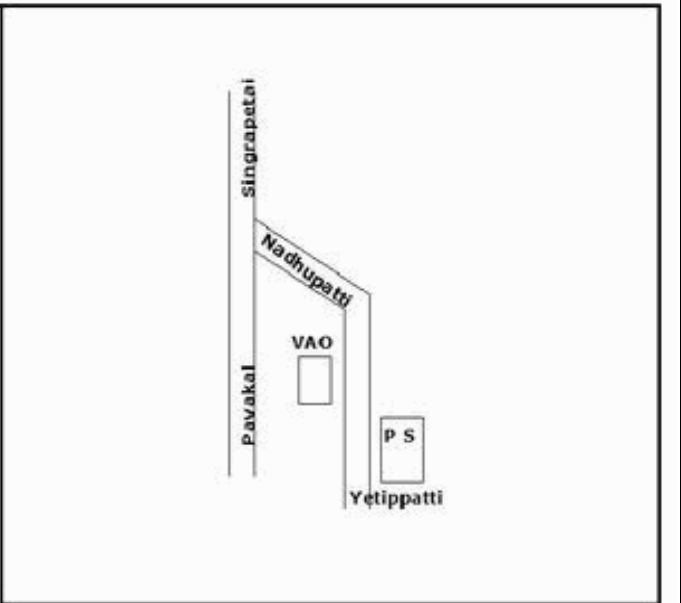

KRISHNAGIRI DISTRICT - கிருஷ்ணகிரி மாவட்டம்
051- UTHANGARAI ASSEMBLY CONSTITUENCY - ஊத்தங்கரை சட்டமன்ற தொகுதி
273 - Panchayat Union Middle School, Nadupatti - 635 307
273 - ஊராட்சி ஒன்றிய நடுநிலை பள்ளி, நடுப்பட்டி - 635 307

51-ஊத்தங்கரை சட்டமன்ற தொகுதி

வாக்காளர் பட்டியல் - 2018

பாகம் எண் 273

தொடர்ச்சி...

பிரிவு: 1-நடுப்பட்டி (வ.கி) மற்றும் (ஊ) வார்டு 1 குப்பந்தம், பின்கோடு : 635307

1	TN/13/079/0189732 வாக்காளர் பெயர்: முனியம்மாள் தந்தை பெயர்: குப்புசாமி புதிய/பழைய வீட்டு எண்: 1/1 வயது: 66 இனம்: பெண்	2	NLT0899070 வாக்காளர் பெயர்: சகுந்தலா கணவர் பெயர்: கோவிந்தன் புதிய/பழைய வீட்டு எண்: 1/- வயது: 65 இனம்: பெண்	3	NLT0979005 வாக்காளர் பெயர்: பத்மா கணவர் பெயர்: கோவிந்தராஜ் புதிய/பழைய வீட்டு எண்: 1/- வயது: 55 இனம்: பெண்
4	NLT0979039 வாக்காளர் பெயர்: மாரி கணவர் பெயர்: அன்பழகன் புதிய/பழைய வீட்டு எண்: 1/- வயது: 50 இனம்: பெண்	5	NLT0979278 வாக்காளர் பெயர்: பாஞ்சாலை கணவர் பெயர்: சேகர் புதிய/பழைய வீட்டு எண்: 1/- வயது: 40 இனம்: பெண்	6	NLT1329986 வாக்காளர் பெயர்: முருகம்மாள் கணவர் பெயர்: ஆறுமுகம் புதிய/பழைய வீட்டு எண்: 1/- வயது: 40 இனம்: பெண்
7	NLT1077601 வாக்காளர் பெயர்: சென்னப்பன் தந்தை பெயர்: மாதேஸ்வரன் புதிய/பழைய வீட்டு எண்: 1/NA வயது: 39 இனம்: ஆண்	8	NLT0979013 வாக்காளர் பெயர்: வேடியம்மாள் கணவர் பெயர்: காளிதாஸ் புதிய/பழைய வீட்டு எண்: 1/NA வயது: 36 இனம்: பெண்	9	NLT0778134 வாக்காளர் பெயர்: வேலாயுதம் தந்தை பெயர்: வேடியப்பன் புதிய/பழைய வீட்டு எண்: 1/- வயது: 35 இனம்: ஆண்
10	NLT0979294 வாக்காளர் பெயர்: சிவபிரகாசம் தந்தை பெயர்: சின்னப்பையன் புதிய/பழைய வீட்டு எண்: 1/- வயது: 34 இனம்: ஆண்	11	NLT0743443 வாக்காளர் பெயர்: ராமசுந்தரம் தந்தை பெயர்: பழனி புதிய/பழைய வீட்டு எண்: 1/- வயது: 33 இனம்: ஆண்	12	NLT0778068 வாக்காளர் பெயர்: திருப்பதி தந்தை பெயர்: சூப்பிரண்டு புதிய/பழைய வீட்டு எண்: 1/- வயது: 32 இனம்: ஆண்
13	NLT0899138 வாக்காளர் பெயர்: சக்திவேல் தந்தை பெயர்: தங்கவேல் புதிய/பழைய வீட்டு எண்: 1/- வயது: 31 இனம்: ஆண்	14	NLT0899807 வாக்காளர் பெயர்: ஷோபா கணவர் பெயர்: முத்துசாமி புதிய/பழைய வீட்டு எண்: 1/- வயது: 31 இனம்: பெண்	15	NLT0778118 வாக்காளர் பெயர்: வெண்மதி கணவர் பெயர்: சிவஞானம் புதிய/பழைய வீட்டு எண்: 1/NA வயது: 31 இனம்: பெண்
16	NLT0979062 வாக்காளர் பெயர்: பச்சையம்மாள் கணவர் பெயர்: மனோகரன் புதிய/பழைய வீட்டு எண்: 1/- வயது: 30 இனம்: பெண்	17	NLT0978999 வாக்காளர் பெயர்: சுதா கணவர் பெயர்: ஞானவேல் புதிய/பழைய வீட்டு எண்: 1/- வயது: 30 இனம்: பெண்	18	NLT0899229 வாக்காளர் பெயர்: சக்தியராஜ் தந்தை பெயர்: சக்தியசாணி புதிய/பழைய வீட்டு எண்: 1/- வயது: 29 இனம்: ஆண்
19	NLT0778084 வாக்காளர் பெயர்: அண்ணாமலை தந்தை பெயர்: கோவிந்தசாமி புதிய/பழைய வீட்டு எண்: 1/- வயது: 29 இனம்: ஆண்	20	NLT0778092 வாக்காளர் பெயர்: மாயக்கண்ணன் தந்தை பெயர்: ராமலிங்கம் புதிய/பழைய வீட்டு எண்: 1/- வயது: 29 இனம்: ஆண்	21	NLT0899872 வாக்காளர் பெயர்: சென்னம்மாள் கணவர் பெயர்: அண்ணாமலை புதிய/பழைய வீட்டு எண்: 1/- வயது: 28 இனம்: பெண்
22	NLT0899666 வாக்காளர் பெயர்: கார்த்திகேயன் தந்தை பெயர்: கண்ணன் புதிய/பழைய வீட்டு எண்: 1/- வயது: 27 இனம்: ஆண்	23	NLT0899526 வாக்காளர் பெயர்: சக்தியா கணவர் பெயர்: சந்திரன் புதிய/பழைய வீட்டு எண்: 1/- வயது: 27 இனம்: பெண்	24	NLT0979054 வாக்காளர் பெயர்: சத்யா கணவர் பெயர்: செந்தில்குமார் புதிய/பழைய வீட்டு எண்: 1/- வயது: 26 இனம்: பெண்
25	NLT0778076 வாக்காளர் பெயர்: மணிவண்ணன் தந்தை பெயர்: மோகன் புதிய/பழைய வீட்டு எண்: 1/1 வயது: 25 இனம்: ஆண்	26	NLT0899716 வாக்காளர் பெயர்: உஷாராணி கணவர் பெயர்: நாகராஜ் புதிய/பழைய வீட்டு எண்: 1/- வயது: 25 இனம்: பெண்	27	NLT0899799 வாக்காளர் பெயர்: கலைச்செல்வி கணவர் பெயர்: பரந்தாமன் புதிய/பழைய வீட்டு எண்: 1/- வயது: 25 இனம்: பெண்
28	NLT0979112 வாக்காளர் பெயர்: செந்தில்குமார் தந்தை பெயர்: மாது புதிய/பழைய வீட்டு எண்: 1/- வயது: 25 இனம்: ஆண்	29	NLT0778050 வாக்காளர் பெயர்: அருண்பாண்டியன் தந்தை பெயர்: ராமன் புதிய/பழைய வீட்டு எண்: 1/- வயது: 24 இனம்: ஆண்	30	NLT0899971 வாக்காளர் பெயர்: ராஜகுமாரி தந்தை பெயர்: தனபால் புதிய/பழைய வீட்டு எண்: 1/- வயது: 24 இனம்: பெண்