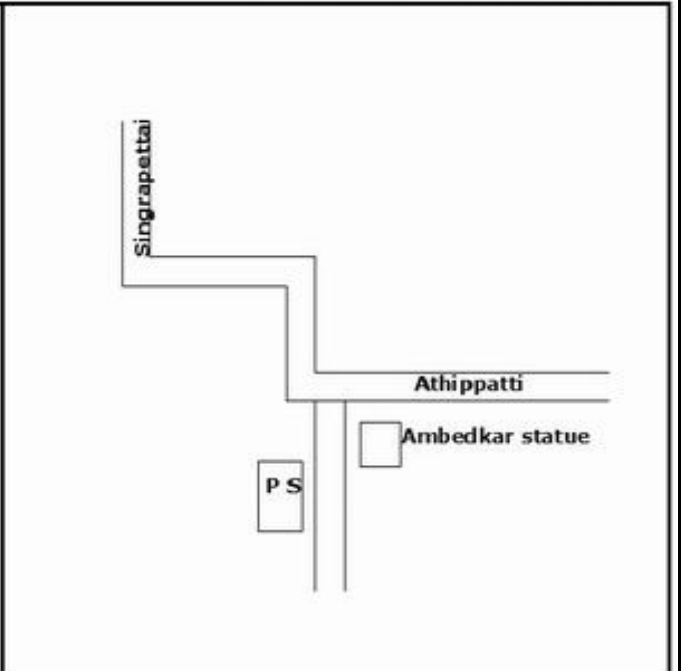

KRISHNAGIRI DISTRICT - கிருஷ்ணகிரி மாவட்டம்

051- UTHANGARAI ASSEMBLY CONSTITUENCY - ஊத்தங்கரை சட்டமன்ற தொகுதி

271 - Panchayat Union Primary School ,Naickanur - 635 307

271 - ஊராட்சி ஒன்றிய துவக்க பள்ளி, நாயக்கனூர் - 635 307

51-ஊத்தங்கரை சட்டமன்ற தொகுதி

வாக்காளர் பட்டியல் - 2017

பாகம் எண் 271

தொடர்ச்சி...

பிரிவு: 1-நாயக்கனூர் (வ.கி) மற்றும் (ஊ) வார்டு 1 நாயக்கனூர் புதூர், பின்கோடு : 635307

1	NLT0978213 வாக்காளர் பெயர்: சத்யா தந்தை பெயர்: ஏழுமலை புதியபழைய வீட்டு எண்: 1/- வயது: 21 இனம்: பெண்	2	NLT0978221 வாக்காளர் பெயர்: சிவா தந்தை பெயர்: பழனி புதியபழைய வீட்டு எண்: 1/- வயது: 21 இனம்: ஆண்	3	NLT0978239 வாக்காளர் பெயர்: ராஜேஸ் தந்தை பெயர்: சுப்பிரமணி புதியபழைய வீட்டு எண்: 1/- வயது: 21 இனம்: ஆண்
4	NLT1156041 வாக்காளர் பெயர்: கார்த்தி தந்தை பெயர்: இராமஜெயம் புதியபழைய வீட்டு எண்: 1/NA வயது: 20 இனம்: ஆண்	5	TN/13/079/0186970 வாக்காளர் பெயர்: பெரியசாமி தந்தை பெயர்: சின்னப்பகவுண்டர் புதியபழைய வீட்டு எண்: 1/58 வயது: 67 இனம்: ஆண்	6	TN/13/079/0186725 வாக்காளர் பெயர்: சந்திரா கணவர் பெயர்: பெரியசாமி புதியபழைய வீட்டு எண்: 1/58 வயது: 60 இனம்: பெண்
7	JMS1447580 வாக்காளர் பெயர்: சுரேஷ் தந்தை பெயர்: பெரியசாமி புதியபழைய வீட்டு எண்: 1/58 வயது: 36 இனம்: ஆண்	8	JMS2679157 வாக்காளர் பெயர்: ரமேஷ் தந்தை பெயர்: பெரியசாமி புதியபழைய வீட்டு எண்: 1/58 வயது: 35 இனம்: ஆண்	9	NLT0898411 வாக்காளர் பெயர்: தமிழ்செல்வன் தந்தை பெயர்: கோவிந்தன் புதியபழைய வீட்டு எண்: 1/NA வயது: 25 இனம்: ஆண்
10	NLT0978262 வாக்காளர் பெயர்: சிலம்பரசன் தந்தை பெயர்: முருகன் புதியபழைய வீட்டு எண்: 1/- வயது: 22 இனம்: ஆண்	11	NLT0978247 வாக்காளர் பெயர்: மணிகண்டன் தந்தை பெயர்: முருகன் புதியபழைய வீட்டு எண்: 1/- வயது: 22 இனம்: ஆண்	12	NLT0978254 வாக்காளர் பெயர்: ஜெகதீஸ்வரன் தந்தை பெயர்: சங்கர் புதியபழைய வீட்டு எண்: 1/- வயது: 21 இனம்: ஆண்
13	TN/13/079/0187124 வாக்காளர் பெயர்: மு சத்யா தந்தை பெயர்: முருகன் புதியபழைய வீட்டு எண்: 1/- வயது: 19 இனம்: பெண்	14	NLT1245331 வாக்காளர் பெயர்: ஜெயப்பிரகாஷ் தந்தை பெயர்: குமார் புதியபழைய வீட்டு எண்: 1/- வயது: 22 இனம்: ஆண்	15	NLT1077304 வாக்காளர் பெயர்: தென்றல் கணவர் பெயர்: ரமேஷ் புதியபழைய வீட்டு எண்: 1-58/NA வயது: 28 இனம்: பெண்
16	NLT1077189 வாக்காளர் பெயர்: காமாட்சி கணவர் பெயர்: சுரேஷ் புதியபழைய வீட்டு எண்: 1-58/NA வயது: 30 இனம்: பெண்	17	TN/13/079/0186676 வாக்காளர் பெயர்: இந்திராணி கணவர் பெயர்: பெரியசாமி புதியபழைய வீட்டு எண்: 1A/58 வயது: 54 இனம்: பெண்	18	NLT0622811 வாக்காளர் பெயர்: தவமணி தந்தை பெயர்: பெரியசாமி புதியபழைய வீட்டு எண்: 1A/- வயது: 30 இனம்: ஆண்
19	TN/13/079/0186309 வாக்காளர் பெயர்: வேடியப்பன் தந்தை பெயர்: பெருமாள்சுவண்டர் புதியபழைய வீட்டு எண்: 2/59 வயது: 62 இனம்: ஆண்	20	TN/13/079/0186592 வாக்காளர் பெயர்: தனம் கணவர் பெயர்: வேடியப்பன் புதியபழைய வீட்டு எண்: 2/59 வயது: 56 இனம்: பெண்	21	JMS2679983 வாக்காளர் பெயர்: பார்த்தீபன் தந்தை பெயர்: வேடியப்பன் புதியபழைய வீட்டு எண்: 2/59 வயது: 35 இனம்: ஆண்
22	JMS2678894 வாக்காளர் பெயர்: சேகர் தந்தை பெயர்: வேடியப்பன் புதியபழைய வீட்டு எண்: 2A/59 வயது: 40 இனம்: ஆண்	23	JMS1587526 வாக்காளர் பெயர்: சக்தி கணவர் பெயர்: சேகர் புதியபழைய வீட்டு எண்: 2A/59 வயது: 37 இனம்: பெண்	24	TN/13/079/0186513 வாக்காளர் பெயர்: சாரதா கணவர் பெயர்: வேடியப்பன் புதியபழைய வீட்டு எண்: 3/59 வயது: 55 இனம்: பெண்
25	NLT1156058 வாக்காளர் பெயர்: சதீஸ் தந்தை பெயர்: ராமமூர்த்தி புதியபழைய வீட்டு எண்: 3/67 வயது: 20 இனம்: ஆண்	26	TN/13/079/0186039 வாக்காளர் பெயர்: தேவராஜ் தந்தை பெயர்: பெருமாள்சுவண்டர் புதியபழைய வீட்டு எண்: 3A/49 வயது: 69 இனம்: ஆண்	27	TN/13/079/0186568 வாக்காளர் பெயர்: சென்னம்மாள் கணவர் பெயர்: தேவராஜ் புதியபழைய வீட்டு எண்: 3A/49 வயது: 64 இனம்: பெண்
28	JMS3302957 வாக்காளர் பெயர்: திருக்குமரன் தந்தை பெயர்: தேவராஜ் புதியபழைய வீட்டு எண்: 3A/49 வயது: 42 இனம்: ஆண்	29	JMS3302965 வாக்காளர் பெயர்: வேலாயுதம் தந்தை பெயர்: தேவராஜ் புதியபழைய வீட்டு எண்: 3A/49 வயது: 40 இனம்: ஆண்	30	NLT0622878 வாக்காளர் பெயர்: செல்வி கணவர் பெயர்: வேலாயுதம் புதியபழைய வீட்டு எண்: 3A/- வயது: 32 இனம்: பெண்