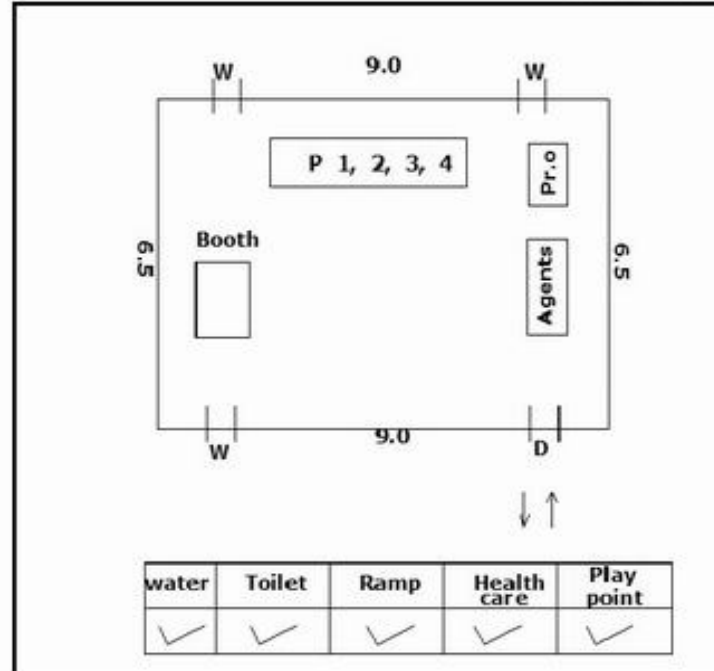

KRISHNAGIRI DISTRICT - கிருஷ்ணகிரி மாவட்டம்

051- UTHANGARAI ASSEMBLY CONSTITUENCY - ஊத்தங்கரை சட்டமன்ற தொகுதி

271 - Panchayat Union Primary School ,Naickanur - 635 307

271 - ஊராட்சி ஒன்றிய துவக்க பள்ளி, நாயக்கனூர் - 635 307

51-ஊத்தங்கரை சட்டமன்ற தொகுதி

வாக்காளர் பட்டியல் - 2017

பாகம் எண் 271

தொடர்ச்சி...

பிரிவு: 1-நாயக்கனூர் (வ.கி) மற்றும் (ஊ) வார்டு 1 நாயக்கனூர் புதூர், பின்கோடு : 635307

1	NLT0978213 வாக்காளர் பெயர்: சத்யா தந்தை பெயர்: ஏழுமலை புதியபழைய வீட்டு எண்: 1/- வயது: 21 இனம்: பெண்	2	NLT0978221 வாக்காளர் பெயர்: சிவா தந்தை பெயர்: பழனி புதியபழைய வீட்டு எண்: 1/- வயது: 21 இனம்: ஆண்	3	NLT0978239 வாக்காளர் பெயர்: ராஜேஸ் தந்தை பெயர்: சுப்பிரமணி புதியபழைய வீட்டு எண்: 1/- வயது: 21 இனம்: ஆண்
4	NLT1156041 வாக்காளர் பெயர்: கார்த்தி தந்தை பெயர்: இராமஜெயம் புதியபழைய வீட்டு எண்: 1/NA வயது: 20 இனம்: ஆண்	5	TN/13/079/0186970 வாக்காளர் பெயர்: பெரியசாமி தந்தை பெயர்: சின்னப்பகவுண்டர் புதியபழைய வீட்டு எண்: 1/58 வயது: 67 இனம்: ஆண்	6	TN/13/079/0186725 வாக்காளர் பெயர்: சந்திரா கணவர் பெயர்: பெரியசாமி புதியபழைய வீட்டு எண்: 1/58 வயது: 60 இனம்: பெண்
7	JMS1447580 வாக்காளர் பெயர்: சுரேஷ் தந்தை பெயர்: பெரியசாமி புதியபழைய வீட்டு எண்: 1/58 வயது: 36 இனம்: ஆண்	8	JMS2679157 வாக்காளர் பெயர்: ரமேஷ் தந்தை பெயர்: பெரியசாமி புதியபழைய வீட்டு எண்: 1/58 வயது: 35 இனம்: ஆண்	9	NLT0898411 வாக்காளர் பெயர்: தமிழ்செல்வன் தந்தை பெயர்: கோவிந்தன் புதியபழைய வீட்டு எண்: 1/NA வயது: 25 இனம்: ஆண்
10	NLT0978262 வாக்காளர் பெயர்: சிலம்பரசன் தந்தை பெயர்: முருகன் புதியபழைய வீட்டு எண்: 1/- வயது: 22 இனம்: ஆண்	11	NLT0978247 வாக்காளர் பெயர்: மணிகண்டன் தந்தை பெயர்: முருகன் புதியபழைய வீட்டு எண்: 1/- வயது: 22 இனம்: ஆண்	12	NLT0978254 வாக்காளர் பெயர்: ஜெகதீஸ்வரன் தந்தை பெயர்: சங்கர் புதியபழைய வீட்டு எண்: 1/- வயது: 21 இனம்: ஆண்
13	TN/13/079/0187124 வாக்காளர் பெயர்: மு சத்யா தந்தை பெயர்: முருகன் புதியபழைய வீட்டு எண்: 1/- வயது: 19 இனம்: பெண்	14	NLT1245331 வாக்காளர் பெயர்: ஜெயப்பிரகாஷ் தந்தை பெயர்: குமார் புதியபழைய வீட்டு எண்: 1/- வயது: 22 இனம்: ஆண்	15	NLT1077304 வாக்காளர் பெயர்: தென்றல் கணவர் பெயர்: ரமேஷ் புதியபழைய வீட்டு எண்: 1-58/NA வயது: 28 இனம்: பெண்
16	NLT1077189 வாக்காளர் பெயர்: காமாட்சி கணவர் பெயர்: சுரேஷ் புதியபழைய வீட்டு எண்: 1-58/NA வயது: 30 இனம்: பெண்	17	TN/13/079/0186676 வாக்காளர் பெயர்: இந்திராணி கணவர் பெயர்: பெரியசாமி புதியபழைய வீட்டு எண்: 1A/58 வயது: 54 இனம்: பெண்	18	NLT0622811 வாக்காளர் பெயர்: தவமணி தந்தை பெயர்: பெரியசாமி புதியபழைய வீட்டு எண்: 1A/- வயது: 30 இனம்: ஆண்
19	TN/13/079/0186309 வாக்காளர் பெயர்: வேடியப்பன் தந்தை பெயர்: பெருமாள்சுவண்டர் புதியபழைய வீட்டு எண்: 2/59 வயது: 62 இனம்: ஆண்	20	TN/13/079/0186592 வாக்காளர் பெயர்: தனம் கணவர் பெயர்: வேடியப்பன் புதியபழைய வீட்டு எண்: 2/59 வயது: 56 இனம்: பெண்	21	JMS2679983 வாக்காளர் பெயர்: பார்த்தீபன் தந்தை பெயர்: வேடியப்பன் புதியபழைய வீட்டு எண்: 2/59 வயது: 35 இனம்: ஆண்
22	JMS2678894 வாக்காளர் பெயர்: சேகர் தந்தை பெயர்: வேடியப்பன் புதியபழைய வீட்டு எண்: 2A/59 வயது: 40 இனம்: ஆண்	23	JMS1587526 வாக்காளர் பெயர்: சக்தி கணவர் பெயர்: சேகர் புதியபழைய வீட்டு எண்: 2A/59 வயது: 37 இனம்: பெண்	24	TN/13/079/0186513 வாக்காளர் பெயர்: சாரதா கணவர் பெயர்: வேடியப்பன் புதியபழைய வீட்டு எண்: 3/59 வயது: 55 இனம்: பெண்
25	NLT1156058 வாக்காளர் பெயர்: சதீஸ் தந்தை பெயர்: ராமமூர்த்தி புதியபழைய வீட்டு எண்: 3/67 வயது: 20 இனம்: ஆண்	26	TN/13/079/0186039 வாக்காளர் பெயர்: தேவராஜ் தந்தை பெயர்: பெருமாள்சுவண்டர் புதியபழைய வீட்டு எண்: 3A/49 வயது: 69 இனம்: ஆண்	27	TN/13/079/0186568 வாக்காளர் பெயர்: சென்னம்மாள் கணவர் பெயர்: தேவராஜ் புதியபழைய வீட்டு எண்: 3A/49 வயது: 64 இனம்: பெண்
28	JMS3302957 வாக்காளர் பெயர்: திருக்குமரன் தந்தை பெயர்: தேவராஜ் புதியபழைய வீட்டு எண்: 3A/49 வயது: 42 இனம்: ஆண்	29	JMS3302965 வாக்காளர் பெயர்: வேலாயுதம் தந்தை பெயர்: தேவராஜ் புதியபழைய வீட்டு எண்: 3A/49 வயது: 40 இனம்: ஆண்	30	NLT0622878 வாக்காளர் பெயர்: செல்வி கணவர் பெயர்: வேலாயுதம் புதியபழைய வீட்டு எண்: 3A/- வயது: 32 இனம்: பெண்