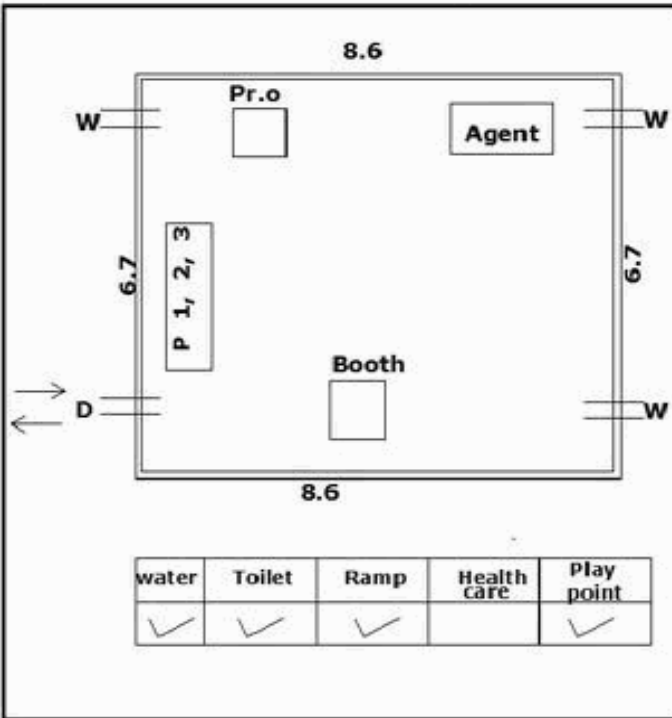

KRISHNAGIRI DISTRICT - கிருஷ்ணகிரி மாவட்டம்
051- UTHANGARAI ASSEMBLY CONSTITUENCY - ஊத்தங்கரை சட்டமன்ற தொகுதி
260 - Panchayat Union Primary School, Singarapatti - 635 307
260 - ஊராட்சி ஒன்றிய துவக்க பள்ளி, சிங்கரபட்டை - 635 307

51-ஊத்தங்கரை சட்டமன்ற தொகுதி

வாக்காளர் பட்டியல் - 2017

பாகம் எண் 260

தொடர்ச்சி...

பிரிவு: 1-சிங்காரப்பேட்டை (வ.கி) மற்றும் (ஊ) வார்டு 1 நாள்சாம்பட்டி, பின்கோடு : 635307

1	JMS4616538 வாக்காளர் பெயர்: மோகனராஜ் தந்தை பெயர்: செல்வம் புதியபழைய வீட்டு எண்: 1/138 வயது: 30 இனம்: ஆண்	2	NLT0894303 வாக்காளர் பெயர்: திலகவதி கணவர் பெயர்: சீனிவாசன் புதியபழைய வீட்டு எண்: 1/NA வயது: 28 இனம்: பெண்	3	NLT1153568 வாக்காளர் பெயர்: வெண்ணிலா கணவர் பெயர்: சத்தியமூர்த்தி புதியபழைய வீட்டு எண்: 1/NA வயது: 34 இனம்: பெண்
4	NLT1153659 வாக்காளர் பெயர்: சோனியா தந்தை பெயர்: பழனி புதியபழைய வீட்டு எண்: 1/- வயது: 20 இனம்: பெண்	5	TN/13/079/0168694 வாக்காளர் பெயர்: சென்னம்மாள் கணவர் பெயர்: பரலகிருஷ்ணதாசிரி புதியபழைய வீட்டு எண்: 1/NA வயது: 89 இனம்: பெண்	6	TN/13/079/0168567 வாக்காளர் பெயர்: குப்பம்மாள் கணவர் பெயர்: நயினா புதியபழைய வீட்டு எண்: 1/NA வயது: 59 இனம்: பெண்
7	JMS4616512 வாக்காளர் பெயர்: குமுதா கணவர் பெயர்: மூர்த்தி புதியபழைய வீட்டு எண்: 1/10 வயது: 49 இனம்: பெண்	8	JMS4616835 வாக்காளர் பெயர்: ஜோசி தந்தை பெயர்: முனியாண்டி புதியபழைய வீட்டு எண்: 1/48 வயது: 43 இனம்: ஆண்	9	JMS1475656 வாக்காளர் பெயர்: குப்புசாமி தந்தை பெயர்: நயினா புதியபழைய வீட்டு எண்: 1/NA வயது: 35 இனம்: ஆண்
10	NLT0615716 வாக்காளர் பெயர்: செல்வம் கணவர் பெயர்: சரிதா புதியபழைய வீட்டு எண்: 1/- வயது: 34 இனம்: பெண்	11	JMS3951118 வாக்காளர் பெயர்: தவமணி தந்தை பெயர்: நயினா புதியபழைய வீட்டு எண்: 1/NA வயது: 34 இனம்: ஆண்	12	JMS4616645 வாக்காளர் பெயர்: குணாநிதி தந்தை பெயர்: வேலு புதியபழைய வீட்டு எண்: 1/66A வயது: 31 இனம்: ஆண்
13	NLT0686527 வாக்காளர் பெயர்: சத்யா கணவர் பெயர்: திருநாவுக்கரசு புதியபழைய வீட்டு எண்: 1/- வயது: 26 இனம்: பெண்	14	NLT1153543 வாக்காளர் பெயர்: கலா கணவர் பெயர்: வெங்கடேசன் புதியபழைய வீட்டு எண்: 1/NA வயது: 43 இனம்: பெண்	15	NLT0615815 வாக்காளர் பெயர்: சித்ரா கணவர் பெயர்: குப்புசாமி புதியபழைய வீட்டு எண்: 1-NA/- வயது: 31 இனம்: பெண்
16	JMS4681698 வாக்காளர் பெயர்: சரிதா தந்தை பெயர்: மகேந்திரன் புதியபழைய வீட்டு எண்: 1-9/NA வயது: 31 இனம்: பெண்	17	NLT0894105 வாக்காளர் பெயர்: தாமரைசெல்வன் தந்தை பெயர்: மூர்த்தி புதியபழைய வீட்டு எண்: 1-10/NA வயது: 23 இனம்: ஆண்	18	NLT0686592 வாக்காளர் பெயர்: ஜெனப்பி கணவர் பெயர்: ஷேக்மாலிக் புதியபழைய வீட்டு எண்: 1-30/- வயது: 77 இனம்: பெண்
19	TN/13/079/0168510 வாக்காளர் பெயர்: தேவராஜி தந்தை பெயர்: பரலகிருஷ்ணதாசிரி புதியபழைய வீட்டு எண்: 1A/NA வயது: 54 இனம்: ஆண்	20	TN/13/079/0168614 வாக்காளர் பெயர்: மாதம்மாள் கணவர் பெயர்: தேவராஜி புதியபழைய வீட்டு எண்: 1A/NA வயது: 42 இனம்: பெண்	21	NLT0894295 வாக்காளர் பெயர்: பழனி தந்தை பெயர்: ஊமைகவுண்டர் புதியபழைய வீட்டு எண்: 2/- வயது: 59 இனம்: ஆண்
22	NLT0894279 வாக்காளர் பெயர்: அஞ்சலா கணவர் பெயர்: பழனி புதியபழைய வீட்டு எண்: 2/NA வயது: 52 இனம்: பெண்	23	NLT0894253 வாக்காளர் பெயர்: பெருமாள் தந்தை பெயர்: ராமசாமி புதியபழைய வீட்டு எண்: 2/- வயது: 40 இனம்: ஆண்	24	JMS1475854 வாக்காளர் பெயர்: கோவிந்தராஜி தந்தை பெயர்: பட்டாபி புதியபழைய வீட்டு எண்: 2/NA வயது: 35 இனம்: ஆண்
25	NLT0615724 வாக்காளர் பெயர்: சரிதா கணவர் பெயர்: செல்வம் புதியபழைய வீட்டு எண்: 2/- வயது: 32 இனம்: பெண்	26	NLT0686535 வாக்காளர் பெயர்: திருமலை தந்தை பெயர்: பழனி புதியபழைய வீட்டு எண்: 2/- வயது: 26 இனம்: ஆண்	27	TN/13/079/0168760 வாக்காளர் பெயர்: பாக்கியம் கணவர் பெயர்: கரியகவுண்டர் புதியபழைய வீட்டு எண்: 2-10C/NA வயது: 94 இனம்: பெண்
28	TN/13/079/0168490 வாக்காளர் பெயர்: தண்டபாணி தந்தை பெயர்: பூசாரி புதியபழைய வீட்டு எண்: 2-10C/NA வயது: 49 இனம்: ஆண்	29	TN/13/079/0168581 வாக்காளர் பெயர்: மஞ்சு கணவர் பெயர்: தண்டபாணி புதியபழைய வீட்டு எண்: 2-10C/NA வயது: 44 இனம்: பெண்	30	JMS3389376 வாக்காளர் பெயர்: சின்னம்மாள் கணவர் பெயர்: கிருஷ்ணன் புதியபழைய வீட்டு எண்: 3/NA வயது: 60 இனம்: பெண்