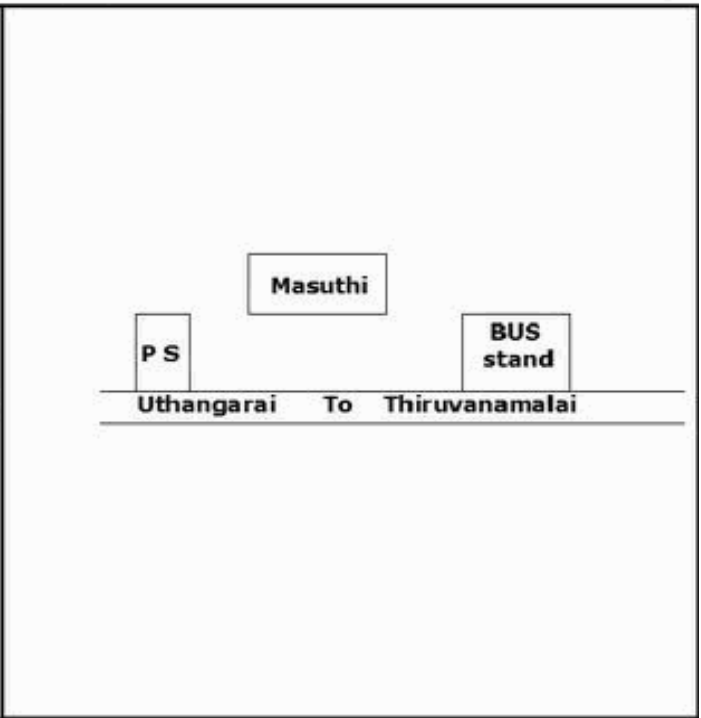

KRISHNAGIRI DISTRICT - கிருஷ்ணகிரி மாவட்டம்
051- UTHANGARAI ASSEMBLY CONSTITUENCY - ஊத்தங்கரை சட்டமன்ற தொகுதி
260 - Panchayat Union Primary School, Singarapatti - 635 307
260 - ஊராட்சி ஒன்றிய துவக்க பள்ளி, சிங்கரபட்டை - 635 307

51-ஊத்தங்கரை சட்டமன்ற தொகுதி

வாக்காளர் பட்டியல் - 2017

பாகம் எண் 260

தொடர்ச்சி...

பிரிவு: 1-சிங்காரப்பேட்டை (வ.கி) மற்றும் (ஊ) வார்டு 1 நாள்சாம்பட்டி, பின்கோடு : 635307

1	JMS4616538 வாக்காளர் பெயர்: மோகனராஜ் தந்தை பெயர்: செல்வம் புதியபழைய வீட்டு எண்: 1/138 வயது: 30 இனம்: ஆண்	2	NLT0894303 வாக்காளர் பெயர்: திலகவதி கணவர் பெயர்: சீனிவாசன் புதியபழைய வீட்டு எண்: 1/NA வயது: 28 இனம்: பெண்	3	NLT1153568 வாக்காளர் பெயர்: வெண்ணிலா கணவர் பெயர்: சத்தியமூர்த்தி புதியபழைய வீட்டு எண்: 1/NA வயது: 34 இனம்: பெண்
4	NLT1153659 வாக்காளர் பெயர்: சோனியா தந்தை பெயர்: பழனி புதியபழைய வீட்டு எண்: 1/- வயது: 20 இனம்: பெண்	5	TN/13/079/0168694 வாக்காளர் பெயர்: சென்னம்மாள் கணவர் பெயர்: பரலகிருஷ்ணதாசிரி புதியபழைய வீட்டு எண்: 1/NA வயது: 89 இனம்: பெண்	6	TN/13/079/0168567 வாக்காளர் பெயர்: குப்பம்மாள் கணவர் பெயர்: நயினா புதியபழைய வீட்டு எண்: 1/NA வயது: 59 இனம்: பெண்
7	JMS4616512 வாக்காளர் பெயர்: குமுதா கணவர் பெயர்: மூர்த்தி புதியபழைய வீட்டு எண்: 1/10 வயது: 49 இனம்: பெண்	8	JMS4616835 வாக்காளர் பெயர்: ஜோசி தந்தை பெயர்: முனியாண்டி புதியபழைய வீட்டு எண்: 1/48 வயது: 43 இனம்: ஆண்	9	JMS1475656 வாக்காளர் பெயர்: குப்புசாமி தந்தை பெயர்: நயினா புதியபழைய வீட்டு எண்: 1/NA வயது: 35 இனம்: ஆண்
10	NLT0615716 வாக்காளர் பெயர்: செல்வம் கணவர் பெயர்: சரிதா புதியபழைய வீட்டு எண்: 1/- வயது: 34 இனம்: பெண்	11	JMS3951118 வாக்காளர் பெயர்: தவமணி தந்தை பெயர்: நயினா புதியபழைய வீட்டு எண்: 1/NA வயது: 34 இனம்: ஆண்	12	JMS4616645 வாக்காளர் பெயர்: குணாநிதி தந்தை பெயர்: வேலு புதியபழைய வீட்டு எண்: 1/66A வயது: 31 இனம்: ஆண்
13	NLT0686527 வாக்காளர் பெயர்: சத்யா கணவர் பெயர்: திருநாவுக்கரசு புதியபழைய வீட்டு எண்: 1/- வயது: 26 இனம்: பெண்	14	NLT1153543 வாக்காளர் பெயர்: கலா கணவர் பெயர்: வெங்கடேசன் புதியபழைய வீட்டு எண்: 1/NA வயது: 43 இனம்: பெண்	15	NLT0615815 வாக்காளர் பெயர்: சித்ரா கணவர் பெயர்: குப்புசாமி புதியபழைய வீட்டு எண்: 1-NA/- வயது: 31 இனம்: பெண்
16	JMS4681698 வாக்காளர் பெயர்: சரிதா தந்தை பெயர்: மகேந்திரன் புதியபழைய வீட்டு எண்: 1-9/NA வயது: 31 இனம்: பெண்	17	NLT0894105 வாக்காளர் பெயர்: தாமரைசெல்வன் தந்தை பெயர்: மூர்த்தி புதியபழைய வீட்டு எண்: 1-10/NA வயது: 23 இனம்: ஆண்	18	NLT0686592 வாக்காளர் பெயர்: ஜெனப்பி கணவர் பெயர்: ஷேக்மாலிக் புதியபழைய வீட்டு எண்: 1-30/- வயது: 77 இனம்: பெண்
19	TN/13/079/0168510 வாக்காளர் பெயர்: தேவராஜி தந்தை பெயர்: பரலகிருஷ்ணதாசிரி புதியபழைய வீட்டு எண்: 1A/NA வயது: 54 இனம்: ஆண்	20	TN/13/079/0168614 வாக்காளர் பெயர்: மாதம்மாள் கணவர் பெயர்: தேவராஜி புதியபழைய வீட்டு எண்: 1A/NA வயது: 42 இனம்: பெண்	21	NLT0894295 வாக்காளர் பெயர்: பழனி தந்தை பெயர்: ஊமைகவுண்டர் புதியபழைய வீட்டு எண்: 2/- வயது: 59 இனம்: ஆண்
22	NLT0894279 வாக்காளர் பெயர்: அஞ்சலா கணவர் பெயர்: பழனி புதியபழைய வீட்டு எண்: 2/NA வயது: 52 இனம்: பெண்	23	NLT0894253 வாக்காளர் பெயர்: பெருமாள் தந்தை பெயர்: ராமசாமி புதியபழைய வீட்டு எண்: 2/- வயது: 40 இனம்: ஆண்	24	JMS1475854 வாக்காளர் பெயர்: கோவிந்தராஜி தந்தை பெயர்: பட்டாபி புதியபழைய வீட்டு எண்: 2/NA வயது: 35 இனம்: ஆண்
25	NLT0615724 வாக்காளர் பெயர்: சரிதா கணவர் பெயர்: செல்வம் புதியபழைய வீட்டு எண்: 2/- வயது: 32 இனம்: பெண்	26	NLT0686535 வாக்காளர் பெயர்: திருமலை தந்தை பெயர்: பழனி புதியபழைய வீட்டு எண்: 2/- வயது: 26 இனம்: ஆண்	27	TN/13/079/0168760 வாக்காளர் பெயர்: பாக்கியம் கணவர் பெயர்: கரியகவுண்டர் புதியபழைய வீட்டு எண்: 2-10C/NA வயது: 94 இனம்: பெண்
28	TN/13/079/0168490 வாக்காளர் பெயர்: தண்டபாணி தந்தை பெயர்: பூசாரி புதியபழைய வீட்டு எண்: 2-10C/NA வயது: 49 இனம்: ஆண்	29	TN/13/079/0168581 வாக்காளர் பெயர்: மஞ்சு கணவர் பெயர்: தண்டபாணி புதியபழைய வீட்டு எண்: 2-10C/NA வயது: 44 இனம்: பெண்	30	JMS3389376 வாக்காளர் பெயர்: சின்னம்மாள் கணவர் பெயர்: கிருஷ்ணன் புதியபழைய வீட்டு எண்: 3/NA வயது: 60 இனம்: பெண்